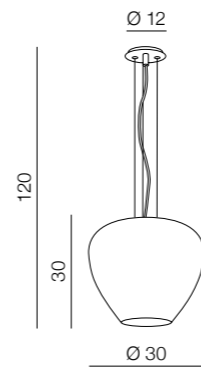

(black/smoky)

E27 1x Max 60W only LED
metal/glass

Rufus 40

AZ3173

(black/smoky)

E27 1x Max 60W only LED
metal/glass

Baloro M

- 1 **AZ3176** (white)
- 2 **AZ3178** (smoky)
- 3 **AZ3180** (gold)