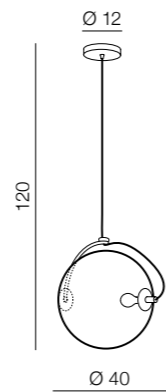

Rufus 40

AZ3173

(black/smoky)

E27 1x Max 60W only LED
metal/glass