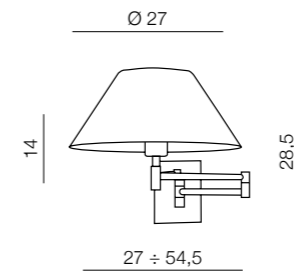

Almeria

- 1 AZ2611 (black)
- 2 AZ2612 (white)
- 3 AZ2613 (grey)

1xE27 Max 60W
metal/fabric

Trapezio

317

Trapezio White Wall

AZ1542
(white/chrome)
E27 1x Max 60W
metal/ fabric

Amadeo Square
LAMP BODY + SQUARE SHADE
E27 1x MAX 40W
metal/fabric