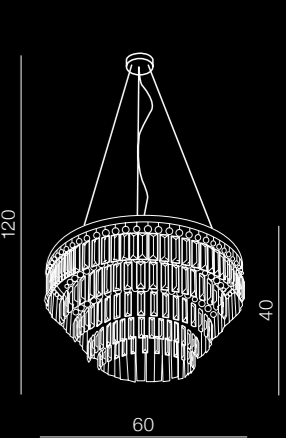

Kalabria
AZ2108
PENDANT/TOP
G9 6x MAX 40W
metal/crystal

Kalabria
AZ2108
TOP/PENDANT
G9 6x MAX 40W
metal/crystal

Salerno

5

Salerno
AZ2107
PENDANT/TOP
E14 5x Max 40W
metal/crystal

Salerno top
AZ2107
TOP/ PENDANT
E14 5x Max 40W
metal/crystal

Kalabria XL

6

Ø 70

Ø 18

Kalabria XL

AZ2926

(chrome)

TOP/PENDANT