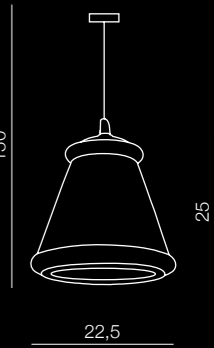

Ken
AZ0453
E27 1x 60W
glass/smoke