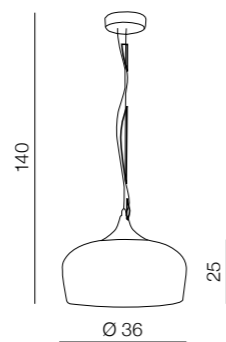

Modena 50

- AZ1395 BK/GO (black/gold)
- 1x E27 MAX 60W metal

1 WHITE

2 BLACK

Parma

- 1 AZ1330 (white)
- 2 AZ1331 (black)

1x E27 MAX 60W
metal/wood

Parma C0