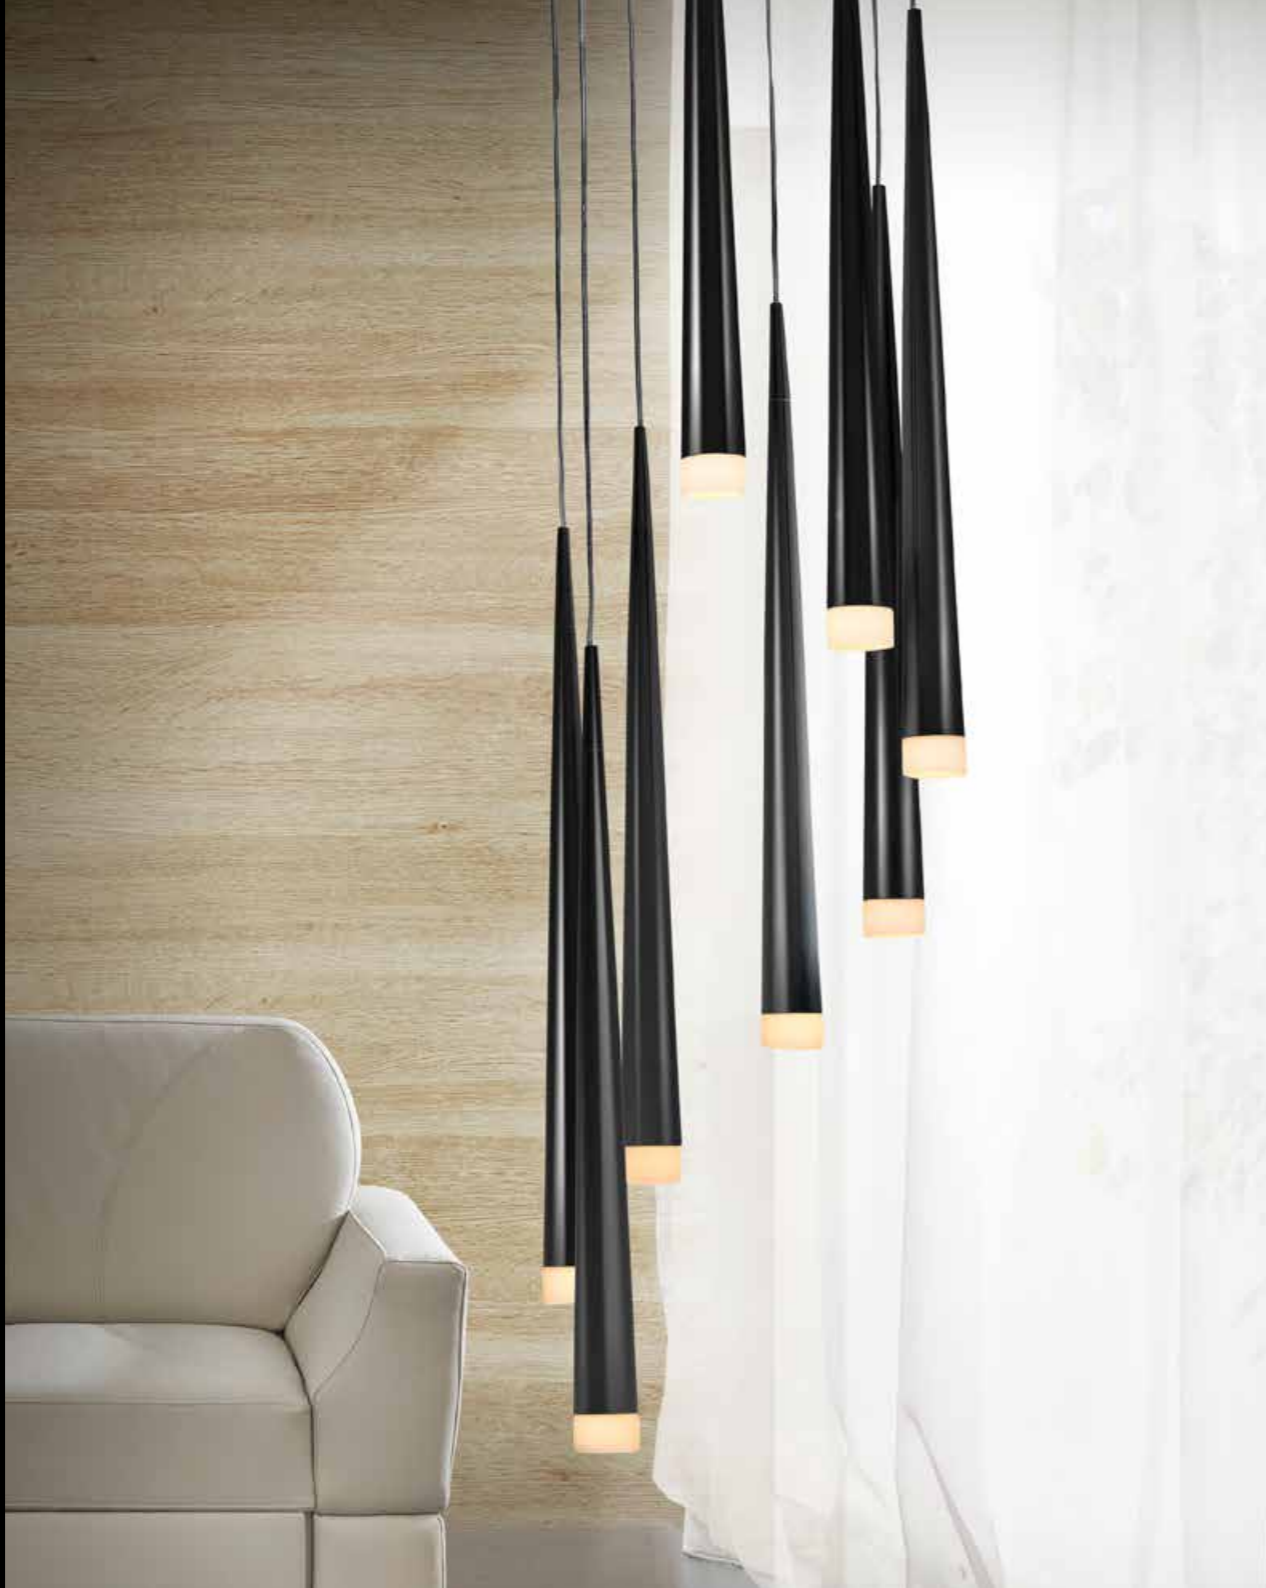

Stylo

232

1 BLACK

2 WHITE

3 CHROME

Stylo 1 MULTICOLOR

- 1 AZ0116 (black)
- 2 AZ0206 (white)
- 3 AZ0117 (chrome)

G9 1x 40W
metal/glass