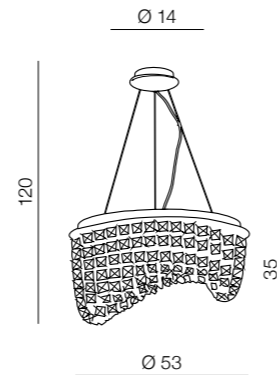

Carmen pendant

AZ1284
G9 6x 40W
crystal K9