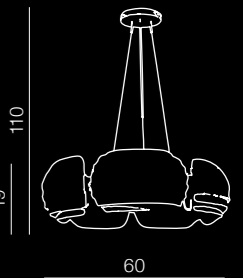

Taurus 2

- 1 AZ0190 (black)
- 2 AZ0191 (white)

E27 4x 25W
glass/chrome

Rondo

133

Rondo

AZ0115

E14 5x 40W
metal/glass
chrome/white