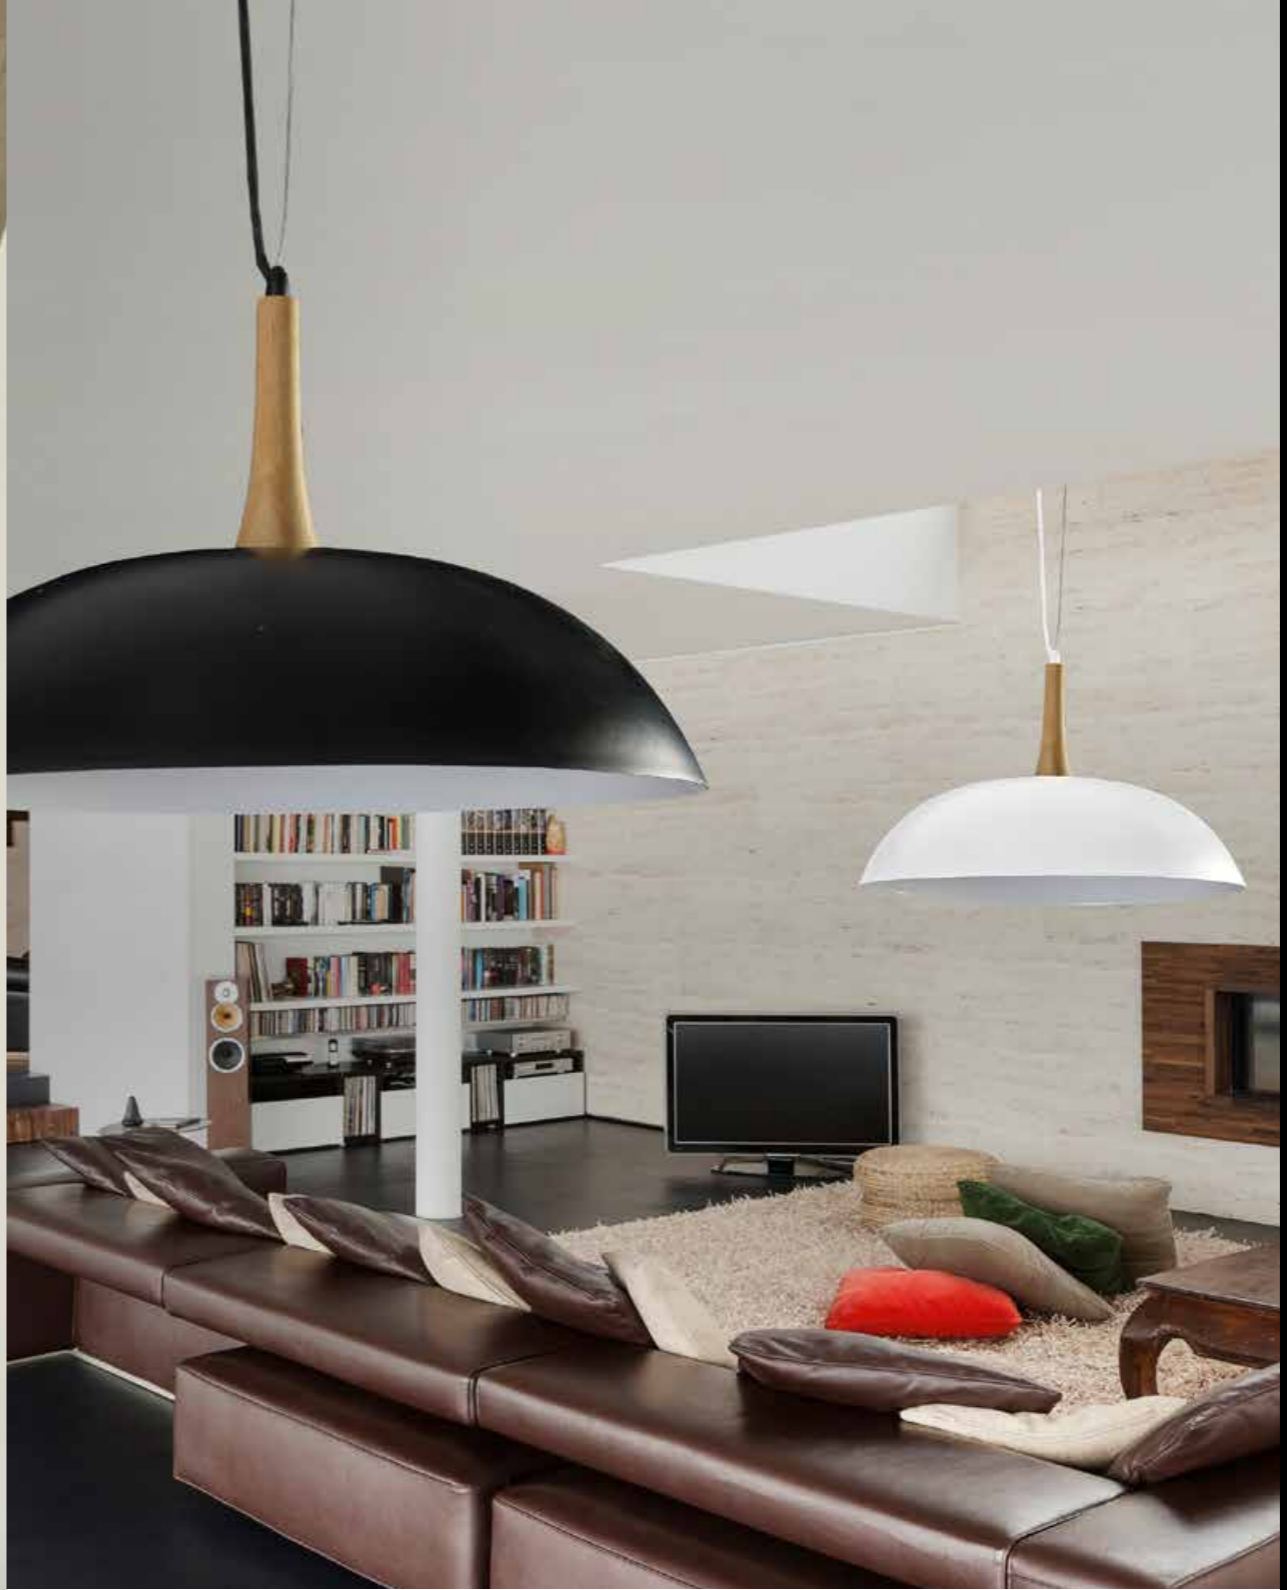

177

1 WHITE

2 BLACK

Perugia

- 1 AZ1334 WH (white)
- 2 AZ1335 BK (black)

1x E27 MAX 60W
metal/wood

Kate

178