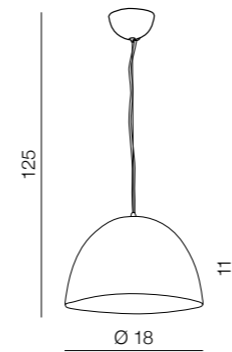

Modena 18

1. AZ1393 BK/GO (black/gold)
2. 1x E27 MAX 60W metal