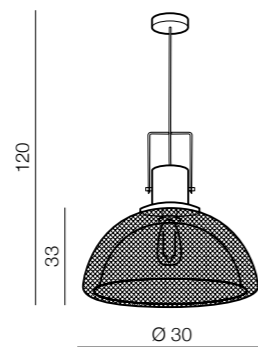

Balde

- 1 AZ2676 (black)
- 2 AZ2677 (champagne)

1x E27 Max 60W
metal