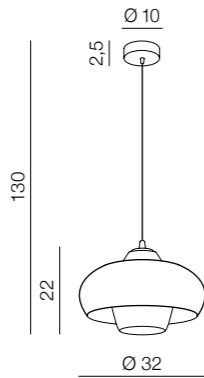

Valten 32

- 1 AZ3167 (chrome)
- 2 AZ3169 (black)

E27 1x Max 60W only LED
metal/glass

Valten 43

- 1 AZ3166 (chrome)
- 2 AZ3168 (black)

E27 1x Max 60W only LED
metal/glass

Mirage

123