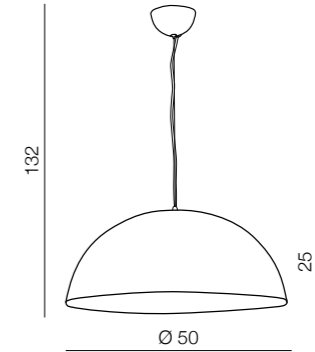

Modena 50

- 1 AZ1401 CH (chrome)
 - 2 AZ1398 WH/GO (white/gold)
- 1x E27 MAX 60W metal

Modena 18

- AZ1393 BK/GO (black/gold)
- 1x E27 MAX 60W metal

Modena 40

- AZ1394 BK/GO (black/gold)
- 1x E27 MAX 60W metal