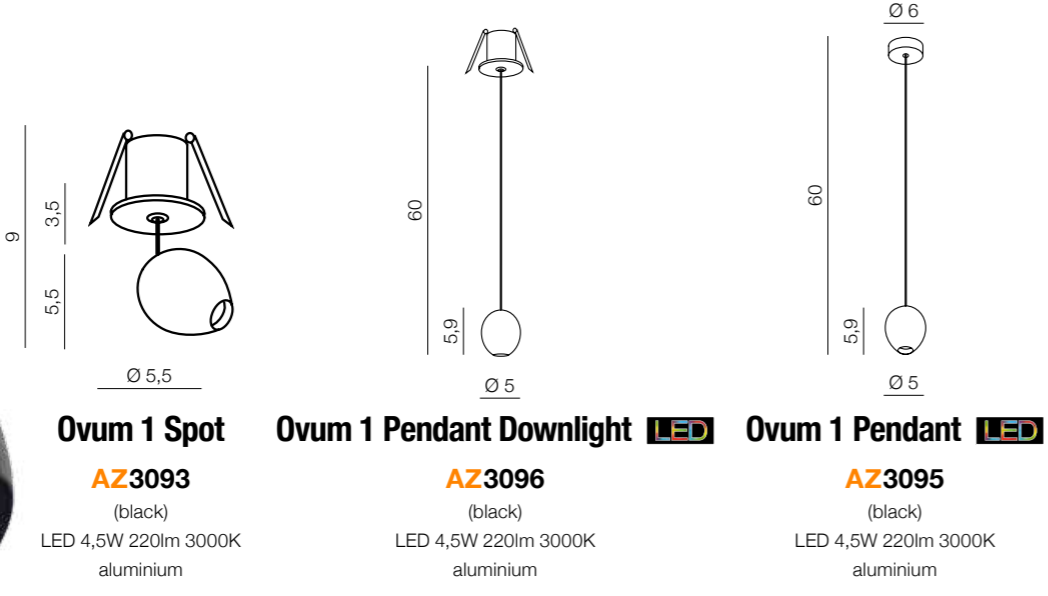

Locus L pendant 3

- 1 AZ3403 (white)
- 2 AZ3402 (black)
- 3 AZ3404 (champagne)

GU10 3x Max 35W only LED metal/aluminium

Locus L pendant 5

- 1 AZ3406 (white)
- 2 AZ3405 (black)
- 3 AZ3407 (champagne)

GU10 5x Max 35W only LED metal/aluminium