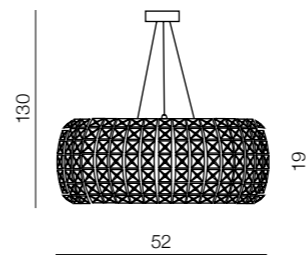

Sophia

8

52

Sophia 6 top

AZ0695

E14 6x 40W

Crystal/Metal/Chrome

42

Sophia 5 top

AZ0521

E14 5x 40W

Crystal/Metal/Chrome

32

Sophia 3 top

AZ0519

E14 3x 40W

Crystal/Metal/Chrome

Sophia 6

AZ0697

E14 6x 40W

Crystal/Metal/Chrome