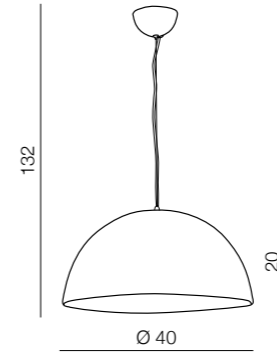

Modena 40

1. AZ1394 BK/GO (black/gold)
2. 1x E27 MAX 60W metal