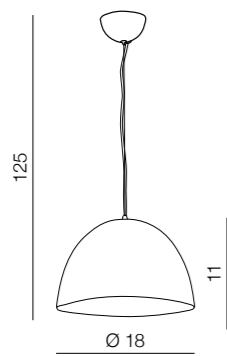

AZ1402
(black/white)
4x E27 MAX 60W
metal

1 CHROME

2 WHITE/GOLD

Modena 18

- 1 AZ1399 CH (chrome)
 - 2 AZ1396 WH/GO (white/gold)
- 1x E27 MAX 60W metal

Modena 40

- 1 AZ1400 CH (chrome)
 - 2 AZ1397 WH/GO (white/gold)
- 1x E27 MAX 60W metal