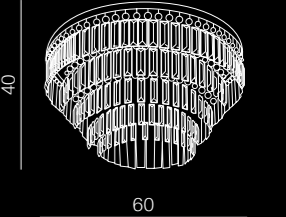

Kalabria
AZ2108
PENDANT/TOP
G9 6x MAX 40W
metal/crystal

Kalabria
AZ2108
TOP/PENDANT
G9 6x MAX 40W
metal/crystal

Salerno

5

Salerno
AZ2107
PENDANT/TOP
E14 5x Max 40W
metal/crystal

Salerno top
AZ2107
TOP/ PENDANT
E14 5x Max 40W
metal/crystal

Kalabria XL

6

Ø 70

Ø 18

Kalabria XL

AZ2926

(chrome)

TOP/PENDANT