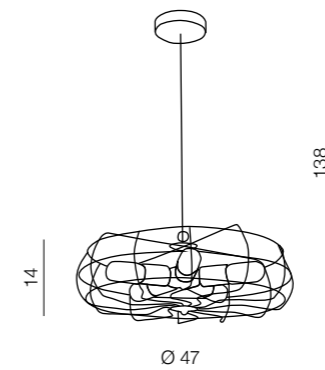

- 1 AZ1657 (black)
- 2 AZ1658 (white)

18x E27 60W
metal

1 CHROME

2 COPPER

Krug

- 1 AZ2112 (chrome)
- 2 AZ2113 (copper)

E27 1x 40W
aluminium

Fan Pendant