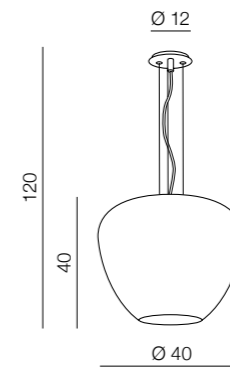

Rufus

new 124

AZ3174

(black/smoky)

E27 1x Max 60W only LED
metal/glass

AZ3173

(black/smoky)

E27 1x Max 60W only LED
metal/glass

- 1 **AZ3176** (white)
- 2 **AZ3178** (smoky)
- 3 **AZ3180** (gold)

E27 1x Max 60W only LED
metal/glass

Baloro L

- 1 **AZ3175** (white)
- 2 **AZ3177** (smoky)
- 3 **AZ3179** (gold)

E27 1x Max 60W only LED
metal/glass

Baloro

125 new