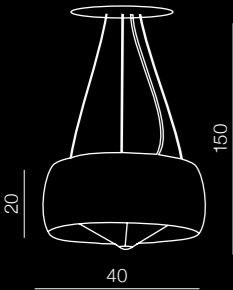

3 CLEAR

2901-3PA (chrome)

2901-3PA (black)

Cosmo

- 1 AZ0845 (chrome)
- 2 AZ0909 (black)
- 3 AZ0846 (clear)

E27 3x 60W
metal/glass

Cosmo 2

145