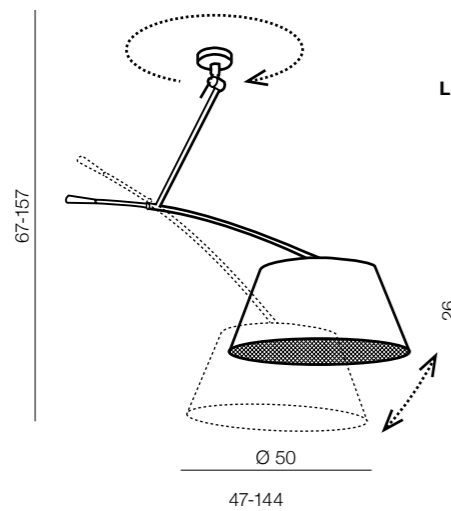

Barcelona
LAMP BODY + NF OR DS
SHADES
1x E27 MAX 60W
metal/fabric/acryl