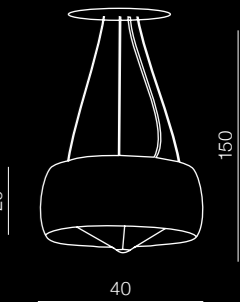

Cosmo 2

- 1 AZ0844 (chrome)
- 2 AZ1060 (black)
- 3 AZ0910 (clear)

E27 3x 60W
metal/glass/clear