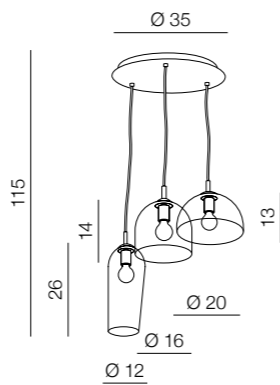

3 GOLD

Blanca 1

- 1 AZ3335 (smoky)
- 2 AZ3337 (champagne)

E14 1xMax 40W only LED metal/glass

Blanca 3

- 1 AZ3336 (smoky)
- 2 AZ3338 (champagne)

E14 1xMax 40W only LED metal/glass

Iris 20