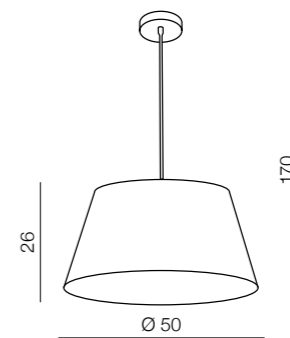

Olav pendant

- 1 AZ1391 (white)
- 2 AZ1392 (black)

1x E27 MAX 60W
metal/fabric/acry