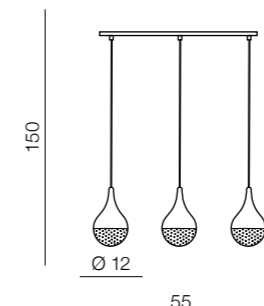

Elektra 3 line
AZ1689
(chrome)
G9 3x MAX 40W
glass/aluminium

Elektra 5
AZ1690
(chrome)
G9 5x MAX 40W
glass/aluminium

Cecilia 1
AZ2172
G9 1x MAX 40W
metal/acrylic

Cecilia 3 line
AZ2173
G9 3x MAX 40W
metal/acrylic