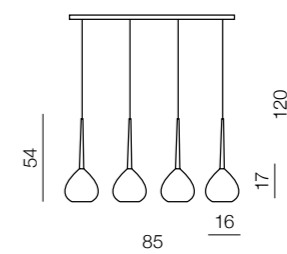

Aga 4

- 1 **AZ1068** (WH/BK)
- 2 **AZ1067** (BK/BK)
- 3 **AZ1069** (RD/BK)

E14 4x 40W
metal/glass