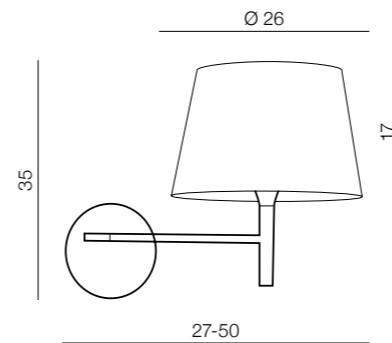

Anna

AZ1519
E27 1x 60W
metal/ fabric
white/black/chrome