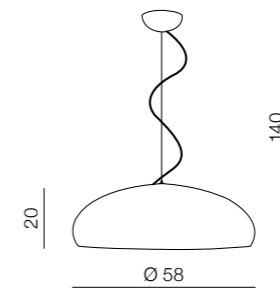

Ragazza

171

Ragazza

- 1 AZ0900 (black)
- 2 AZ0899 (yellow)
- 3 AZ0898 (red)
- 4 AZ0897 (white)

E27 4x 60W
metal/aluminium