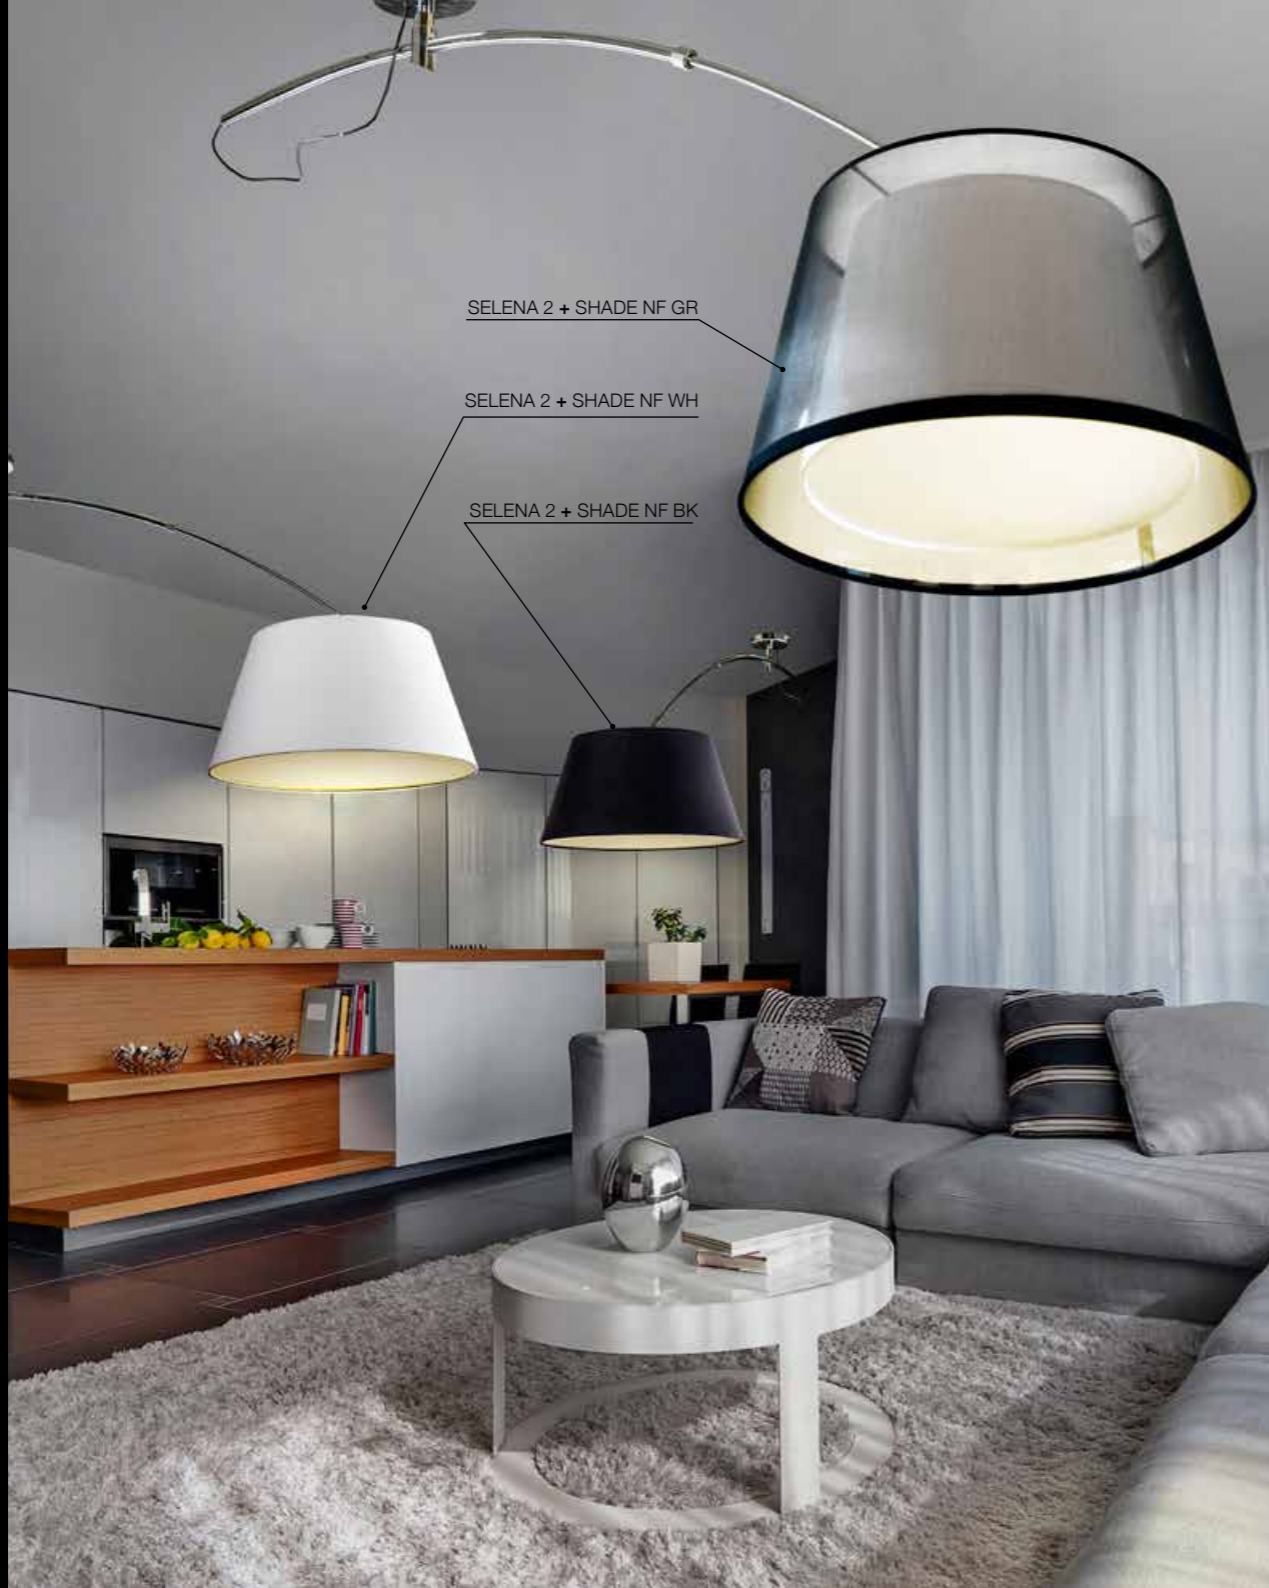

Selena 2
LAMP BODY + NF OR DS
SHADES
1x E27 MAX 60W
metal/fabric/acryl

Lamp bodies + Shades = Bodies + Shades

Selena 2 LAMP BODY AZ2284	+	Shade NF GR AZ2591 . . . . . Ø 50 (grey)	=	Selena 2 LAMP BODY + SHADES • AZ2284 + AZ2591 or • AZ2284 + AZ2592 or • AZ2284 + AZ2590									
					+	Shade NF WH AZ2592 . . . . . Ø 50 (white)	=						
								+	Shade NF BK AZ2590 . . . . . Ø 50 (black)	=			
											+	Shade DS 43 WH AZ2609 . . . . . Ø 43 (white)	=