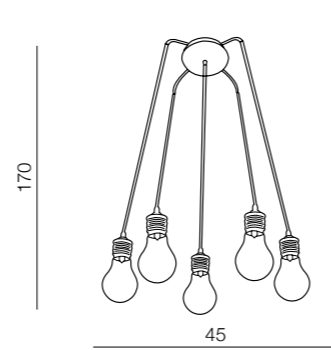

Otus 5

AZ1645

(chrome)

G9 5x MAX 40W
glass/metal/aluminium