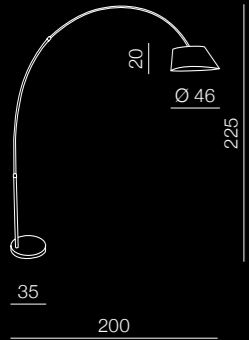

Bard

302

Bard

AZ1125

(black)
1x E27 60W
metal/fabric