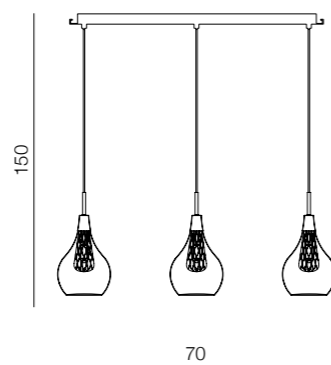

Elektra 3 line
AZ1689
(chrome)
G9 3x MAX 40W
glass/aluminium

Elektra 5
AZ1690
(chrome)
G9 5x MAX 40W
glass/aluminium

Cecilia 1
AZ2172
G9 1x MAX 40W
metal/acrylic

Cecilia 3 line
AZ2173
G9 3x MAX 40W
metal/acrylic