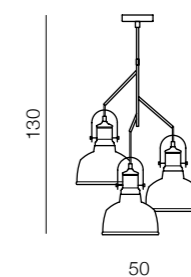

Darling 1 glass
AZ2143
E27 1x MAX 40W
glass/metal

Darling 3 line glass
AZ2145
E14 3x MAX 40W
glass/metal

Darling 3 glass
AZ2146
E14 3x MAX 40W
glass/metal

Darling 1
AZ2409
E27 1x MAX 40W
metal

Darling 3 line
AZ2144
E27 3x MAX 40W
metal