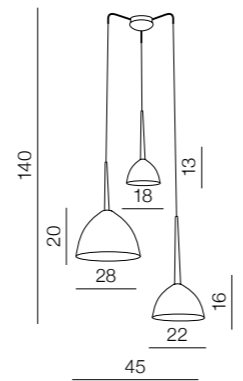

E14 8x 50W
metal/glass

Eliza 1

AZ3334

(black)

E27 1xMax 60W only LED
metal/glass

Eliza 3

AZ3333

(black)