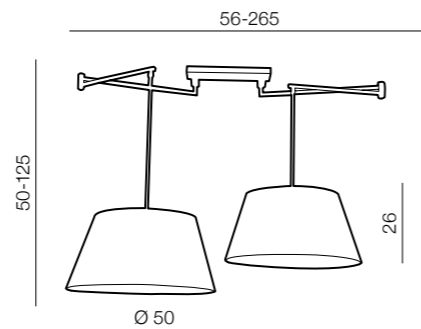

Natalia 2 S
LAMP BODY + NF OR DS
SHADES
2x E27 MAX 60W
metal/fabric/acryl