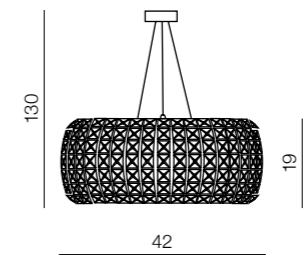

Sophia 5

AZ0522

E14 5x 40W

Crystal/Metal/Chrome