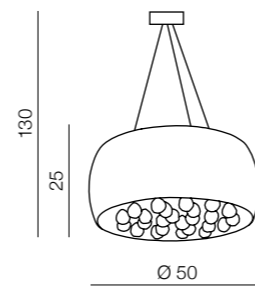

AZ3080

6x G9 Only LED
metal/glass/chrome/acryl

Diana 1
AZ2150
G9 1x MAX 40W
glass/metal

Diana 3
AZ2152
G9 3x MAX 40W
glass/metal

Diana 16
AZ2155
G9 16x MAX 40W
glass/metal

Diana table
AZ2151
G9 1x MAX 40W
glass/metal