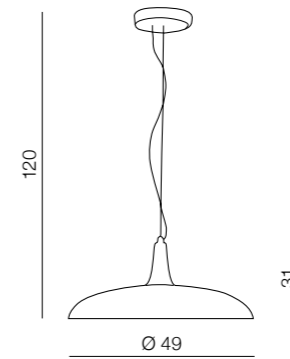

Perugia

177

1 WHITE

2 BLACK

Perugia

- 1 AZ1334 WH (white)
- 2 AZ1335 BK (black)

1x E27 MAX 60W
metal/wood