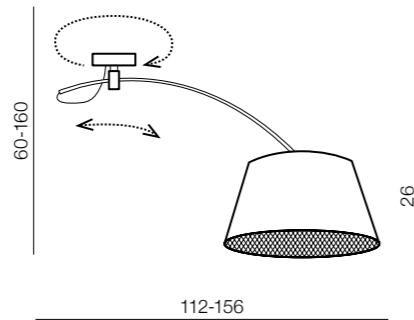

Selena 2
LAMP BODY + NF OR DS
SHADES
1x E27 MAX 60W
metal/fabric/acryl

Lamp bodies + Shades = Bodies + Shades

Selena 2 LAMP BODY AZ2284	+	Shade NF GR AZ2591 . . . . . Ø 50 (grey)	=	Selena 2 LAMP BODY + SHADES • AZ2284 + AZ2591 or • AZ2284 + AZ2592 or • AZ2284 + AZ2590									
					+	Shade NF WH AZ2592 . . . . . Ø 50 (white)	=						
								+	Shade NF BK AZ2590 . . . . . Ø 50 (black)	=			
											+	Shade DS 43 WH AZ2609 . . . . . Ø 43 (white)	=