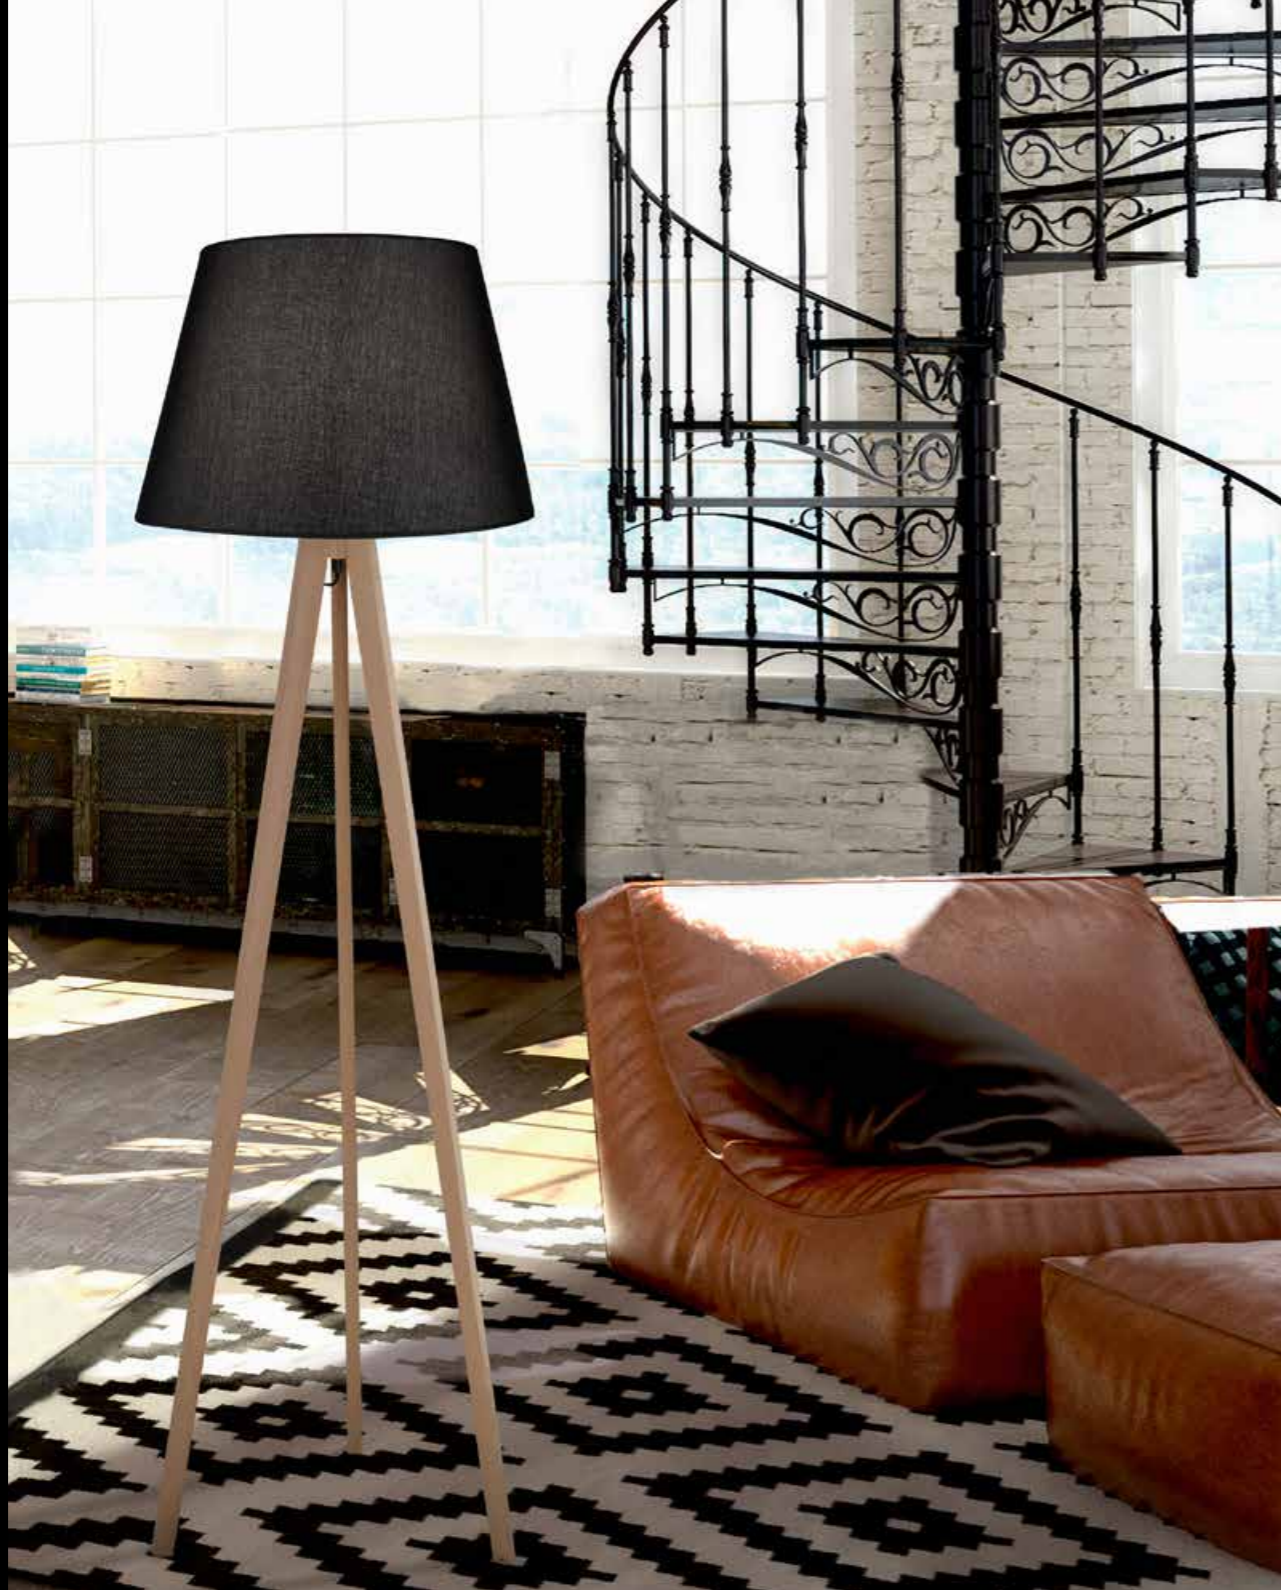

Tristan
LAMP BODY + SHADES

- AZ3329 + AZ3670 or
- AZ3329 + AZ3672 or
- AZ3329 + AZ3671

Tristan
LAMP BODY + SHADES

- AZ3013 + AZ2968 or
- AZ3013 + AZ3015 or
- AZ3013 + AZ3014

Tripod Wood
LAMP BODY + SHADE
E27 1x60W
natural oak wood fabric