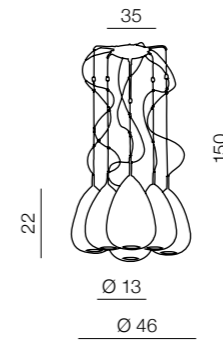

Mirage 6

AZ0157
E14 6x 40W
metal/glass
chrome/white