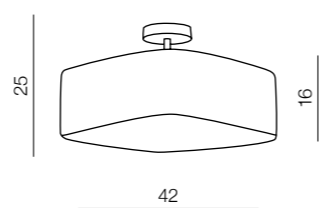

Sugar 42 top

AZ0449

E27 4x 60W
acryl/chrome/clear