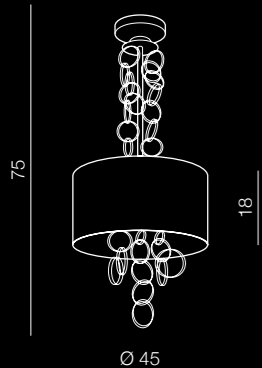

Kate

178

Kate

AZ2678

(black)

4x E14 Max 40W
metal/fabric

Capello

179

Capello

AZ0297

(black)

E27 1x 60W
aluminium/metalbase
black/gold