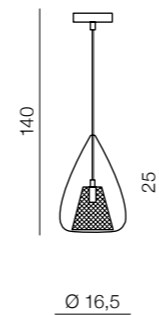

G9 3x MAX 40W
glass/metal/aluminium

Otus 5

AZ1645

(chrome)

G9 5x MAX 40W
glass/metal/aluminium

Gordon 1

AZ2166

G9 1x MAX 33W
metal/glass