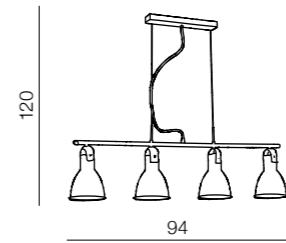

Noa multicolor

AZ1324

7x E14 MAX 40W
metal/aluminum

Tessio Wall
AZ1281
 (white)
 1x E14 60W
 metal/leather

Tessio 4
AZ1282
 (white)
 4x E14 60W
 metal/leather

Tessio 30
AZ1289
 (white)
 1x E27 60W
 metal/leather