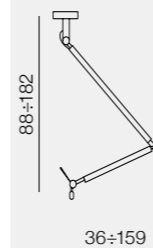

Zyta M
Pendant ALU

LAMP BODY
AZ2304

+