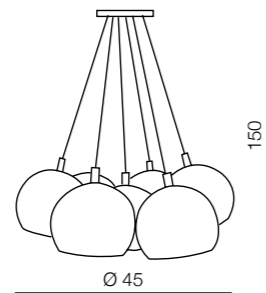

Noa 7

- 1 AZ1032 (black/gold)
- 2 AZ1043 (chrome/white)

7x E14 40W
metal/chrome/aluminum