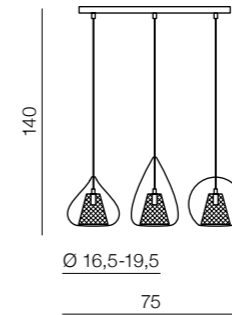

G9 3x MAX 40W
glass/metal/aluminium

Otus 5

AZ1645

(chrome)

G9 5x MAX 40W
glass/metal/aluminium

Gordon 1

AZ2166

G9 1x MAX 33W
metal/glass