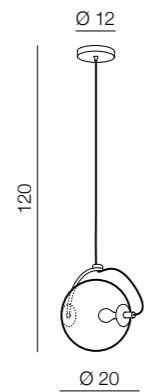

Rufus

new 124

Rufus 20

AZ3174

(black/smoky)

E27 1x Max 60W only LED
metal/glass