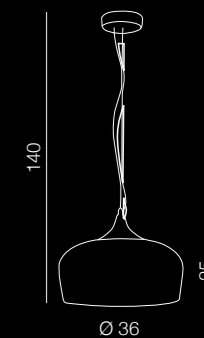

Modena 50

- AZ1395 BK/GO (black/gold)
- 1x E27 MAX 60W metal

1 WHITE

2 BLACK

Parma

- 1 AZ1330 (white)
- 2 AZ1331 (black)

1x E27 MAX 60W
metal/wood

Parma C0