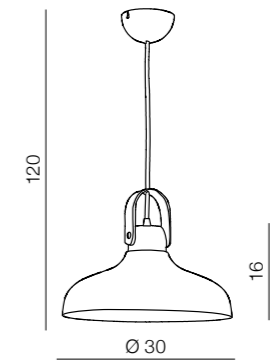

Noa multicolor

AZ1324

7x E14 MAX 40W
metal/aluminum

Tessio Wall
AZ1281
 (white)
 1x E14 60W
 metal/leather

Tessio 4
AZ1282
 (white)
 4x E14 60W
 metal/leather

Tessio 30
AZ1289
 (white)
 1x E27 60W
 metal/leather