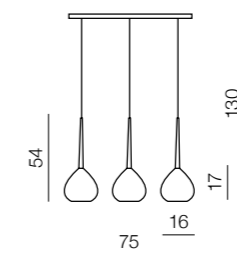

Aga 3

- 1 **AZ1065** (WH/BK)
- 2 **AZ1064** (BK/BK)
- 3 **AZ1066** (RD/BK)

E14 3x 40W
metal/glass