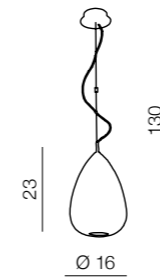

Valten 32

- 1 AZ3167 (chrome)
- 2 AZ3169 (black)

E27 1x Max 60W only LED
metal/glass

Valten 43

- 1 AZ3166 (chrome)
- 2 AZ3168 (black)

E27 1x Max 60W only LED
metal/glass

Mirage

123