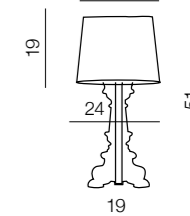

1 BLACK

2 CLEAR

Bella II

AZ0713
(clear)
E27 1x 60W
acryl/metal
20

Bella

- 1 **AZ0071** (black)
- 2 **AZ0072** (clear)

E14 1x 40W
acryl/metal

Arcada