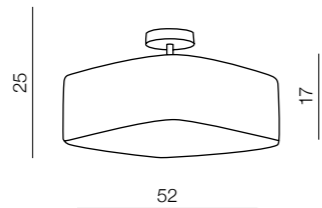

Sugar 52 top

AZ0450

E27 4x 60W
acryl/chrome/clear