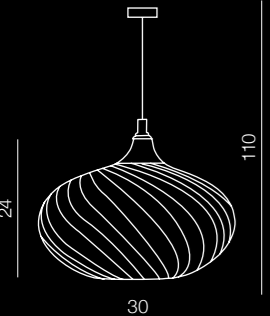

Cindy

110

Cindy

AZ0457
E27 1x 60W
smoke/glass
chrome/metal