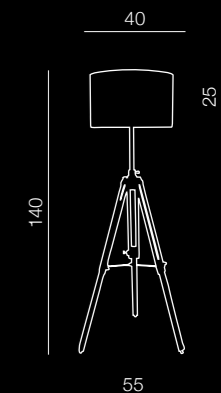

Cinema

289

Cinema

AZ0009
E27 1x 60W
metal/chrome
wood/fabric/black