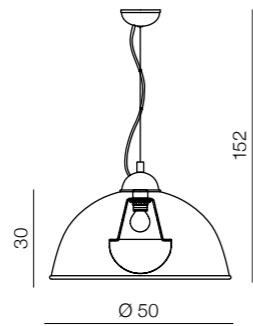

Toma

- ❶ AZ2377 (white)
- ❷ AZ2376 (black)

E27 1x MAX 60W
metal