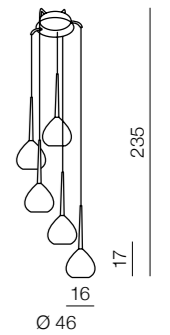

E14 1x 40W
metal/glass

Aga 3

- 1 **AZ1065** (WH/BK)
- 2 **AZ1064** (BK/BK)
- 3 **AZ1066** (RD/BK)

E14 3x 40W
metal/glass

Aga 4

- 1 **AZ1068** (WH/BK)
- 2 **AZ1067** (BK/BK)
- 3 **AZ1069** (RD/BK)

E14 4x 40W
metal/glass