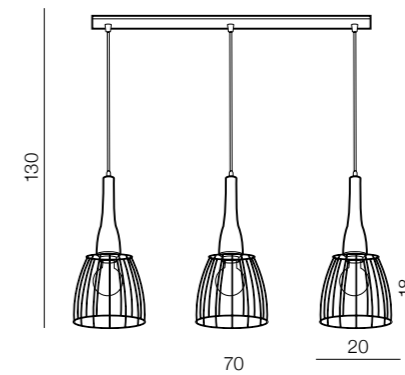

2 CHAMPAGNE

Terata

211

Balde

- 1 AZ2676 (black)
- 2 AZ2677 (champagne)

1x E27 Max 60W
metal

Terata 1

AZ2948
1x E27 Max 60W
wood/metal