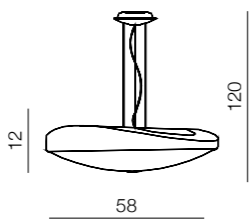

- 1 AZ0984 (chrome)
- 2 AZ0985 (white)

E27 4x 60W
metal/glass

Marina

AZ0980

E27 1x 100W
metal/glass

1 CHROME

2 WHITE

Campana 58