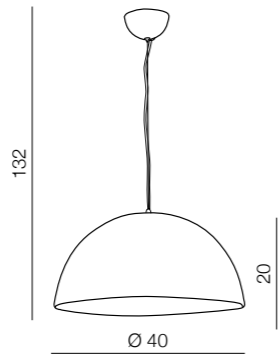

AZ1402
(black/white)
4x E27 MAX 60W
metal

1 CHROME

2 WHITE/GOLD

Modena 18

- 1 AZ1399 CH (chrome)
 - 2 AZ1396 WH/GO (white/gold)
- 1x E27 MAX 60W metal

Modena 40

- 1 AZ1400 CH (chrome)
 - 2 AZ1397 WH/GO (white/gold)
- 1x E27 MAX 60W metal