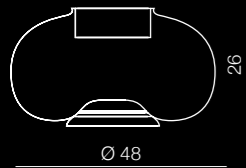

GU10 2x MAX.50W
metal/aluminium

Flora

362

Flora

AZ0185
E27 1x 11W
metal/glass
chrome/white

Newton

DIMM

363