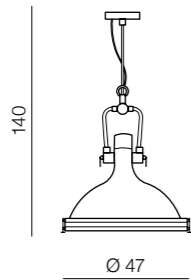

Garland

- 1 AZ2373 (chrome)
- 2 AZ2374 (satin nickel)

E27 1x MAX 60W
metal/glass