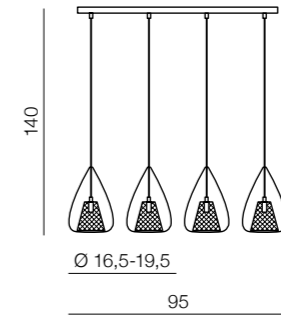

Gordon 4 Line

AZ2170

G9 4x MAX 33W
metal/glass