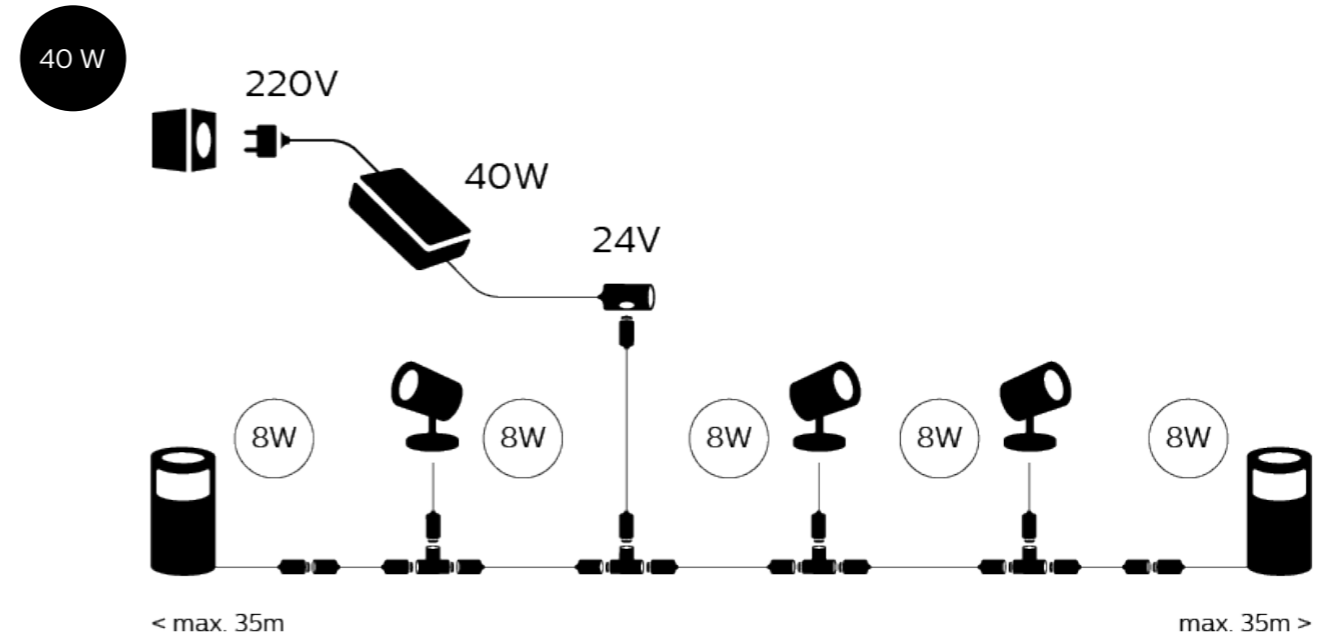

Příklady zapojení Low Volt osvětlení