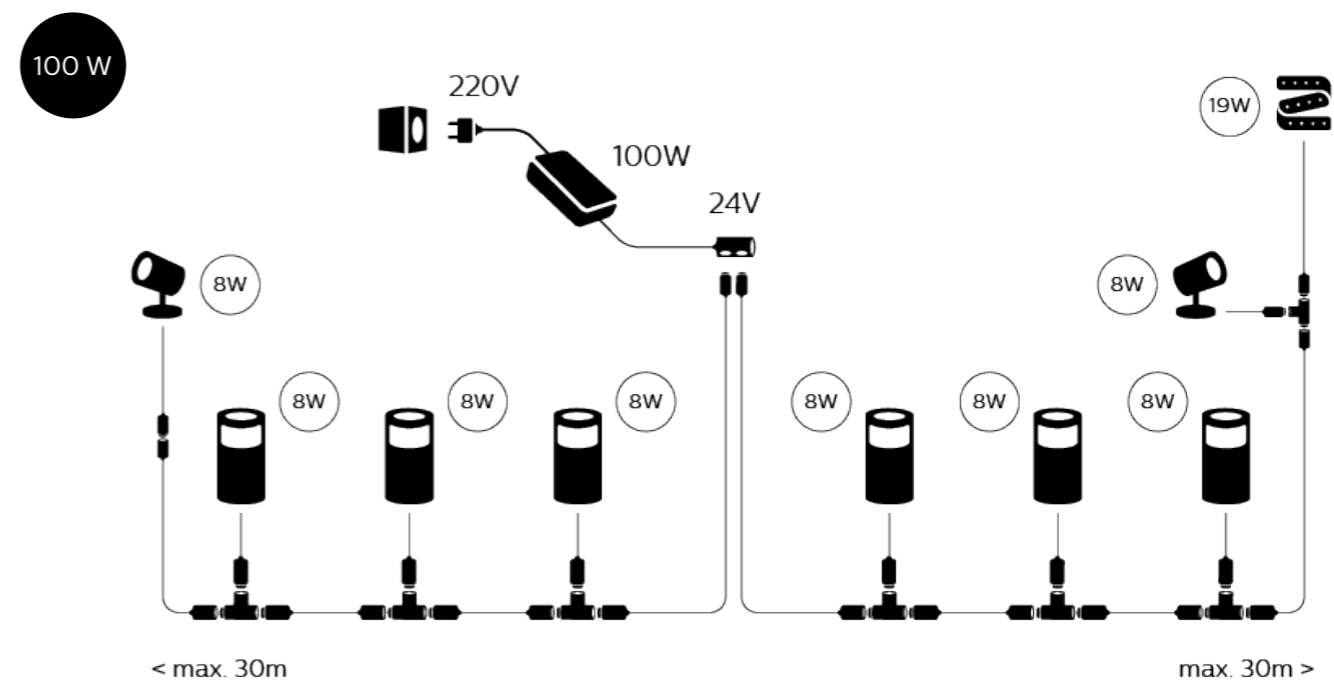

Příklady zapojení Low Volt osvětlení