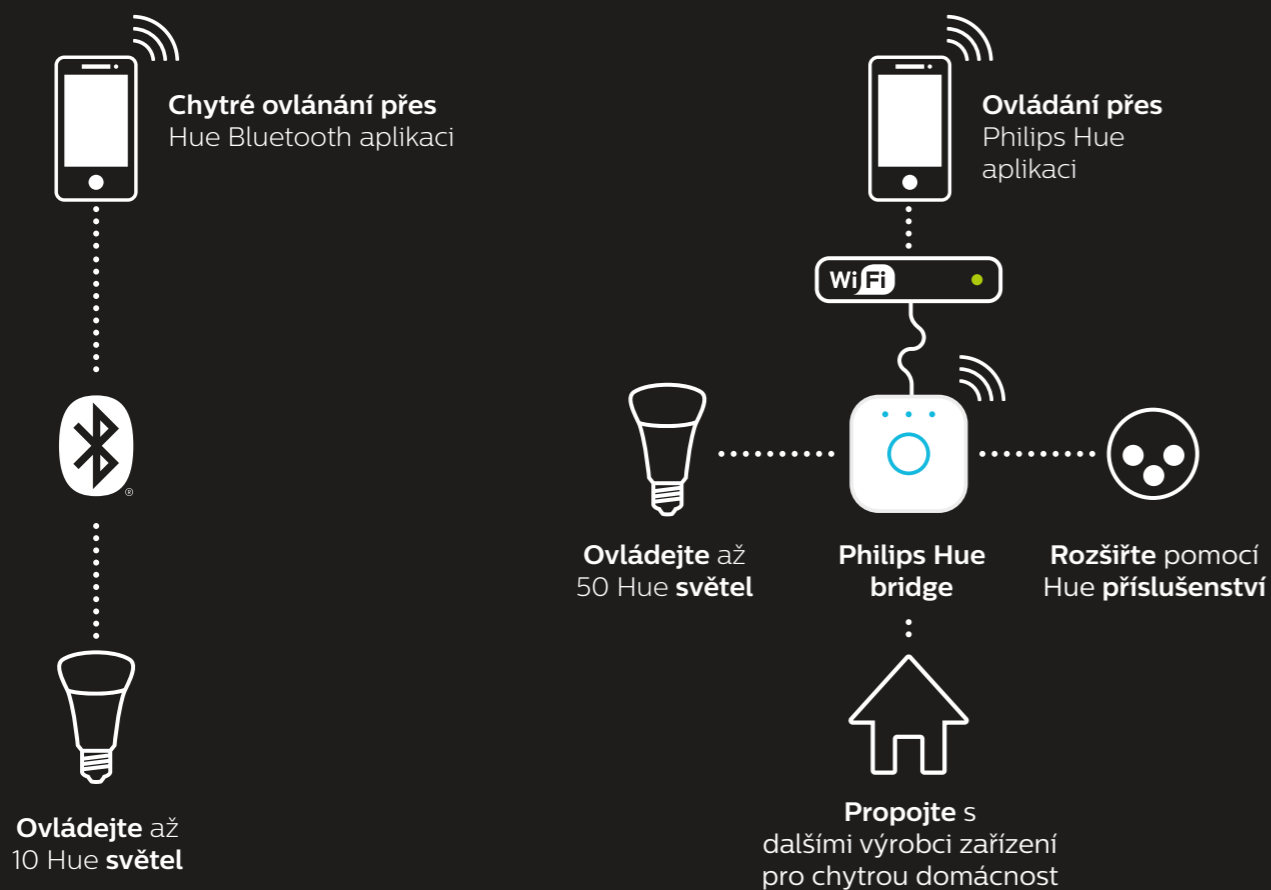

Navodte tu správnou atmosféru v místnosti

Zpříjemněte si každodenní chvíle

Ovládejte až 10 světel

Hlasové ovládání

Philips Hue **Bridge**

Odemkněte plný výkon Hue osvětlení

Přidejte do svého systému inteligentního osvětlení Hue Bridge Philips Hue a rozšířte tak možnosti ovládání. Je srdcem systému, spravuje všechna vaše inteligentní LED světla, ukládá veškerá nastavení - a dává vám plnou kontrolu nad vašimi inteligentními světly prostřednictvím aplikace Hue.

Ovládejte světla v celém domě a zahradě

Přidejte chytré příslušenství

Vytvářejte automatické rutiny svého osvětlení

Synchronizujte osvětlení s filmy, hrami a hudbou

Automatizace osvětlení i v nepřítomnosti

Osvětlení tak chytré, že vás přivítá

Philips Hue základy

Nastavení systému

Philips Hue přináší inteligentní osvětlení do domácností a umožňuje komukoli vytvářet zvláštní okamžiky a automatizovat své osvětlení. Začněte s Philips Hue přesně podle sebe: Bluetooth nebo rovnou i Hue Bridge. A nemusíte si dělat starosti s volbou, i když začnete se systémem ovládaným pomocí Bluetooth, můžete vždy přidat Hue Bridge.

Inteligentní bezdrátové centrum: Hue Bridge

Bridge je srdcem systému Philips Hue, který bezdrátově propojuje vaše chytré zařízení se svítidly Philips Hue. K jednomu Bridge zařízení lze připojit až 50 Philips Hue svítidel a příslušenství. Po propojení s wi-fi routerem spojuje váš systém Hue s okolním světem pro kontrolu mimo domov a další inteligentní funkce. Bridge je součástí všech startovacích sad Philips Hue nebo si ho můžete zakoupit samostatně a jednoduše si vytvořit vlastní Philips Hue systém.