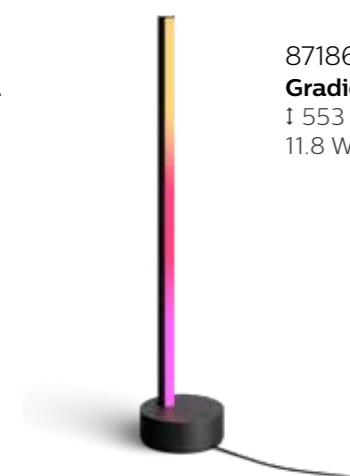

8718696176238
Gradient Signe stolní lampa bílá
† 553 ↔ 111 ↗ 111 mm
11.8 W, 1040 lm při 4000 K

8718696176245
Gradient Signe stolní lampa černá
† 553 ↔ 111 ↗ 111 mm
11.8 W, 1040 lm při 4000 K

Signe

RGB 2 000 – 6 500 K, 16 mil. barev
Životnost 25 000 hodin
Včetně světelného zdroje

Hue White and Color Ambiance
24 V
Ⓢ – IP20
Hliník