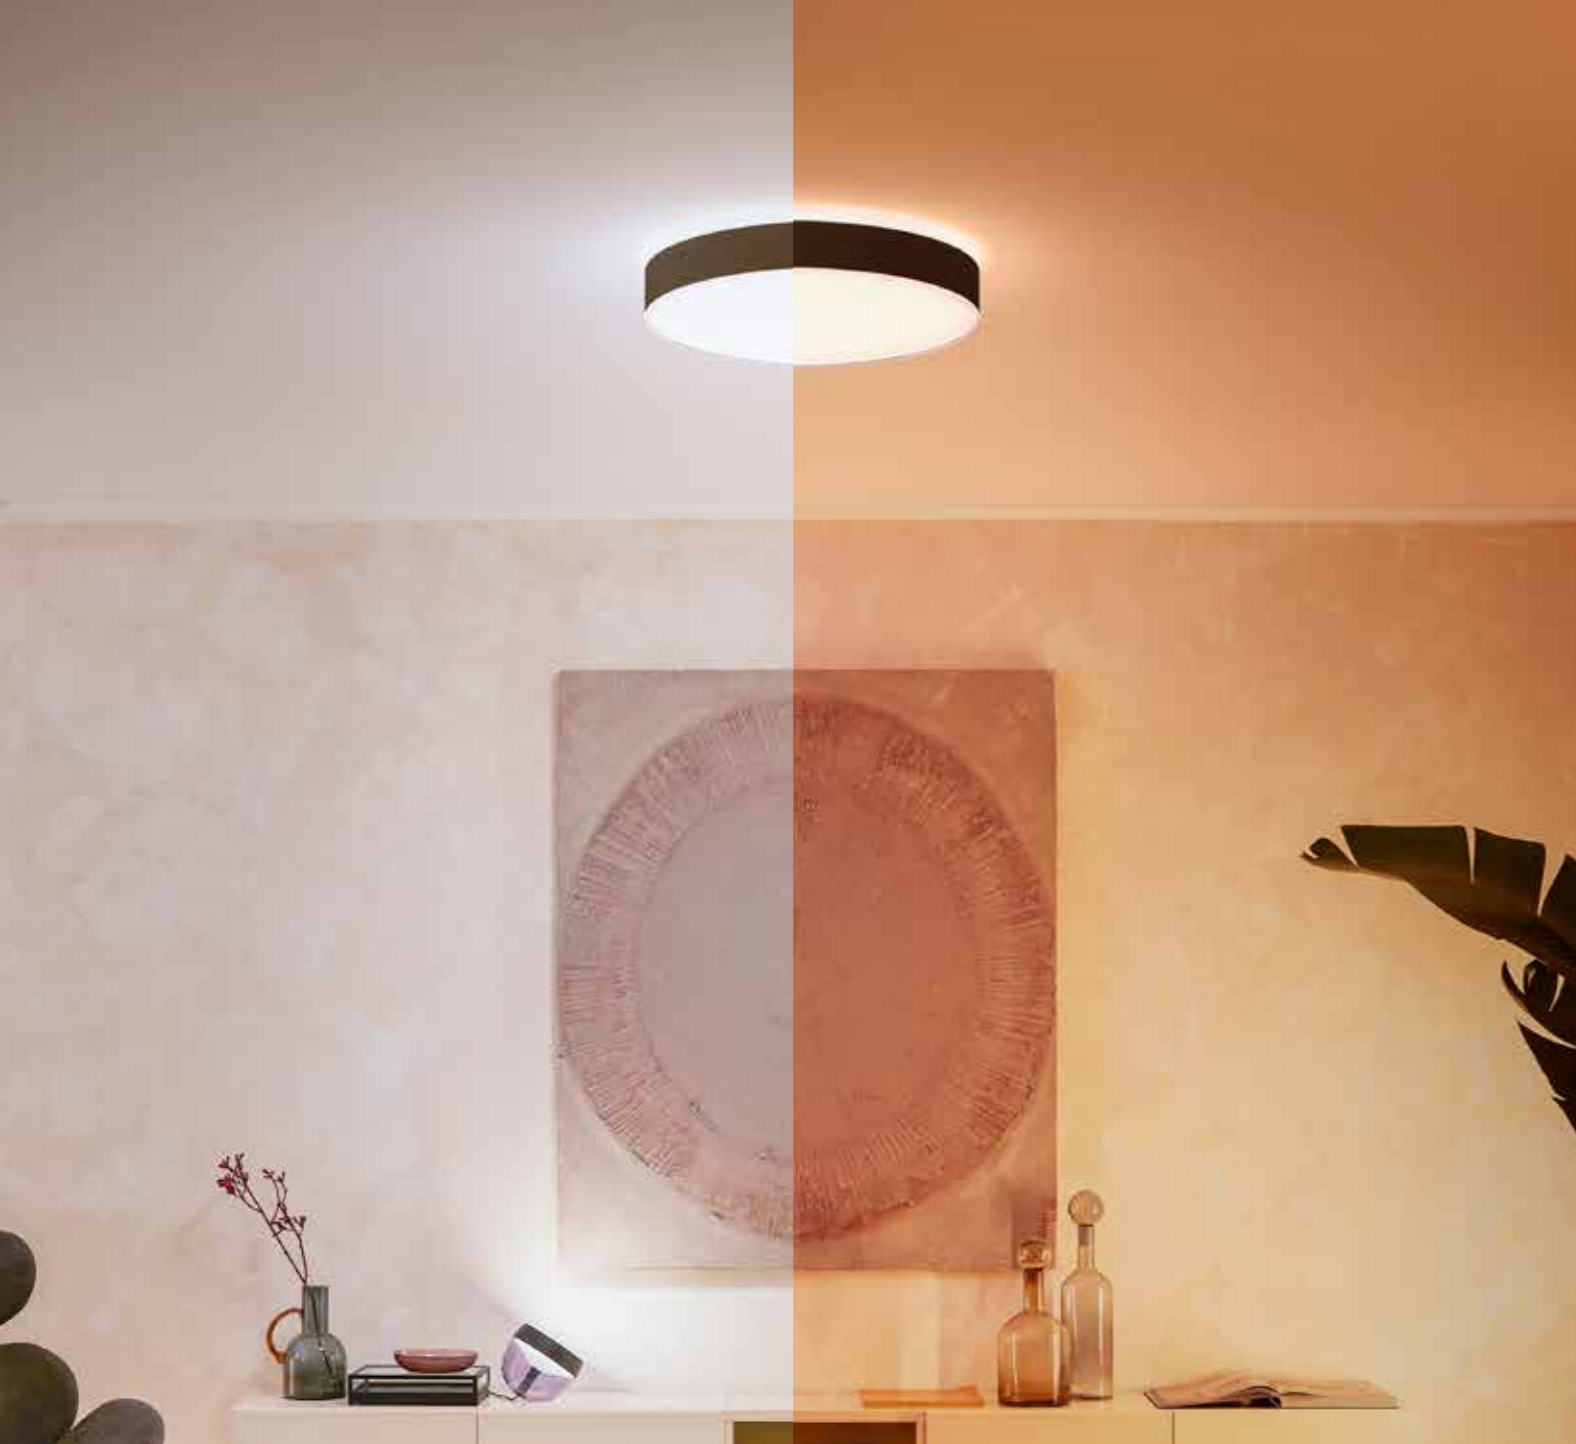

Fair

3 000 lm při 4 000 K
2 200 – 6 500 K

Životnost 25 000 hodin
Včetně světelného zdroje

220 V – 240 V / 50 – 60 Hz
⊕ – IP20

↑ 1 600 ↔ 444 ↗ 444 mm (závěsné)
↑ 99 ↔ 444 ↗ 444 mm (stropní)

Kov / Sklo

Dimmer Switch je součástí balení