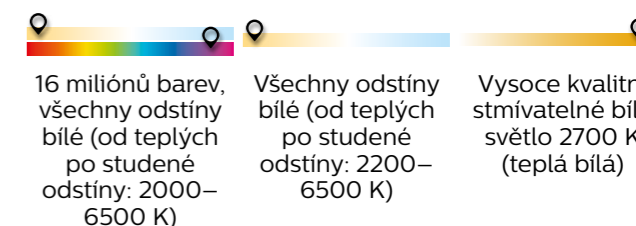

Smart příslušenství

Nejchytřejší způsob ovládání osvětlení.

Se správným příslušenstvím Philips Hue bude vaše osvětlení inteligentnější a domov bohatší o dechberoucí světelné scény. Dálkové ovládání si můžete přizpůsobit přesně podle svých potřeb. A vše bez kabelů, elektrikáře a složité montáže.

Chytré příslušenství

Philips Hue Bridge ↑ 88 ↔ 88 ↗ 26 mm, ☉ – IP20, Plast

Philips Hue Dimmer Switch ↑ 92 ↔ 35 ↗ 11 mm, ☉ – IP20, Plast, Bluetooth

Philips Hue Vnitřní senzor bezdrátový, dosah 5 m, 100° snímací úhel, bateriový provoz, ↑ 20 ↔ 55 mm, ☉ – IP42, plast, vyžaduje Hue Bridge

Philips Hue Venkovní senzor bezdrátový, dosah 12 m, 160° snímací úhel, bateriový provoz, E IP54, ↑ 76 ↔ 76 ↗ 56 mm, plast, vyžaduje Hue Bridge

Philips Hue Smart Plug funkce Zap/Vyp, ↑ 50 ↔ 50 ↗ 85 mm, max. 3200 W, IP, Bluetooth

Philips Hue Wall switch ↑ 43 ↔ 38 ↗ 10 mm, IP20, ☉ – Plast, bateriový provoz, vyžaduje Hue Bridge

Philips Hue rychlý přehled

Inteligentní ovládání
Ovládání mimo domov
Světelné rozvrhy
Komfortní stmívání
Vytvořte si atmosféru
Buzení světlem
Wellbeing
Široké spektrum barev
Synchronizace světla s hudbou
Synchronizace světla s filmy

	White and color ambiance	White ambiance	White
Inteligentní ovládání	☑	☑	☑
Ovládání mimo domov	☑	☑	☑
Světelné rozvrhy	☑	☑	☑
Komfortní stmívání	☑	☑	☑
Vytvořte si atmosféru	☑	☑	☑
Buzení světlem	☑	☑	☑
Wellbeing	☑	☑	
Široké spektrum barev	☑		
Synchronizace světla s hudbou	☑		
Synchronizace světla s filmy	☑		

SVĚTELNÝ VÝKON

Philips Hue spolupracuje s celou řadou výrobců různých chytrých zařízení. Pokud je produkt označen jako Friend of Hue, bude u vás doma snadno spolupracovat. Můžete tak Philips Hue systém propojit s Amazon Echo, Apple HomeKit, Google Home a mnoha dalšími. Probudte váš inteligentní domov k životu s nejpropojenějším osvětlením na světě.