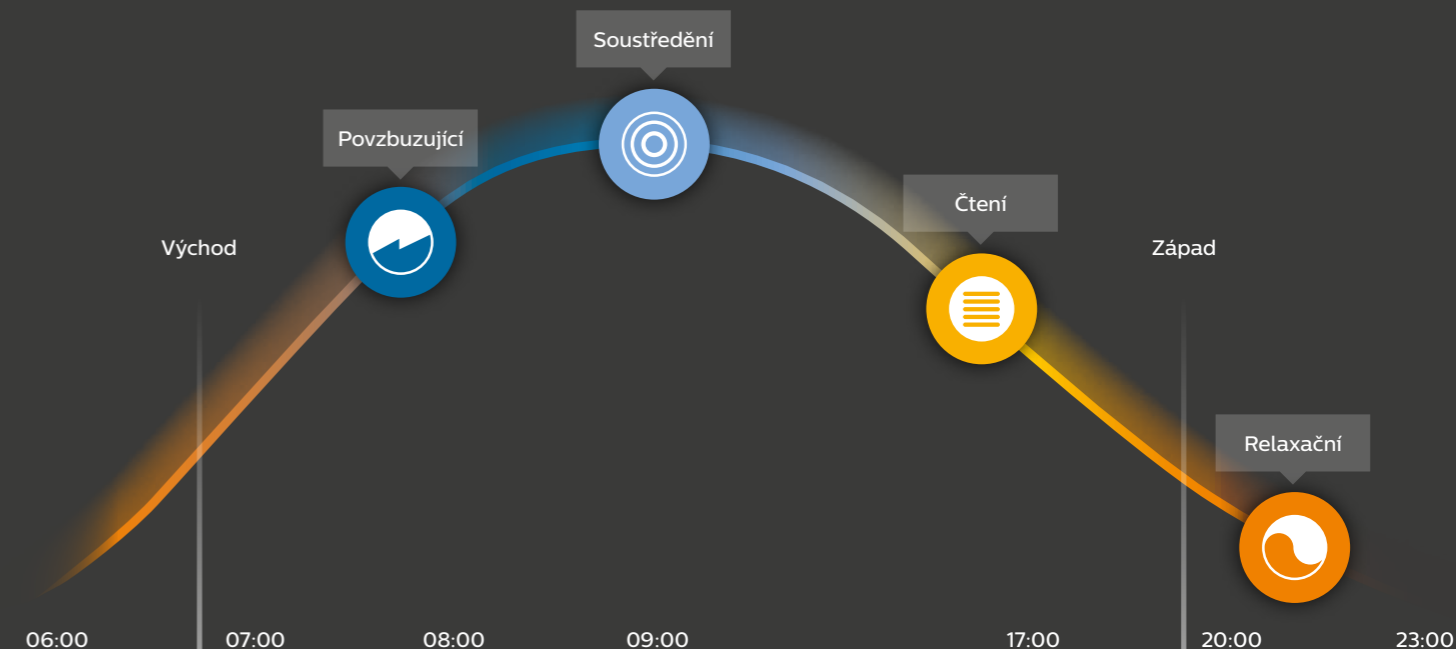

Od soumraku do úsvitu

Vstávání může být někdy těžké, obzvláště v zimních měsících. Světla Philips Hue můžete používat i jako světelný budík, který vás každé ráno šetrně probudí postupným rozsvícením. Večer naopak nastaví příjemnou atmosféru usínání díky postupnému tlumení světel.

Pracujte, odpočívajte nebo třeba relaxujte pomocí světelných scén Hue

Světlo ovlivňuje naši náladu a chování. Philips Hue vám pomůže přizpůsobit každodenní rutiny okamžikům, které si můžete užít. Vynechte ranní kávu a připravte se na den se studeným, jasným bílým světlem, které pomáhá povzbudit vaše tělo a mysl. Nebo relaxujte s jemnou září bílého teplého světla pro dokonalý den.

Rozšířte si možnosti přidáním Hue Bridge

Přes Hue Bridge můžete ovládat světla v celé domácnosti ať už jste kdekoliv.

Povzbudte se

Naplňte svůj domov energií. **Povzbuzující** světelná scéna, která Vám svým studeným, bílým světlem pomůže každé ráno nastarvat.

Zostřete smysly

Pokud se potřebujete soustředit, nastavte si scénu **Soustředění**, která změní chromatičnost světla tak, abyste se plně věnovali svému úkolu.

Ponořte se do knih

Scéna **Čtení** přizpůsobí světlo na příjemný teplý tón žluté a na vás zbyde jen pohodlně se usadit a užívat si svou oblíbenou knihu.

Odpočívajte

Najít si chvílku jen pro sebe bývá někdy náročné. Když už se vám to povede, nastavte si Philips Hue **Relaxační** scénu díky které si svůj čas užijete naplno