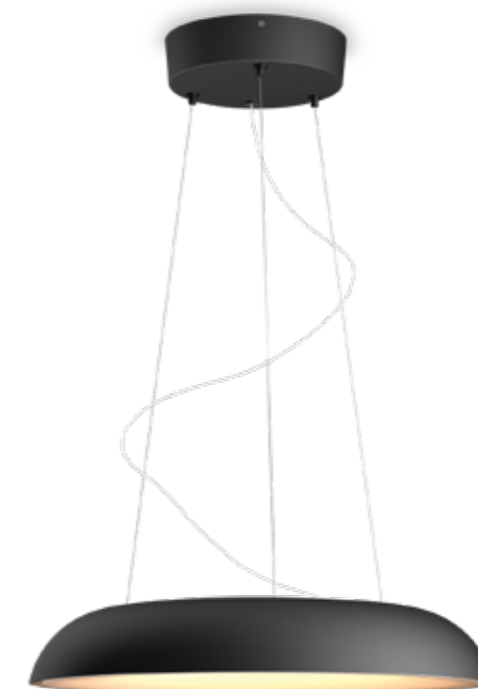

8719514341074
Amaze Hue závěsné svítidlo černé