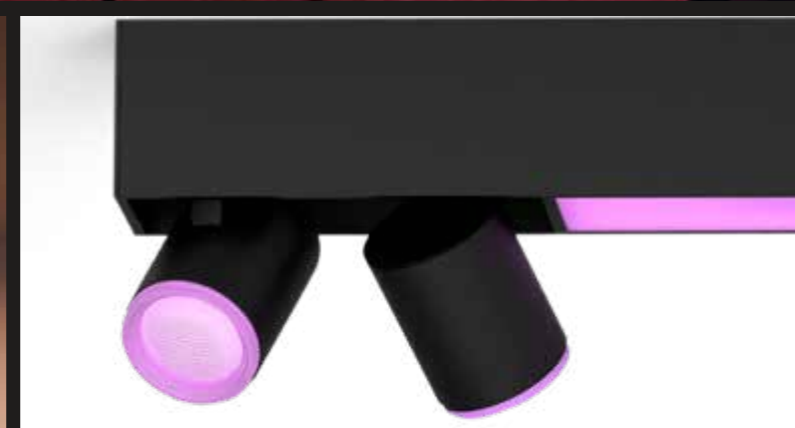

Philips Hue Centris

Centris

RGB 2 000–6 500 K, 16 mil. barev
Životnost 25 000 hodin
Včetně světelného zdroje

Hue White and Color Ambiance

⊕ – IP20

Hliník