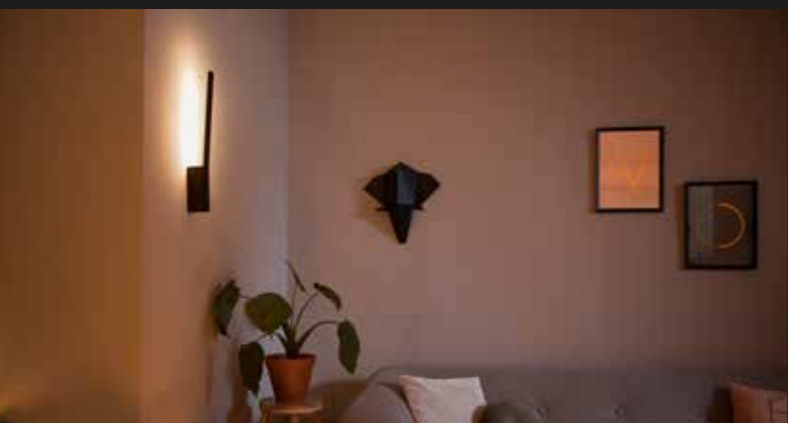

8719514343382
Sana Hue nástěnné svítidlo, černá
1 255 → 255 / 52 mm
20 W, 1500 lm při 4000 K