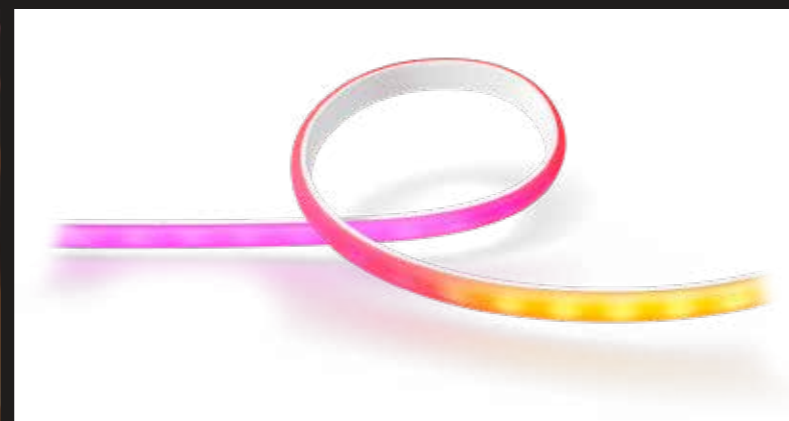

8719514339965
Hue gradient lightstrip 2 m základní sada