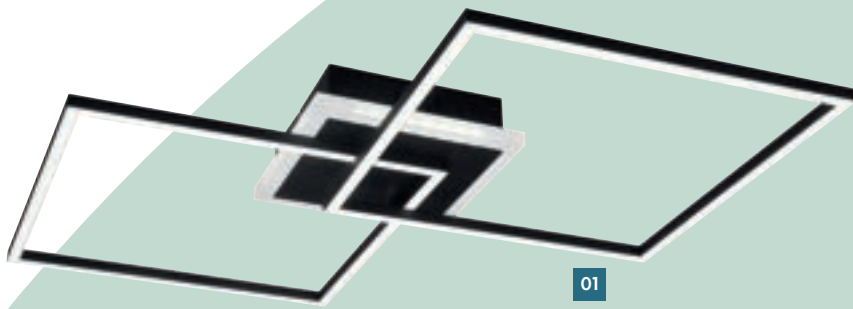

01

02

03

04

ARRIBO

Metall · metal

01 R62843132
Schwarz matt · black mat
↓ 8 cm ↔ 61 cm ↗ 61 cm
incl. 1 x SMD LED
29 W · 1 x 3.250 lm, 3.000 K
incl. 1 x SMD LED
6,5 W · 1 x 600 lm, 3.000 K

02 R62843187
Titanfarbig · titan
↓ 8 cm ↔ 61 cm ↗ 61 cm
incl. 1 x SMD LED
29 W · 1 x 3.250 lm, 3.000 K
incl. 1 x SMD LED
6,5 W · 1 x 600 lm, 3.000 K

04 R62853187
Titanfarbig · titan
↓ 8 cm ↔ 60 cm ↗ 35 cm
incl. 1 x SMD LED
30 W · 1 x 3.350 lm, 3.000 K
incl. 1 x SMD LED
5,5 W · 1 x 530 lm, 3.000 K

03 R62853132
Schwarz matt · black mat
↓ 8 cm ↔ 60 cm ↗ 35 cm
incl. 1 x SMD LED
30 W · 1 x 3.350 lm, 3.000 K
incl. 1 x SMD LED
5,5 W · 1 x 530 lm, 3.000 K