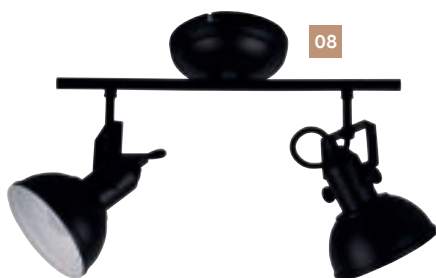

05

06

08

07

05 R80154032

Schwarz matt · black mat

↕ 25 cm ↔ 79 cm ↗ 13 cm
excl. 4 x E14 · max. 40 W

06 R80153032

Schwarz matt · black mat

↕ 25 cm ↔ 60 cm ↗ 13 cm
excl. 3 x E14 · max. 40 W

07 R80151032

Schwarz matt · black mat

↕ 24 cm ↔ 13 cm ↗ 13 cm
excl. 1 x E14 · max. 40 W

08 R80152032

Schwarz matt · black mat

↕ 25 cm ↔ 36 cm ↗ 13 cm
excl. 2 x E14 · max. 40 W