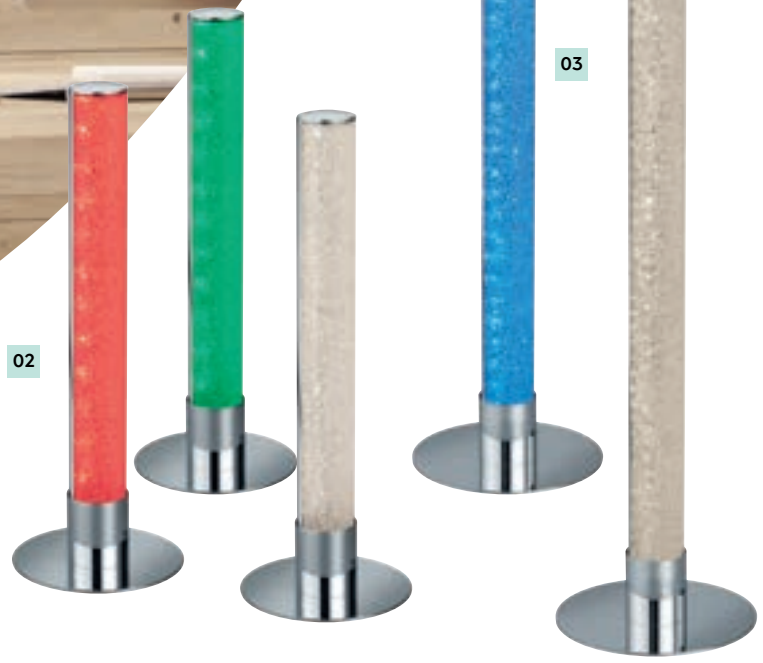

01

03

02

LEIA

Metall · Chrom
metal · chrome

01 R32571100
 ↓ 150 cm ↔ 100 cm ↗ 9 cm
 incl. 1 x SMD LED
 10 W · 1 x 1.020 lm, 3.000 K

02 R52571100
 ↓ 40 cm Ø 15 cm
 incl. 1 x SMD LED
 5 W · 1 x 400 lm, 3.000 K

03 R42571100
 ↓ 104 cm Ø 18 cm
 incl. 1 x SMD LED
 10 W · 1 x 1.020 lm, 3.000 K

04

05

06

RUBIN

Metall · Aluminium gebürstet
metal · brushed aluminium

04 R32021105

↑ 150 cm Ø 50 cm