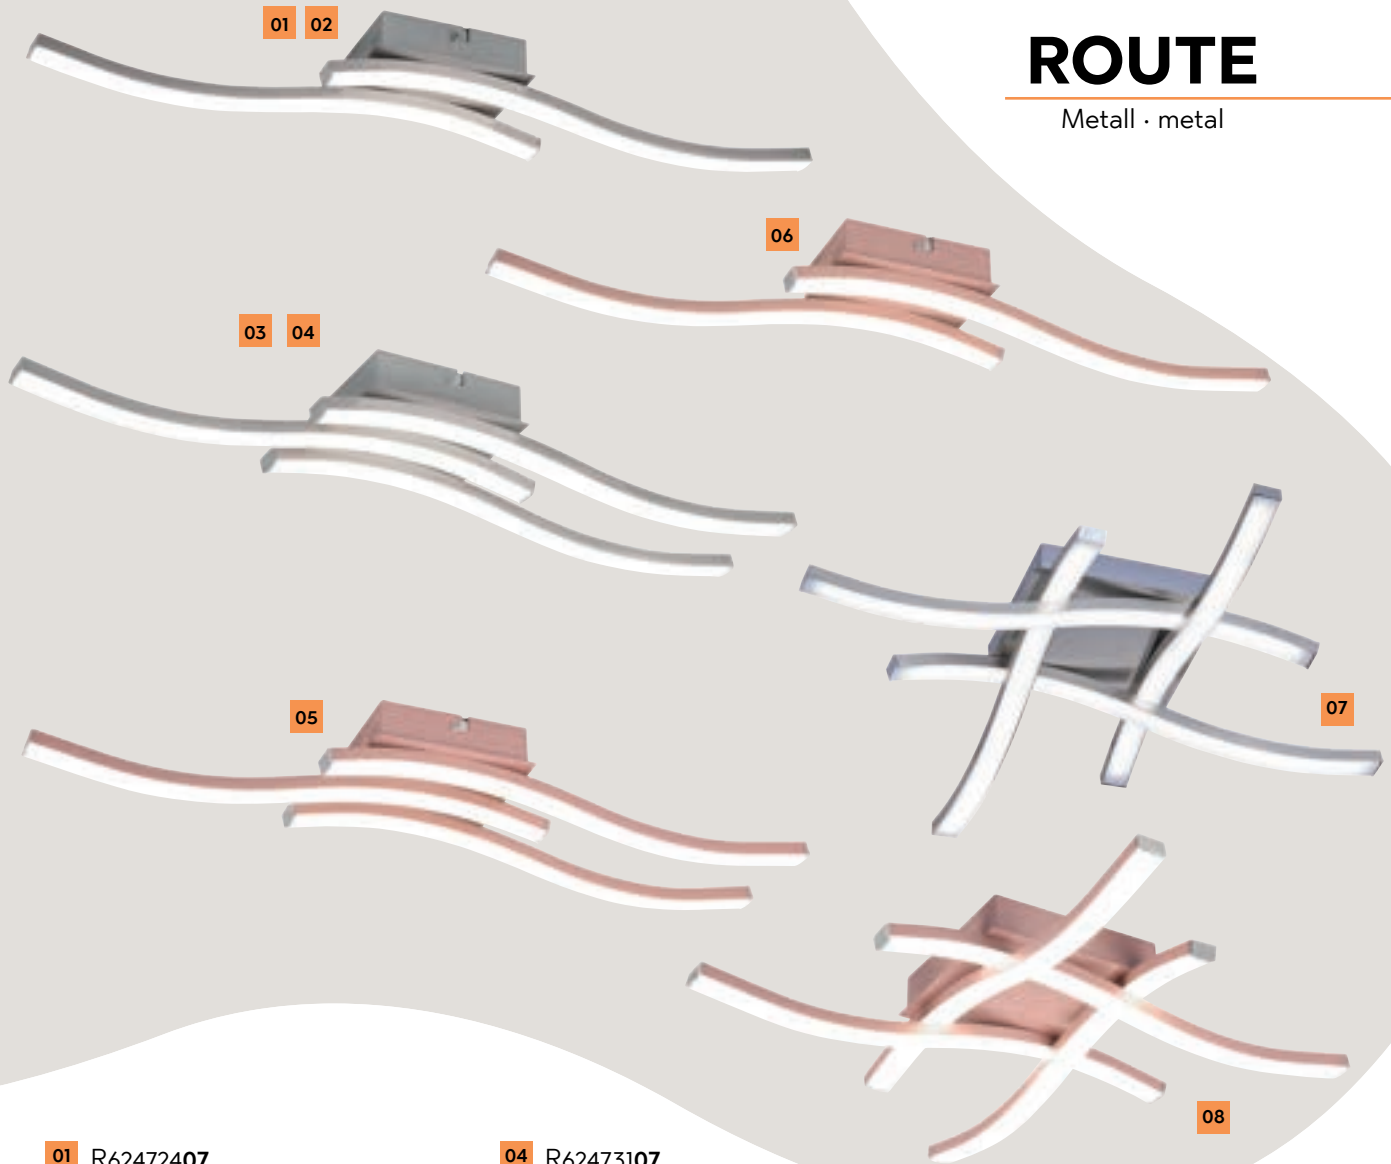

ROUTE

Metall · metal

01 R62472407
Nickel matt · nickel mat
⇅ 7 cm ↔ 56 cm ↗ 9 cm
incl. 2 x SMD LED
5 W · 2 x 600 lm, 4.000 K

02 R62472107
Nickel matt · nickel mat
⇅ 7 cm ↔ 56 cm ↗ 9 cm
incl. 2 x SMD LED
5 W · 2 x 500 lm, 3.000 K

04 R62473107
Nickel matt · nickel mat
⇅ 7 cm ↔ 56 cm ↗ 12 cm
incl. 3 x SMD LED
5 W · 3 x 500 lm, 3.000 K

05 R62473499
Roségold · rose gold
⇅ 7 cm ↔ 56 cm ↗ 12 cm
incl. 3 x SMD LED
5 W · 3 x 600 lm, 4.000 K

07 R62474107
Nickel matt · nickel mat
⇅ 7 cm ↔ 46 cm ↗ 46 cm
incl. 4 x SMD LED
5 W · 4 x 500 lm, 3.000 K

03 R62473407
Nickel matt · nickel mat
⇅ 7 cm ↔ 56 cm ↗ 12 cm
incl. 3 x SMD LED
5 W · 3 x 600 lm, 4.000 K

06 R62472499
Roségold · rose gold
⇅ 7 cm ↔ 56 cm ↗ 9 cm
incl. 2 x SMD LED
5 W · 2 x 600 lm, 4.000 K

08 R62474499
Roségold · rose gold
⇅ 7 cm ↔ 46 cm ↗ 46 cm
incl. 4 x SMD LED
5 W · 4 x 600 lm, 4.000 K