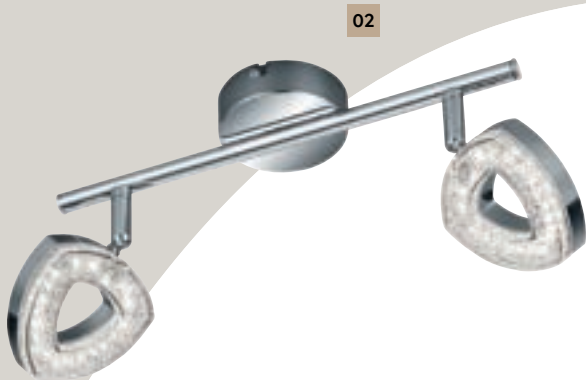

02

TOURS

Metall · Chrom
metal · chrome

01 R82131106
↓ 13 cm ↔ 14 cm ↗ 9 cm
incl. 1 x SMD LED
3,5 W · 1 x 400 lm, 3.000 K

02 R82132106
↓ 13 cm ↔ 30 cm ↗ 8 cm
incl. 2 x SMD LED
3,5 W · 2 x 400 lm, 3.000 K

03 R82134106
↓ 14 cm ↔ 80 cm ↗ 9 cm
incl. 4 x SMD LED
3,5 W · 4 x 400 lm, 3.000 K

04 R82139106
↓ 13 cm Ø 25 cm
incl. 3 x SMD LED
3,5 W · 3 x 400 lm, 3.000 K