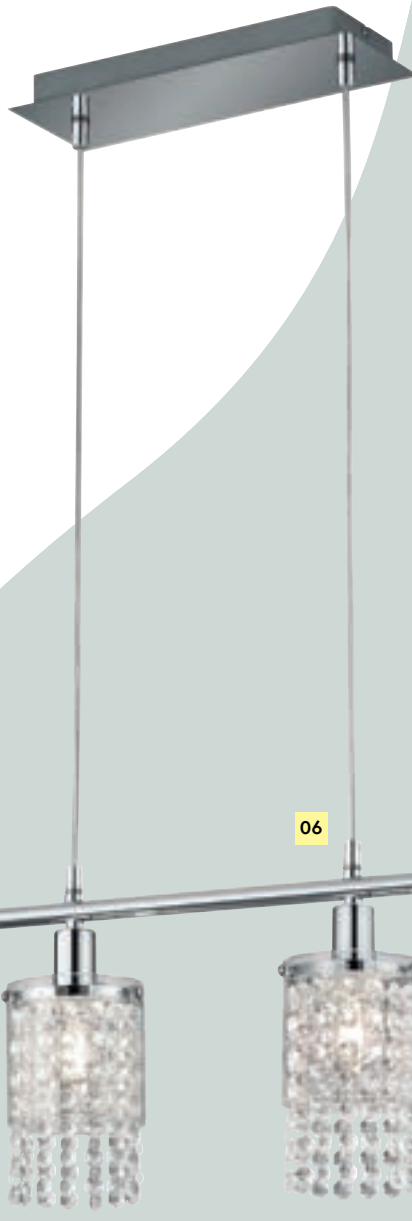

04 R60451906
↓ 42 cm Ø 35 cm
excl. 1 x E27 · max. 60 W

POSH

Metall · Chrom
metal · chrome

05

06

07

05 R30763906
↓ 150 cm Ø 30 cm
excl. 3 x E14 · max. 10 W

06 R30764006
↓ 150 cm ↔ 80 cm ↗ 11 cm
excl. 4 x E14 · max. 10 W