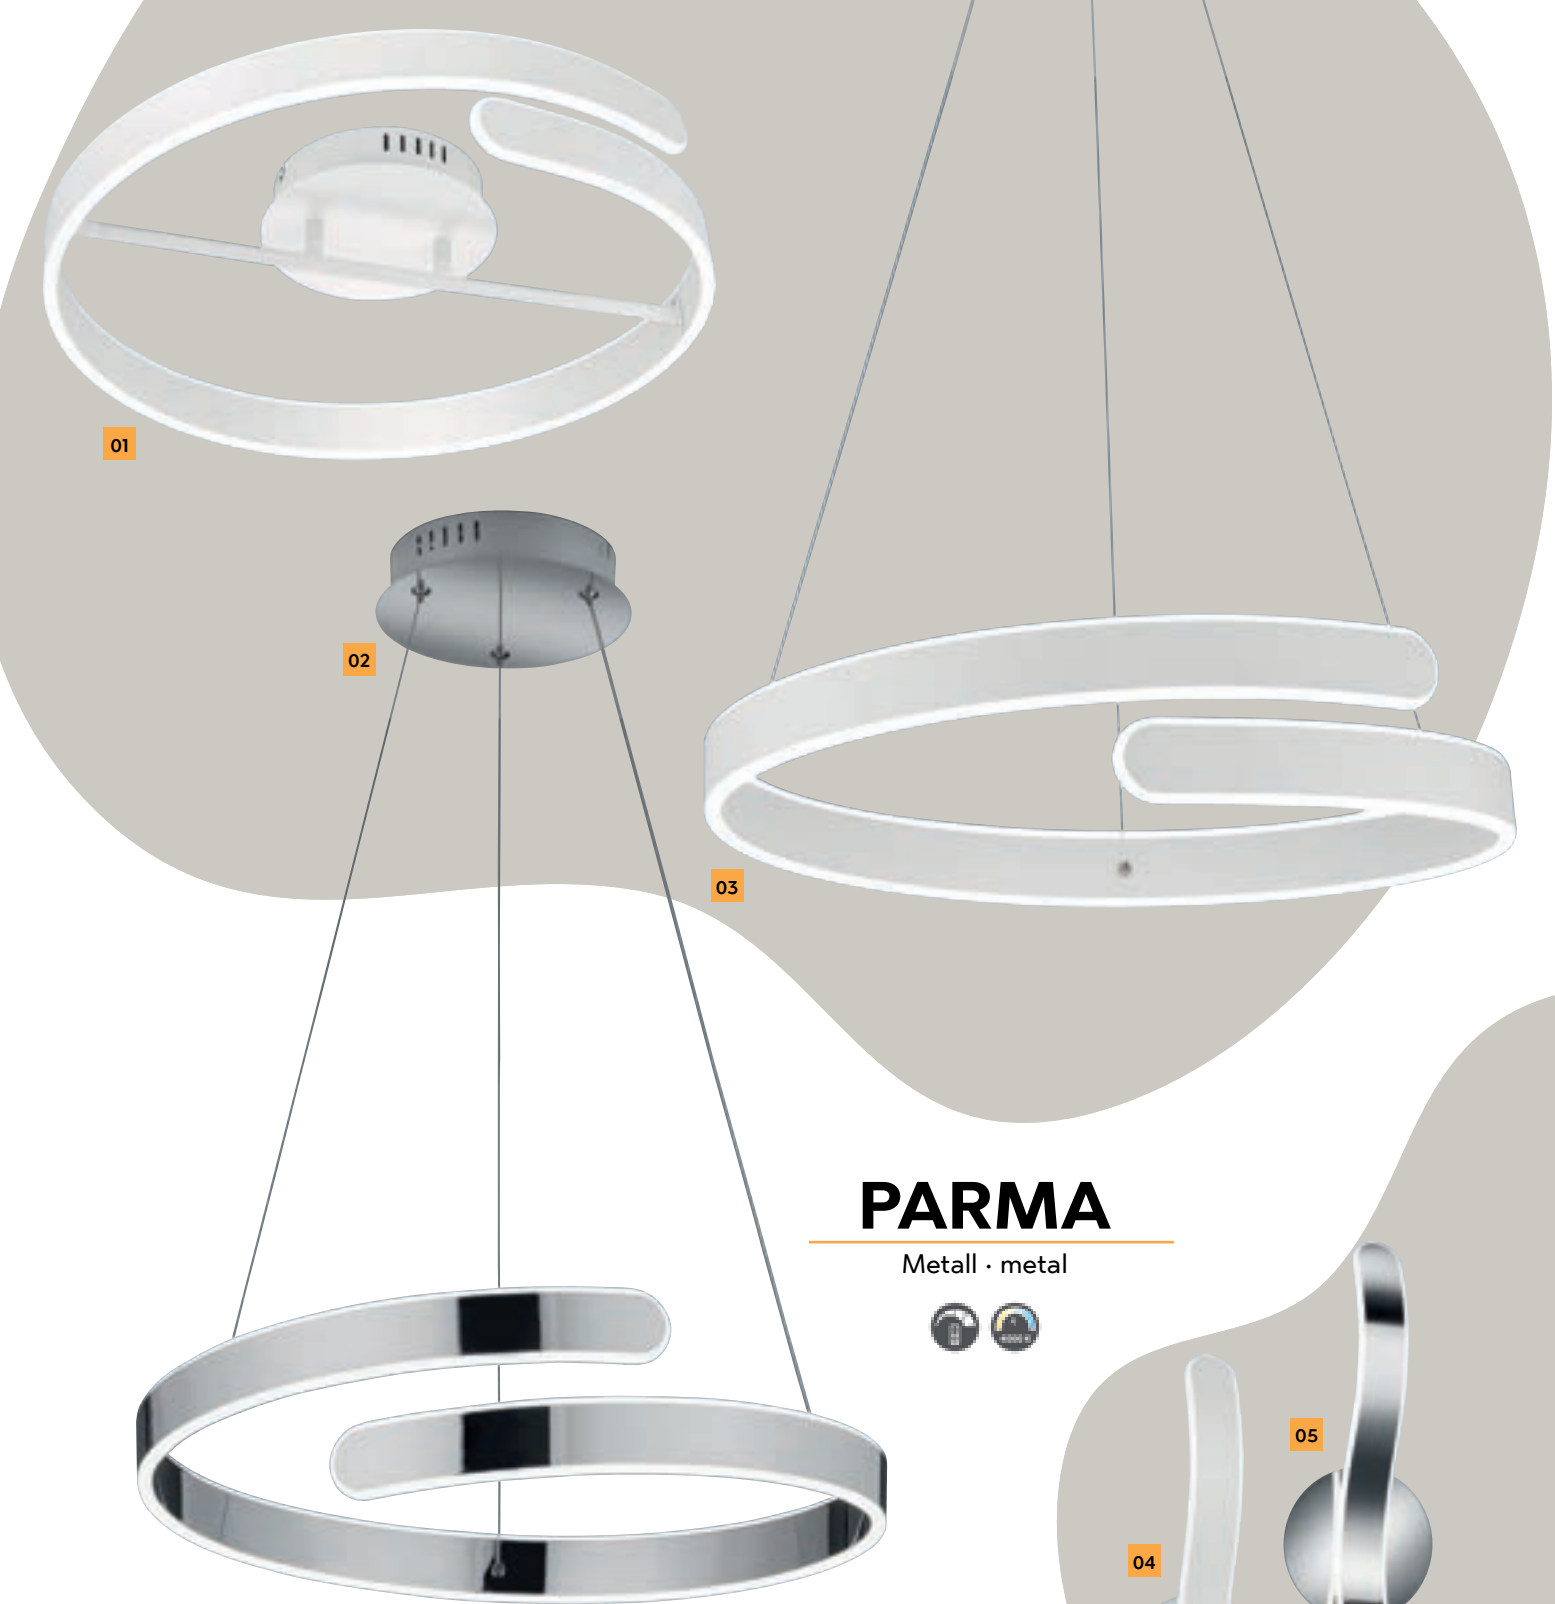

incl. 1 x SMD LED

18 W · 1 x 2.400 lm, 4.000 K

05 R27091106

Chrom · chrome

↕ 40 cm ↔ 22 cm

incl. 1 x SMD LED

18 W · 1 x 2.400 lm, 4.000 K

06 R37091106

Chrom · chrome

↕ 150 cm ↔ 81 cm ↗ 46 cm

incl. 1 x SMD LED

37 W · 1 x 4.500 lm, 4.000 K

PARMA

Metall · metal

01 R67071131
 Weiß matt · white mat
 ↓ 13 cm ∅ 50 cm
 incl. 1 x SMD LED
 37 W · 1 x 4.500 lm, 4.000 K