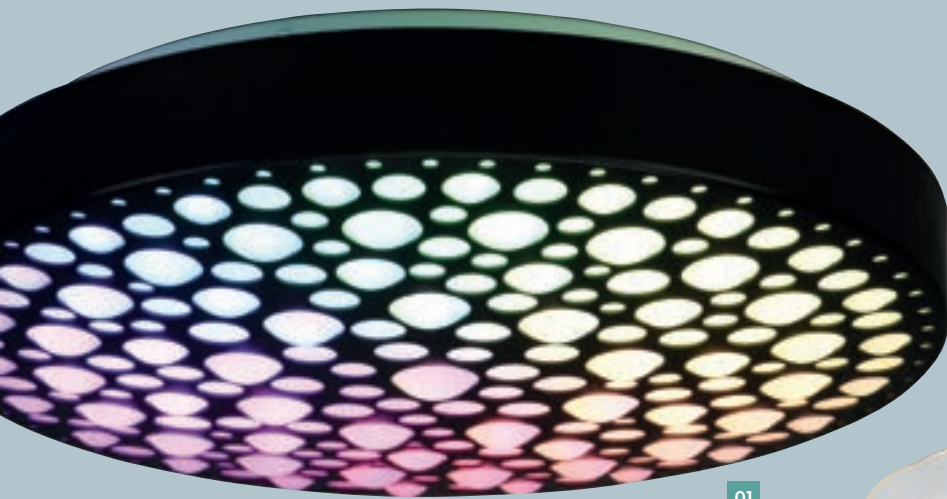

01

04

03

02

CHIZU

Kunststoff · plastic

TIGER

Kunststoff · Weiß
plastic · white

05

1. **01** R67161132
   Schwarz matt · black mat
   ⇅ 9 cm Ø 40 cm
   incl. 1 x SMD LED
   22 W · 1 x 2.500 lm, 2.700–6.000 K

1. **03** R67162831
   Weiß matt · white mat
   ⇅ 7 cm Ø 28 cm
   incl. 1 x SMD LED
   12 W · 1 x 1.250 lm, 4.000 K

1. **02** R67161131
   Weiß matt · white mat
   ⇅ 9 cm Ø 40 cm
   incl. 1 x SMD LED
   22 W · 1 x 2.500 lm, 2.700–6.000 K

1. **04** R67162832
   Schwarz matt · black mat
   ⇅ 7 cm Ø 28 cm
   incl. 1 x SMD LED
   12 W · 1 x 1.250 lm, 3.000 K

1. **05** R67131100
   ⇅ 7 cm Ø 38 cm
   incl. 1 x SMD LED
   22 W · 1 x 2.500 lm, 2.700–6.000 K