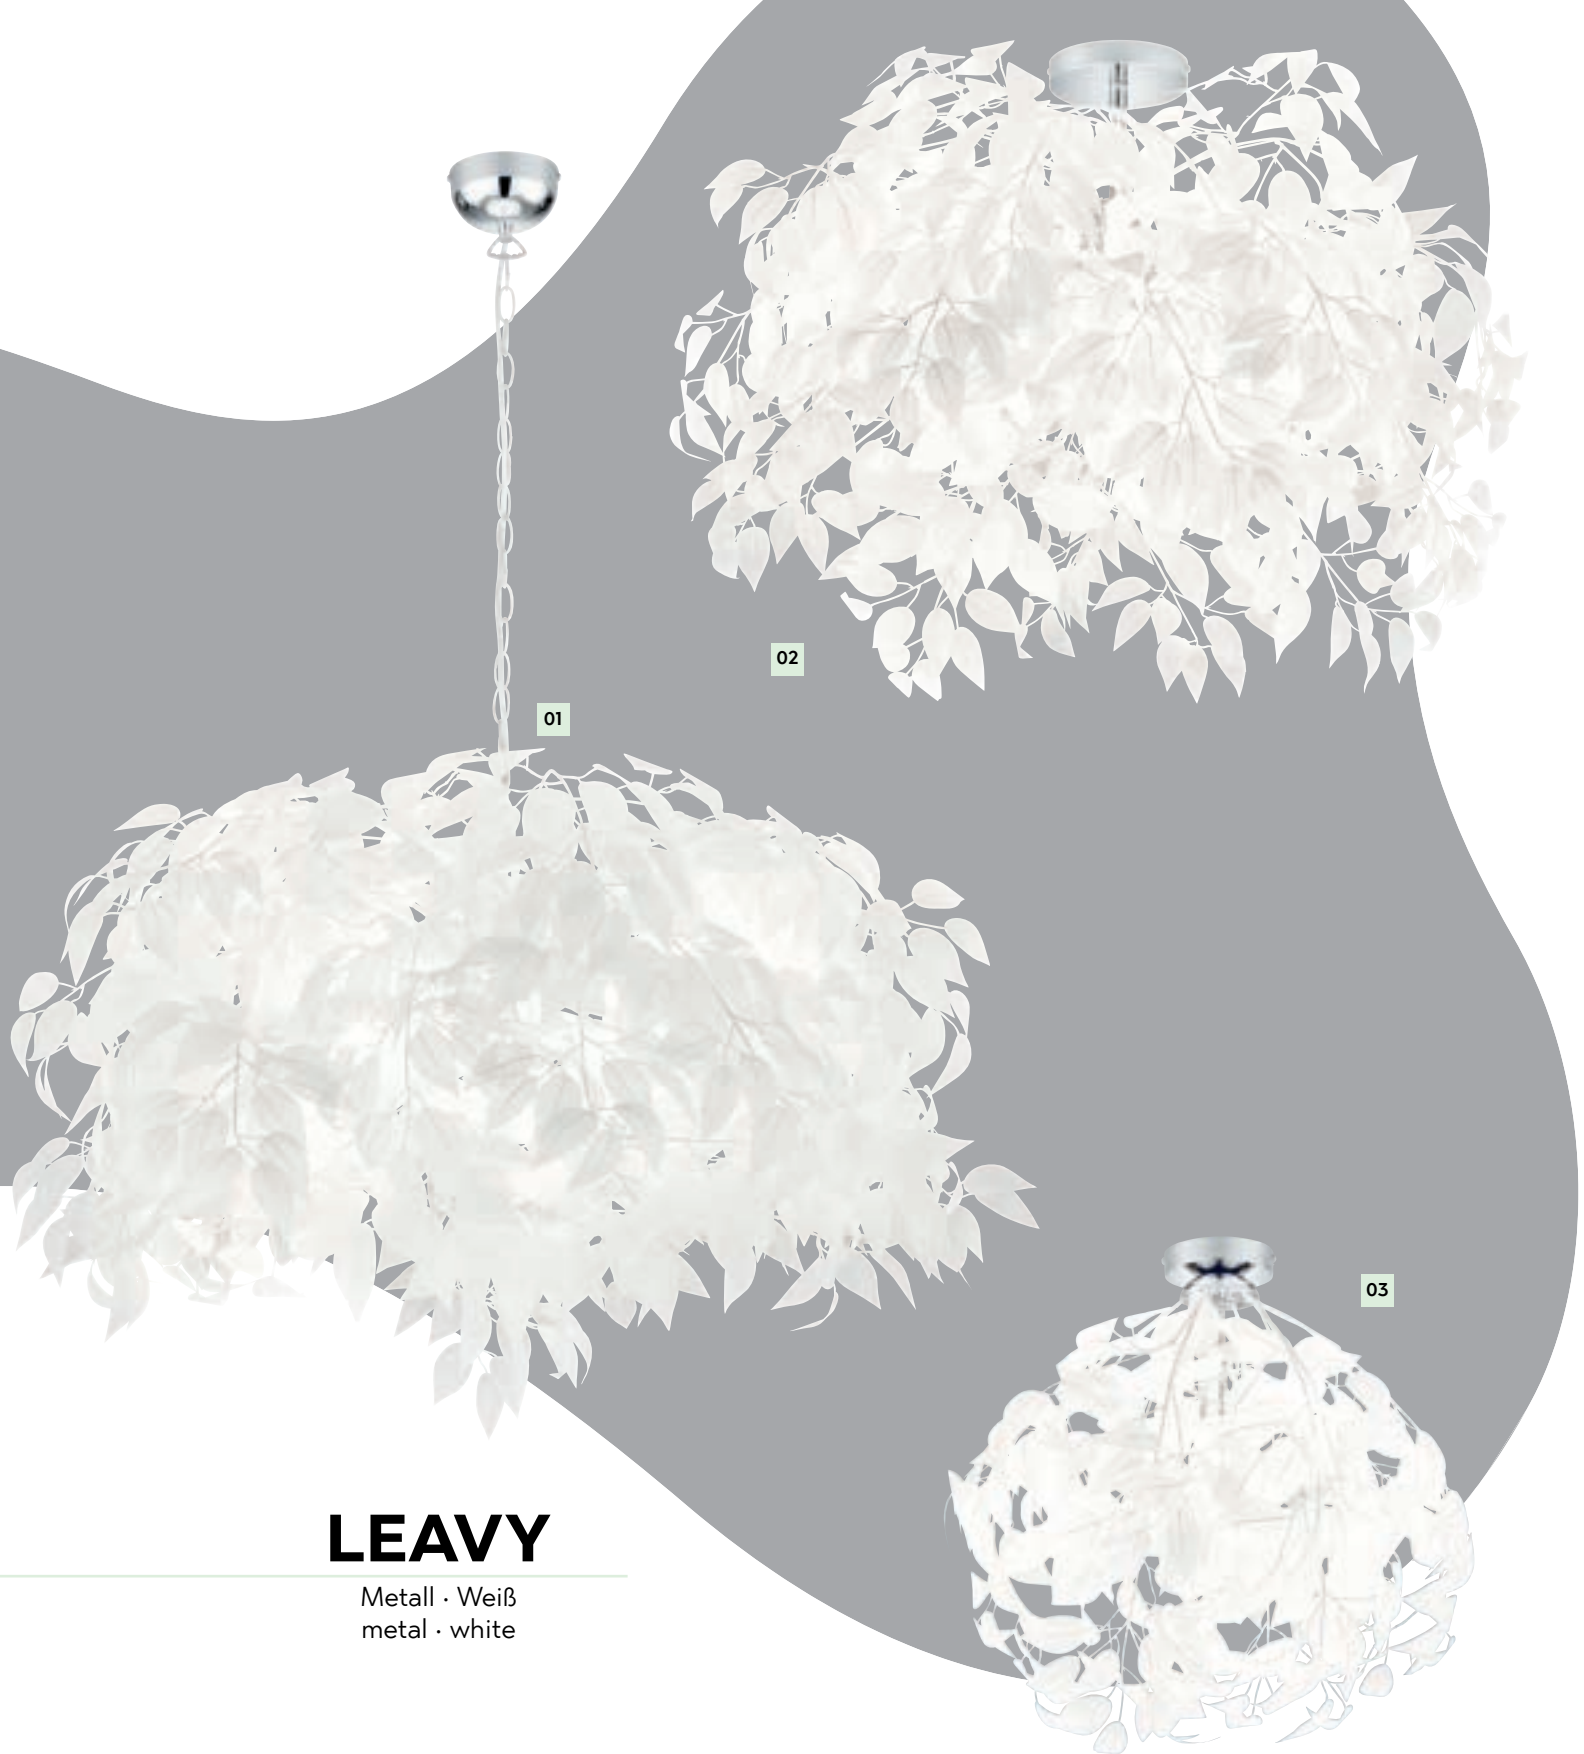

04

05

04 R40463032
↑ 180 cm Ø 70 cm
excl. 3 x E14 · max. 28 W

05 R10461932
↑ 150 cm Ø 38 cm
excl. 1 x E27 · max. 28 W

LEAVY

Metall · Weiß
metal · white

01 R10464001
↓ 150 cm Ø 70 cm
excl. 4 x E14 · max. 28 W