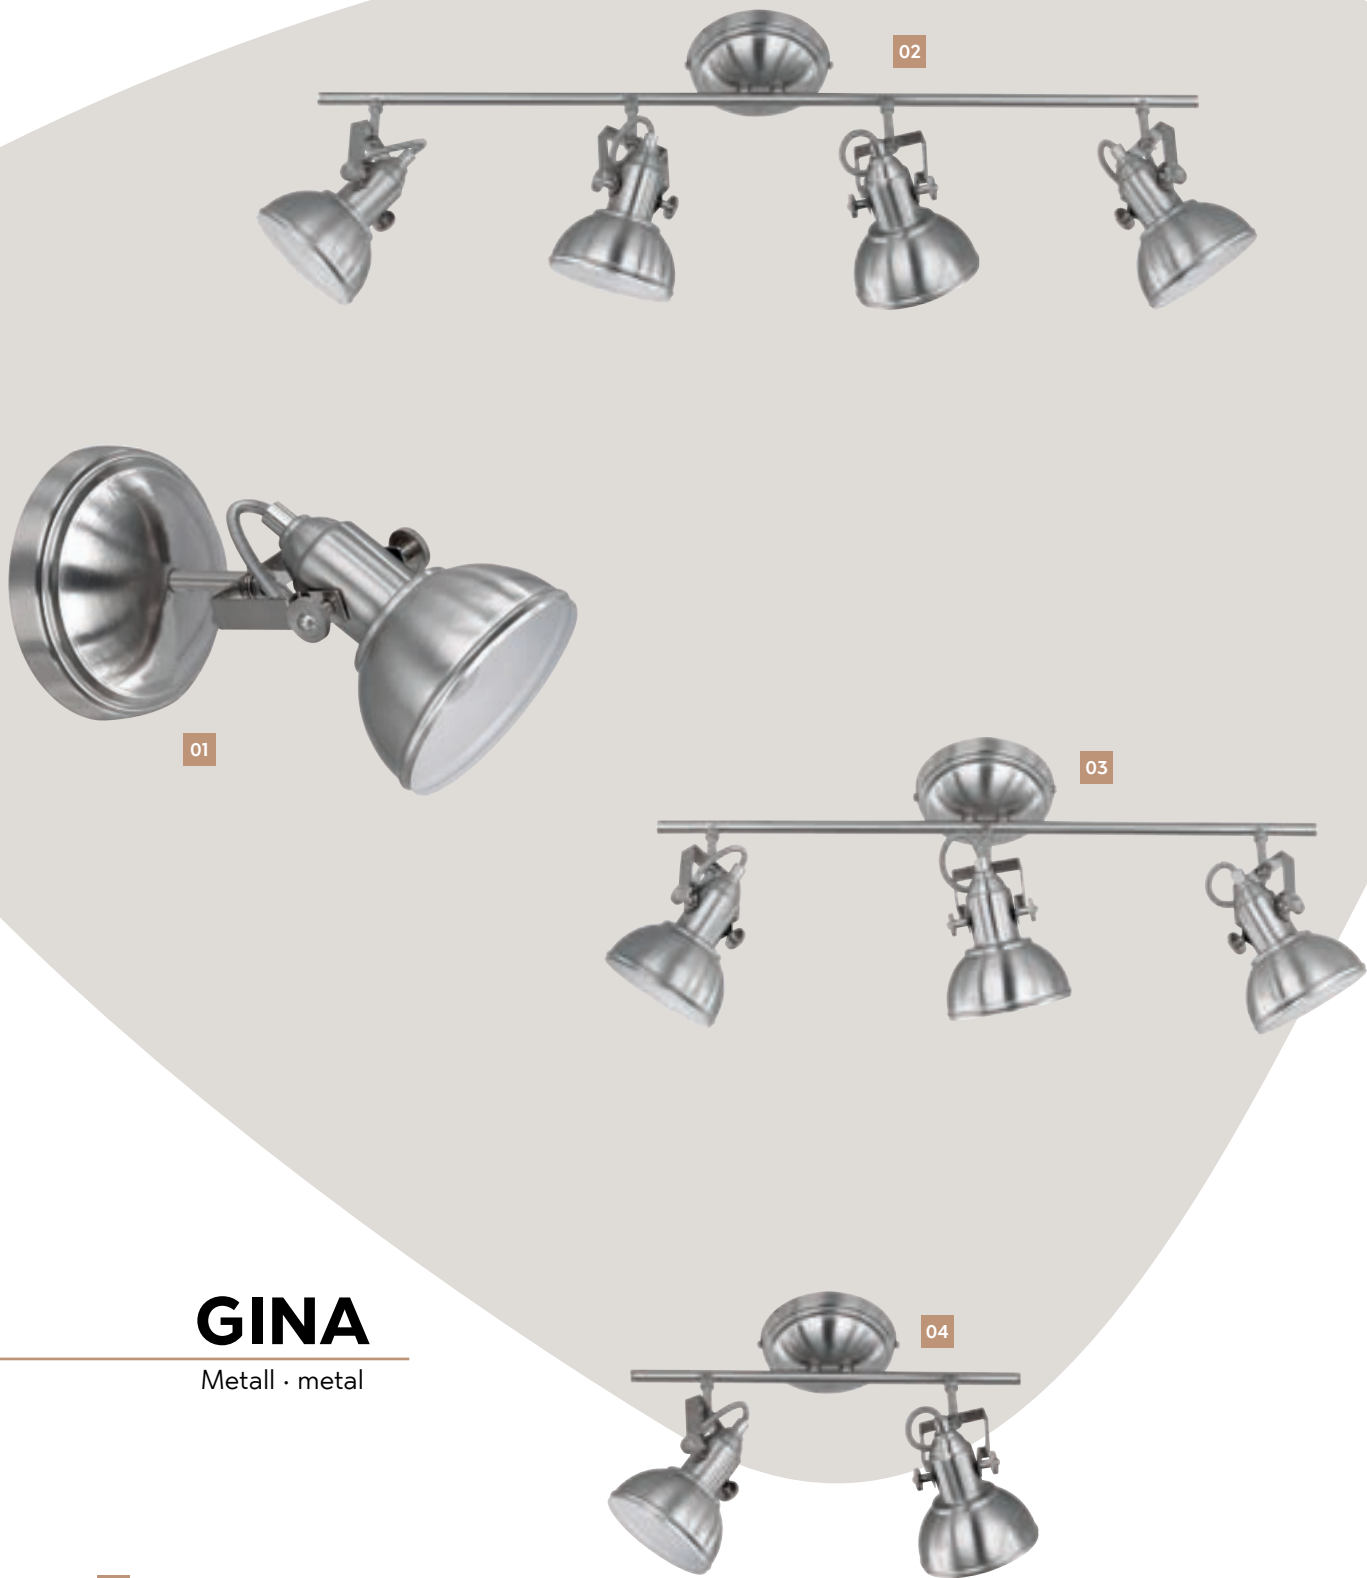

GINA

Metall · metal

01 R80151007
Nickel matt · nickel mat
↓ 24 cm ∅ 13 cm
excl. 1 x E14 · max. 40 W

02 R80154007
Nickel matt · nickel mat
↓ 25 cm ↔ 79 cm ↗ 13 cm
excl. 4 x E14 · max. 40 W

03 R80153007
Nickel matt · nickel mat
↓ 25 cm ↔ 60 cm ↗ 13 cm
excl. 3 x E14 · max. 40 W

04 R80152007
Nickel matt · nickel mat
↓ 25 cm ↔ 36 cm ↗ 13 cm
excl. 2 x E14 · max. 40 W