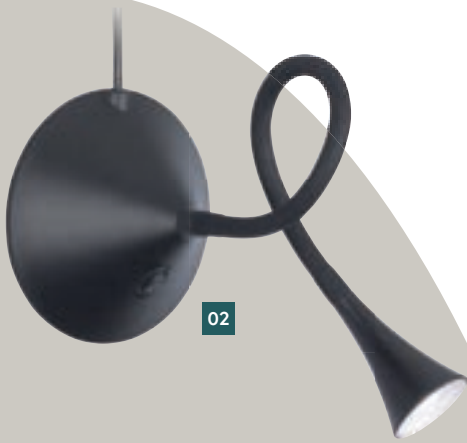

10 R51041031
 Weiß matt · white mat
 ↓ 43 cm ↔ 14 cm ↗ 28 cm
 excl. 1 x E14 · max. 10 W

VIPER

Kunststoff · plastic

Als Wandleuchte oder
Tischleuchte einsetzbar.

Can be used as wall lamp
or table lamp.

02

01