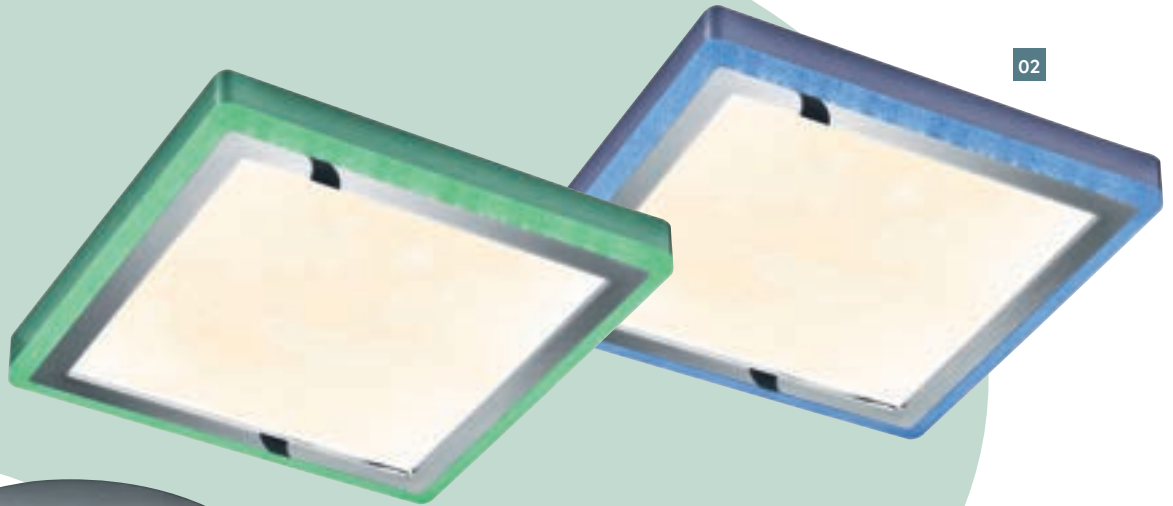

01

02

03

04

01 R62611106

↓ 4 cm ↔ 25 cm ↗ 25 cm

incl. 1 x SMD LED

11,5 W · 1 x 1.200 lm, 3.000 K

incl. 1 x SMD LED

5,5 W · 1 x 550 lm, 3.000 K

SLIDE

Kunststoff · Weiß
plastic · white

02 R62611906

↓ 4 cm ↔ 40 cm ↗ 40 cm

incl. 1 x SMD LED

18 W · 1 x 2.000 lm, 3.000 K

incl. 1 x SMD LED

10 W · 1 x 1.020 lm, 3.000 K

03 R62621106

↓ 4 cm ∅ 25 cm

incl. 1 x SMD LED

9,5 W · 1 x 1.000 lm, 3.000 K

incl. 1 x SMD LED

5,5 W · 1 x 600 lm, 3.000 K

04 R62621906

↓ 4 cm ∅ 40 cm

incl. 1 x SMD LED

15 W · 1 x 1.620 lm, 3.000 K

incl. 1 x SMD LED

8 W · 1 x 800 lm, 3.000 K