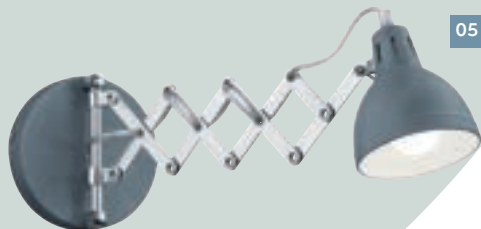

03 R30421001
 Weiß · white
 ↓ 150 cm Ø 36 cm
 excl. 1 x E27 · max. 60 W

04 R30421078
 Betonfarbig · concrete look
 ↓ 150 cm Ø 36 cm
 excl. 1 x E27 · max. 60 W

WILL

Metall · metal

06

07

05

SCISSOR