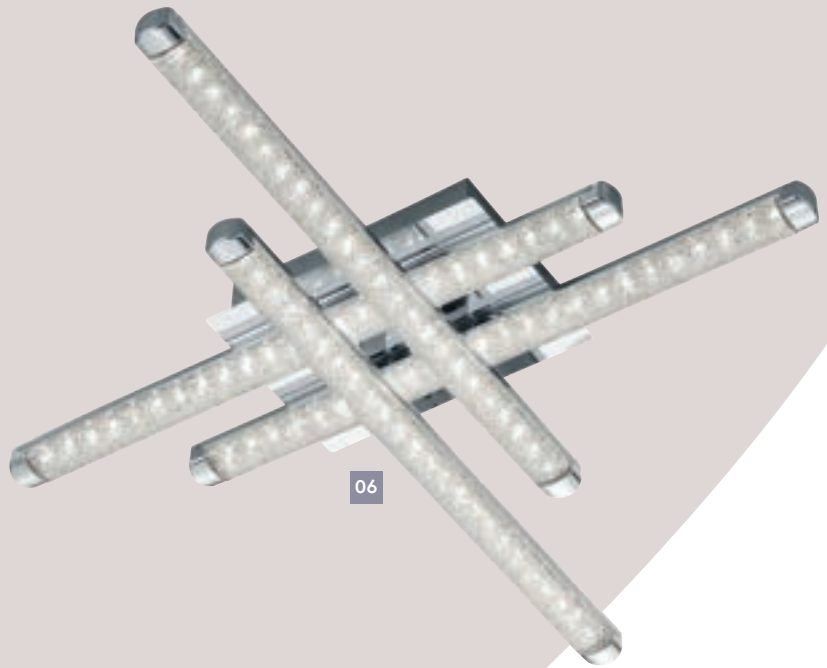

4 W · 4 x 500 lm, 3.000 K

03 R62351106

↑ 11 cm ∅ 32 cm

incl. 4 x SMD LED

4 W · 4 x 500 lm, 3.000 K

04

06

05