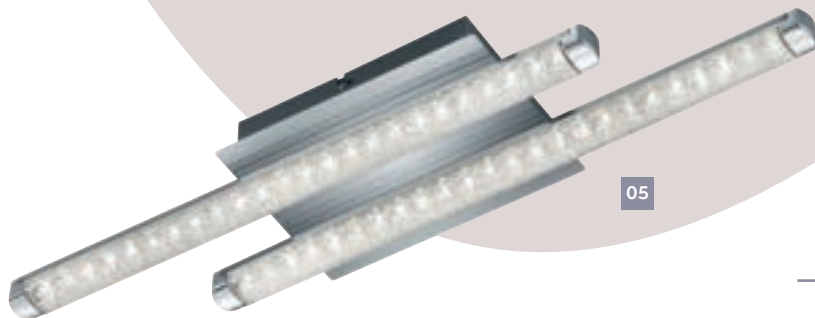

05

STREET

Metall · Chrom
metal · chrome

04 R62811500

↕ 5 cm ↔ 50 cm ↗ 18 cm
incl. 3 x SMD LED
4,5 W · 3 x 450 lm, 3.000 K

05 R62812100

↕ 5 cm ↔ 50 cm ↗ 13 cm
incl. 2 x SMD LED
4,5 W · 2 x 450 lm, 3.000 K

06 R62814100

↕ 7 cm ↔ 50 cm ↗ 50 cm
incl. 4 x SMD LED
4,5 W · 4 x 450 lm, 3.000 K