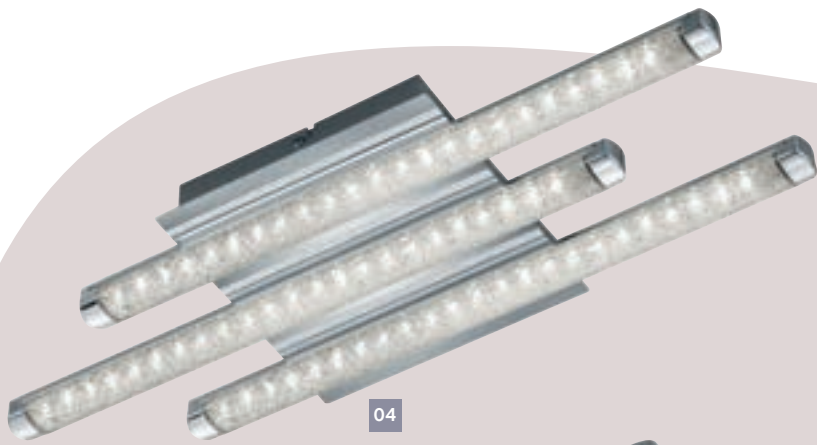

04

06

05

STREET

Metall · Chrom
metal · chrome

04 R62811500

↕ 5 cm ↔ 50 cm ↗ 18 cm
incl. 3 x SMD LED
4,5 W · 3 x 450 lm, 3.000 K

05 R62812100

↕ 5 cm ↔ 50 cm ↗ 13 cm
incl. 2 x SMD LED
4,5 W · 2 x 450 lm, 3.000 K

06 R62814100

↕ 7 cm ↔ 50 cm ↗ 50 cm
incl. 4 x SMD LED
4,5 W · 4 x 450 lm, 3.000 K