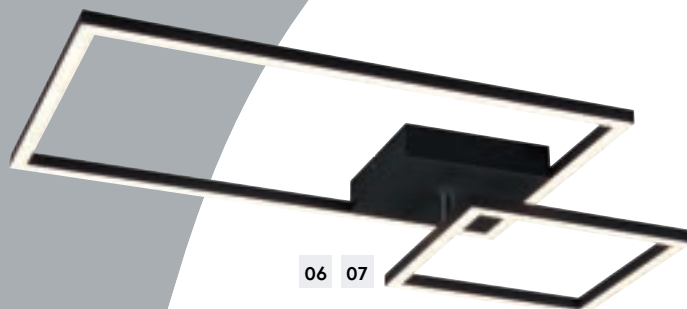

06 07

PADELLA

Metall · metal

Schwenkbar

01 R62642131
Weiß matt · white mat
↓ 7 cm ↔ 63 cm ↗ 37 cm
incl. 1 x SMD LED
25 W · 1 x 3.000 lm, 3.000 K

02 R62642107
Nickel matt · nickel mat
↓ 7 cm ↔ 63 cm ↗ 37 cm
incl. 1 x SMD LED
25 W · 1 x 3.000 lm, 3.000 K

04 R62642108
Messing matt · brass mat
↓ 7 cm ↔ 63 cm ↗ 37 cm
incl. 1 x SMD LED
25 W · 1 x 3.000 lm, 3.000 K

06 R62642132
Schwarz matt · black mat
↓ 7 cm ↔ 63 cm ↗ 37 cm
incl. 1 x SMD LED
25 W · 1 x 3.000 lm, 3.000 K

03 R62642407
Nickel matt · nickel mat
↓ 7 cm ↔ 63 cm ↗ 37 cm
incl. 1 x SMD LED
25 W · 1 x 3.000 lm, 4.000 K

05 R62642499
Roségold · rose gold
↓ 7 cm ↔ 63 cm ↗ 37 cm
incl. 1 x SMD LED
25 W · 1 x 3.000 lm, 4.000 K

07 R62642432
Schwarz matt · black mat
↓ 7 cm ↔ 63 cm ↗ 37 cm
incl. 1 x SMD LED
25 W · 1 x 3.000 lm, 4.000 K