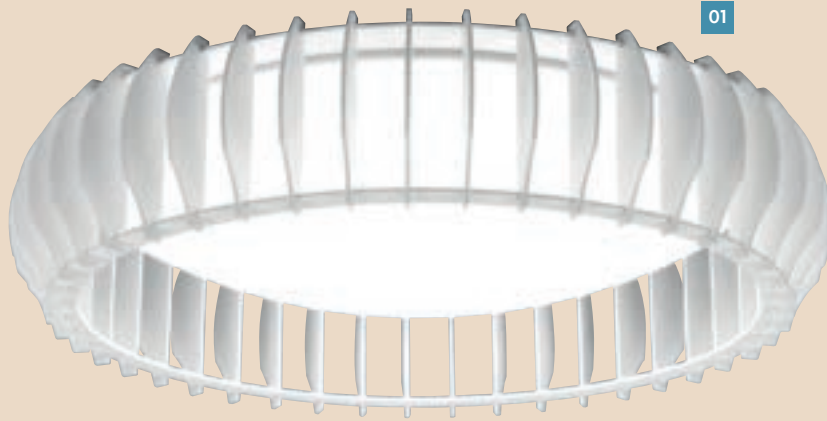

01

02

04

03

05

01 R62171931
Weiß matt · white mat
↓ 14 cm Ø 60 cm
incl. 1 x SMD LED
38 W · 1 x 4400 lm, 3.000-6.500 K

03 R62171132
Schwarz matt · black mat
↓ 14 cm Ø 40 cm
incl. 1 x SMD LED
16,5 W · 1 x 2.200 lm, 3.000 K

02 R62171131
Weiß matt · white mat
↓ 14 cm Ø 40 cm
incl. 1 x SMD LED
16,5 W · 1 x 2.200 lm, 3.000 K

04 R62171930
Holzfarbig · wood coloured
↓ 14 cm Ø 60 cm
incl. 1 x SMD LED
38 W · 1 x 4400 lm, 3.000-6.500 K

05 R62171130
Holzfarbig · wood coloured
↓ 14 cm Ø 40 cm
incl. 1 x SMD LED
16,5 W · 1 x 2.200 lm, 3.000 K