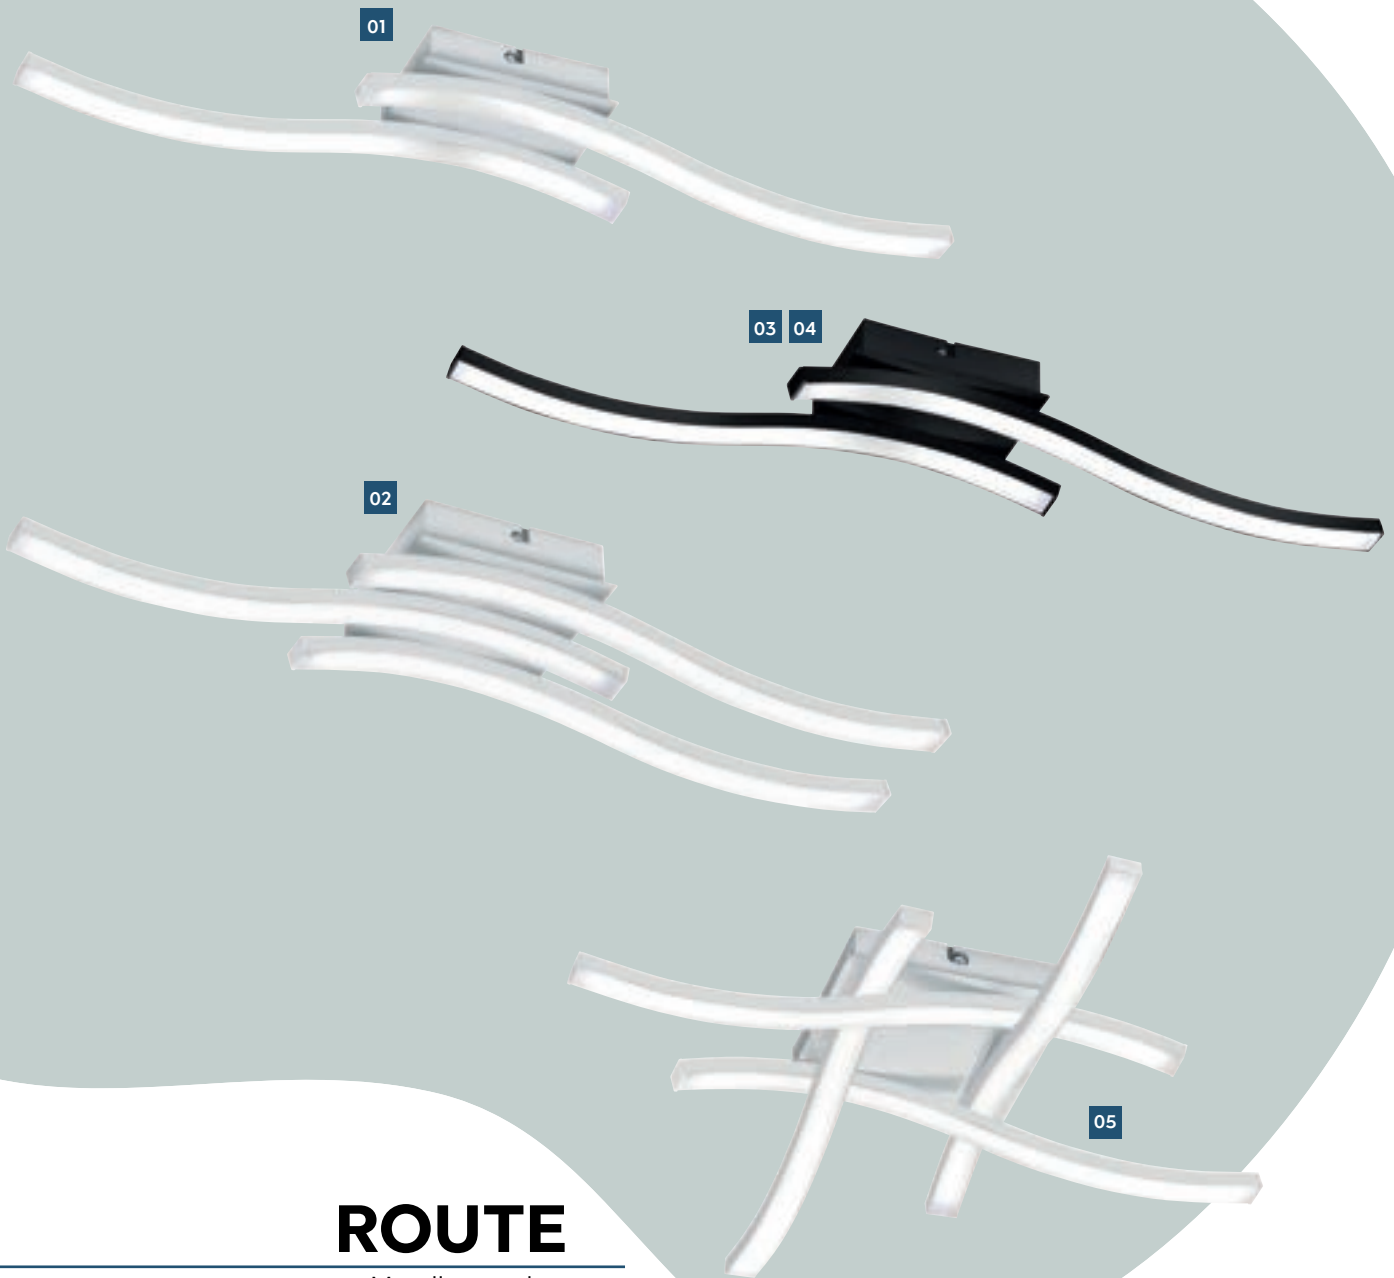

↕ 4 cm ↔ 57 cm ↗ 23 cm

incl. 1 x SMD LED

28 W · 1 x 3.400 lm, 3.000 K

05

ROUTE

Metall · metal

- 01** R62472131
 Weiß matt · white mat
 ↓ 7 cm ↔ 56 cm ↗ 9 cm
 incl. 2 x SMD LED
 5 W · 2 x 600 lm, 4.000 K

- 03** R62472132
 Schwarz matt · black mat
 ↓ 7 cm ↔ 56 cm ↗ 9 cm
 incl. 2 x SMD LED
 5 W · 2 x 500 lm, 3.000 K