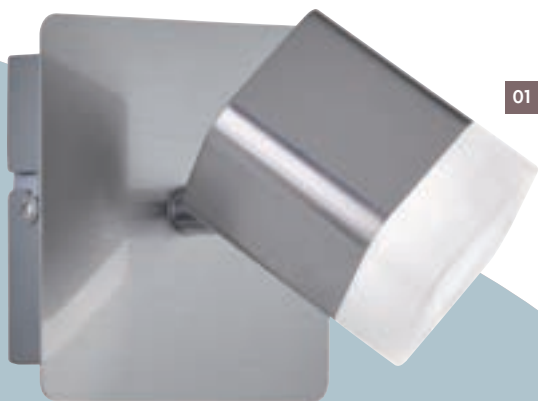

01

04

ROUBAIX

Metall · metal

02

03

01 R82151107
Nickel matt · nickel mat
↑ 11 cm ↔ 10 cm ↗ 10 cm
incl. 1 x SMD LED
3,5 W · 1 x 400 lm, 3.000 K

02 R82153107
Nickel matt · nickel mat
↑ 14 cm ↔ 48 cm ↗ 9 cm
incl. 3 x SMD LED
3,5 W · 3 x 400 lm, 3.000 K

03 R82154107
Nickel matt · nickel mat
↑ 14 cm ↔ 78 cm ↗ 9 cm
incl. 4 x SMD LED
3,5 W · 4 x 400 lm, 3.000 K

04 R82152107
Nickel matt · nickel mat
↑ 14 cm ↔ 34 cm ↗ 9 cm
incl. 2 x SMD LED
3,5 W · 2 x 400 lm, 3.000 K