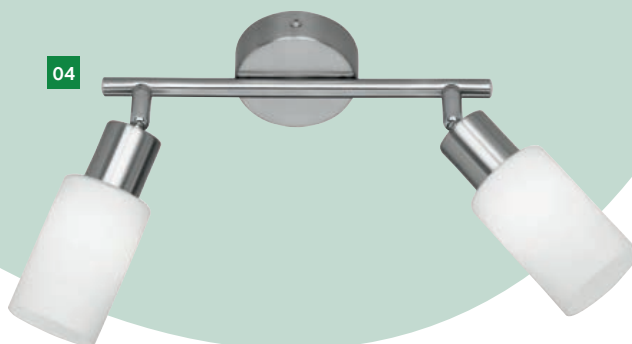

01

01 R80011007
↓ 19 cm ∅ 8 cm
excl. 1 x E14 · max. 40 W

03

03 R30014007
↓ 120 cm ↔ 70 cm ↗ 8 cm
excl. 4 x E14 · max. 40 W

02

02 R80014007
↓ 21 cm ↔ 60 cm ↗ 8 cm
excl. 4 x E14 · max. 40 W

04

04 R80012007
↓ 21 cm ↔ 25 cm ↗ 8 cm
excl. 2 x E14 · max. 40 W