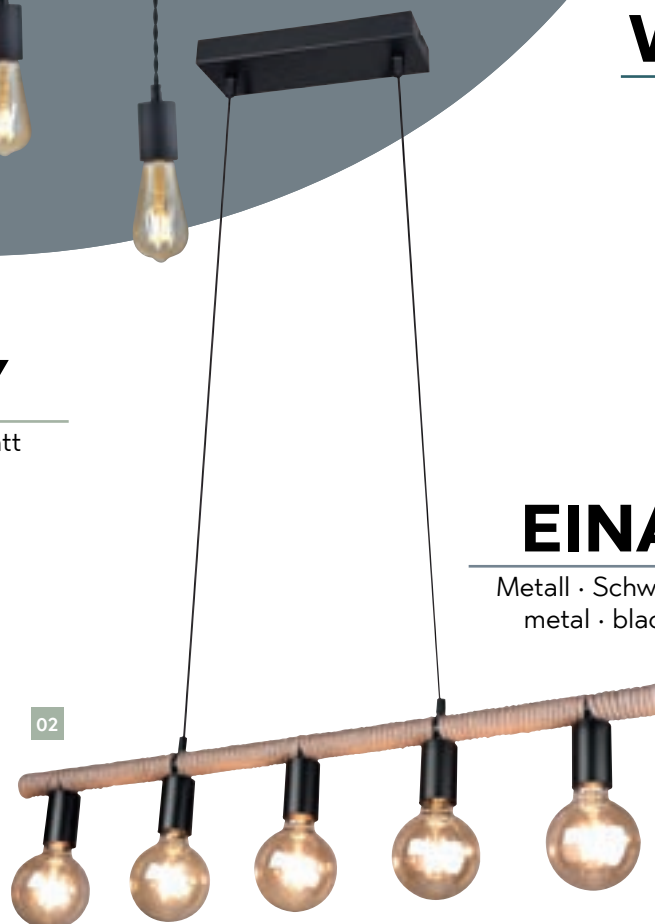

03 R30704067

↕ 150 cm ↔ 75 cm ↗ 12 cm
excl. 4 x E14 · max. 28 W

04 R30064054

↕ 150 cm ↔ 75 cm ↗ 12 cm
excl. 4 x E14 · max. 28 W

BRODY

Metall · Schwarz matt
metal · black mat

WILMA

Bambus · Braun
bamboo · brown