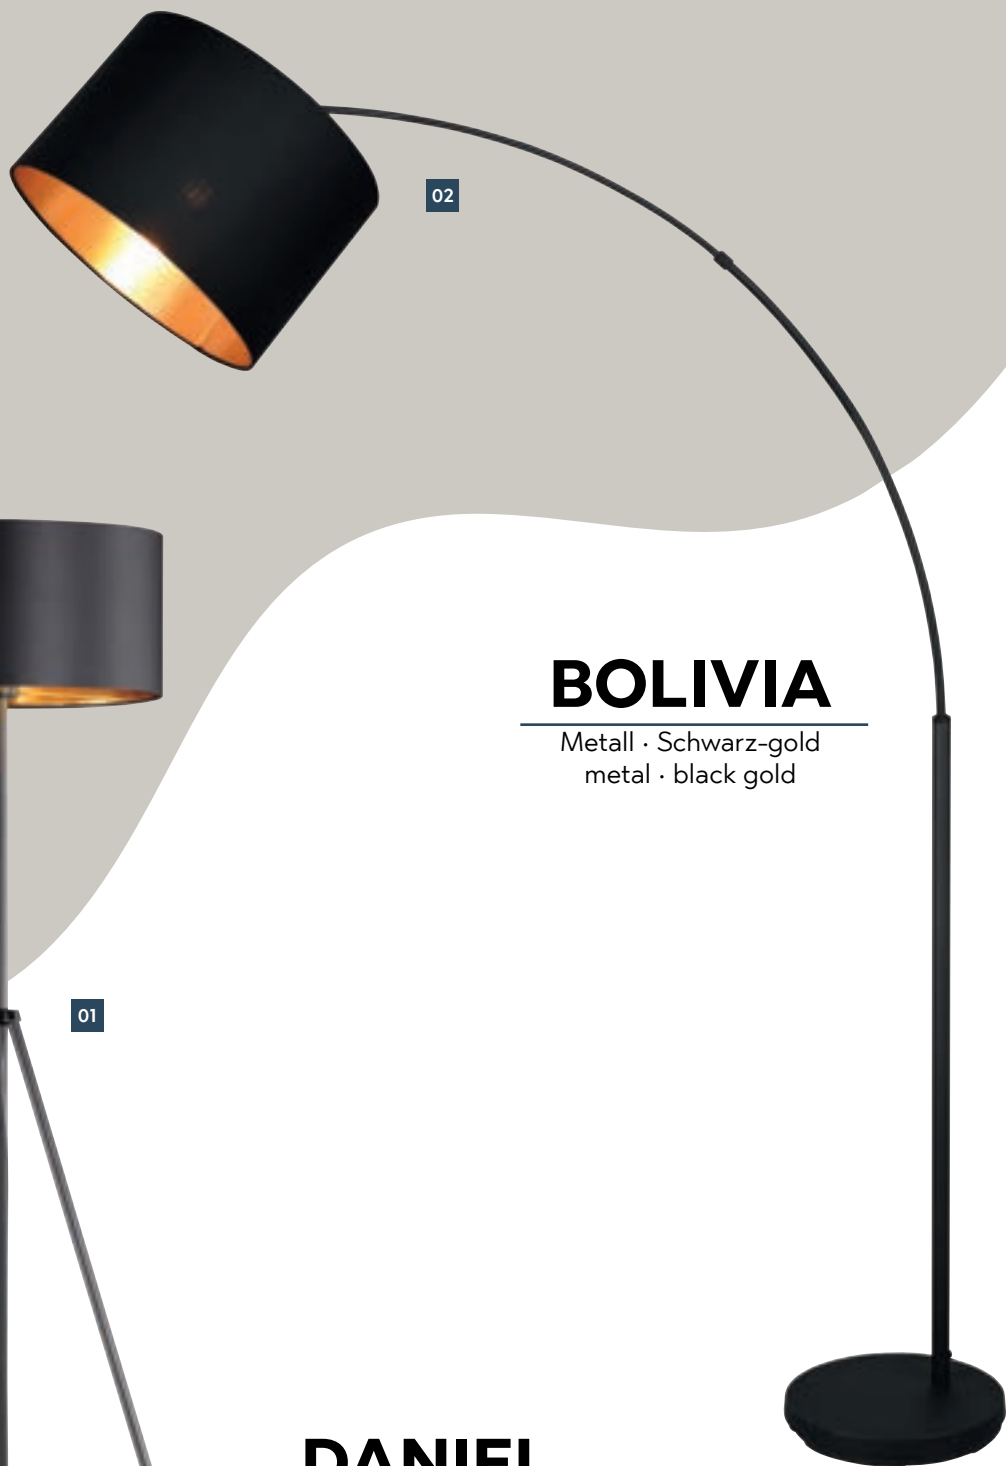

01 R40271032
↑ 150 cm Ø 40 cm
excl. 1 x E27 · max. 60 W

BOLIVIA

Metall · Schwarz-gold
metal · black gold

DANIEL

Metall · Schwarz matt
metal · black mat

02 R40081080
↑ 171 cm Ø 35 cm ↗ 120 cm
excl. 1 x E27 · max. 10 W