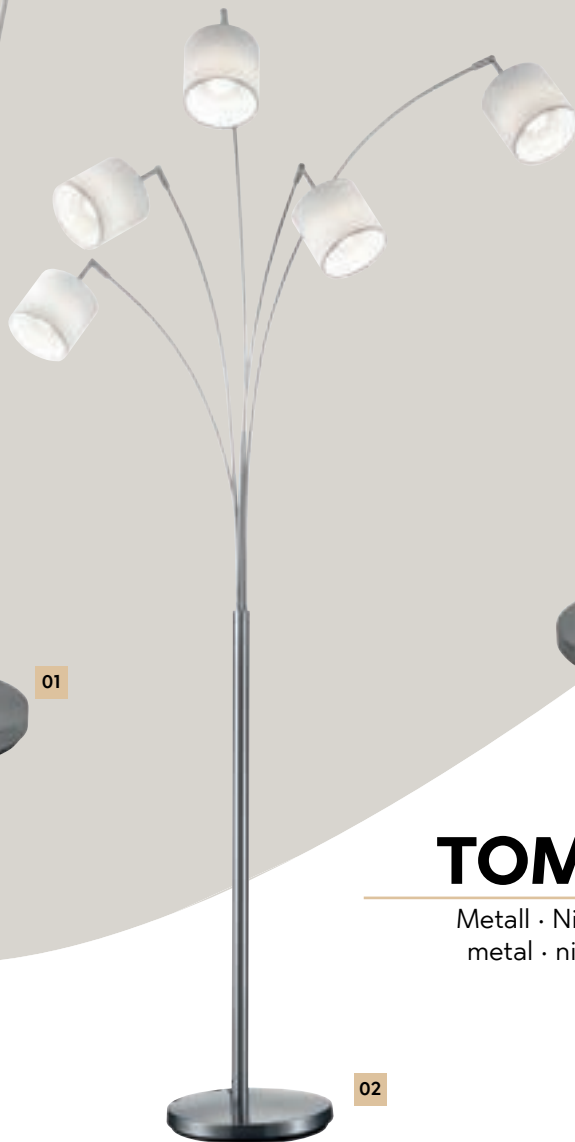

01

03

02

04

TOMMY

Metall · Nickel matt
metal · nickel mat

01 R46333901

↓ 150 cm ↔ 41 cm ↗ 42 cm
excl. 3 x E14 · max. 40 W

02 R46330501

↓ 200 cm ↔ 30 cm ↗ 71 cm
excl. 5 x E14 · max. 28 W

03 R46332001

↓ 130 cm ↔ 60 cm ↗ 25 cm
excl. 2 x E14 · max. 40 W

04 R46331001

↓ 130 cm Ø 20 cm
excl. 1 x E14 · max. 40 W