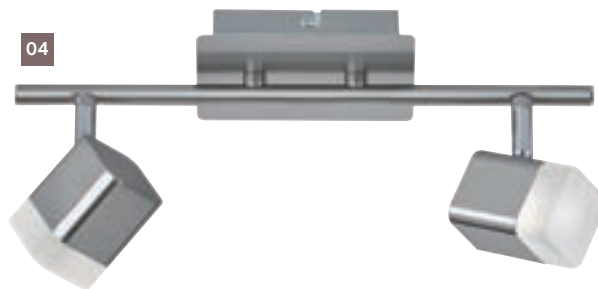

01

04

ROUBAIX

Metall · metal

02

03

01 R82151107
Nickel matt · nickel mat
↑ 11 cm ↔ 10 cm ↗ 10 cm
incl. 1 x SMD LED
3,5 W · 1 x 400 lm, 3.000 K

02 R82153107
Nickel matt · nickel mat
↑ 14 cm ↔ 48 cm ↗ 9 cm
incl. 3 x SMD LED
3,5 W · 3 x 400 lm, 3.000 K

03 R82154107
Nickel matt · nickel mat
↑ 14 cm ↔ 78 cm ↗ 9 cm
incl. 4 x SMD LED
3,5 W · 4 x 400 lm, 3.000 K

04 R82152107
Nickel matt · nickel mat
↑ 14 cm ↔ 34 cm ↗ 9 cm
incl. 2 x SMD LED
3,5 W · 2 x 400 lm, 3.000 K