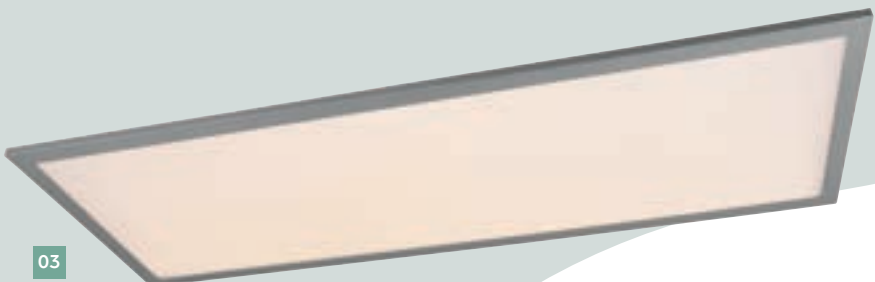

incl. 1 x SMD LED

33,5 W · 1 x 3.850 lm, 2.700-6.500 K

01

02

03

04

05

06