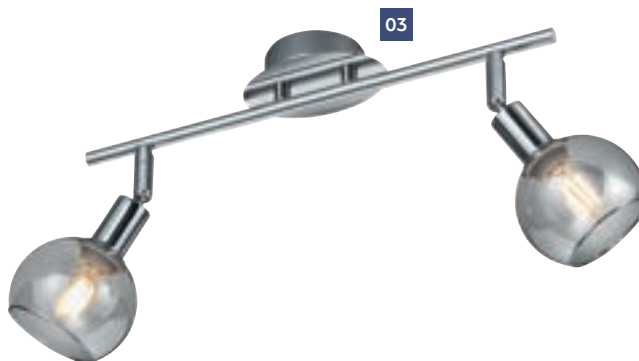

BREST

Metall · Chrom
metal · chrome

01 R80591006
↓ 18 cm ↔ 12 cm ↗ 18 cm
excl. 1 x E14 · max. 15 W

02 R80594006
↓ 20 cm ↔ 85 cm ↗ 9 cm
excl. 4 x E14 · max. 28 W

03 R80592006
↓ 20 cm ↔ 40 cm ↗ 9 cm
excl. 2 x E14 · max. 15 W

04 R80593006
↓ 20 cm ↔ 58 cm ↗ 9 cm
excl. 3 x E14 · max. 15 W