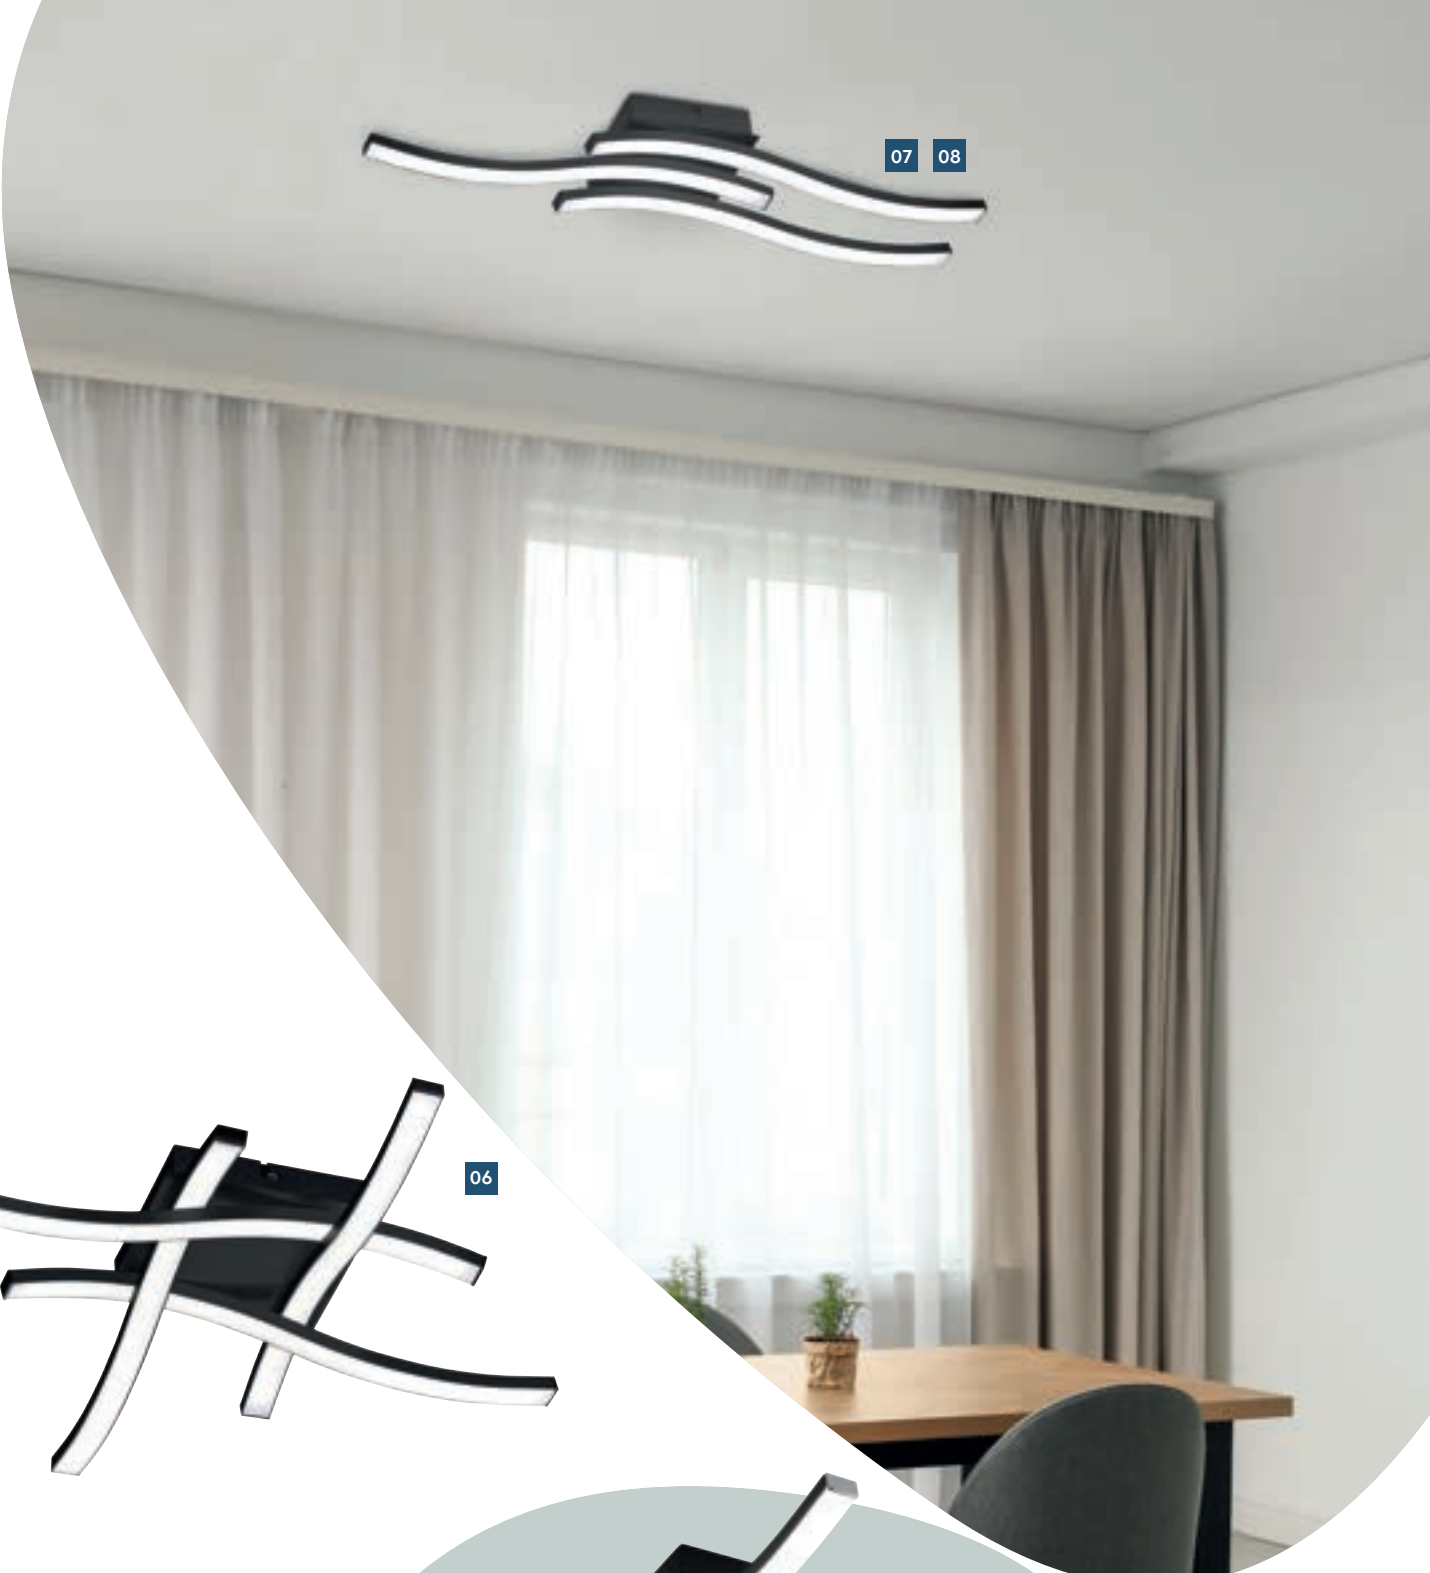

07 08

06

06 R62474132
Schwarz matt · black mat
↑ 7 cm ↔ 46 cm ↗ 46 cm
incl. 4 x SMD LED
5 W · 4 x 500 lm, 3.000 K

07 R62473132
Schwarz matt · black mat
↑ 7 cm ↔ 56 cm ↗ 12 cm
incl. 3 x SMD LED
5 W · 3 x 500 lm, 3.000 K

08 R62473432
Schwarz matt · black mat
↑ 7 cm ↔ 56 cm ↗ 12 cm
incl. 3 x SMD LED
5 W · 3 x 600 lm, 4.000 K

09 R62474432
Schwarz matt · black mat
↑ 7 cm ↔ 46 cm ↗ 46 cm
incl. 4 x SMD LED
5 W · 4 x 600 lm, 4.000 K