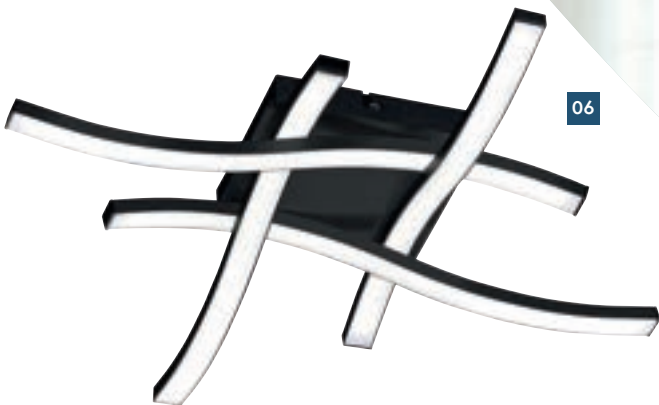

06

06 R62474132
Schwarz matt · black mat
↑ 7 cm ↔ 46 cm ↗ 46 cm
incl. 4 x SMD LED
5 W · 4 x 500 lm, 3.000 K

07 R62473132
Schwarz matt · black mat
↑ 7 cm ↔ 56 cm ↗ 12 cm
incl. 3 x SMD LED
5 W · 3 x 500 lm, 3.000 K

08 R62473432
Schwarz matt · black mat
↑ 7 cm ↔ 56 cm ↗ 12 cm
incl. 3 x SMD LED
5 W · 3 x 600 lm, 4.000 K

09 R62474432
Schwarz matt · black mat
↑ 7 cm ↔ 46 cm ↗ 46 cm
incl. 4 x SMD LED
5 W · 4 x 600 lm, 4.000 K