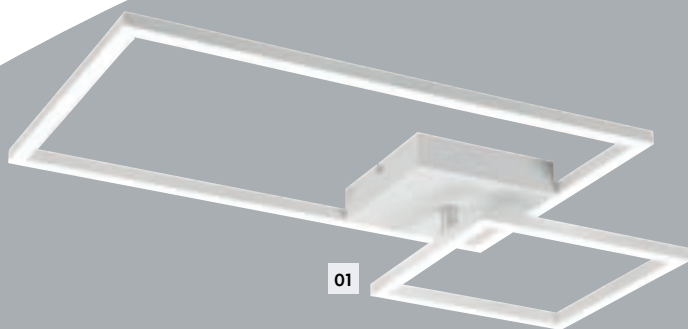

27 W · 1 x 3.200 lm, 2.700-6.000 K

06 R62883132

Schwarz matt · black mat

↕ 10 cm ↔ 39 cm ↗ 42 cm

incl. 1 x SMD LED

27 W · 1 x 3.200 lm, 2.700-6.000 K

01

04