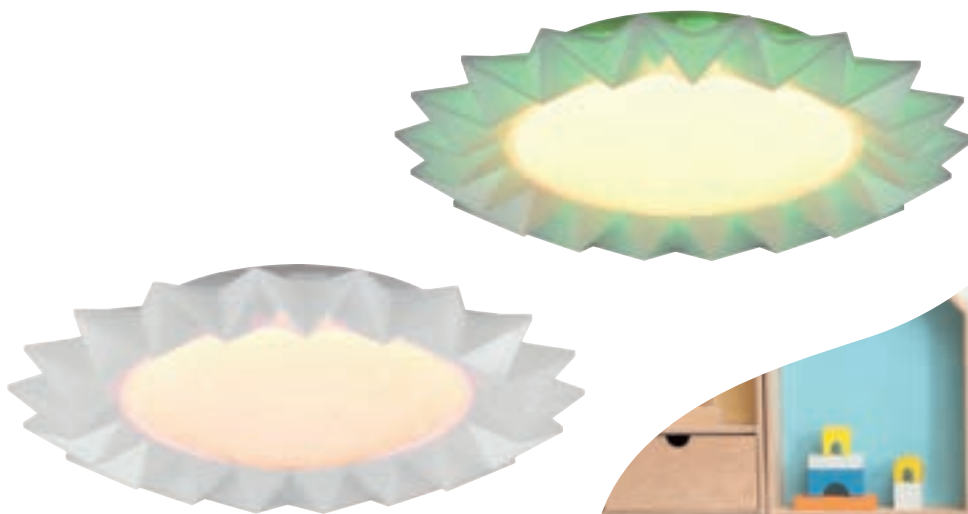

CLOUDY

Metall · Weiß matt
metal · white mat

SUNFLOWER

Kunststoff · Weiß
plastic · white

04 R62263131

↕ 9 cm ↔ 52 cm ↗ 25 cm
incl. 1 x SMD LED
29 W · 1 x 3.600 lm, 3.000 K

05 R65071201

↕ 8 cm ∅ 41 cm
incl. 1 x SMD LED
13 W · 1 x 1.400 lm, 2.700-5.500 K
incl. 1 x SMD LED, 1,5 W