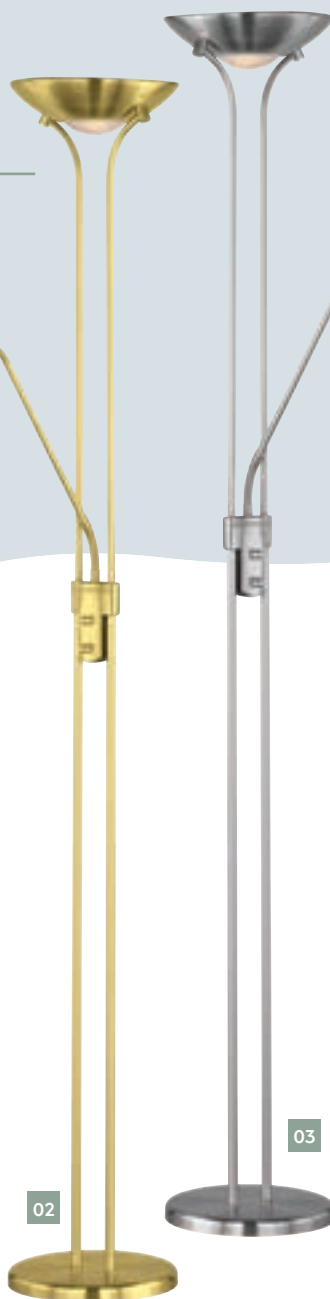

SPOCK

Metall · metal

01

PONDA

Metall · Schwarz matt
metal · black mat

02

03

HAORA

Metall · Schwarz matt
metal · black mat

04

01 R42301132

↑ 179 cm ∅ 28 cm

incl. 1 x SMD LED

20 W · 1 x 2.100 lm, 3.000 K

03 R42292107

Nickel matt · nickel mat

↑ 180 cm ↔ 25 cm ↗ 50 cm

incl. 1 x LED, 19 W · 1 x 2.200 lm, 3.000 K

incl. 1 x LED, 5 W · 1 x 500 lm, 3.000 K

02 R42292108

Messing matt · brass mat

↑ 180 cm ↔ 25 cm ↗ 50 cm

incl. 1 x LED, 19 W · 1 x 2.200 lm, 3.000 K

incl. 1 x LED, 5 W · 1 x 500 lm, 3.000 K

04 R42321232

↑ 180 cm ↔ 28 cm

incl. 1 x SMD LED

17 W · 1 x 1.440 lm, 3.000 K

incl. 1 x SMD LED

3,5 W · 1 x 320 lm, 3.000 K