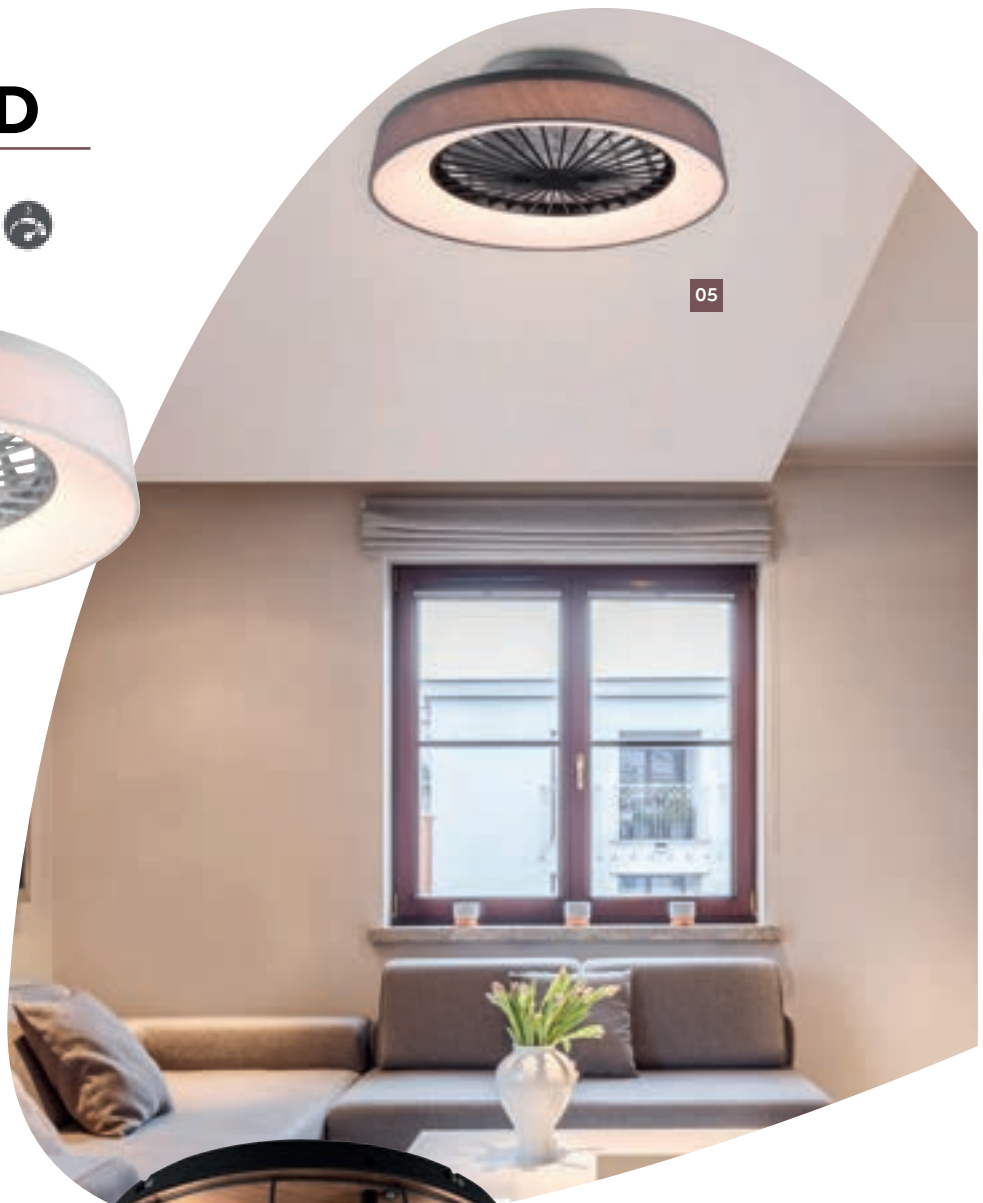

↓ 16 cm Ø 50 cm

incl. 1 x SMD LED

26,8 W · 1 x 2.600 lm, 3.000-6.500 K

FARSUND

Kunststoff · plastic

04

05

06