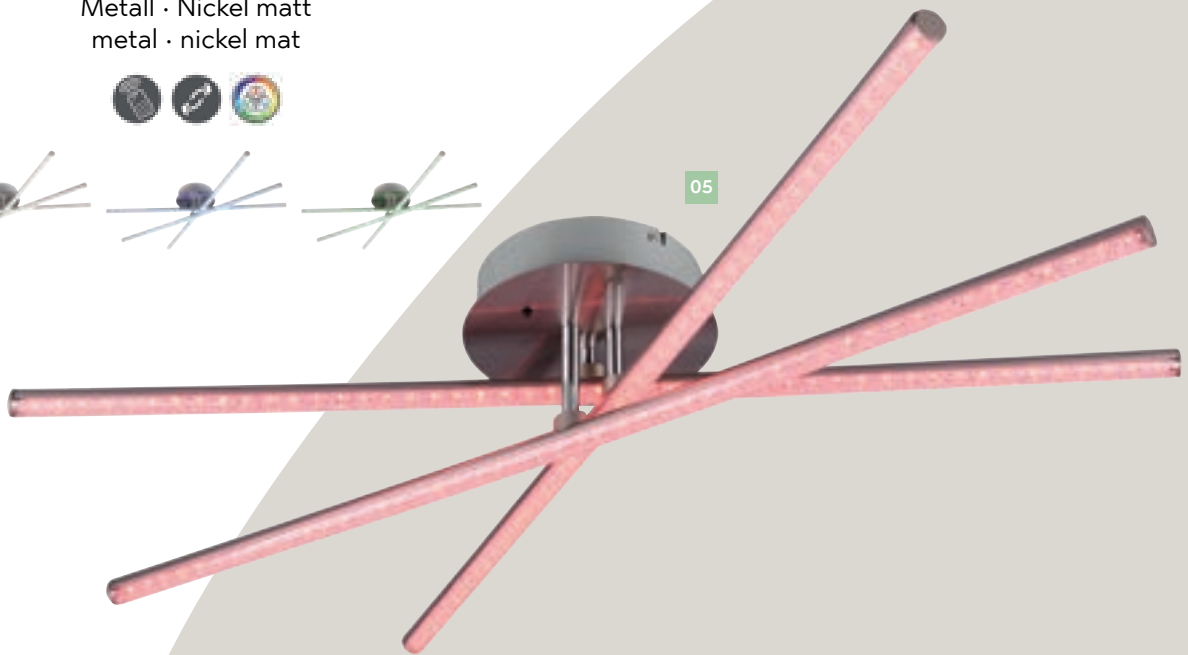

STRADA

Metall · Nickel matt
metal · nickel mat

THEA

Kunststoff · Weiß
plastic · white

05 R62953100
↑ 14 cm ∅ 81 cm
incl. 3 x SMD LED
9 W · 3 x 750 lm, 3.000 K

06 R62391100
↑ 5 cm ∅ 38 cm
incl. 1 x SMD LED
15 W · 1 x 1.700 lm, 2.700-6.500 K

07 R62392800
↑ 5 cm ∅ 28 cm
incl. 1 x SMD LED
15 W · 1 x 1.500 lm, 2.700-6.500 K