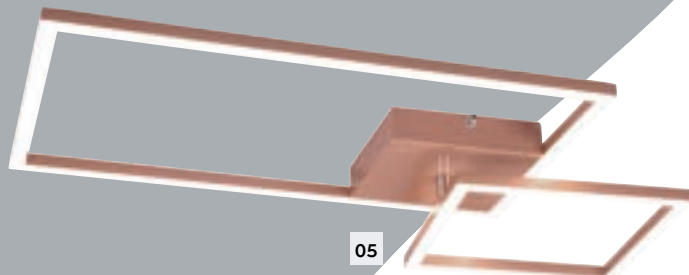

01

04

02 03

05

06 07

PADELLA

Metall · metal

Schwenkbar

01 R62642131
Weiß matt · white mat
↓ 7 cm ↔ 63 cm ↗ 37 cm
incl. 1 x SMD LED
25 W · 1 x 3.000 lm, 3.000 K

02 R62642107
Nickel matt · nickel mat
↓ 7 cm ↔ 63 cm ↗ 37 cm
incl. 1 x SMD LED
25 W · 1 x 3.000 lm, 3.000 K

04 R62642108
Messing matt · brass mat
↓ 7 cm ↔ 63 cm ↗ 37 cm
incl. 1 x SMD LED
25 W · 1 x 3.000 lm, 3.000 K

06 R62642132
Schwarz matt · black mat
↓ 7 cm ↔ 63 cm ↗ 37 cm
incl. 1 x SMD LED
25 W · 1 x 3.000 lm, 3.000 K

03 R62642407
Nickel matt · nickel mat
↓ 7 cm ↔ 63 cm ↗ 37 cm
incl. 1 x SMD LED
25 W · 1 x 3.000 lm, 4.000 K

05 R62642499
Roségold · rose gold
↓ 7 cm ↔ 63 cm ↗ 37 cm
incl. 1 x SMD LED
25 W · 1 x 3.000 lm, 4.000 K

07 R62642432
Schwarz matt · black mat
↓ 7 cm ↔ 63 cm ↗ 37 cm
incl. 1 x SMD LED
25 W · 1 x 3.000 lm, 4.000 K