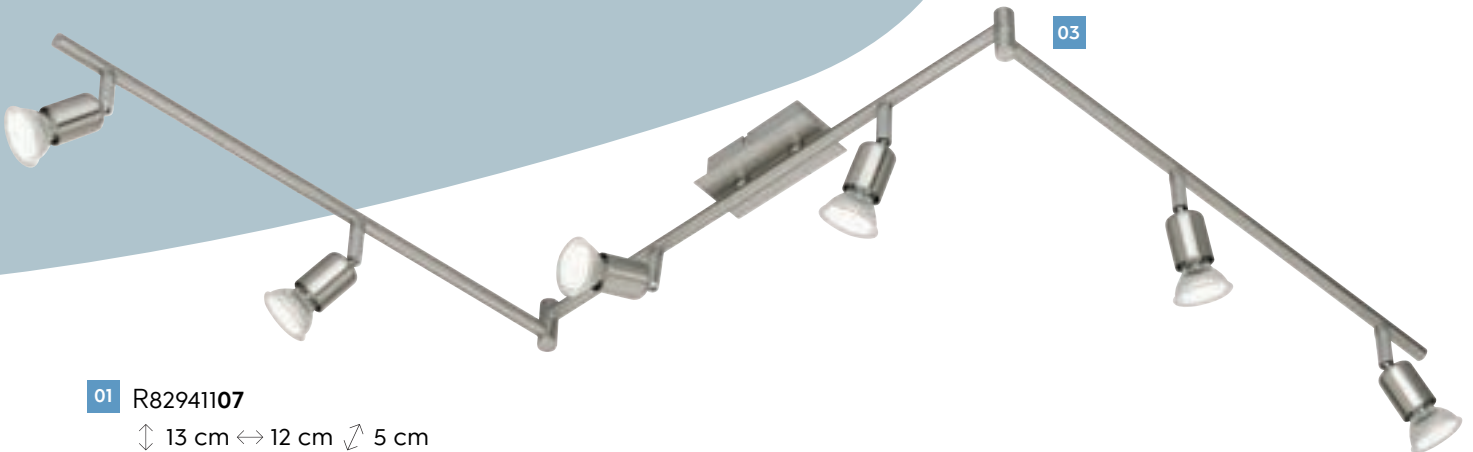

03

01 R82941107
⇅ 13 cm ↔ 12 cm ↗ 5 cm
incl. 1 x GU10 LED
3 W · 1 x 250 lm, 3.000 K

02 R82943107
⇅ 16 cm ↔ 45 cm ↗ 5 cm
incl. 3 x GU10 LED
3 W · 3 x 250 lm, 3.000 K

03 R82946107
⇅ 19 cm ↔ 150 cm ↗ 5 cm
incl. 6 x GU10 LED
3 W · 6 x 250 lm, 3.000 K

04 R82942107
⇅ 16 cm ↔ 30 cm ↗ 5 cm
incl. 2 x GU10 LED
3 W · 2 x 250 lm, 3.000 K