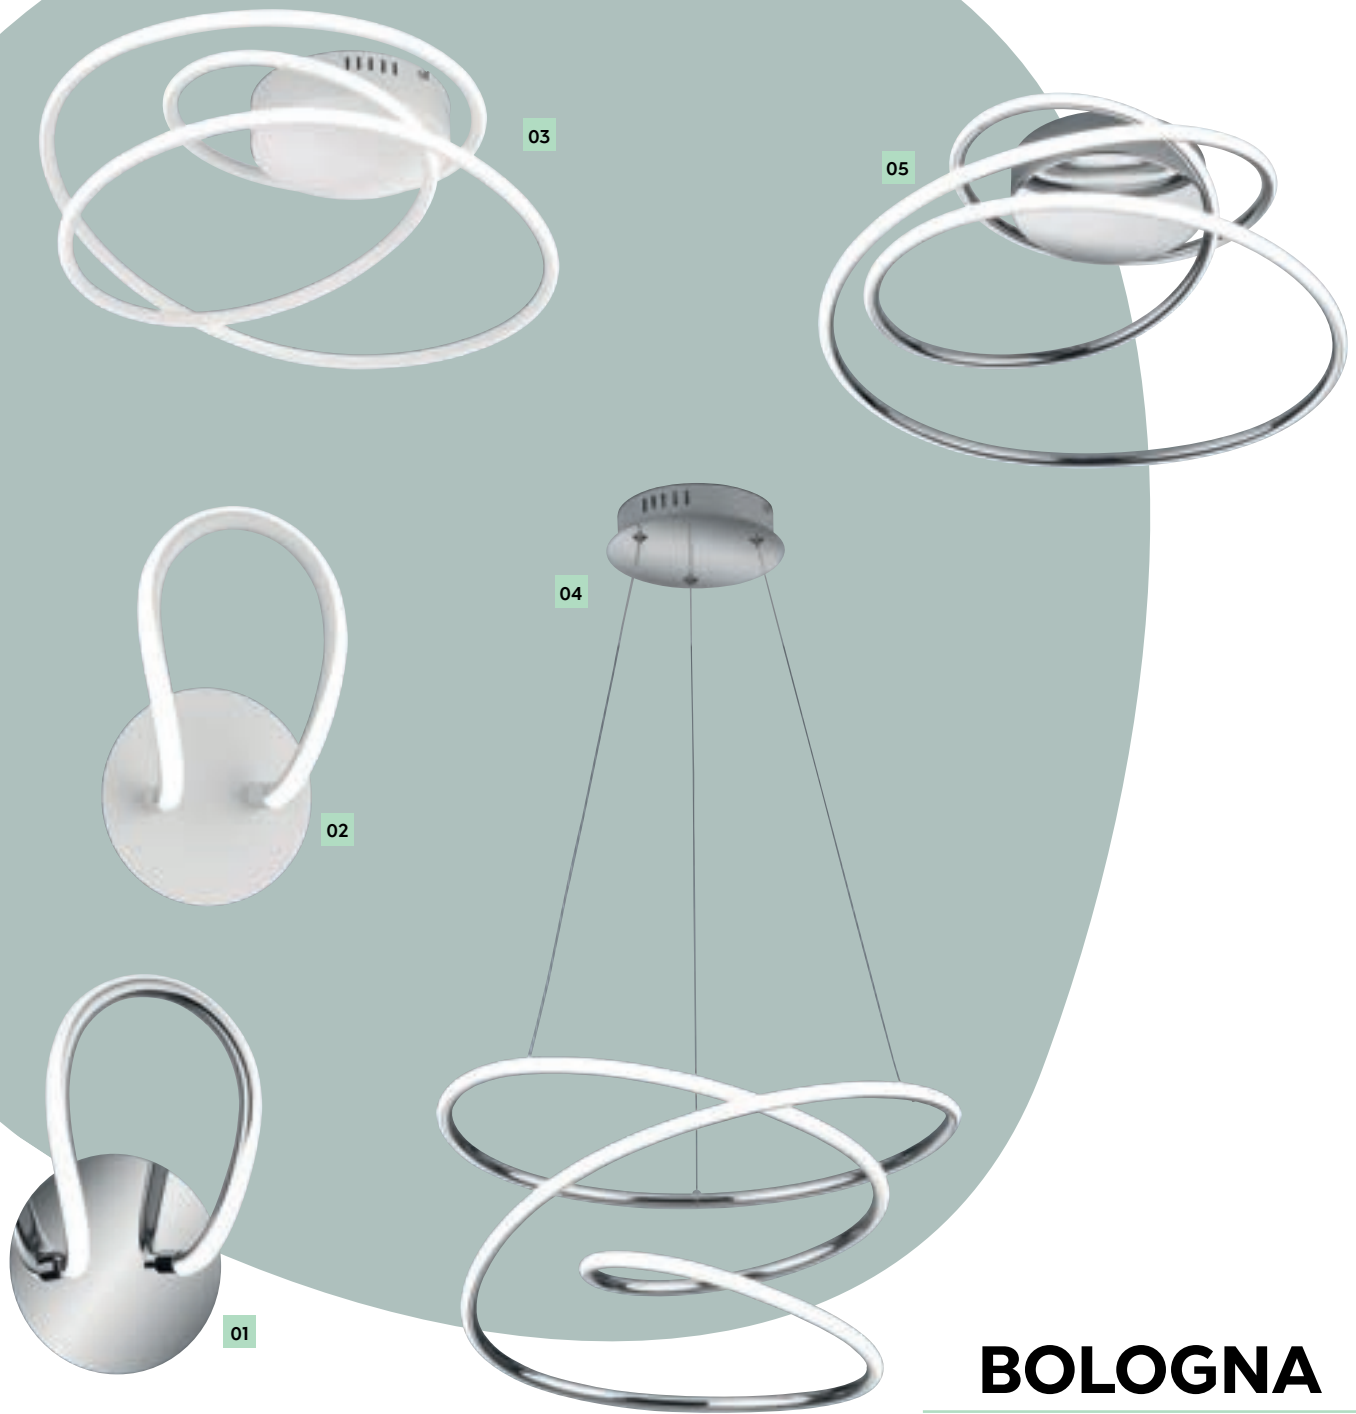

BOLOGNA

Metall · metal

01 R27051106
Chrom · chrome
↓ 26 cm ↔ 15 cm ↗ 15 cm
incl. 1 x SMD LED
11,5 W · 1 x 1.300 lm, 4.000 K

02 R27051131
Weiß matt · white mat
↓ 26 cm ↔ 15 cm ↗ 15 cm
incl. 1 x SMD LED
11,5 W · 1 x 1.300 lm, 4.000 K

03 R67051131
Weiß matt · white mat
↓ 28 cm ↔ 50 cm ↗ 48 cm
incl. 1 x SMD LED
36 W · 1 x 5.100 lm, 4.000 K

04 R37051106
Chrom · chrome
↓ 150 cm Ø 50 cm
incl. 1 x SMD LED
36 W · 1 x 5.100 lm, 4.000 K

05 R67051106
Chrom · chrome
↓ 28 cm ↔ 50 cm ↗ 48 cm
incl. 1 x SMD LED
36 W · 1 x 5.100 lm, 4.000 K