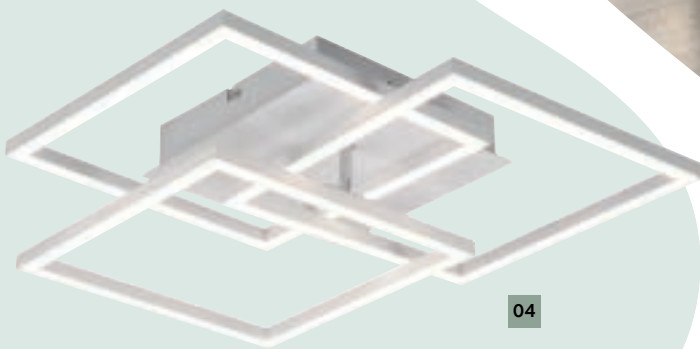

03 R62823131
Weiß matt · white mat
⇅ 9 cm ↔ 43 cm
incl. 1 x SMD LED
27 W · 1 x 3.100 lm, 2.700–6.000 K

MOBILE

Metall · metal

Schwenkbar

05

06

04

04 R62883131