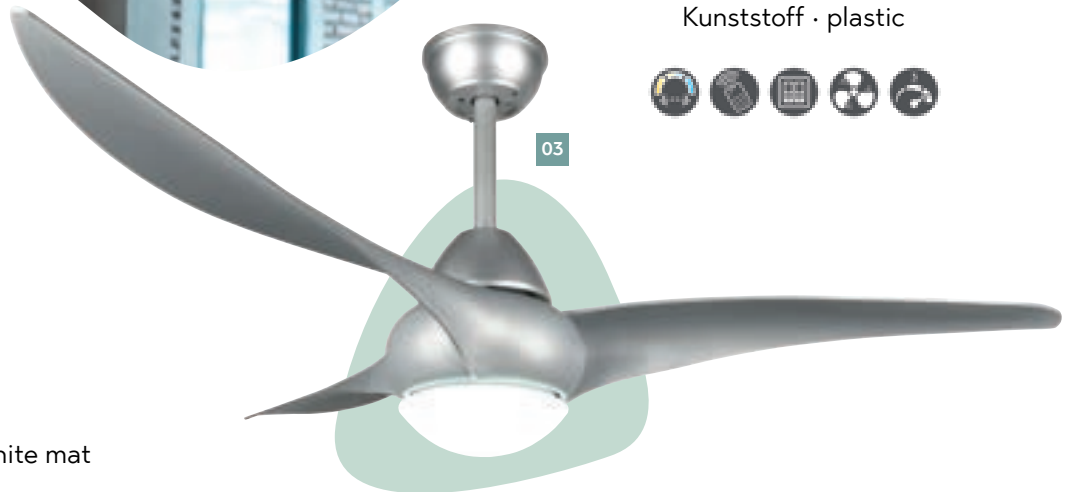

01 R67142132
Schwarz matt · white mat
↑ 47 cm Ø 115 cm
incl. 1 x SMD LED
20 W · 1 x 2.300 lm, 2.700 + 4.000 + 6.000 K

02 R67142131
Weiß matt · black mat
↑ 47 cm Ø 115 cm
incl. 1 x SMD LED
20 W · 1 x 2.300 lm, 2.700 + 4.000 + 6.000 K

03 R67142187
Titanfarbig · titan
↑ 47 cm Ø 115 cm
incl. 1 x SMD LED
20 W · 1 x 2.300 lm, 2.700 + 4.000 + 6.000 K