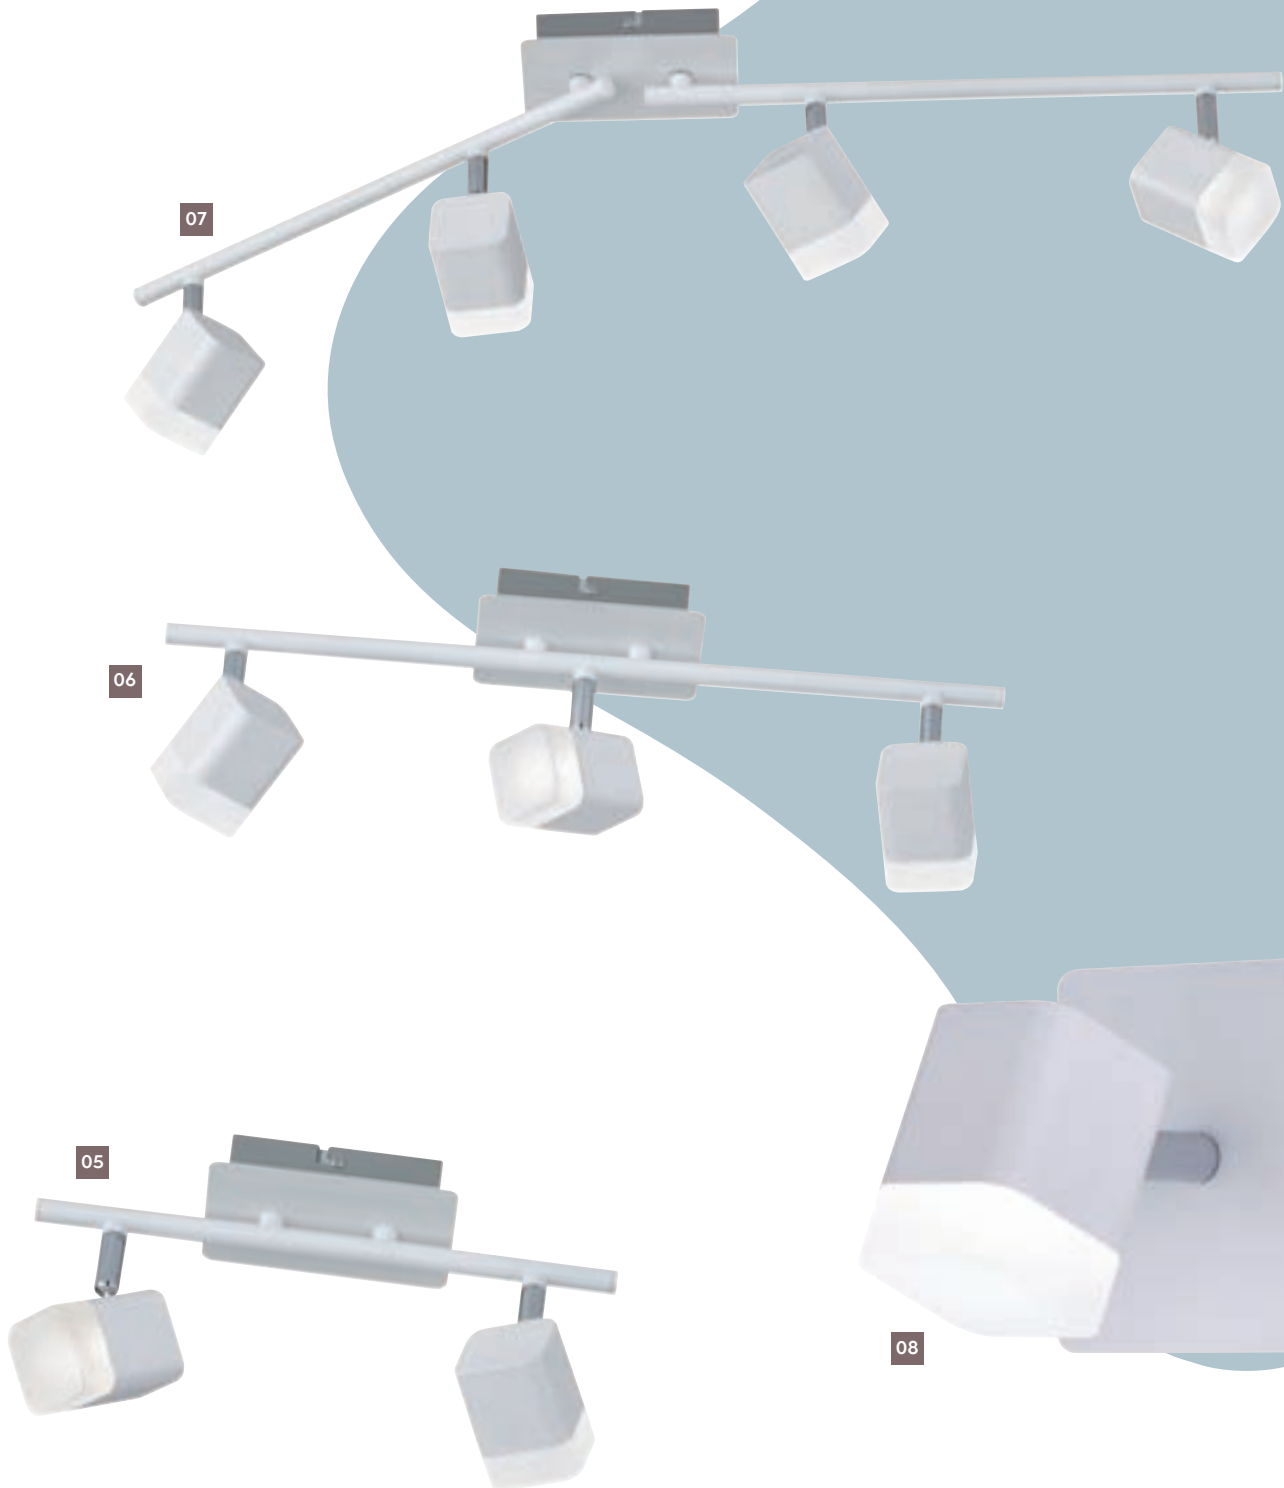

05 R82152131
Weiß matt · white mat
↑ 14 cm ↔ 34 cm ↗ 9 cm
incl. 2 x SMD LED
3,5 W · 2 x 400 lm, 3.000 K

06 R82153131
Weiß matt · white mat
↑ 14 cm ↔ 48 cm ↗ 9 cm
incl. 3 x SMD LED
3,5 W · 3 x 400 lm, 3.000 K

08 R82151131
Weiß matt · white mat
↑ 11 cm ↔ 10 cm ↗ 10 cm
incl. 1 x SMD LED
3,5 W · 1 x 400 lm, 3.000 K