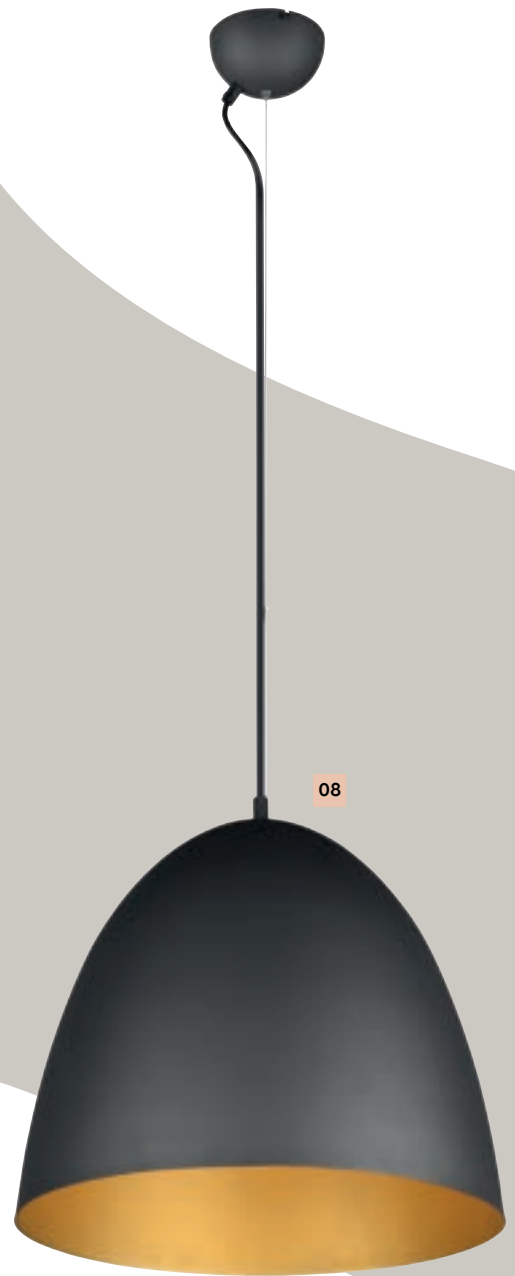

TILDA

Metall · metal

05 R30661031
Weiß matt · white mat
↑ 150 cm Ø 25 cm
excl. 1 x E27 · max. 40 W

06 R30661931
Weiß matt · white mat
↑ 150 cm Ø 40 cm
excl. 1 x E27 · max. 40 W

07 R30661080
Schwarz-gold · black gold
↑ 150 cm Ø 25 cm
excl. 1 x E27 · max. 40 W