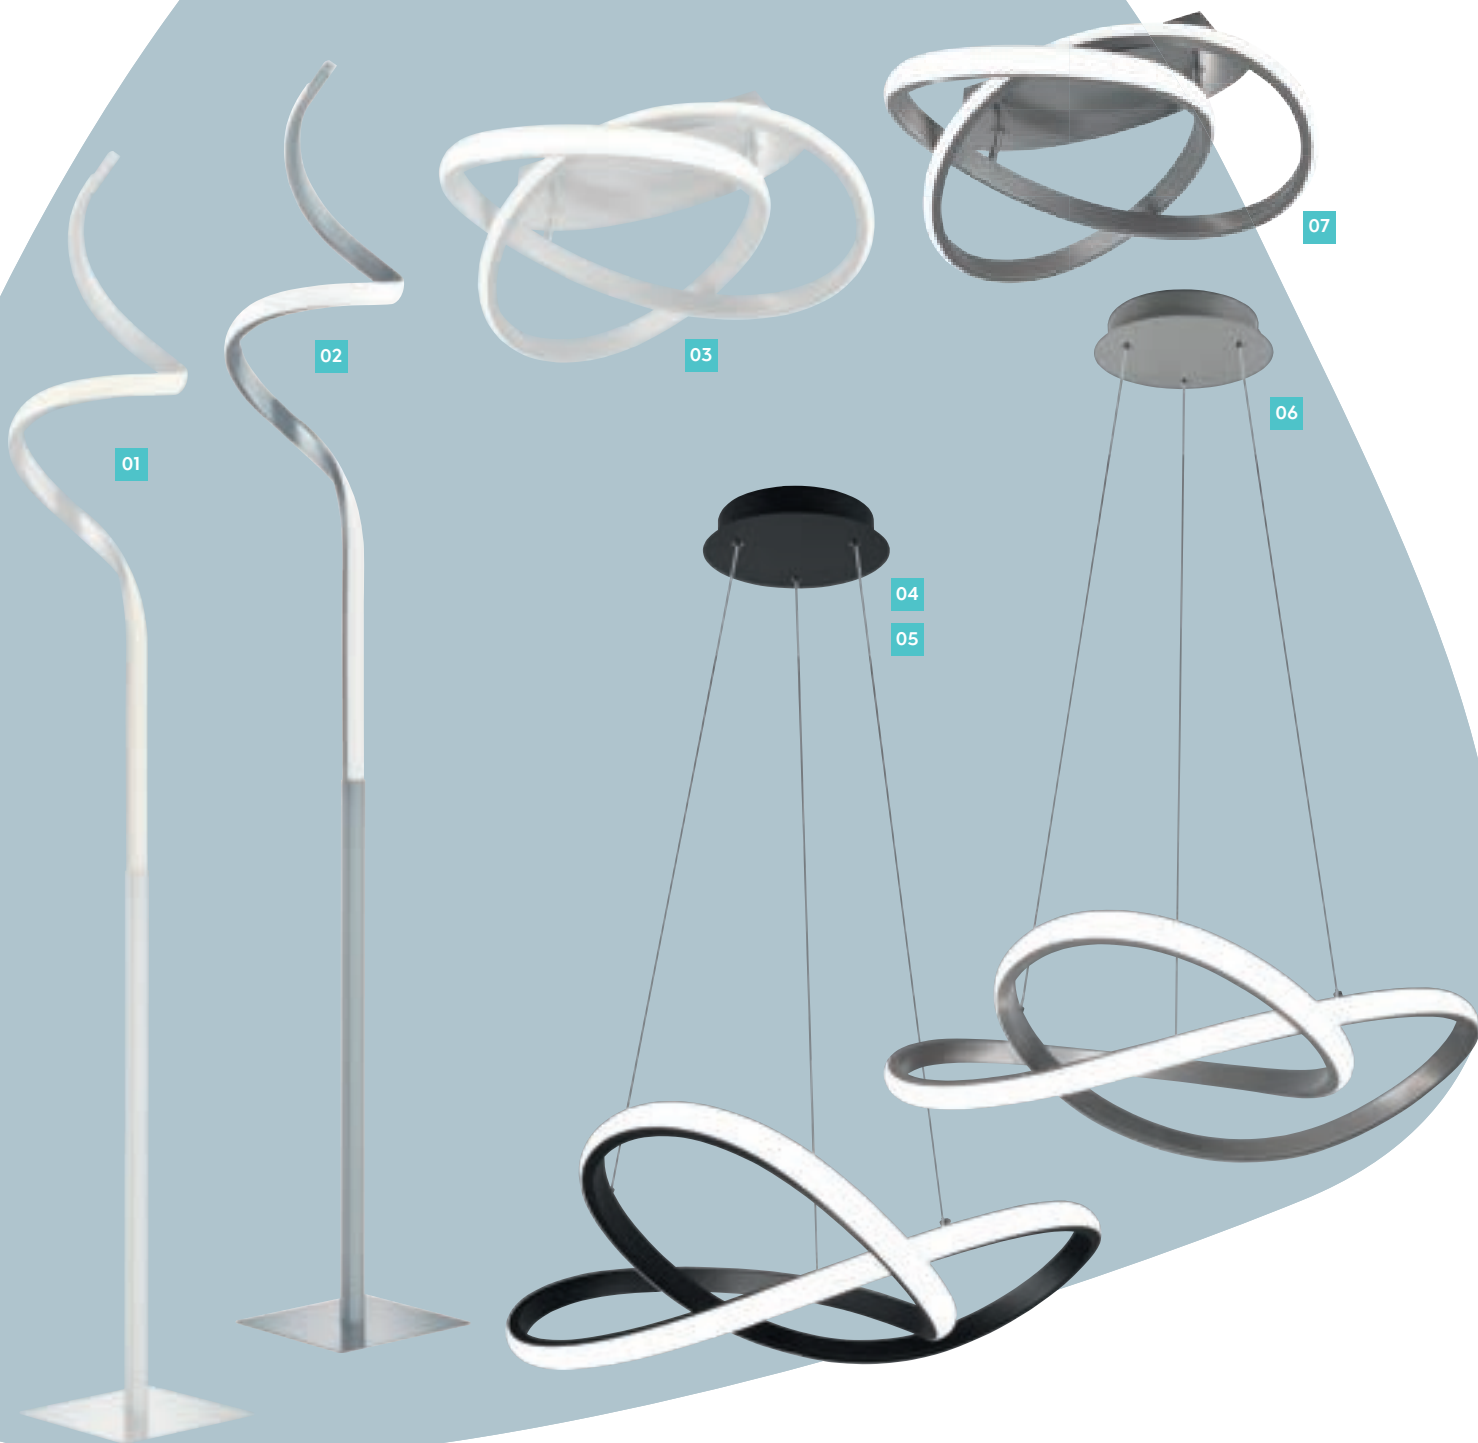

05 R67051106
 Chrom · chrome
 ↓ 28 cm ↔ 50 cm ↗ 48 cm
 incl. 1 x SMD LED
 36 W · 1 x 5.100 lm, 4.000 K

06

06 R37051131

Weiß matt · white mat

↑ 150 cm Ø 50 cm

incl. 1 x SMD LED

36 W · 1 x 5.100 lm, 4.000 K

01 R42051131
 Weiß matt · white mat
 ↑ 145 cm ↔ 20 cm ↗ 20 cm
 incl. 1 x SMD LED
 11 W · 1 x 1.100 lm, 4.000 K