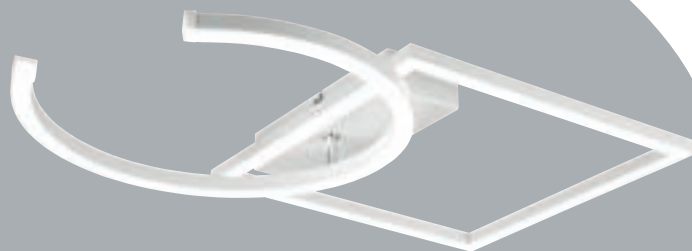

08 09

13

10 11

12

PIVOT

Metall · metal

Schwenkbar

08 R62162132

Schwarz matt · black mat

↕ 8 cm ↔ 42 cm ↗ 54 cm

incl. 1 x SMD LED

23,5 W · 1 x 2.800 lm, 3.000 K

10 R62162105

Aluminium gebürstet · brushed aluminium

↕ 8 cm ↔ 42 cm ↗ 54 cm

incl. 1 x SMD LED

23,5 W · 1 x 2.800 lm, 3.000 K

12 R62162499

Roségold · rose gold

↕ 8 cm ↔ 42 cm ↗ 54 cm

incl. 1 x SMD LED

23,5 W · 1 x 3.000 lm, 4.000 K

09 R62162432

Schwarz matt · black mat

↕ 8 cm ↔ 42 cm ↗ 54 cm

incl. 1 x SMD LED

23,5 W · 1 x 3.000 lm, 4.000 K

11 R62162405

Aluminium gebürstet · brushed aluminium

↕ 8 cm ↔ 42 cm ↗ 54 cm

incl. 1 x SMD LED

23,5 W · 1 x 3.000 lm, 4.000 K

13 R62162131

Weiß matt · white mat

↕ 8 cm ↔ 42 cm ↗ 54 cm

incl. 1 x SMD LED

23,5 W · 1 x 3.000 lm, 4.000 K