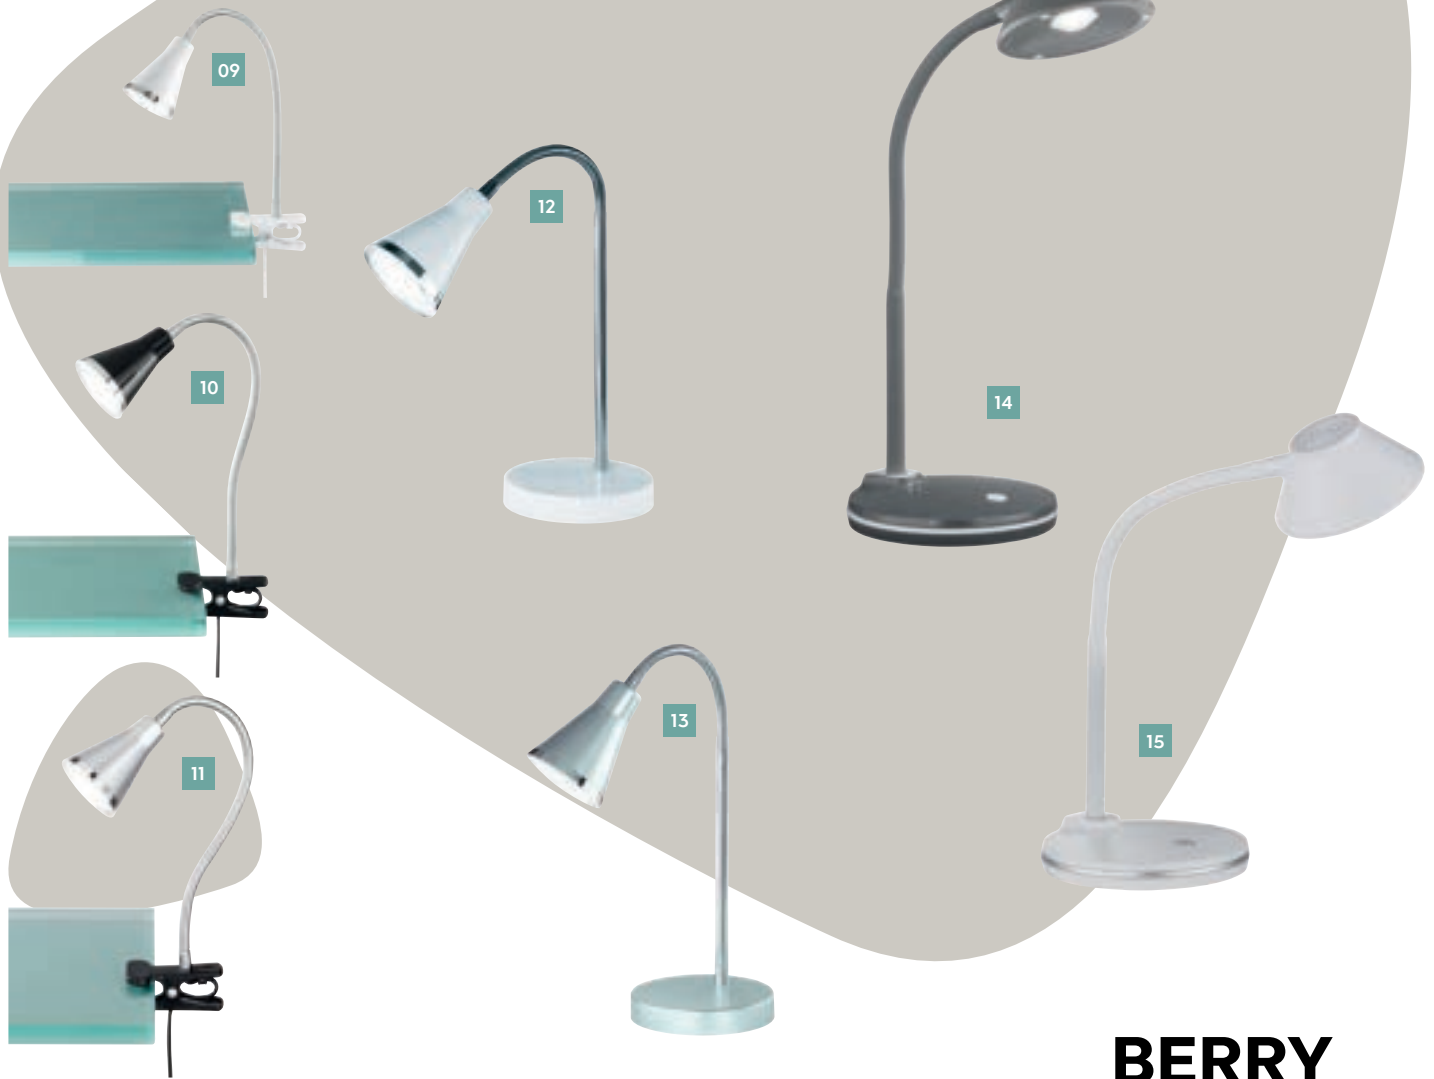

03 R52391115
Grün · green
↓ 32 cm ↔ 13 cm ↗ 35 cm
incl. 1 x SMD LED
3 W · 1 x 350 lm, 3.000 K

06 R22398101
Weiß · white
↓ 35 cm ↔ 6 cm ↗ 33 cm
incl. 1 x SMD LED
3 W · 1 x 400 lm, 3.000 K

08 R22398187
Titanfarbig · titan
↓ 35 cm ↔ 6 cm ↗ 33 cm
incl. 1 x SMD LED
3 W · 1 x 350 lm, 3.000 K