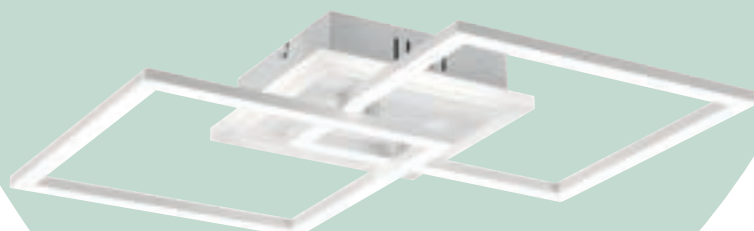

03 R62853132
 Schwarz matt · black mat
 ↓ 8 cm ↔ 60 cm ↗ 35 cm
 incl. 1 x SMD LED
 30 W · 1 x 3.350 lm, 3.000 K
 incl. 1 x SMD LED
 5,5 W · 1 x 530 lm, 3.000 K

05 06

07 08

09 10

11 12

VENIDA

Metall · metal

05 R62783132