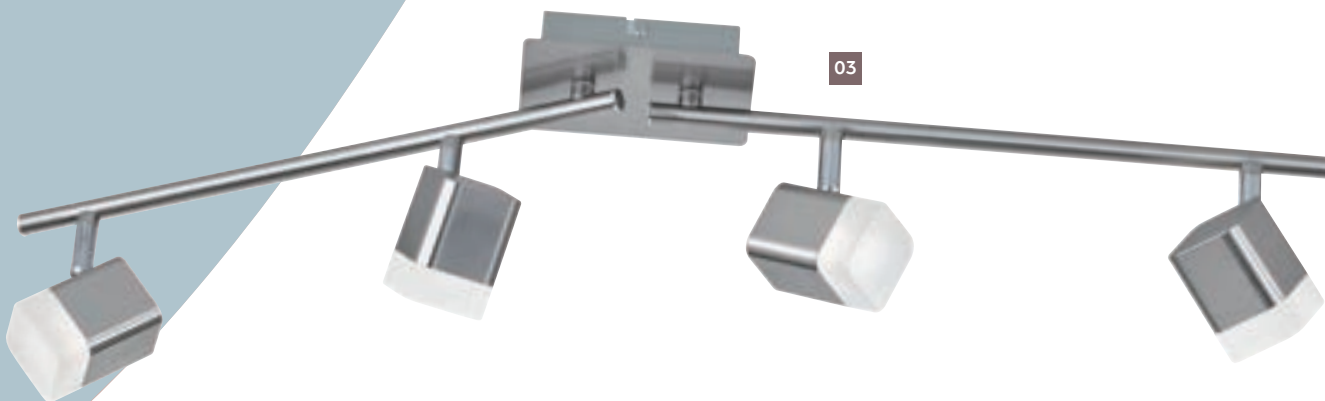

03

01 R82151107
Nickel matt · nickel mat
↑ 11 cm ↔ 10 cm ↗ 10 cm
incl. 1 x SMD LED
3,5 W · 1 x 400 lm, 3.000 K

02 R82153107
Nickel matt · nickel mat
↑ 14 cm ↔ 48 cm ↗ 9 cm
incl. 3 x SMD LED
3,5 W · 3 x 400 lm, 3.000 K

03 R82154107
Nickel matt · nickel mat
↑ 14 cm ↔ 78 cm ↗ 9 cm
incl. 4 x SMD LED
3,5 W · 4 x 400 lm, 3.000 K

04 R82152107
Nickel matt · nickel mat
↑ 14 cm ↔ 34 cm ↗ 9 cm
incl. 2 x SMD LED
3,5 W · 2 x 400 lm, 3.000 K