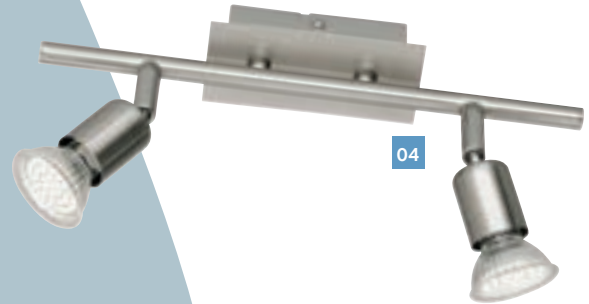

NIMES

Metall · Nickel matt
metal · nickel mat

01

04

02

03

01 R82941107
⇅ 13 cm ↔ 12 cm ↗ 5 cm
incl. 1 x GU10 LED
3 W · 1 x 250 lm, 3.000 K

02 R82943107
⇅ 16 cm ↔ 45 cm ↗ 5 cm
incl. 3 x GU10 LED
3 W · 3 x 250 lm, 3.000 K

03 R82946107
⇅ 19 cm ↔ 150 cm ↗ 5 cm
incl. 6 x GU10 LED
3 W · 6 x 250 lm, 3.000 K

04 R82942107
⇅ 16 cm ↔ 30 cm ↗ 5 cm
incl. 2 x GU10 LED
3 W · 2 x 250 lm, 3.000 K