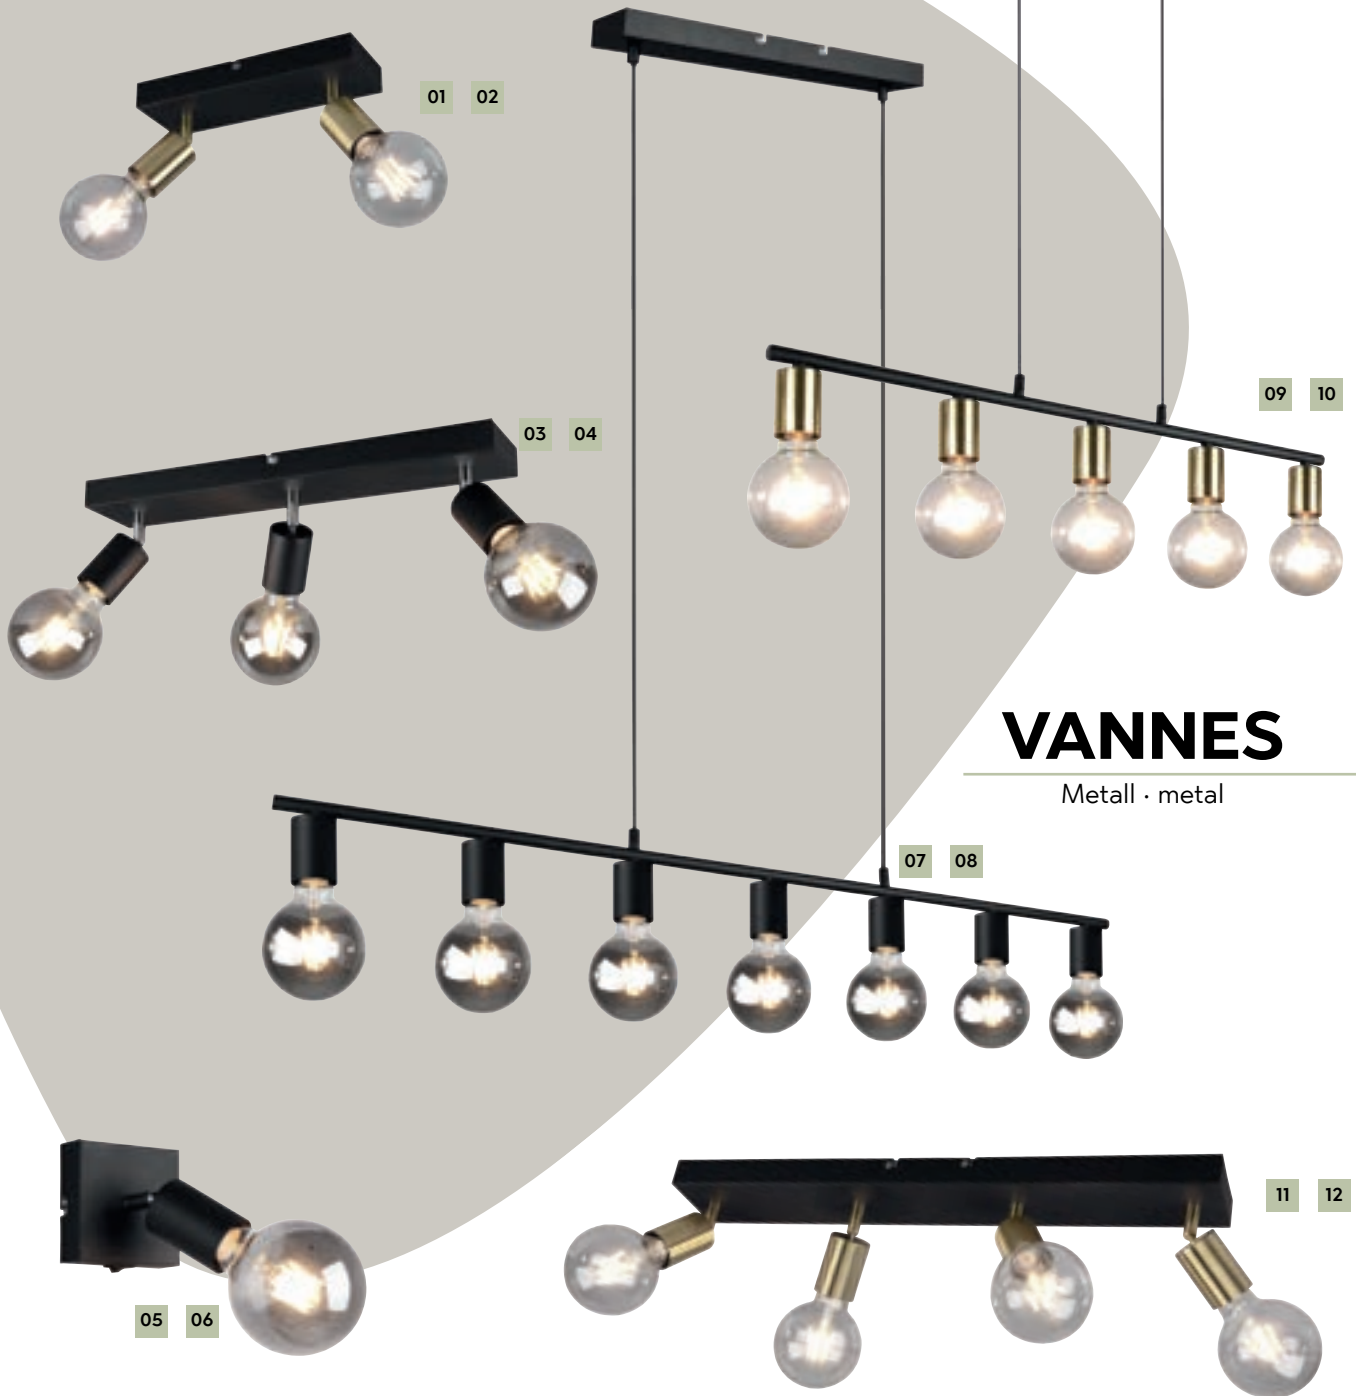

10 11

12

VANNES

Metall · metal

07 R30185007
Nickel matt · nickel mat
↕ 150 cm ↔ 82 cm ↗ 8 cm
excl. 5 x E27 · max. 40 W

09 R80182031
Weiß matt · white mat
↕ 12 cm ↔ 26 cm ↗ 9 cm
excl. 2 x E27 · max. 40 W

11 R80181731
Weiß matt · white mat
↕ 11 cm ↔ 9 cm
excl. 1 x E27 · max. 10 W

08 R80182007
Nickel matt · nickel mat
↕ 12 cm ↔ 26 cm ↗ 9 cm
excl. 2 x E27 · max. 40 W

10 R80181707
Nickel matt · nickel mat
↕ 11 cm ↔ 9 cm
excl. 1 x E27 · max. 10 W

12 R30187007
Nickel matt · nickel mat
↕ 150 cm ↔ 110 cm ↗ 8 cm
excl. 7 x E27 · max. 40 W

VANNES

Metall · metal

01 R80182008
Messing matt · brass mat
↓ 12 cm ↔ 26 cm ↗ 9 cm
excl. 2 x E27 · max. 40 W

02 R80182032
Schwarz matt · black mat
↓ 12 cm ↔ 26 cm ↗ 9 cm
excl. 2 x E27 · max. 40 W

03 R80183032
Schwarz matt · black mat
↓ 12 cm ↔ 44 cm ↗ 9 cm
excl. 3 x E27 · max. 40 W