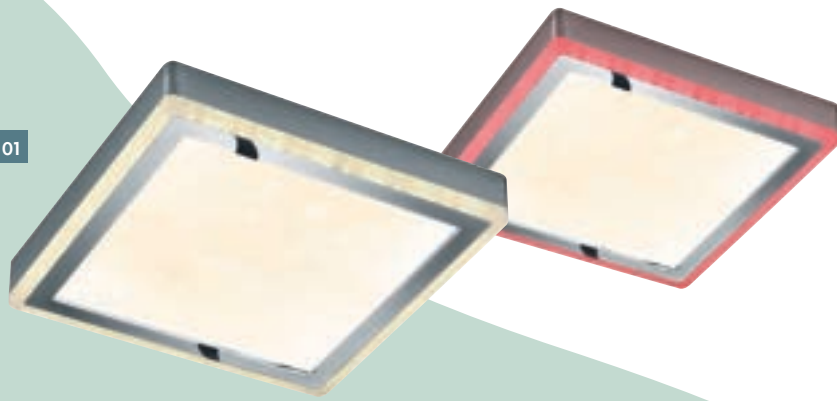

01

02

03

04

01 R62611106

↓ 4 cm ↔ 25 cm ↗ 25 cm

incl. 1 x SMD LED

11,5 W · 1 x 1.200 lm, 3.000 K

incl. 1 x SMD LED

5,5 W · 1 x 550 lm, 3.000 K

SLIDE

Kunststoff · Weiß
plastic · white

02 R62611906

↓ 4 cm ↔ 40 cm ↗ 40 cm

incl. 1 x SMD LED

18 W · 1 x 2.000 lm, 3.000 K

incl. 1 x SMD LED

10 W · 1 x 1.020 lm, 3.000 K

03 R62621106

↓ 4 cm ∅ 25 cm

incl. 1 x SMD LED

9,5 W · 1 x 1.000 lm, 3.000 K

incl. 1 x SMD LED

5,5 W · 1 x 600 lm, 3.000 K

04 R62621906

↓ 4 cm ∅ 40 cm

incl. 1 x SMD LED

15 W · 1 x 1.620 lm, 3.000 K

incl. 1 x SMD LED

8 W · 1 x 800 lm, 3.000 K