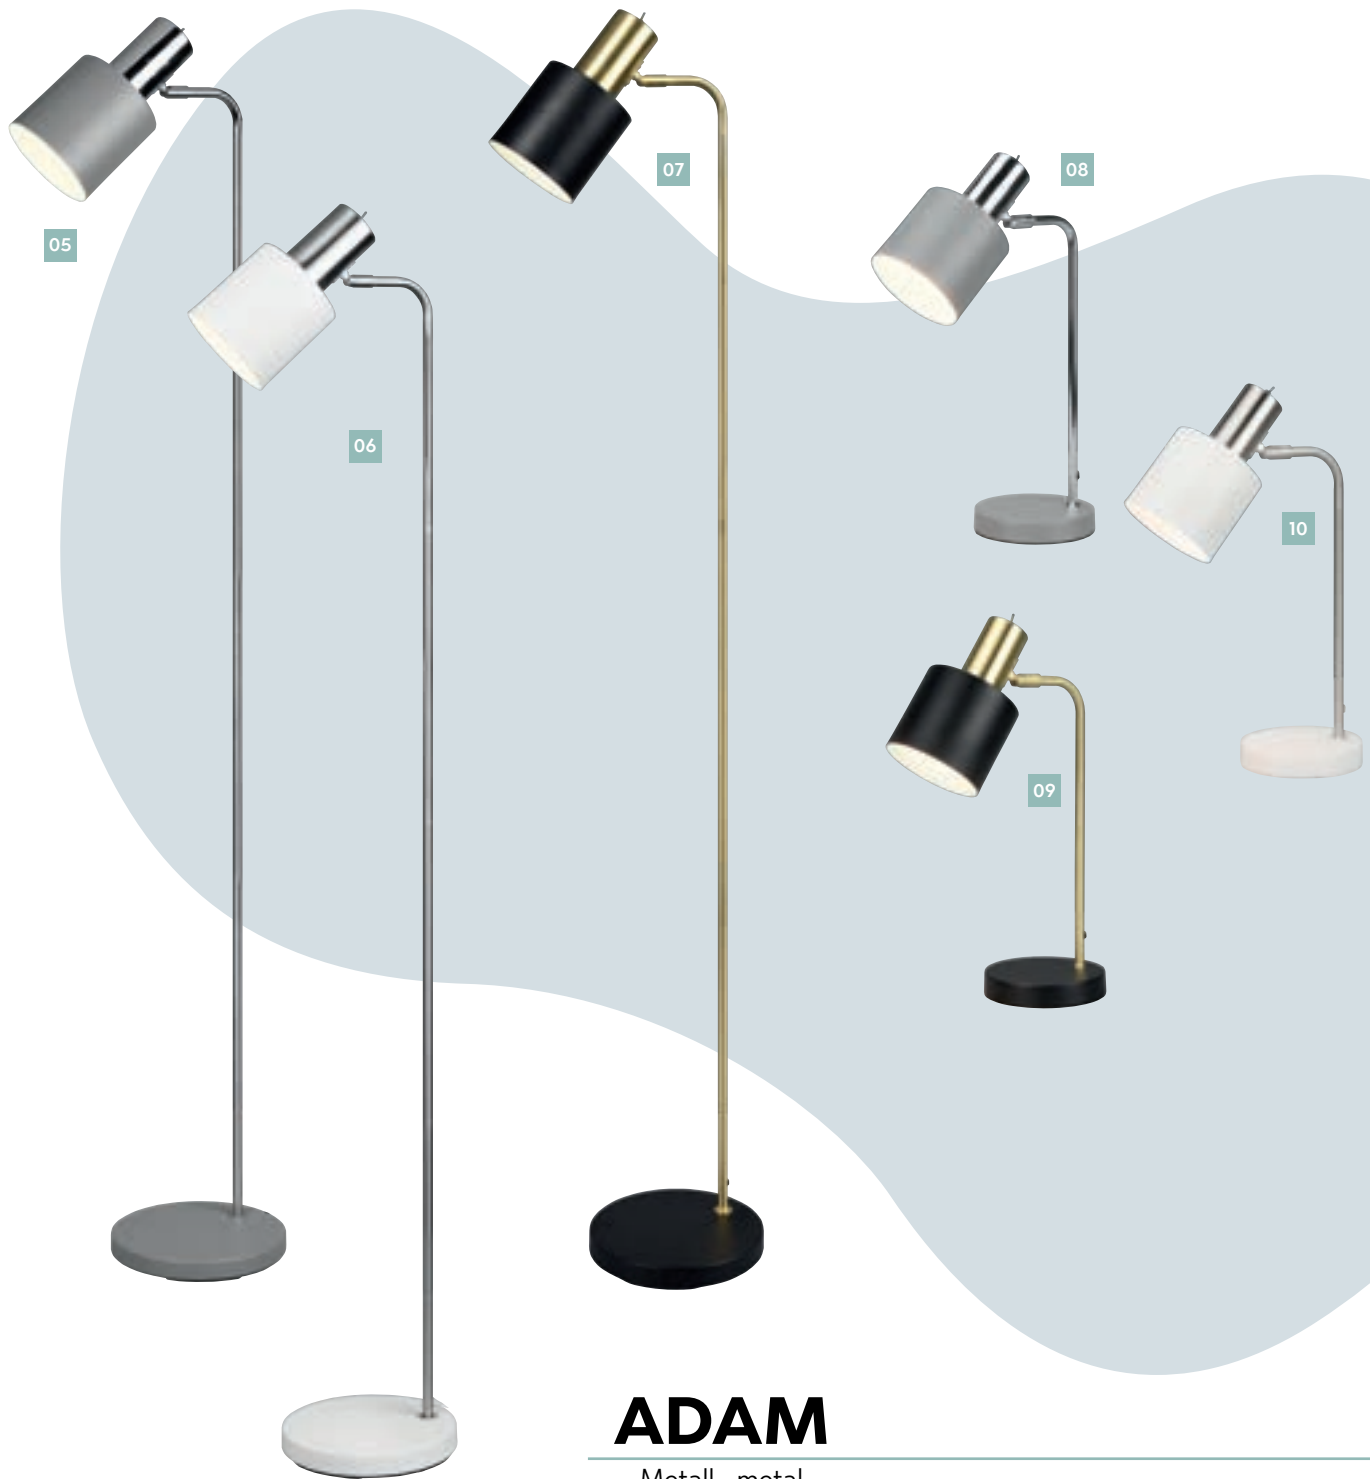

ADAM

Metall · metal

05 R41041011
Chrom · chrome
↓ 153 cm ↔ 22 cm ↗ 35 cm
excl. 1 x E27 · max. 10 W

06 R41041031
Weiß matt · white mat
↓ 153 cm ↔ 22 cm ↗ 35 cm
excl. 1 x E27 · max. 10 W

07 R41041080
Schwarz-gold · black gold
↓ 153 cm ↔ 22 cm ↗ 35 cm
excl. 1 x E27 · max. 10 W

08 R51041011
Chrom · chrome
↓ 43 cm ↔ 14 cm ↗ 28 cm
excl. 1 x E14 · max. 10 W

09 R51041080
Schwarz-gold · black gold
↓ 43 cm ↔ 14 cm ↗ 28 cm
excl. 1 x E14 · max. 10 W

10 R51041031
Weiß matt · white mat
↓ 43 cm ↔ 14 cm ↗ 28 cm
excl. 1 x E14 · max. 10 W