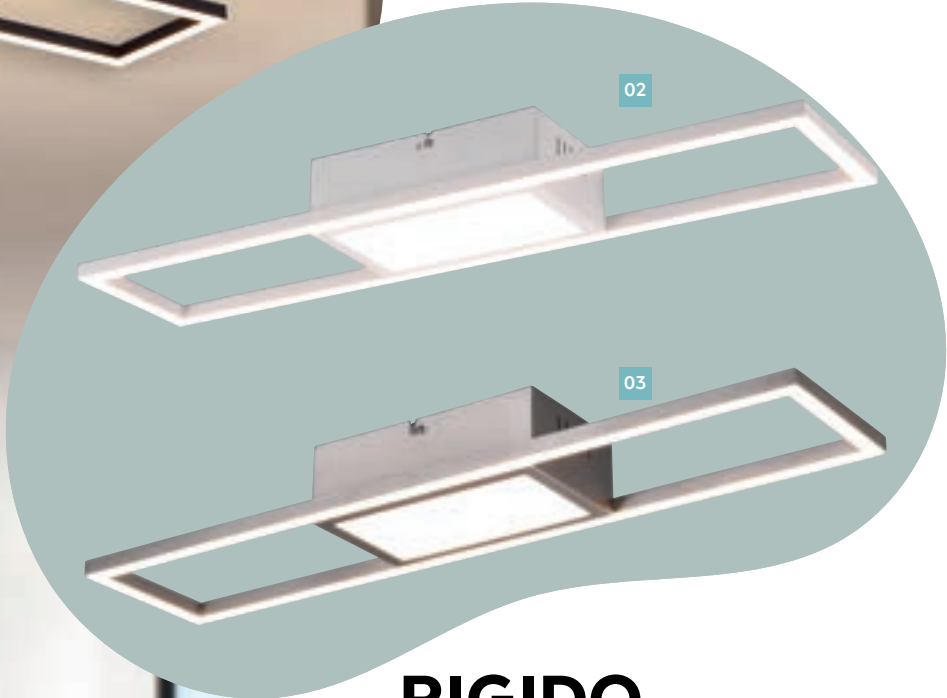

02

03

RIGIDO

Metall · metal

01

R67172132

Schwarz matt · black mat

↕ 6 cm ↔ 60 cm ↗ 13 cm

incl. 1 x SMD LED

22 W · 1 x 2.800 lm, 2.700-6.000 K

02

R67172131

Weiß matt · white mat

↕ 6 cm ↔ 60 cm ↗ 13 cm

incl. 1 x SMD LED

22 W · 1 x 2.800 lm, 2.700-6.000 K

03

R67172107

Nickel matt · nickel mat

↕ 6 cm ↔ 60 cm ↗ 13 cm

incl. 1 x SMD LED

22 W · 1 x 2.800 lm, 2.700-6.000 K