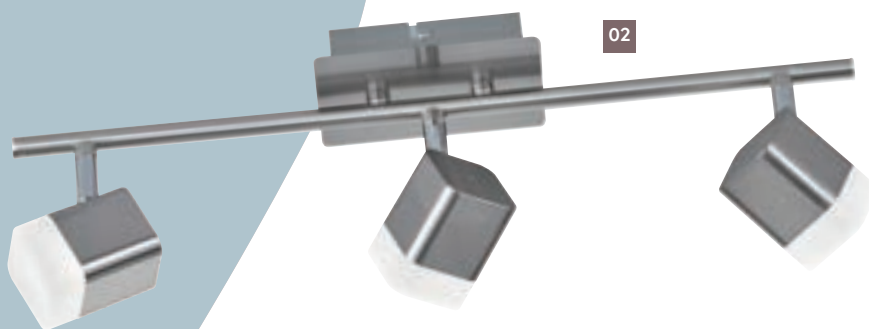

ROUBAIX

Metall · metal

02