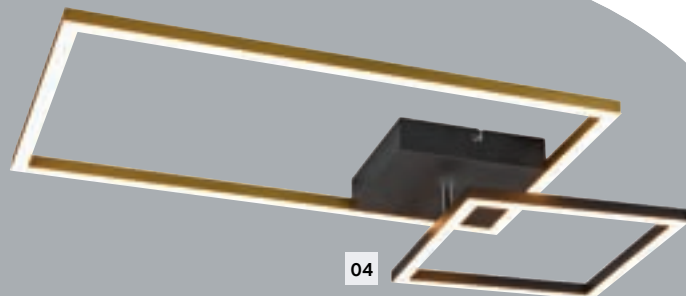

27 W · 1 x 3.200 lm, 2.700-6.000 K

06 R62883132

Schwarz matt · black mat

↕ 10 cm ↔ 39 cm ↗ 42 cm

incl. 1 x SMD LED

27 W · 1 x 3.200 lm, 2.700-6.000 K

01

04