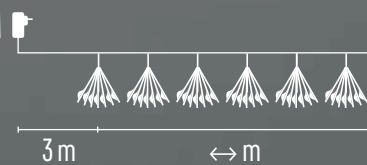

# Fireworks

Transparent cable

Green cable

warm white

**D3AW08**

15 50 030 007  1/-/30

150 LED  Transparent cable

↔ 2.35 m