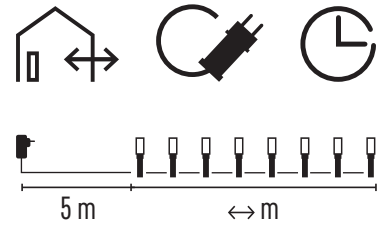

Double Color Chains