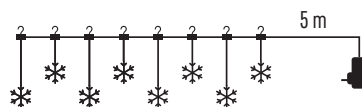

# Acrylic Garlands

□ Transparent cable

warm white

**DCGW01** 15 50 000 028 1/-/-8

30 LED Timer  
 ↔ 90 cm  
 ⇅ 120 cm 8 592920 093481

warm white

**DCGW02** 15 50 000 029 1/-/-10

8 LED  
 ↔ 84 cm  
 ⇅ 45 cm 8 592920 093498