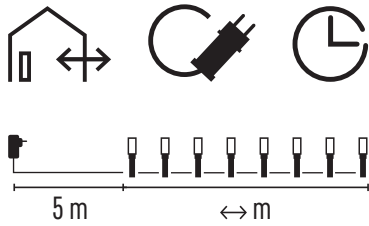

CLASSIC | STANDARD CHAINS

vintage

**D4AV02** 15 50 041 001  1-1-30

80 LED  
←→ 8 m 8 

**D4AV03** 15 50 041 002  1-1-25

120 LED  
←→ 12 m 8 

**D4AV04** 15 50 041 004  1-1-20

180 LED  
←→ 18 m 8 