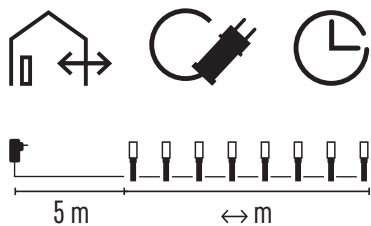

CLASSIC | STANDARD CHAINS

vintage

**D4AV02** 15 50 041 001  1-1-30

80 LED  
←→ 8 m 8 

**D4AV03** 15 50 041 002  1-1-25

120 LED  
←→ 12 m 8 

**D4AV04** 15 50 041 004  1-1-20

180 LED  
←→ 18 m 8 