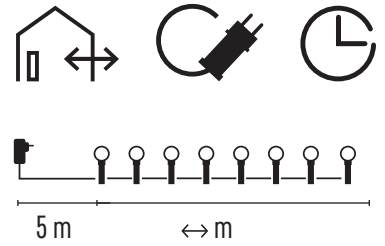

Standard Chains

■ Green cable

cool white

D5AC02 15 50 052 000 1/-/24

80 LED
↔ 8 m 8 592920 096055

D5AC03 15 50 052 001 1/-/12

200 LED
↔ 20 m 8 592920 096062

D5AC04 15 50 052 002 1/-/8

300 LED
↔ 30 m 8 592920 096079

D5AC05 15 50 052 003 1/-/6

480 LED
↔ 48 m 8 592920 096086