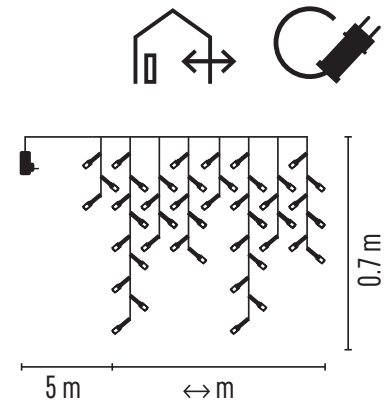

Multifunctional Icicles

- Green cable
- Transparent cable

8 multifunctional modes

cool white

D4CC01 15 50 042 012 1/-/16

200 LED ■ Green cable

↔ 3.6 m

D4CC03 15 50 042 010 1/-/8

600 LED ■ Green cable

↔ 10 m