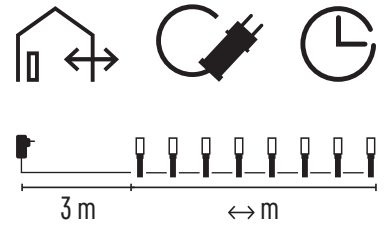

Animated Chains