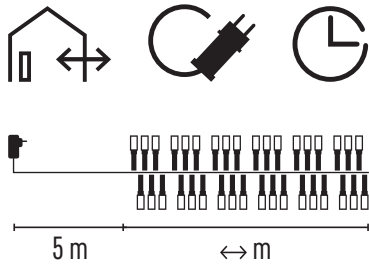

↔ 12 m

8  592920 095546

CLASSIC | CLUSTER CHAINS

vintage

**D4BV04** 15 50 041 008 1/-/12

300 LED  
 ↔ 6 m 8 592920 100004

**D4BV02** 15 50 041 005 1/-/12

400 LED  
 ↔ 8 m 8 592920 095607