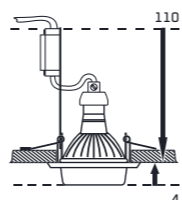

71088

aluminium

white

90 x 90 x 4

50W / GU10

8585032222139