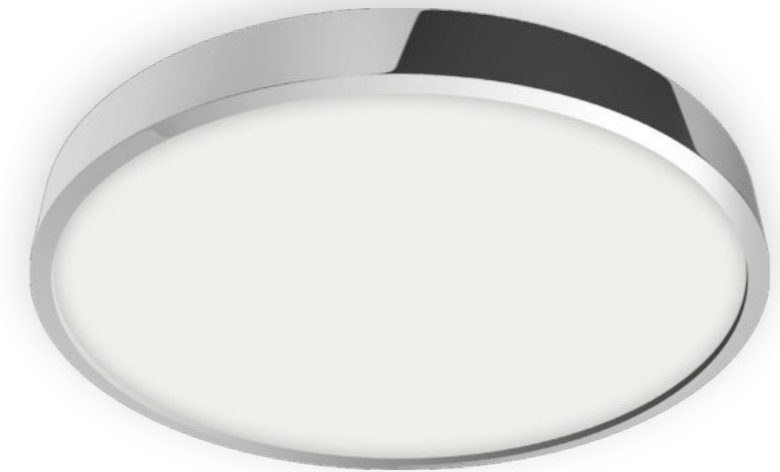

LENYS I

49024	metal / plastic	chrome / white	90 x 90 x 24	6W / 510 LM	8585032233173
49025	metal / plastic	chrome / white	140 x 140 x 24	12W / 1020 LM	8585032233180
49026	metal / plastic	chrome / white	190 x 190 x 24	18W / 1500 LM	8585032233197
49027	metal / plastic	chrome / white	240 x 240 x 24	24W / 2040 LM	8585032233203
NEW 49050	metal / plastic	chrome / white	280 x 280 x 24	30W / 2750 LM	8585032237379

SMD LED LED INCL 4000 KELVIN CRI > 80 IP 44