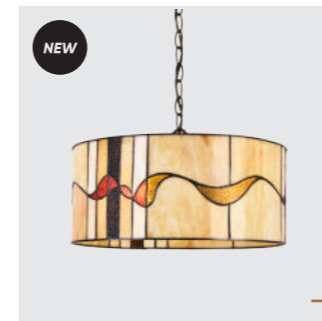

metal-antique brown
glass-tiffany
2xE27/60W
EAN 8585032237294

NEW

NEW

NEW

metal-antique brown
glass-tiffany
2xE27/60W
EAN 8585032237331

NEW

* classic

NEW

NEW