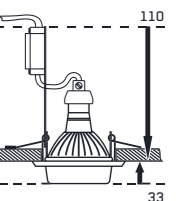

71013

metal / crystal

chrome / clear

98 x 98 x 33

50W / GU10

8585032212079

~230V