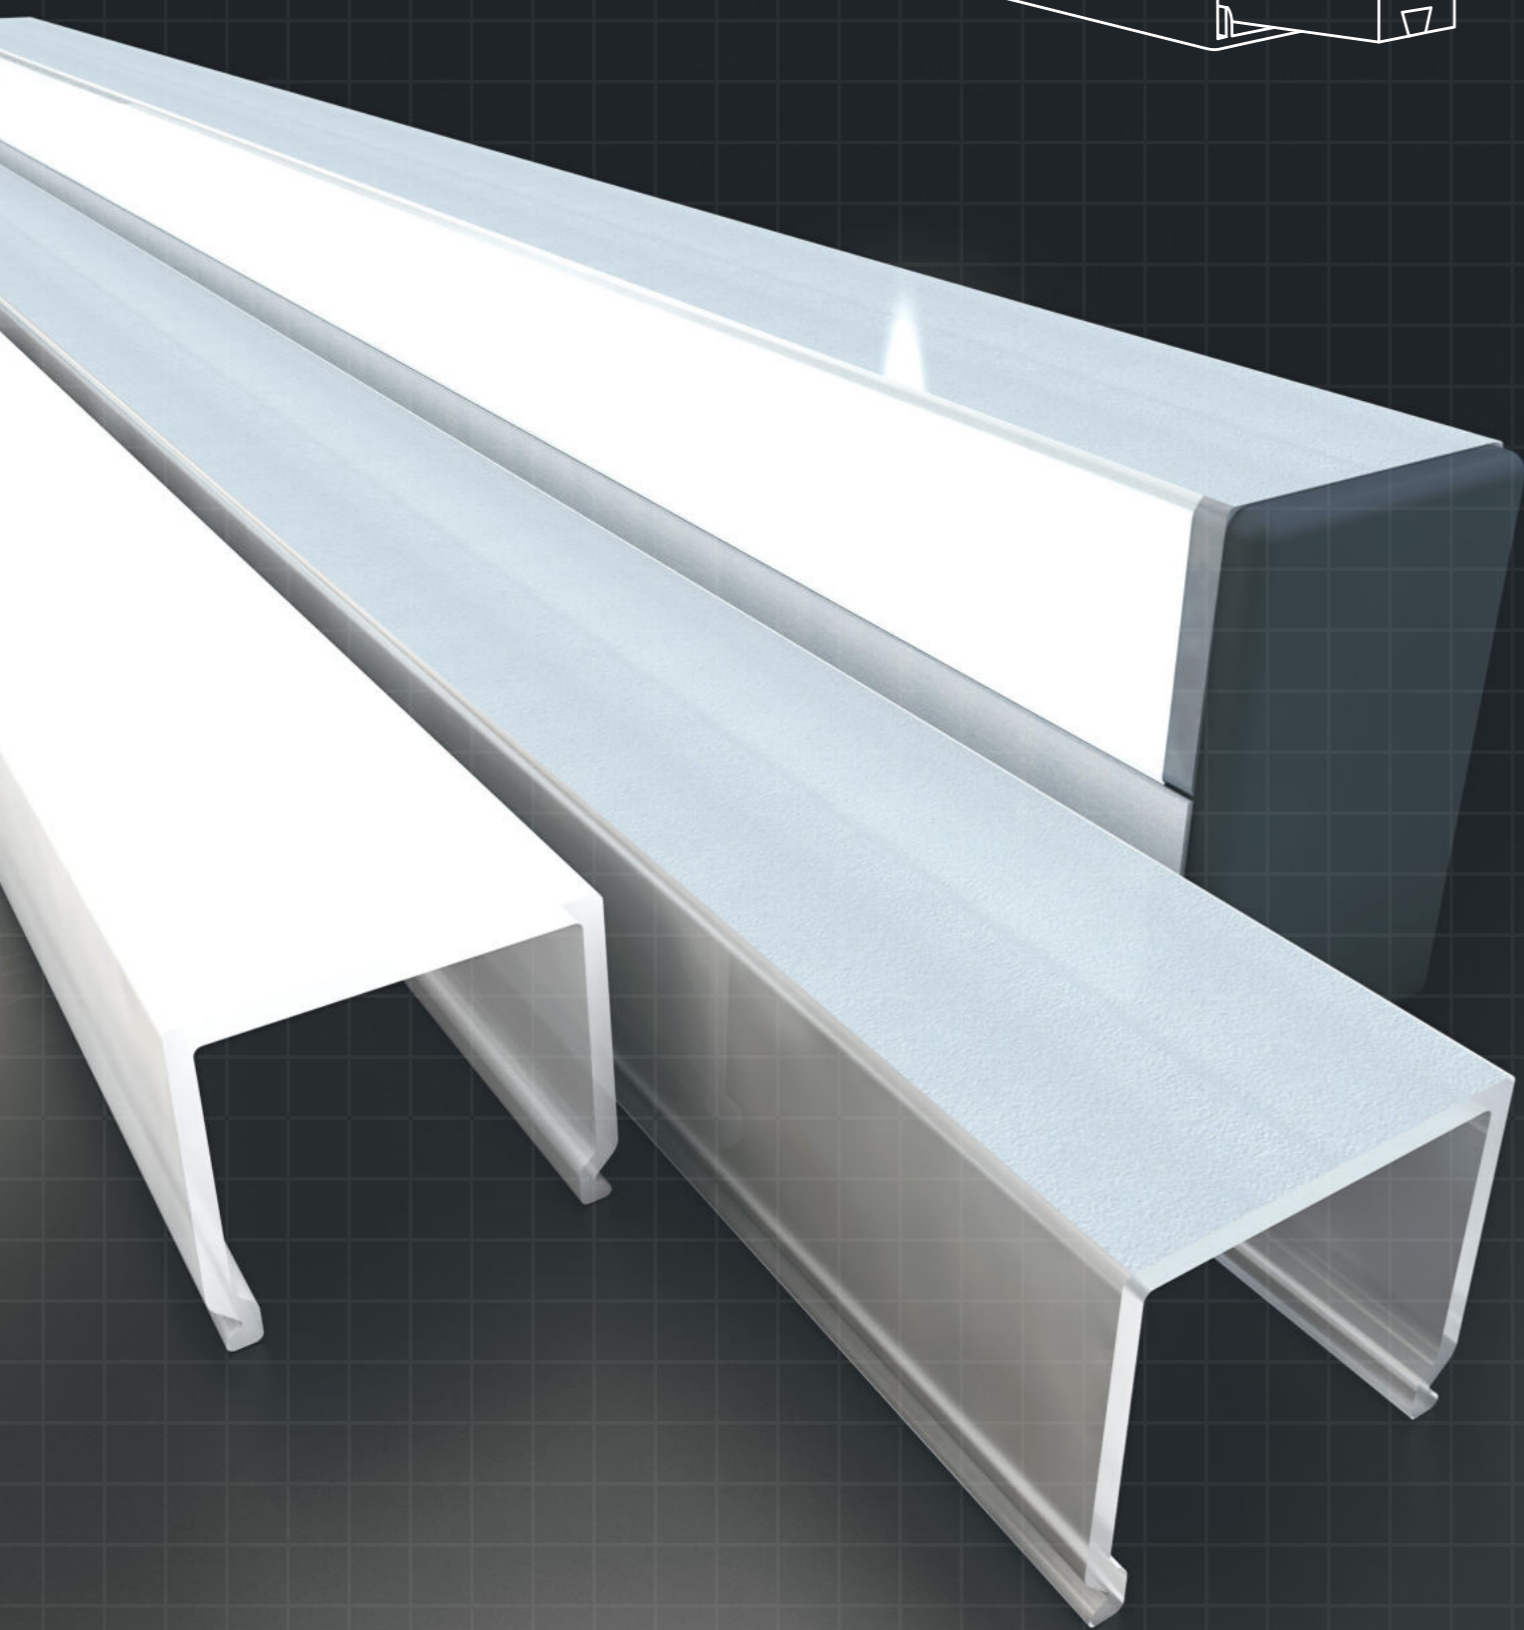

PLASTIC PROFIL

48102
plastic
opal
30 x 28 x 3000