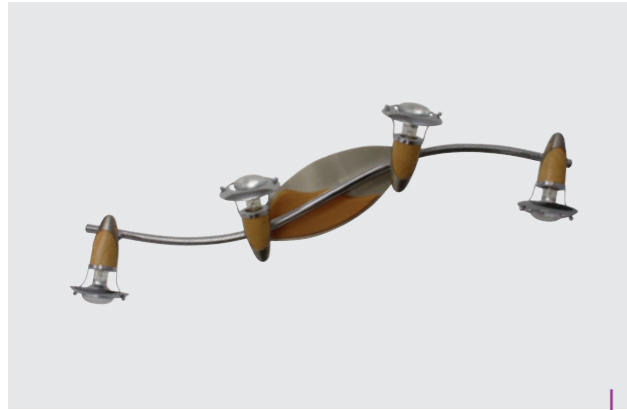

319
Zeus
↔300mm ↓137mm
metal-nickel satin,
chrome, wood-light
3xE14/40W
EAN 8590828655916

zeus

365
Zeus
↔300mm ↓137mm
metal-nickel satin, chrome
wood-dark
3xE14/40W
EAN 8590828656098

467
Zeus
↔300mm ↓137mm
metal-nickel satin
wood-cherry
3xE14/40W
EAN 8585032200298