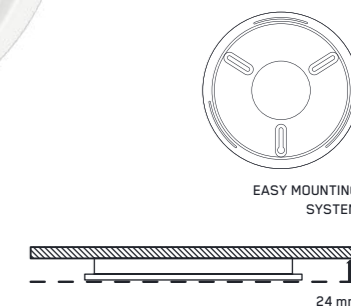

70300	plastic / acrylic	white	300 x 300 x 24	30W / 2700 LM	8585032225963
70301	plastic / acrylic	white	400 x 400 x 24	40W / 3600 LM	8585032225970