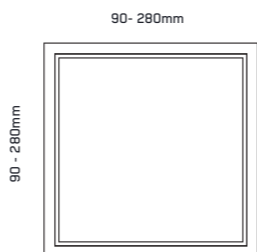

LENYS II

49038	metal / plastic	white	90 x 90 x 24	6W / 510 LM	8585032236334
49039	metal / plastic	white	140 x 140 x 24	12W / 1000 LM	8585032236341
49040	metal / plastic	white	190 x 190 x 24	18W / 1500 LM	8585032236358
49041	metal / plastic	white	240 x 240 x 24	24W / 2040 LM	8585032236365
49054	metal / plastic	white	280 x 280 x 24	30W / 2750 LM	8585032237416