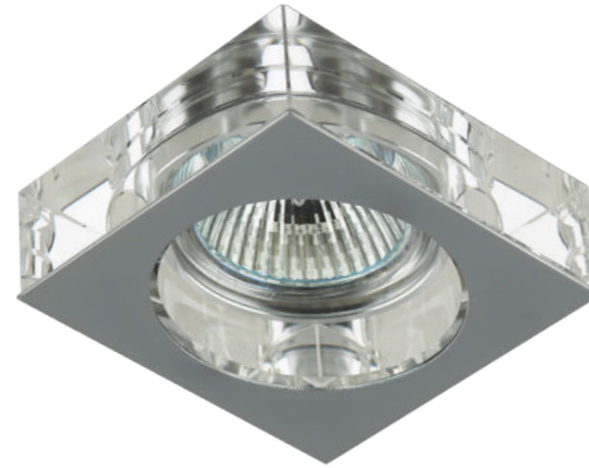

chrome / clear

78 x 78 x 20

50W / GU10

8585032212024

~230V

ELEGANT GLASS FIX

71005

metal / crystal