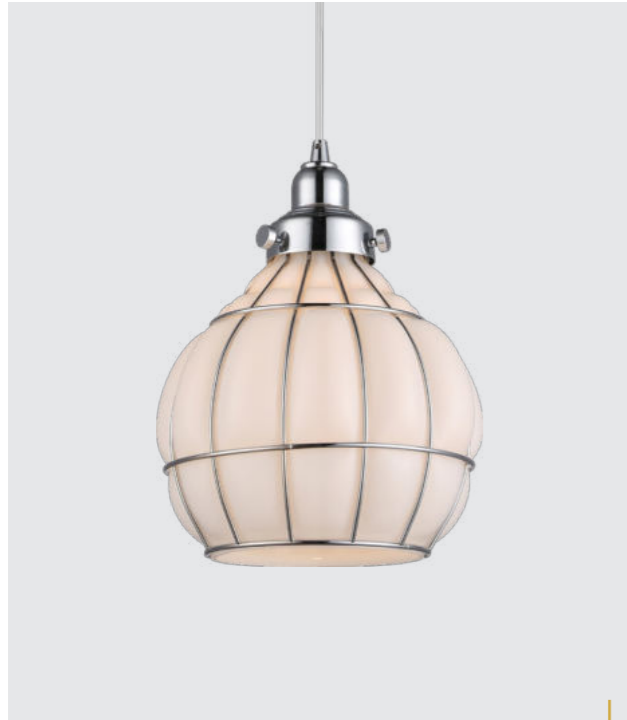

* new classic

46071
Iowa
↔495mm ↓1500mm

metal-brown, silver
4xE27/60W
EAN 8585032225253
E27 □ Ⓢ

46072
Iowa
↔240mm ↓1500mm

metal-brown, silver
2xE27/60W
EAN 8585032225260
E27 □ Ⓢ

46083
Perugia
↔200mm ↓1500mm