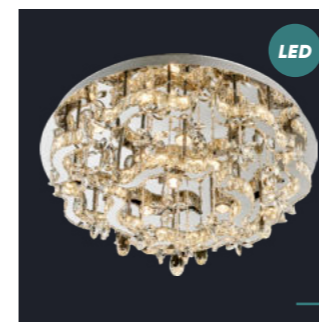

62408
Aramea
↓240 ↔800 ↔800
chrome, crystal
33W LED/2700lm, 3000K,
11xGU10/50W
EAN 8585032224683