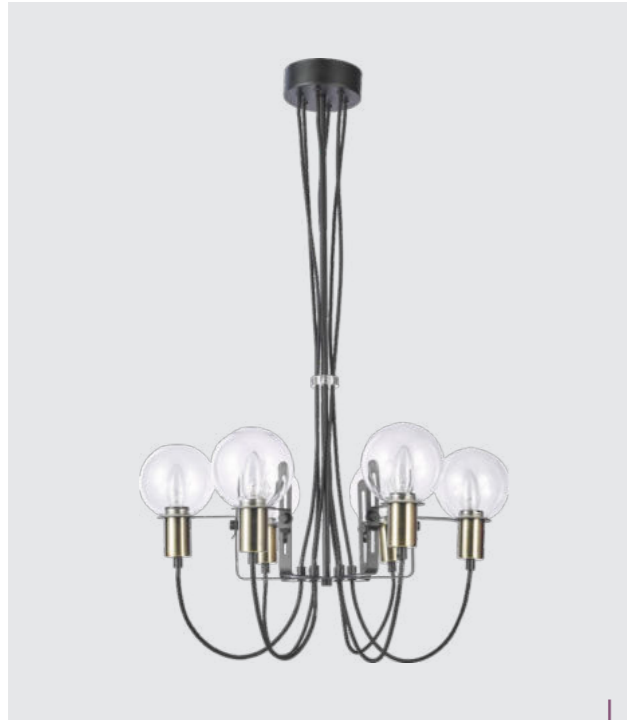

64400
Abrazo
€1000 ↔ €610 ↔ €610

antique brass satin,
clear glass
6x E14/40W
EAN 8585032235221
E14 ⚡ Ⓢ