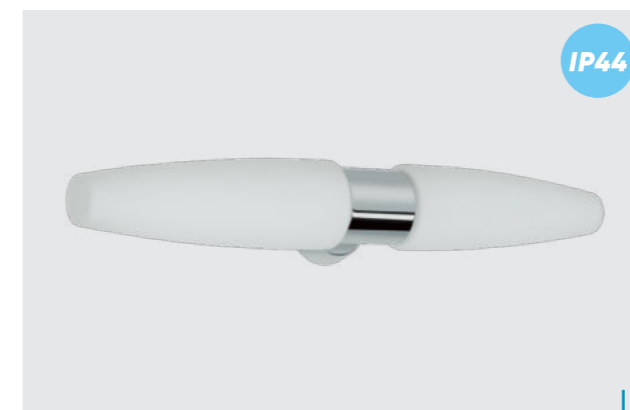

IP21

25088
Eliot
↔460mm ↓50mm

metal-nickel satin
glass-frosted
2xE14/40W
EAN 8585032215629

IP21

65016
Eliot
↔460mm ↓50mm

metal-chrome
glass-frosted
2xE14/40W
EAN 8585032222467

IP44

12054
Lindos
↔488mm ↓105mm