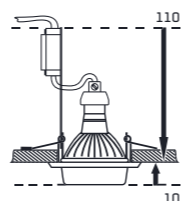

71052

aluminium / glass

chrome/ mirror /
clear

90 x 90 x 10

50W / GU10

8585032216824