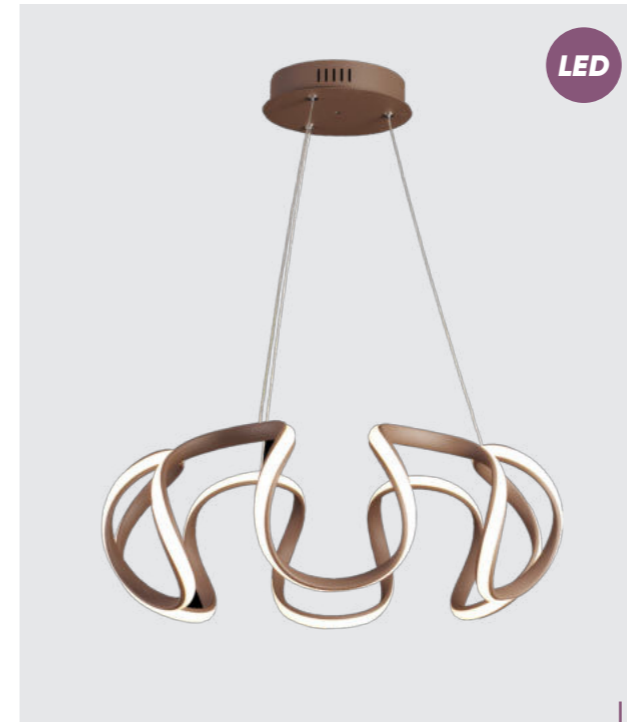

18102
Trivium
€160 ↔ 600 ↔ 600
nickel satin, white silicone
50W LED/4700lm, 3000K
EAN 8585032234866

18103
Trivium
€130 ↔ 280 ↔ 90
nickel satin, white silicone
10W LED/1000lm, 3000K
EAN 8585032234873

18201
Passo
€1500 ↔ 560 ↔ 560