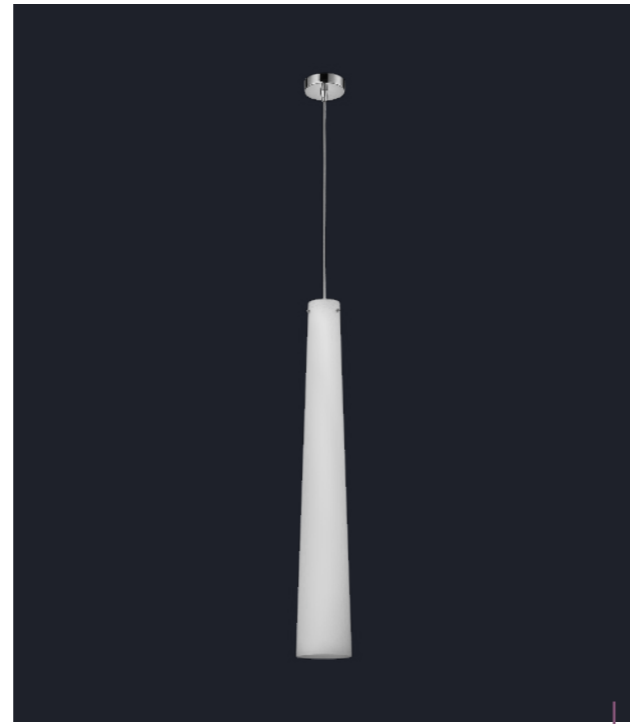

68044
Soul
 ↳450 ↳140 ↳125

opal glass
1xE27/60W
 EAN 8585032220753

1510
Cubix
€225 ↔200 ↔200

nickel satin, opal glass
1xE27/60W
EAN 8585032207761
E27 ⚡ ⚙

68042
Nios
€1200 ↔100 ↔100

chrome, opal glass
1xE14/60W
EAN 8585032220739
E14 ⚡ ⚙