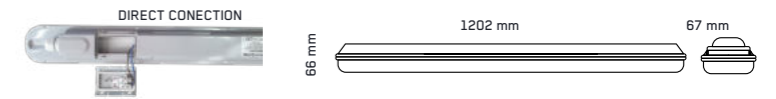

IP 65 SMD LED
NEW

ELMINA

| | | | | | |
|--------------|-------------|-----------|----------------|---------------|---------------|
| 31602 | ABS/plastic | grey/opal | 67 x 1202 x 66 | 36W / 2850 LM | 8585032237133 |
|--------------|-------------|-----------|----------------|---------------|---------------|