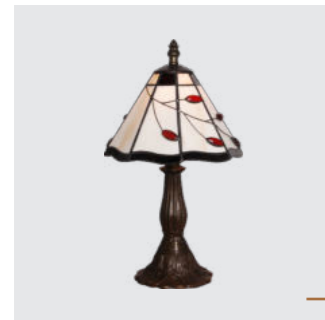

tiffany

× classic elegance