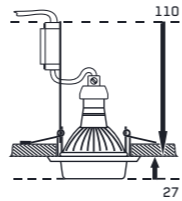

71025

metal / crystal

chrome / clear

100 x 100 x 22

50W / GU10

8585032213311

71073

steel / crystal