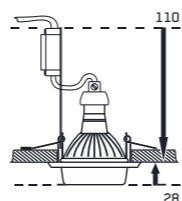

71027

metal / crystal

nickel satin / clear

90 x 90 x 28

50W / GU10

8585032213335

~230V