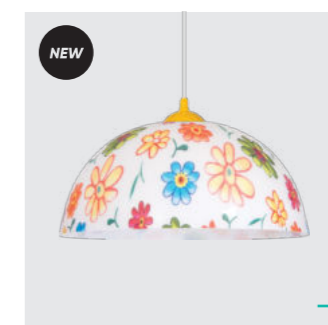

28034
ABC
↔400mm ↓210mm

metal, plastic-multicolor
3xE14/40W
EAN 8585032223396
E14

* kids

74200
Graffiti
↔410mm ↓700mm

plastic, acryl-multicolor
1xE27/60W
EAN 8585032237065
E27

74201
Flowers
↔410mm ↓700mm

plastic, acryl-multicolor
1xE27/60W
EAN 8585032237072
E27