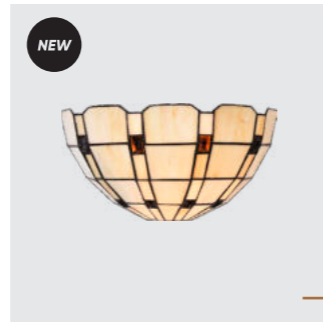

E14 □ Ⓢ

145
Tiffany IX
↔460mm ↑1530mm
metal-antique brown
glass-tiffany
2xE27/60W
EAN 8585032226427

E27 □ Ⓢ

213
Tiffany XII
↔400mm ↓1200mm

metal-antique brown
glass-tiffany
2xE27/60W
EAN 8585032237294

NEW

215
Tiffany XII
↔300mm ↓180mm
metal-antique brown
glass-tiffany
1xE14/40W
EAN 8585032237317