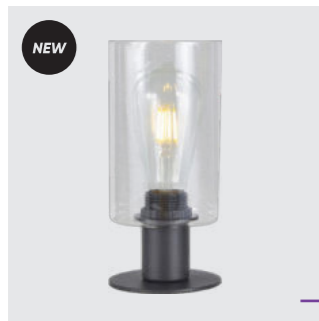

64426
Oradea
↔100mm ↓215mm