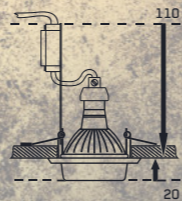

71009

metal / crystal

nickel satin / clear

78 x 78 x 20

50W / GU10

8585032212031

~230V