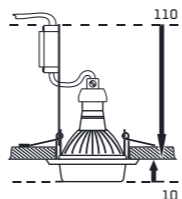

**71081**

aluminium / crystal

gold / clear

80 x 80 x 10

50W / GU10

8585032222061

**71078**

aluminium / crystal