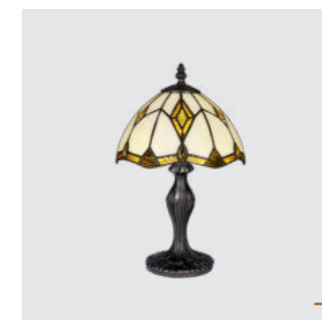

tiffany

× classic elegance