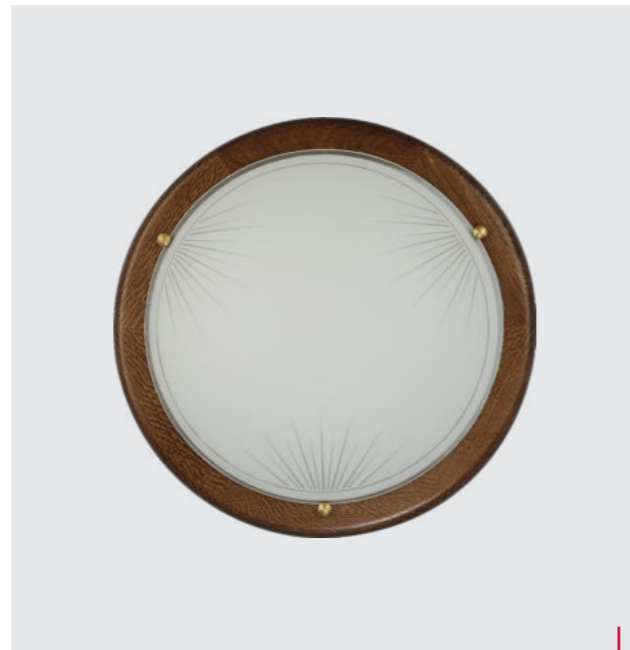

7028
7029
7030
7031
Ufo

↔380mm

- EAN 8590828489887
- EAN 8590828489870
- EAN 8590828489863
- EAN 8590828489832

2xE27/60W