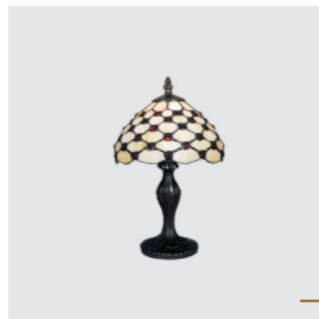

E27 □ Ⓢ

72
Tiffany VII
↔310mm ↑170mm
metal-antique brown
glass-tiffany
1xE14/40W
EAN 8586007084981

E14 □ Ⓢ

53
Tiffany VII
↔300mm ↑490mm
metal-antique brown
glass-tiffany
1xE27/60W
EAN 8586007087555

E27 □ Ⓢ