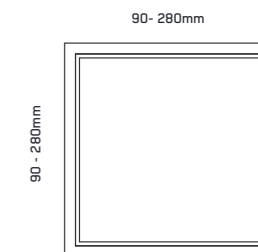

LENYS III

49046	metal / plastic	matt black / white	90 x 90 x 24	6W / 510 LM	8585032237171
49047	metal / plastic	matt black / white	140 x 140 x 24	12W / 1000 LM	8585032237188
49048	metal / plastic	matt black / white	190 x 190 x 24	18W / 1500 LM	8585032237195
49049	metal / plastic	matt black / white	240 x 240 x 24	24W / 2040 LM	8585032237201
49055	metal / plastic	matt black / white	280 x 280 x 24	30W / 2750 LM	8585032237423