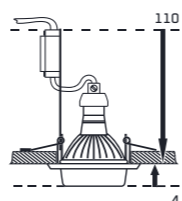

71078

aluminium / crystal

chrome / clear

89 x 89 x 4

50W / GU10

8585032222030