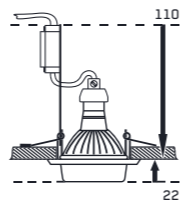

71025

metal / crystal

chrome / clear

100 x 100 x 22

50W / GU10

8585032213311

71073

steel / crystal