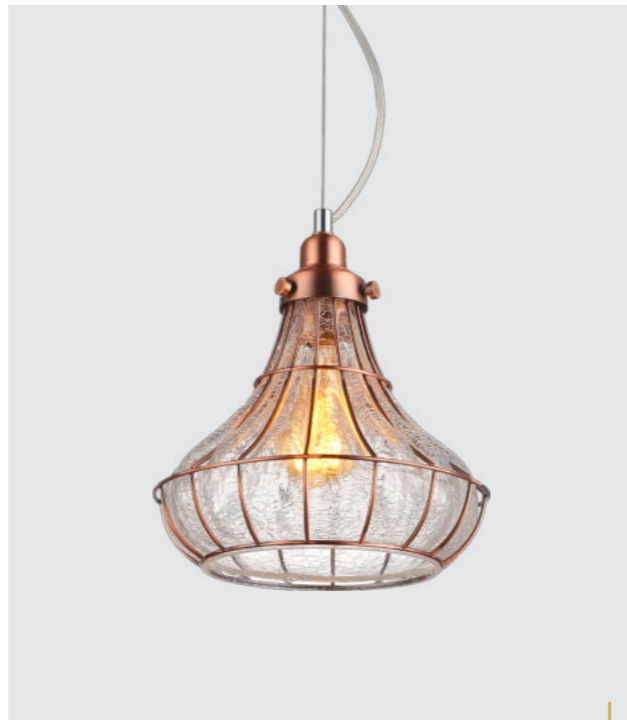

metal-chrome, glass-opal
1xE27/60W
EAN 8585032225376
E27 □ Ⓢ

46084
Perugia
↔220mm ↓1500mm

metal-chrome, glass-opal
1xE27/60W
EAN 8585032225383
E27 □ Ⓢ

46085
Perugia
↔240mm ↓1500mm

metal-copper
glass-clear-crackle
1xE27/60W
EAN 8585032225390
E27 □ Ⓢ