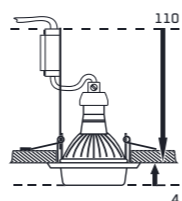

71077

aluminium / crystal

chrome / clear

71 x 71 x 4

50W / GU10

8585032222023