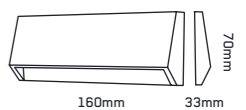

48317	ABS / PC	grey	60 x 100 x 33	2W / SMD LED	8585032223556