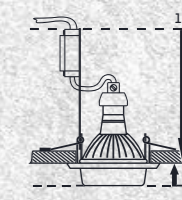

74 x 74 x 21

50W / GU10

8585032211966

**71047**

aluminium / glass

chrome / frosted

85 x 85 x 20

50W / GU10