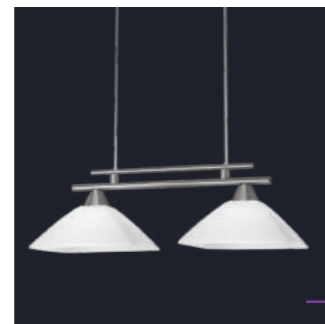

1063
Opar
↔700mm ↓1500mm

metal-nickel satin
glass-matt white
3x**E27/60W**
EAN 8586007087722

25024
Sydney
↔700mm ↓1210mm
metal-nickel satin
glass-matt white
3x**E14/40W**
EAN 8585032204104

1054
Opar
↔470mm ↓1500mm
metal-nickel satin
glass-matt white
2x**E27/60W**
EAN 8586007087517