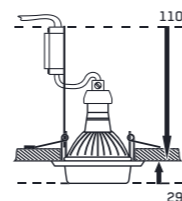

71041
aluminium / crystal
chrome / clear
80 x 80 x 29
50W / GU10
8585032215384