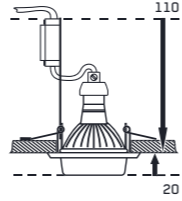

ELEGANT GLASS FIX

71008

metal / crystal

chrome / clear

78 x 78 x 20

50W / GU10

8585032212024

~230V