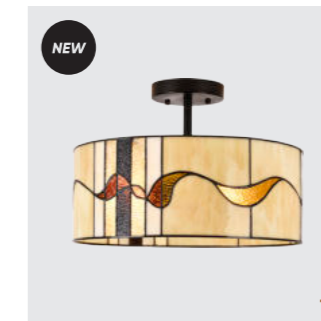

metal-antique brown
glass-tiffany
2xE27/60W
EAN 8585032237294

NEW

NEW

NEW

metal-antique brown
glass-tiffany
2xE27/60W
EAN 8585032237331

NEW

* classic

NEW

NEW