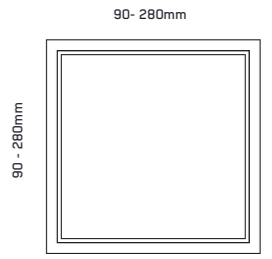

IP 44 SMD LED

EMT-HOR