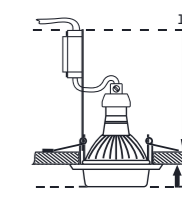

71061

aluminium / K9 crystal

chrome / clear

83 x 83 x 43

50W / GU10

8585032218873