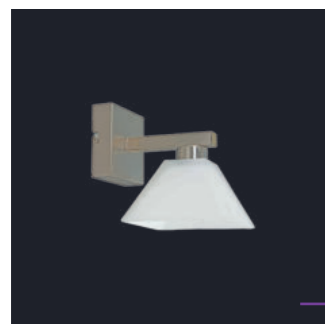

1063
Opar
↔700mm ↓1500mm

metal-nickel satin
glass-matt white
3x**E27/60W**
EAN 8586007087722

25024
Sydney
↔700mm ↓1210mm
metal-nickel satin
glass-matt white
3x**E14/40W**
EAN 8585032204104

1054
Opar
↔470mm ↓1500mm
metal-nickel satin
glass-matt white
2x**E27/60W**
EAN 8586007087517