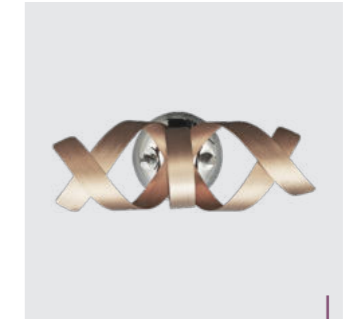

64346
Ribbon
 ₤120 ↔340 ↔95
 matt gold, chrome
 1xG9/33W
 EAN 858503222221

64356
Ribbon
 ₤120 ↔340 ↔95
 satin copper, chrome
 1xG9/33W
 EAN 8585032223402

64357
Ribbon
 ₤300 ↔600 ↔600
 satin copper, chrome
 5xG9/33W
 EAN 8585032223433