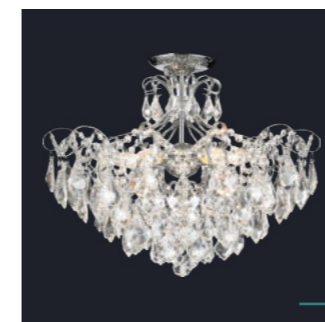

⌚550 ↔350 ↔350

chrome, crystal
4xGU10/50W
EAN 8585032219498

62412
Chester

⌚700 ↔480 ↔480

chrome, crystal
6xGU10/50W
EAN 8585032224720

33304
Granada

⌚455 ↔600 ↔600

chrome, crystal
6xE14/40W
EAN 8585032220456