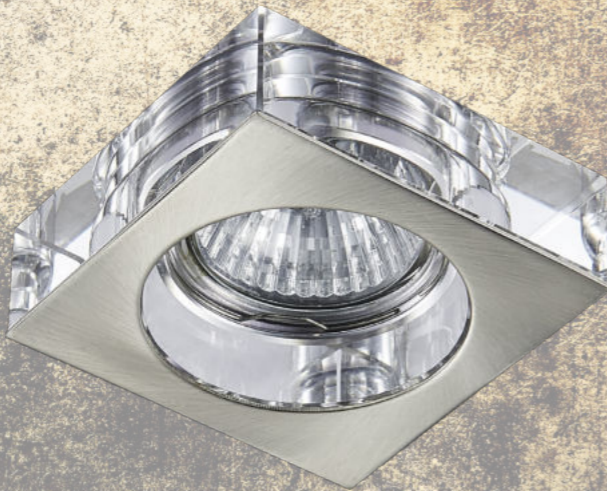

71009

metal / crystal

nickel satin / clear

78 x 78 x 20

50W / GU10

8585032212031

~230V