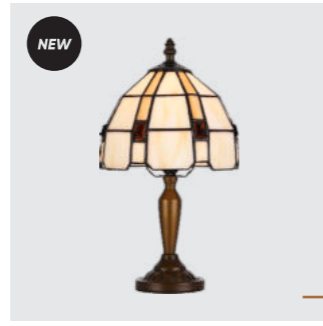

E14 □ Ⓢ

145
Tiffany IX
↔460mm ↑1530mm
metal-antique brown
glass-tiffany
2xE27/60W
EAN 8585032226427

E27 □ Ⓢ

213
Tiffany XII
↔400mm ↓1200mm

metal-antique brown
glass-tiffany
2xE27/60W
EAN 8585032237294

NEW

215
Tiffany XII
↔300mm ↓180mm
metal-antique brown
glass-tiffany
1xE14/40W
EAN 8585032237317