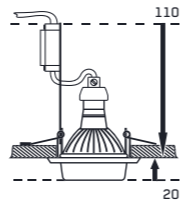

71073

steel / crystal

chrome / clear

100 x 100 x 20

50W / GU10

8585032221477