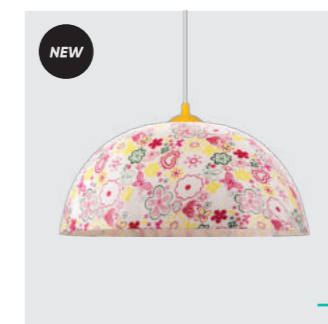

28034
ABC
↔400mm ↓210mm

metal, plastic-multicolor
3xE14/40W
EAN 8585032223396
E14

* kids

74200
Graffiti
↔410mm ↓700mm

plastic, acryl-multicolor
1xE27/60W
EAN 8585032237065
E27

74201
Flowers
↔410mm ↓700mm

plastic, acryl-multicolor
1xE27/60W
EAN 8585032237072
E27