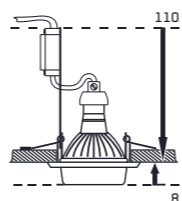

71089

aluminium

white

88 x 88 x 8

50W / GU10

8585032222146