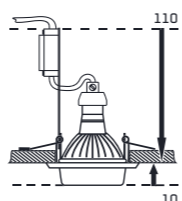

**71081**

aluminium / crystal

gold / clear

80 x 80 x 10

50W / GU10

8585032222061

**71078**

aluminium / crystal