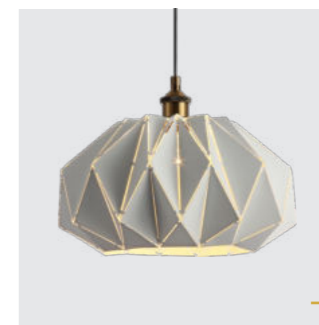

metal-matt black, white
1xE27/40W
EAN 8585032234248
E27 ⚡ Ⓢ

metal-matt white
1xE27/40W
EAN 8585032234255
E27 ⚡ Ⓢ

metal-matt black, white
1xE27/40W
EAN 8585032234323
E27 ⚡ Ⓢ

metal-matt white
1xE27/40W
EAN 8585032234330
E27 ⚡ Ⓢ

✕ stylish metal look