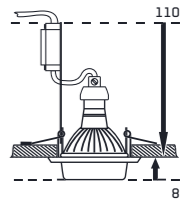

71019
aluminium
chrome
84 x 84 x 8
50W / GU10
8585032213250