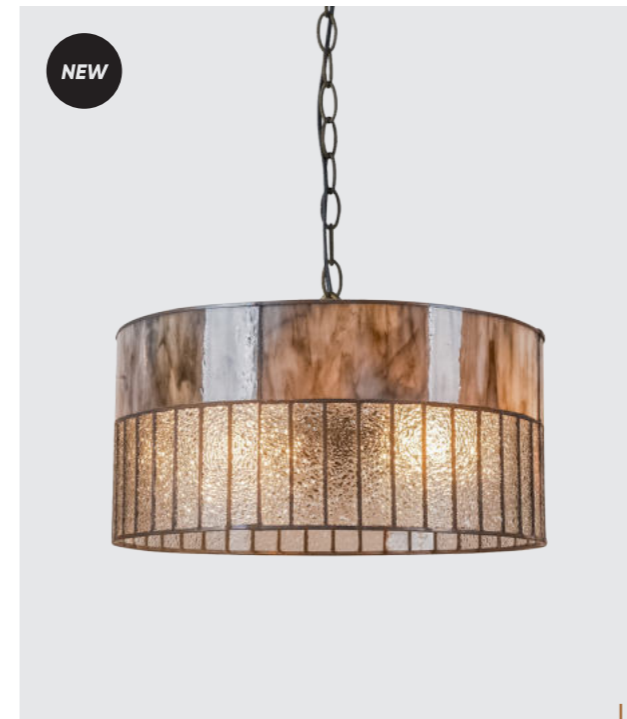

* classic

NEW

211
Tiffany XI
↔400mm ↓1200mm
metal-antique brown
glass-tiffany
2xE27/60W
EAN 8585032237270

NEW

212
Tiffany XI
↔400mm ↓280mm
metal-antique brown
glass-tiffany
2xE27/60W
EAN 8585032237287

216
Tiffany XV
↔1090mm ↓1390mm
metal-antique brown
glass-tiffany
3x**E27/60W**
EAN 8585032237324
E27 ⚡