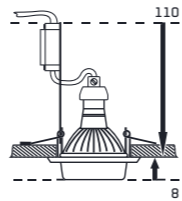

ELEGANT METAL FIX

71087
aluminium
chrome
96 x 96 x 8
50W / GU10
858503222122