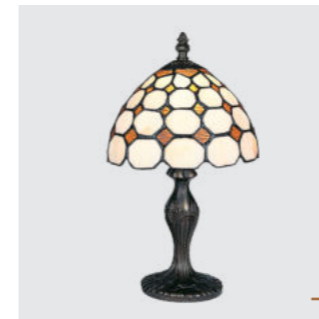

101
Tiffany VIII
↔200mm ↑380mm
metal-antique brown
glass-tiffany
1xE14/40W
EAN 8585032218255

E14 □ Ⓢ