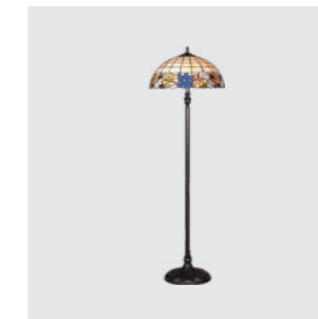

144
Tiffany VIII
↔400mm ↑1400mm
metal-antique brown
glass-tiffany
2xE27/60W
EAN 8585032226410

145
Tiffany IX
↔460mm ↑1530mm
metal-antique brown
glass-tiffany
2xE27/60W
EAN 8585032226427

E27 □ Ⓢ