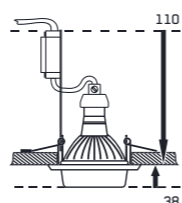

ELEGANT GLASS FIX

71059

metal / crystal K9

chrome / clear

100 x 100 x 38

33W / G9

8585032218859