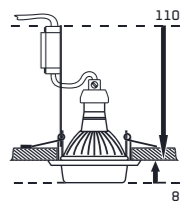

71020
aluminium
nickel satin
84 x 84 x 8
50W / GU10
8585032213267