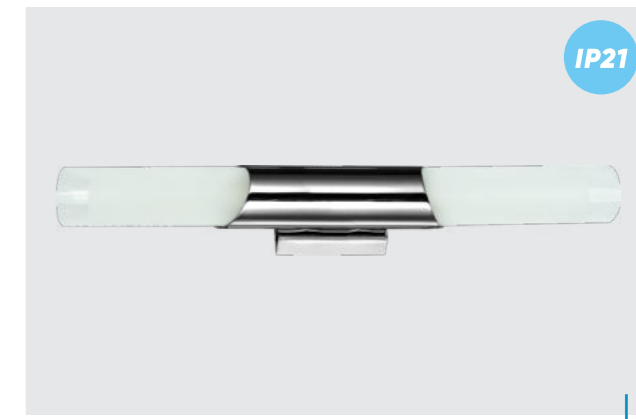

IP21

25088
Eliot
↔460mm ↓50mm

metal-nickel satin
glass-frosted
2xE14/40W
EAN 8585032215629

IP21

65016
Eliot
↔460mm ↓50mm

metal-chrome
glass-frosted
2xE14/40W
EAN 8585032222467

IP44

12054
Lindos
↔488mm ↓105mm