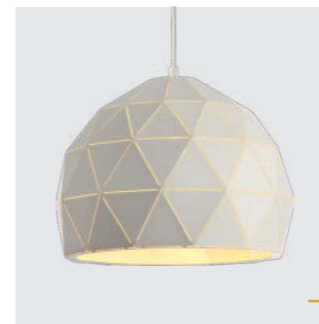

46312
Catania
↔350mm ↓1180mm
metal-matt white
1xE27/40W
EAN 8585032234361
E27 ⚡ Ⓢ