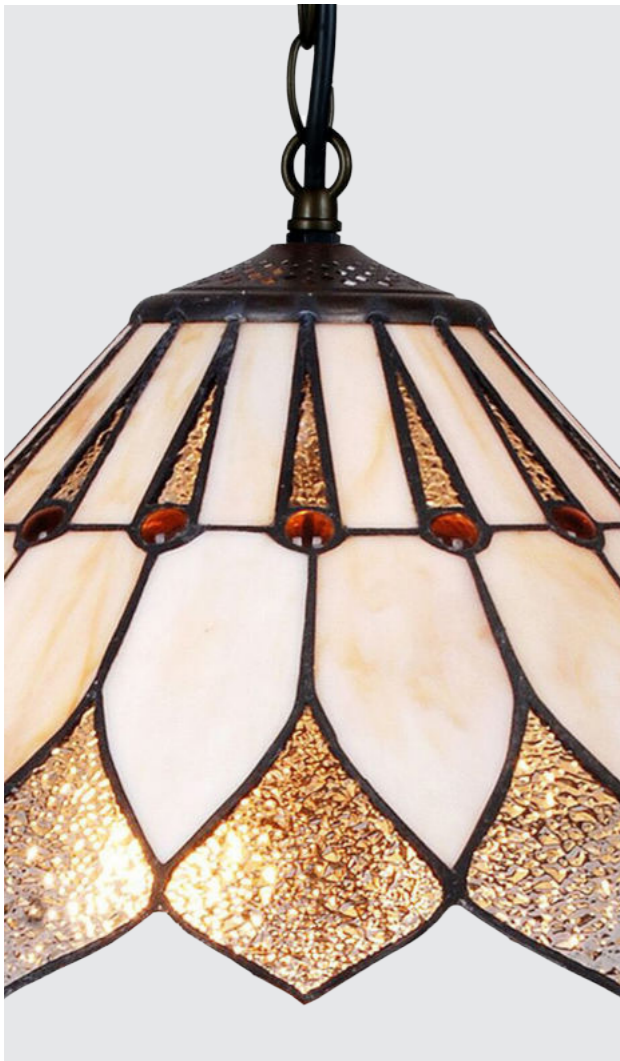

E14 □ Ⓢ

145
Tiffany IX
↔460mm ↑1530mm
metal-antique brown
glass-tiffany
2xE27/60W
EAN 8585032226427

E27 □ Ⓢ

213
Tiffany XII
↔400mm ↓1200mm

metal-antique brown
glass-tiffany
2xE27/60W
EAN 8585032237294

NEW

215
Tiffany XII
↔300mm ↓180mm
metal-antique brown
glass-tiffany
1xE14/40W
EAN 8585032237317