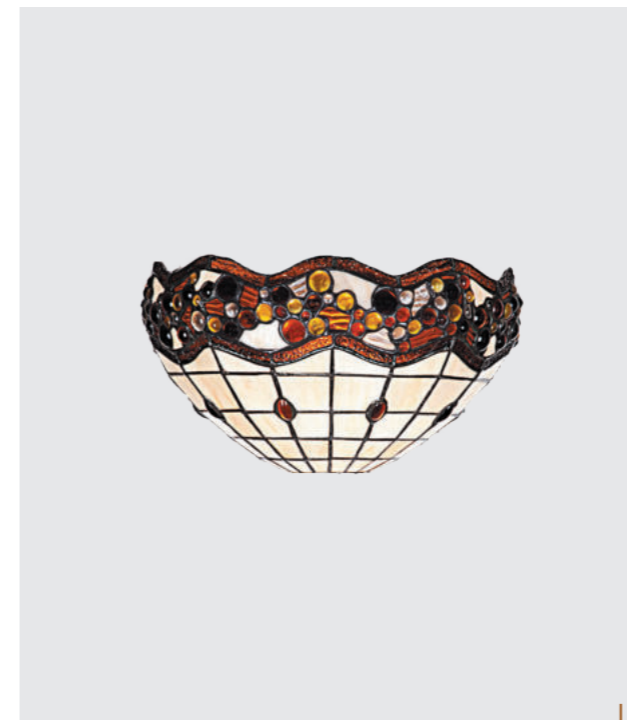

210
Tiffany XIV
↔360mm ↓1200mm
metal-antique brown
glass-tiffany
2x**E27/60W**
EAN 8585032237263
E27 ⚡