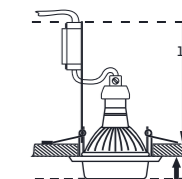

CRYSTAL FIX

71075

metal / glass / crystal

chrome / mirror /
clear

90 x 90 x 43

33W / G9

8585032221491