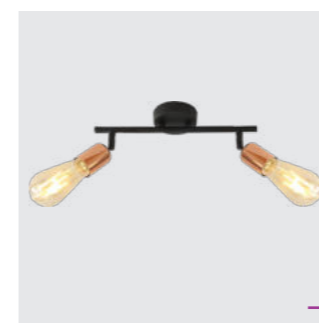

metal-black, copper
4xE27/40W
EAN 8585032234163
E27 ⚡ Ⓢ

75562
Daria
↔400mm ↕150mm

metal-black, copper
3xE27/40W
EAN 8585032234156
E27 ⚡ Ⓢ

75560
Daria
↔85mm ↕80mm

metal-black, copper
1xE27/40W
EAN 8585032234132
E27 ⚡ Ⓢ