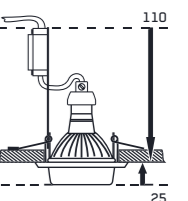

71011

metal / crystal

chrome / clear

78 x 78 x 25

50W / GU10

8585032212055

~230V