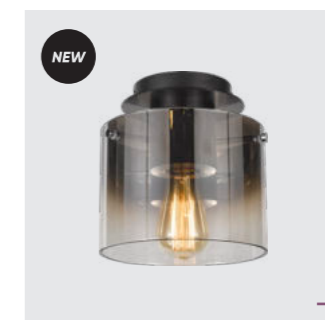

64414
Moxie
€1200 ↔ €900 ↔ €200

metal black, glass smoky
3xE27/60W
EAN 8585032236235

64415
Moxie
€1200 ↔ €200 ↔ €200

metal black, glass smoky
1xE27/60W
EAN 8585032236242

64416
Moxie
€210 ↔ €350 ↔ €350

metal black, glass smoky
3xE27/60W
EAN 8585032236259