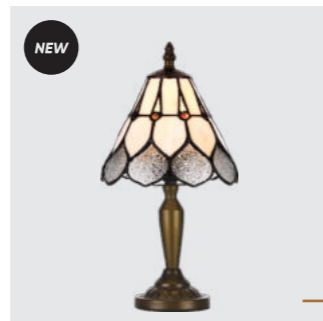

NEW

214
Tiffany XII
↔175mm ↓320mm
metal-antique brown
glass-tiffany
1xE14/40W
EAN 8585032237300

NEW

217
Tiffany XIII
↔400mm ↓1200mm

metal-antique brown
glass-tiffany
2xE27/60W
EAN 8585032237331

NEW

218
Tiffany XIII
↔175mm ↓320mm
metal-antique brown
glass-tiffany
1xE14/40W
EAN 8585032237348