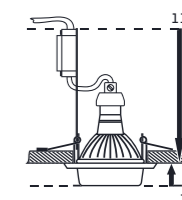

71053

aluminium / glass

chrome/ mirror /
clear

90 x 90 x 10

50W / GU10

8585032216831