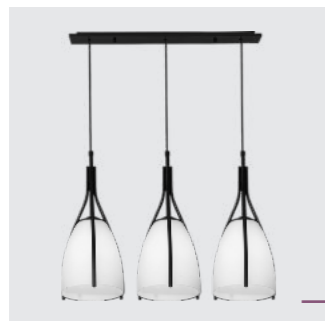

61302
Zorzo
⌘850 ⇄720 ⇄180
matt black, opal white
3xE27/60W
EAN 8585032225635