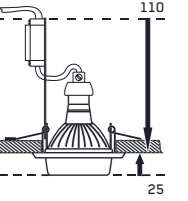

chrome / clear

110 x 110 x 25

50W / GU10

8585032211997

~230V

**71009**

metal / crystal

nickel satin / clear