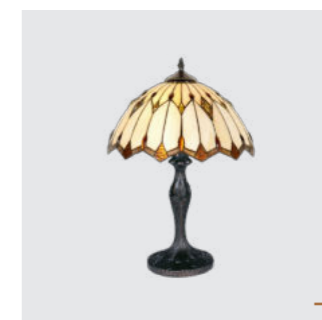

× classic elegance

95
Tiffany V
↔400mm ↓1200mm
metal-antique brown
glass-tiffany
2xE27/60W
EAN 8585032215049

96
Tiffany V
↔300mm ↓490mm
metal-antique brown
glass-tiffany
1xE27/60W
EAN 8585032215056

83
Tiffany VI
↔410mm ↓1200mm
metal-antique brown
glass-tiffany
2xE27/60W
EAN 8585032200670