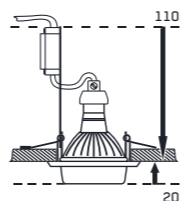

ELEGANT METAL FIX

71039

metal

chrome

90 x 90 x 20

50W / GU10

8585032215360