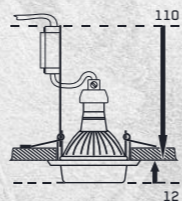

71018
aluminium
chrome
85 x 85 x 12
50W / GU10
8585032212123