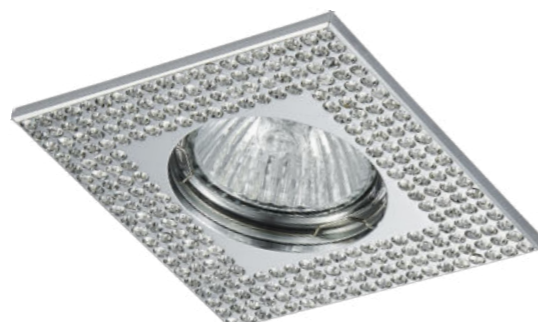

71078

aluminium / crystal

chrome / clear

89 x 89 x 4

50W / GU10

8585032222030