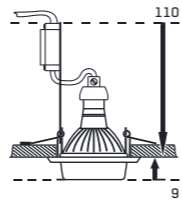

71022
aluminium
chrome
85 x 85 x 9
50W / GU10
8585032213281