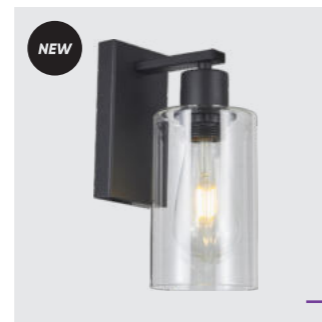

metal-sandy black
glass-clear
3x**E27/40W**
EAN 8585032236754

NEW

64423
Oradea
↔340mm ↓340mm

metal-sandy black
glass-clear
3x**E27/40W**
EAN 8585032236761

NEW

64424
Oradea
↔100mm ↓220mm

metal-sandy black
glass-clear
1x**E27/40W**
EAN 8585032236778