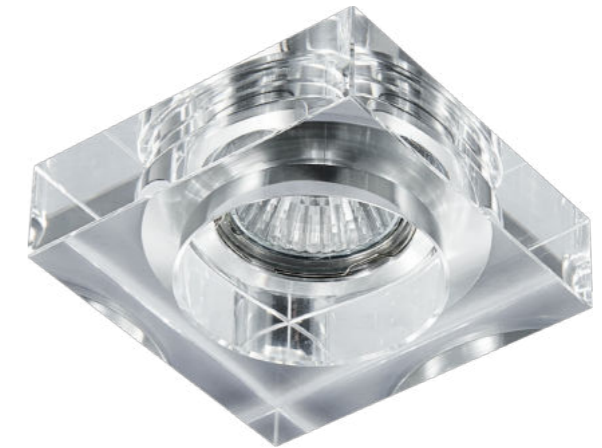

71013

metal / crystal

chrome / clear

98 x 98 x 33

50W / GU10

8585032212079

~230V