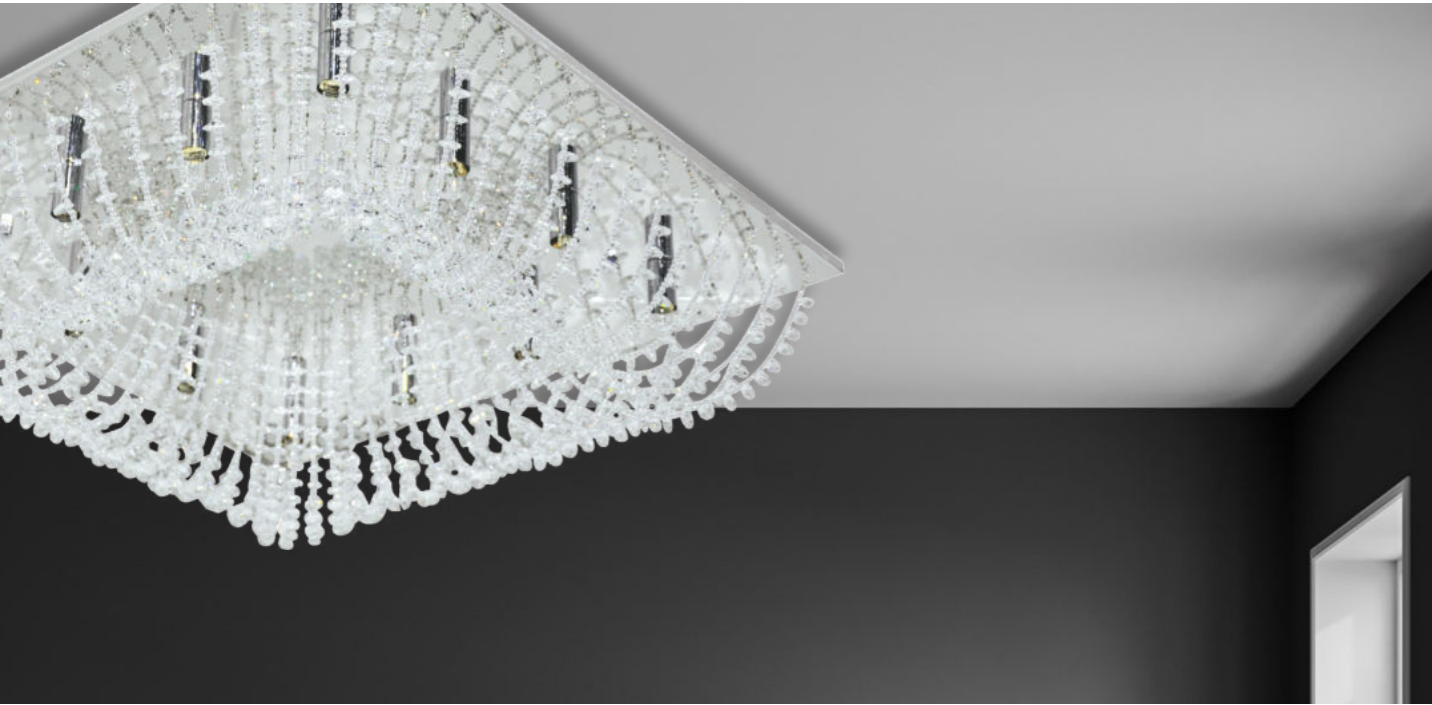

killys_emir

62425
Killys
↓440 ↔300 ↔300

chrome, crystal
3xGU10/50W
EAN 8585032229213