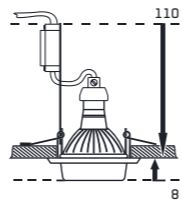

71030

aluminium

ivory

84 x 84 x 8

50W / GU10

8585032213366