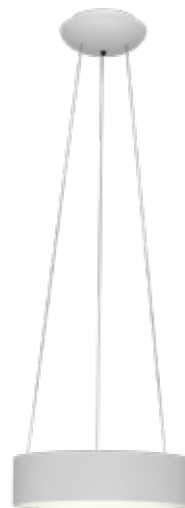

**Agujero
07019L**

Inteligentní svítidlo s dálkovým ovládáním, stmívatelné a se změnou odstínů bílé barvy.

Ø 450mm ↓ 120mm ↓ 1200mm

30W 2100lm

kov, plast

6999 Kč / 276 €

**Agujero
07020L**

Inteligentní svítidlo s dálkovým ovládáním, stmívatelné a se změnou odstínů bílé barvy.