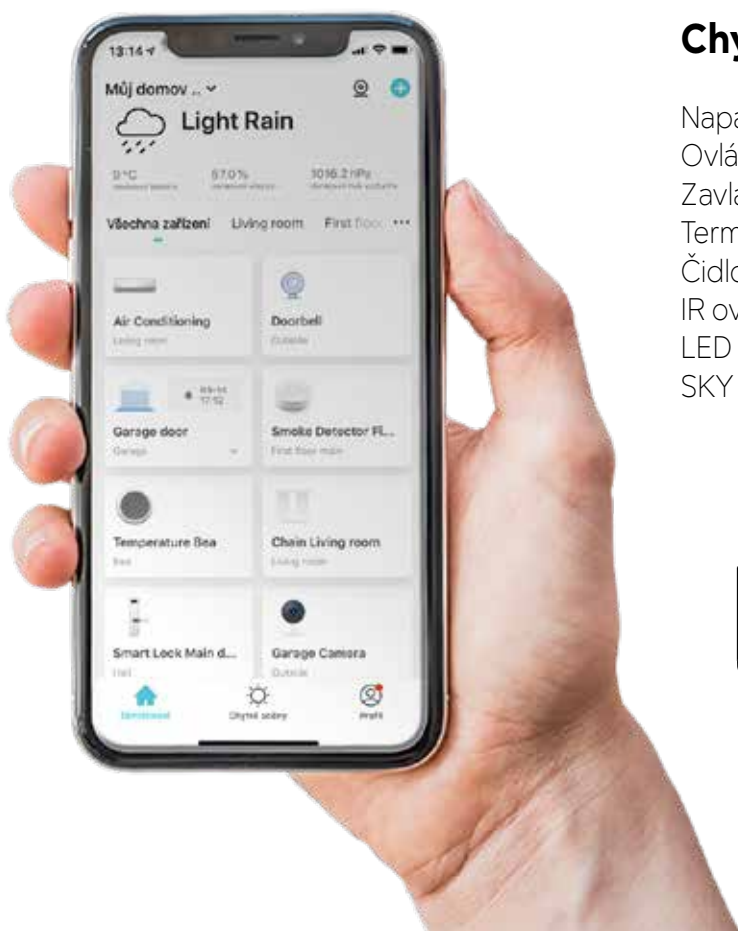

Immax NEO smart LED žárovky

E27 - WiFi	str. 69
E27 - ZigBee	str. 70
E14 - ZigBee	str. 71
E14 - WiFi	str. 72
GU10 - WiFi	str. 72
GU10 - ZigBee	str. 73
LED pásek - WiFi	str. 73
Filamentové žárovky	str. 74

IMMAX NEO LITE

BRIDGE PRO	str. 78
Dálkové ovládání	str. 78
Vypínače	str. 80

Zabezpečovací systém

Kamery	str. 82
Solární panel	str. 83
Videozvonky	str. 84
Čidla a senzory	str. 85
Sirána	str. 85
Klávesnice	str. 85

Chytrá domácnost

Napájení	str. 86
Ovládání garážových vrat	str. 87
Zavlažování	str. 87
Termostatické hlavice	str. 88
Čidlo teploty a vlhkosti	str. 88
IR ovladač	str. 90
LED taburet	str. 90
SKY	str. 91

LEGENDA