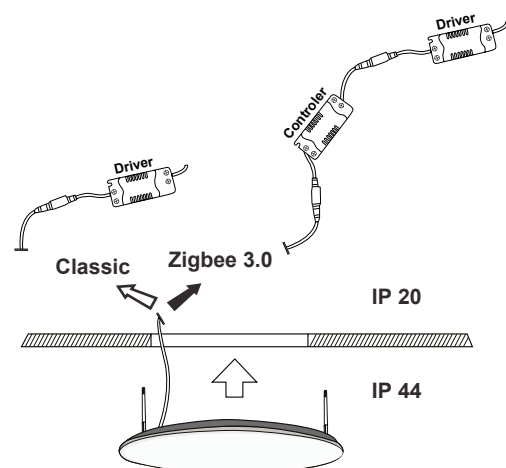

3499 Kč / 138 €

**Cocono
07067L**

Inteligentní stmívatelné svítidlo s LED žárovkou (RGB+2700K) a dálkové ovládání.

Ø 340mm ↓ 220mm ↓ 1200mm
1 x E27 / 07004L / RGB+W
kov sklo

3499 Kč / 138 €

Practico

Zapustte si světlo do jakékoli místnosti (i do koupelny) nastavte si teplotu a intenzitu světla a pak jen používejte. Nikdy vás nezkáme.