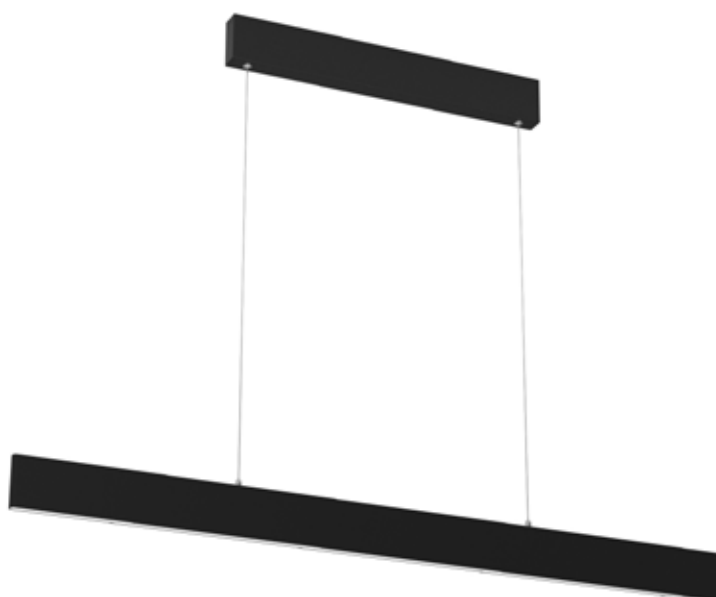

2 x 07072L-15 + dálkové ovládání

↔ 150 x 150mm ↓ 100mm
2x 12W 2 x 840lm
kov, plast - matná černá

4199 Kč / 165 €

Liston

Čistá jasná linka, která zná svůj úkol, osvětlit váš jídelní či pracovní stůl bez toho, aby narušila vaši smyslovou pohodu. Nástěnné svítidlo doplňuje nepřímým světlem funkci hlavního závěsu.