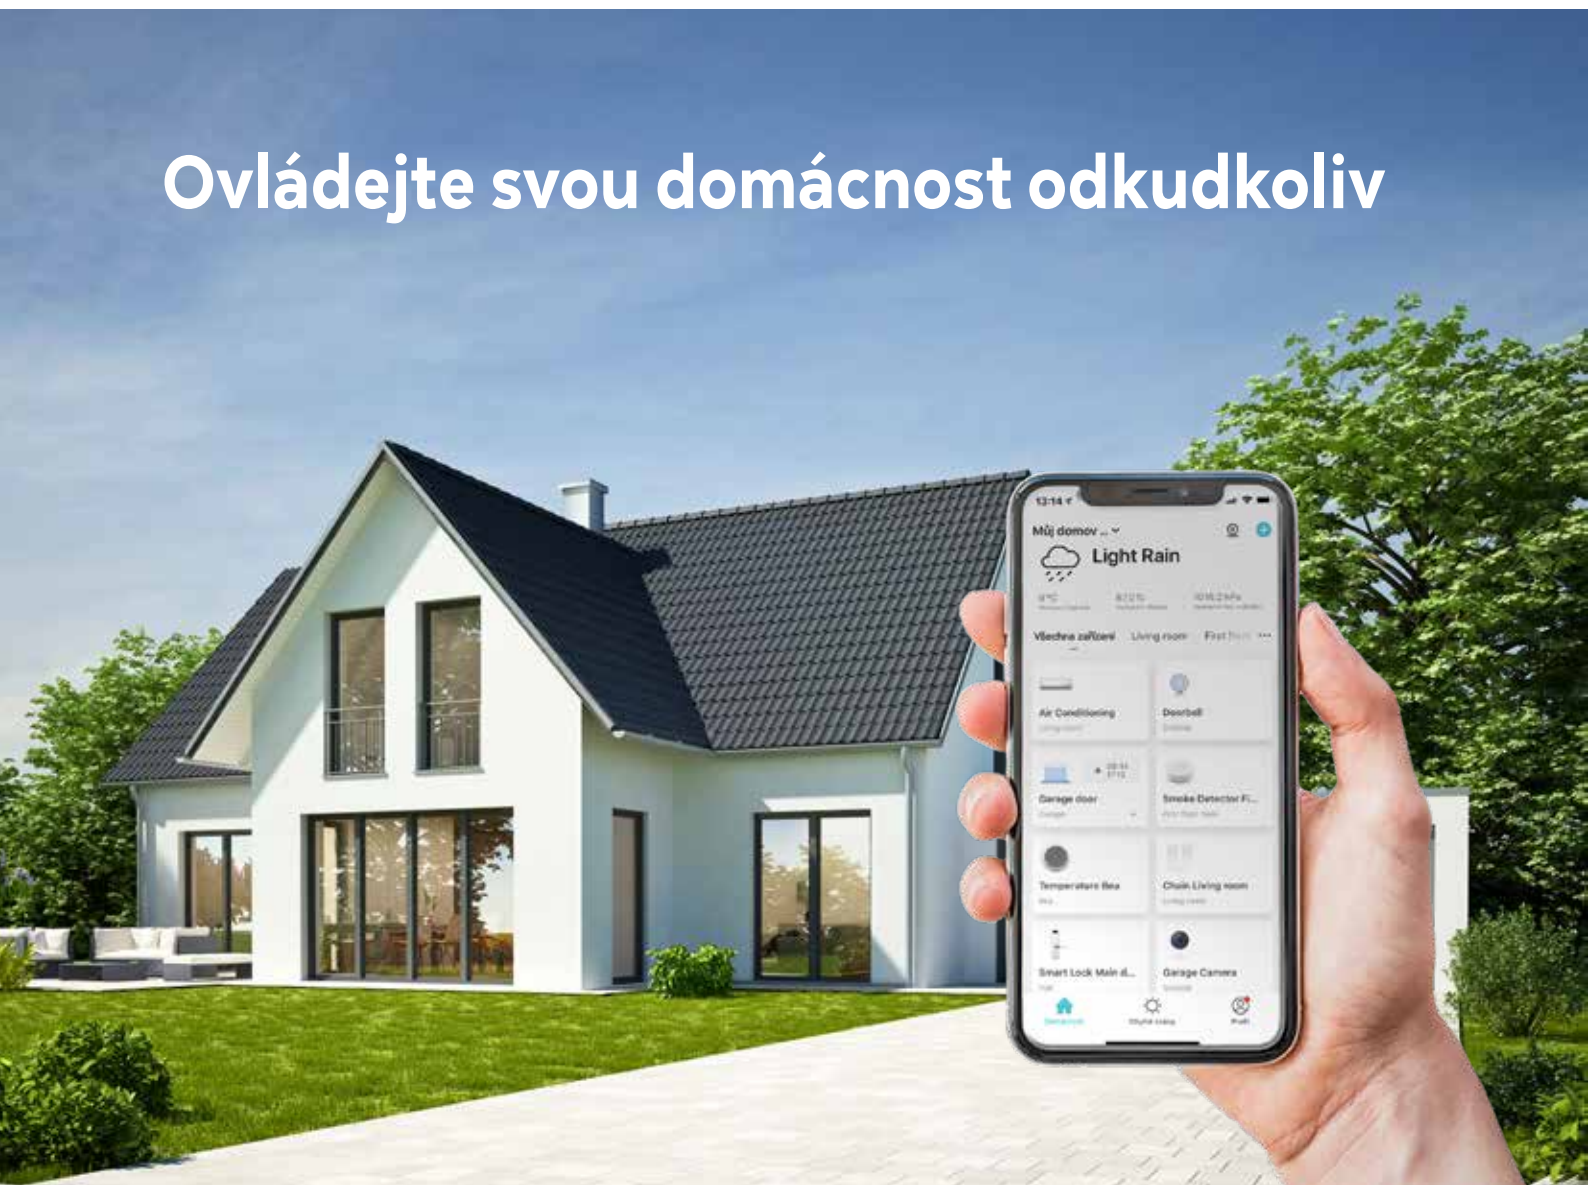

Ovládejte svou domácnost odkudkoliv