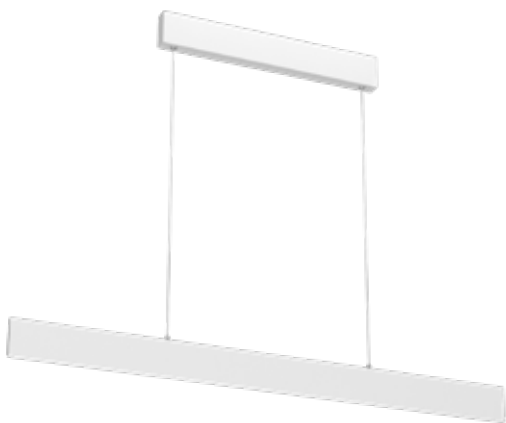

2 x 07072L-15 + dálkové ovládání

↔ 150 x 150mm ↓ 100mm
2x 12W 2 x 840lm
kov, plast - matná černá

4199 Kč / 165 €

Liston

Čistá jasná linka, která zná svůj úkol, osvětlit váš jídelní či pracovní stůl bez toho, aby narušila vaši smyslovou pohodu. Nástěnné svítidlo doplňuje nepřímým světlem funkci hlavního závěsu.