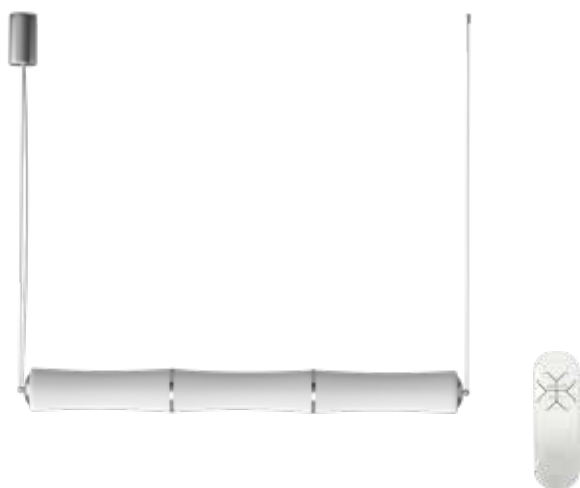

**Bamboos
07103L**

9999 Kč / 394 €

Inteligentní svítidlo s dálkovým ovládáním, stmívatelné a se změnou odstínů bílé barvy.

↔ 1350 ↔ 12,5mm ↓ 1200mm
45W 3150lm
kov/plast