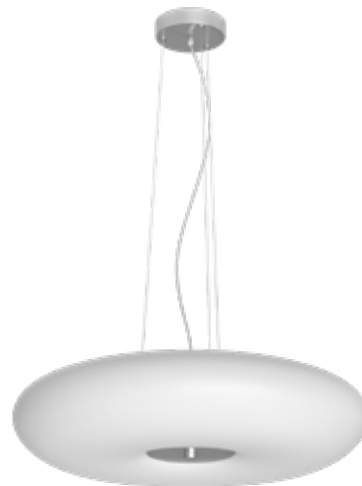

Fuente
07060L

Inteligentní stmívatelné svítidlo s LED žárovkou (RGB+2700K) a dálkové ovládání.

Ø 600mm ↓ 120mm ↓ 1200mm
3 x E27 / 07004L / RGB+W
sklo bílá

5999 Kč / 237 €