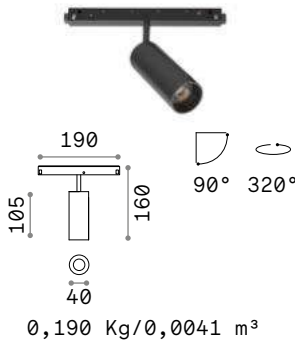

LED COB CITIZEN

Power	Beam	Lumen	CCT	Control	Finish	Code	€	
12 W	30°	1000 lm	3000 K	On-Off	White	282992	100 <i>new</i>	
					Black	257655	100	
					Satin Brass	282053	105 <i>new</i>	
					DALI	White	286440	145 <i>new</i>
						Black	286433	145 <i>new</i>

FILTER HONEYCOMB

Model	Required	Code	€
Ego 3W	No	260853	4
Ego 8W	No	260860	4
Ego 12W	No	260860	4

Light beam: ACCENT

m	lx	øm
1	537	0,46
2	134	0,92
3	60	1,40
4	34	1,80
5	21	2,30

m	lx	øm
1	2393	0,49
2	598	0,98
3	266	1,50
4	150	2,00
5	96	2,50

m	lx	øm
1	2877	0,51
2	719	1,00
3	320	1,50
4	180	2,10
5	115	2,60