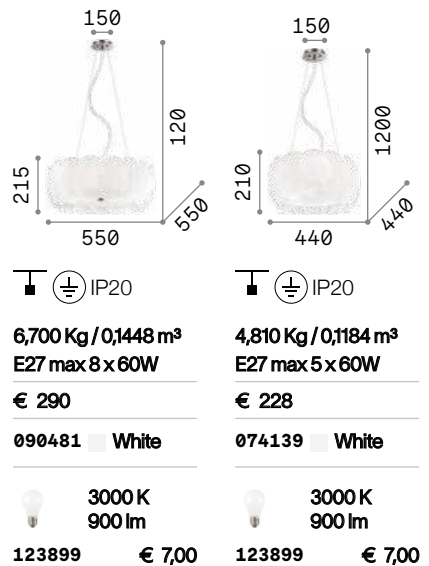

P. 282
P. 358