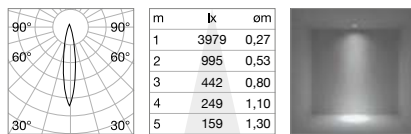

CRI≥80 9W 20° 930lm 2700K