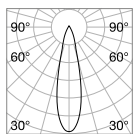

CRI ≥ 82 20W 24° 2350lm 3000K

CRI ≥ 82 20W 36° 2350lm 3000K

CRI ≥ 82 20W 50° 2350lm 3000K