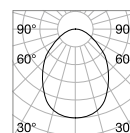

m	lx	øm
1	591	1,84
2	147	3,69
3	65	5,53
4	36	7,38
5	23	9,23