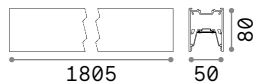

3,860 Kg/0,0269 m³
Cable length 1800 mm

LED COB CREE Driver TRIDONIC ON/OFF included - UGR <13

Power	Beam	Lumen	CCT	Finish	Code	€
30 W	30°	3000 lm	3000 K	Aluminu.	192512	380
				White	192499	380
				Black	192475	380
		3300 lm	4000 K	Aluminu.	192451	380
				White	192444	380
				Black	192420	380

DIMMABLE DRIVER* Optional

	Power	Output	Measure (LxHxW)	Code	€
1-10V	35 W	700 mA	280x30x21 mm	216416	110
DALI/Push	35 W	700 mA	280x30x21 mm	216270	125

MOUNTING KIT Required - Page 551

Light beam: ACCENT