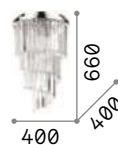

IP20

10,200 Kg / 0,1066 m³
E14 max 8 x 40W

€ 550

168920 Chrome

3000 K
470 lm

101224 € 3,00

P. 198

P. 415