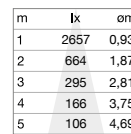

CRI ≥ 82 20W 24° 2350lm 3000K

CRI ≥ 82 20W 36° 2350lm 3000K

CRI ≥ 82 20W 50° 2350lm 3000K