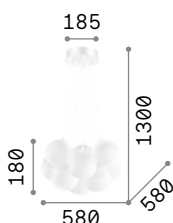

Metal frame. White blown acid-etched spherical glass diffusers. Steel cables adjustable in length.

10,800 Kg / 0,1976 m³
E14 max 22 x 40W

€ 610

140230 White

3000 K
420 lm

101217 € 3,00

5,520 Kg / 0,1205 m³
E14 max 11 x 40W