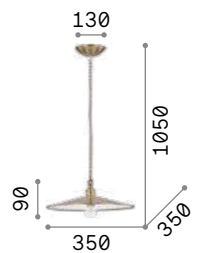

IP20

0,810 Kg / 0,0189 m³
E27 max 1x60W

€ 85

112732 ■ Copper
112701 ■ Ant. Brass

3000 K
910 lm

119571 € 7,00

P. 400