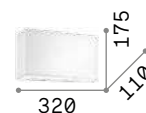

IP20

IP20

1,410 Kg / 0,0166 m³
E27 max 1x60W +
LED 1W / 55 lm

1,230 Kg / 0,0166 m³
E27 max 1x60W

€ 100

€ 75

215693 Total White
035949 White
215709 Total Black
035956 Black
103204 Canvas

152851 White

3000 K
900 lm
123899 € 7,00

3000 K
900 lm
123899 € 7,00