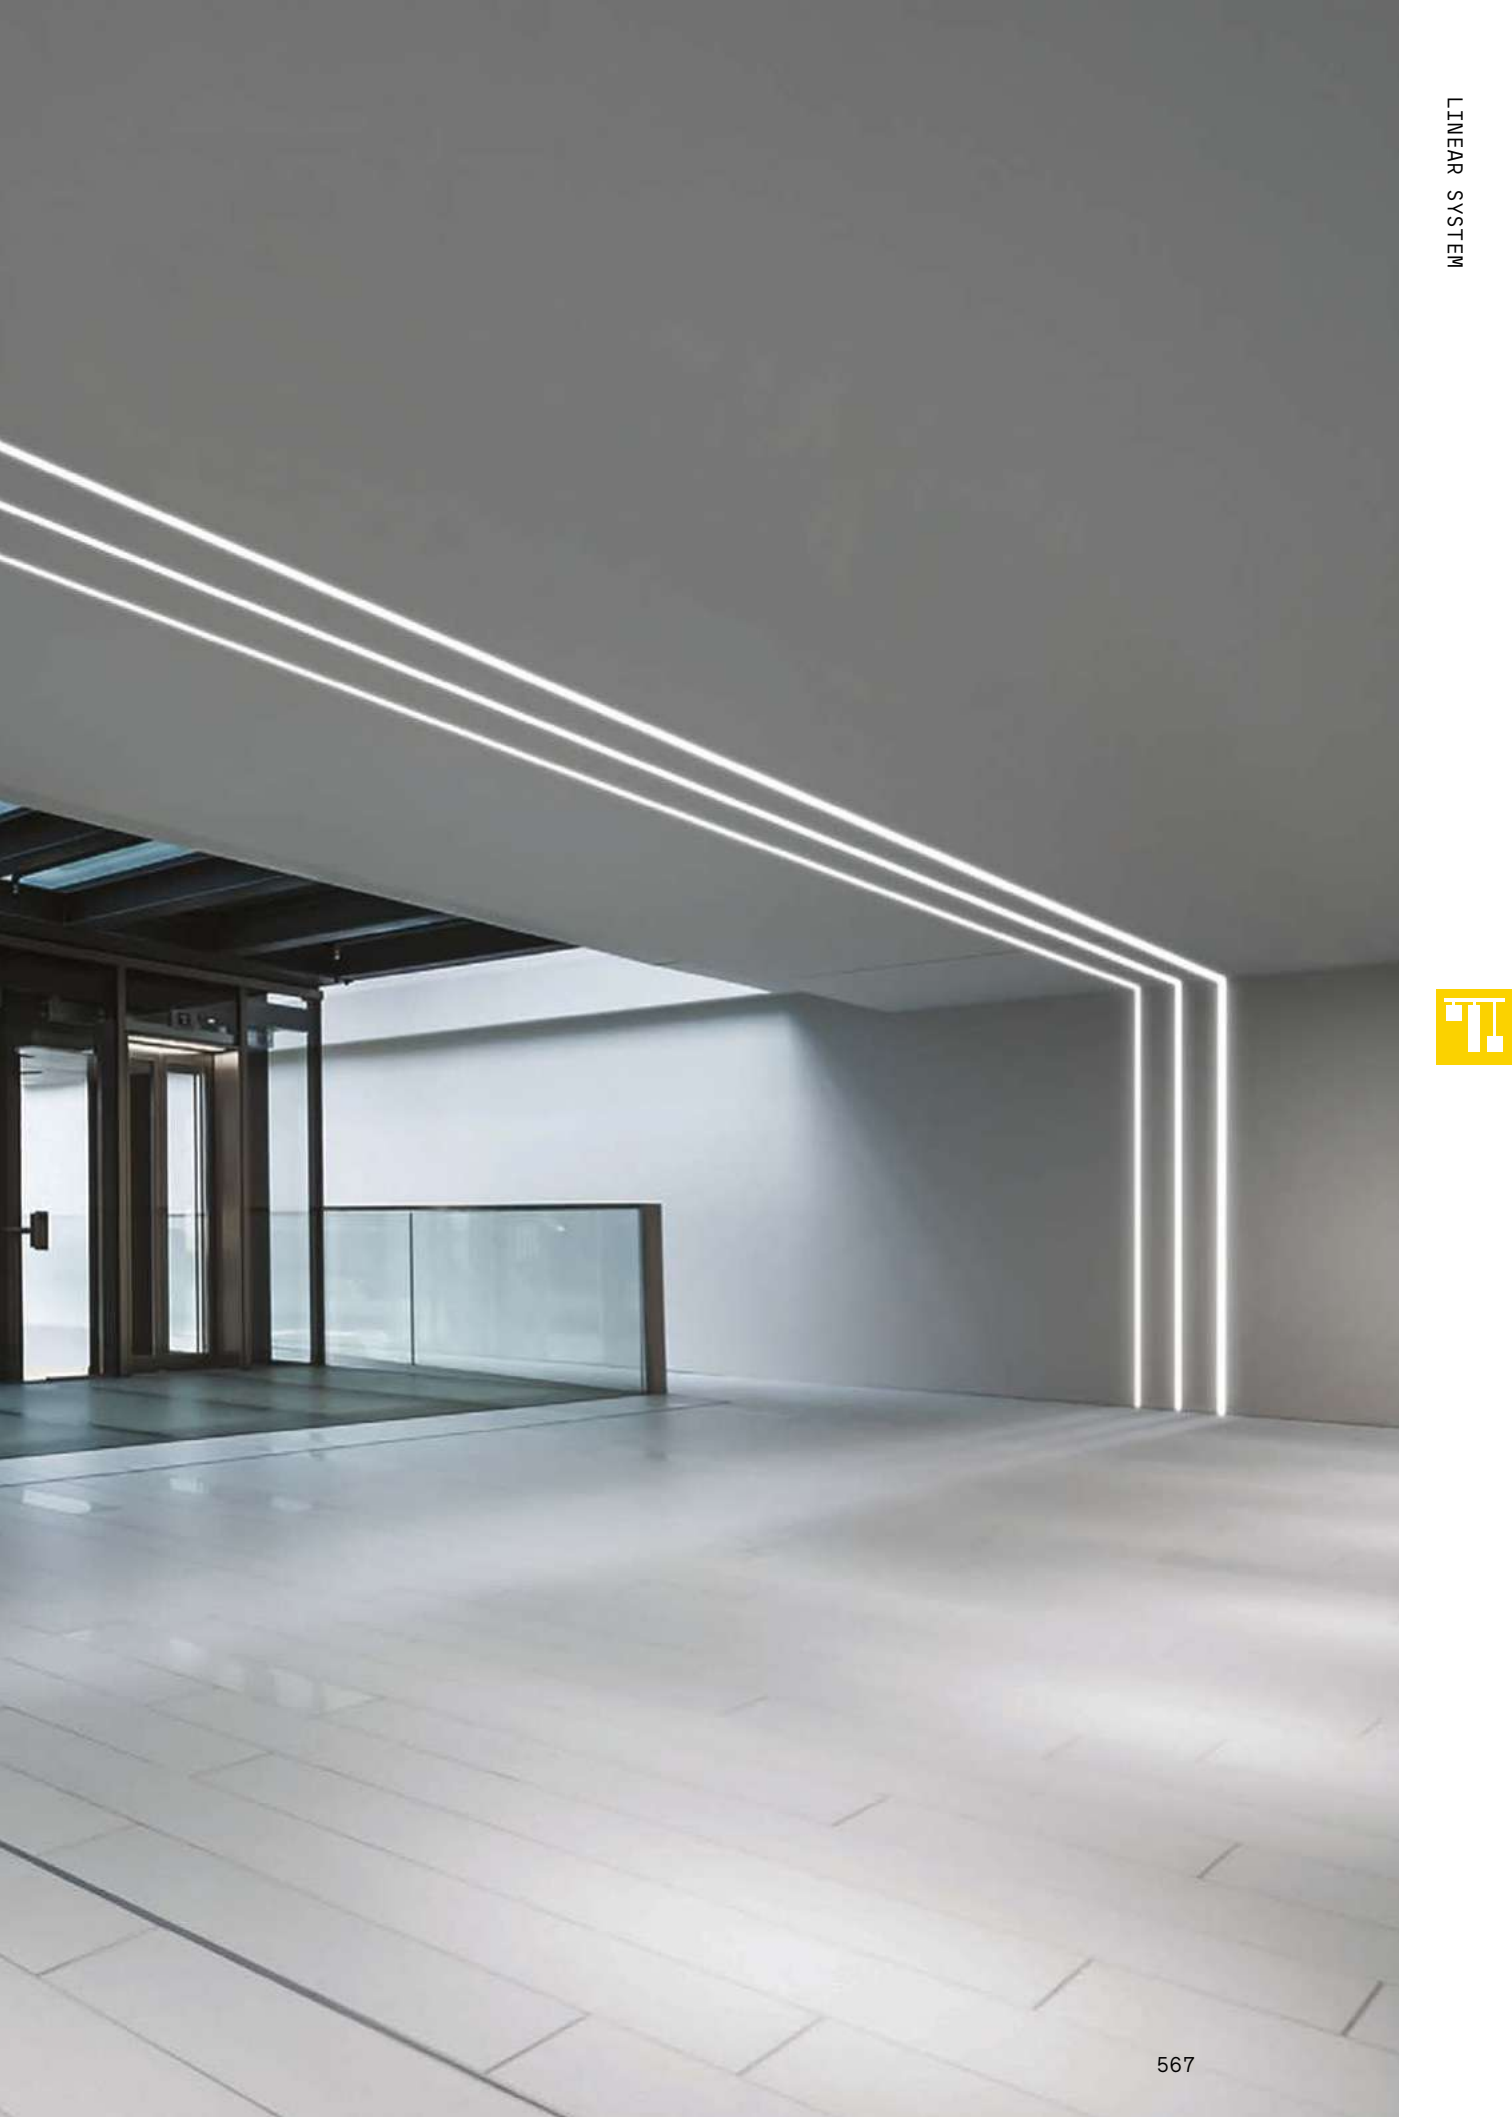

Model	Recessed / Surface / Angular
Width	12 / 14 / 15 / 16 / 20 / 31 mm
Material	Aluminum

Slot Recessed

PROFILE 12 mm Mounting kit included

Length	Weight	Volume	Finish	Code	€
1000 mm	0,15 Kg	0,0010 m ³	White	124155	13
2000 mm	0,35 Kg	0,0020 m ³	White	203102	22
3000 mm	0,54 Kg	0,0030 m ³	White	204611	33