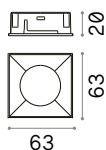

0,020 Kg/0,0001 m³

SQUARE - REFLECTOR Required

Finish	Code	€
White	279671	7 <i>new</i>
Black	279688	7 <i>new</i>