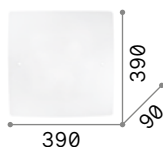

Celine

Enameled metal frame.
Sandblasted clear glass diffuser.
chrome metal glass holders.

IP20

2,540 Kg / 0,0467 m³
E27 max 4x60W

€ 92

044293 White

101286 3000 K
340 lm

101286 € 3,00