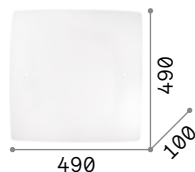

Celine

Enameled metal frame.
Sandblasted clear glass diffuser.
chrome metal glass holders.

IP20

2,540 Kg / 0,0467 m³
E27 max 4x60W

€ 92

044293 White

101286 3000 K
340 lm

101286 € 3,00