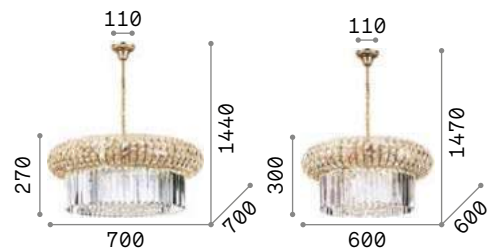

IP20

18,730 Kg / 0,2127 m³
E14 max 16 x 40W

€ 800

237800 Gold

3000K
480lm

101200 € 3,00

IP20

13,810 Kg / 0,1703 m³
E14 max 12 x 40W