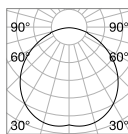

m	lx	øm
1	1042	2,50
2	260	5,00
3	115	7,50
4	65	10,00
5	41	12,50