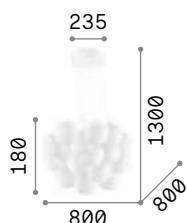

Metal frame. White blown acid-etched spherical glass diffusers. Steel cables adjustable in length.

10,800 Kg / 0,1976 m³
E14 max 22 x 40W

€ 610

140230 White

3000 K
420 lm

101217 € 3,00

5,520 Kg / 0,1205 m³
E14 max 11 x 40W