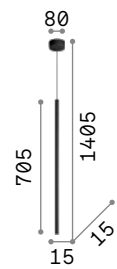

IP20

0,530 Kg / 0,0142 m³
LED 3,5W / 400 lm

€ 110

263441	White	new	263687	White	new
263434	Black	new	263670	Black	new
263663	Brass	new	263700	Brass	new