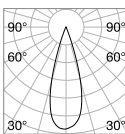

m	lx	øm
1	8760	0,55
2	2190	1,11
3	973	1,67
4	547	2,22
5	350	2,78