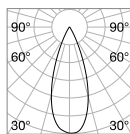

CRI≥90 10W 35° 1250lm 3000K

m	lx	øm
1	1643	0,66
2	410	1,32
3	182	1,98
4	102	2,64
5	65	3,30