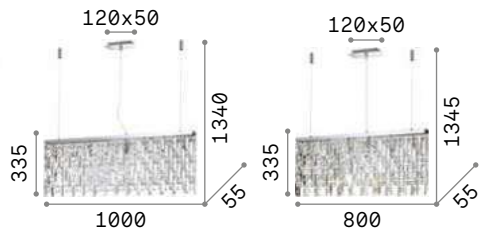

8,380 Kg / 0,0408 m³
G9 max 8 x 40W

€ 568

200002 Chrome
200071 Brass

3000 K
370 lm

209043 € 3,90

6,370 Kg / 0,0325 m³
G9 max 6 x 40W

€ 495

199993 Chrome
200064 Brass

3000 K
370 lm

209043 € 3,90