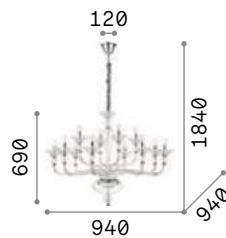

Danieli

Chrome or gold metal frame.
Amber or transparent blown glass
decorative elements. Velvet chain
cover.

159980

159973

IP20

10,180 Kg / 0,2477 m³
E14 max 12 x 40W

€ 800

213484 Clear
221373 Amber