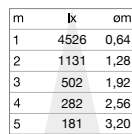

CRI ≥ 82 20W 24° 2350lm 3000K

CRI ≥ 82 20W 36° 2350lm 3000K

CRI ≥ 82 20W 50° 2350lm 3000K