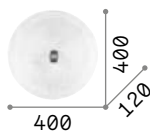

Dony

Hand-blown transparent glass diffuser. White serigraph decorations. Chrome metal glass holders.

1,880 Kg / 0,0389 m³
E27 max 3x60W

1,100 Kg / 0,0179 m³
E27 max 2x60W

€ 59

€ 39

019635 White

020891 White

101286 € 3,00

101286 € 3,00

Shell

Plate-worked glass diffuser with grit decoration inside. Glass holder with metal detail. Available versions: clear glass with chrome detail or amber glass with gold detail.

8,850 Kg / 0,0943 m³
E27 max 6x60W

6,150 Kg / 0,0647 m³
E27 max 4x60W

3,940 Kg / 0,0381 m³
E27 max 3x60W

€ 261

€ 189

€ 122

008622 Clear
140193 Amber

008615 Clear
140186 Amber

008608 Clear
140179 Amber

101279 € 3,00

101279 € 3,00

101279 € 3,00

008622

140193