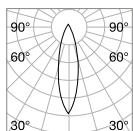

CRI≥90 3W 30° 230lm 3000K

Light beam: ACCENT

m	lx	øm
1	537	0,46
2	134	0,92
3	60	1,40
4	34	1,80
5	21	2,30