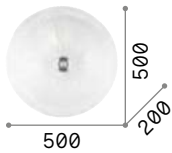

Dony

Hand-blown transparent glass diffuser. White serigraph decorations. Chrome metal glass holders.

1,880 Kg / 0,0389 m³
E27 max 3x60W

1,100 Kg / 0,0179 m³
E27 max 2x60W

€ 59

€ 39

019635 White

020891 White

101286 € 3,00

101286 € 3,00

Shell

Plate-worked glass diffuser with grit decoration inside. Glass holder with metal detail. Available versions: clear glass with chrome detail or amber glass with gold detail.

8,850 Kg / 0,0943 m³
E27 max 6x60W

6,150 Kg / 0,0647 m³
E27 max 4x60W

3,940 Kg / 0,0381 m³
E27 max 3x60W

€ 261

€ 189

€ 122

008622 Clear
140193 Amber

008615 Clear
140186 Amber

008608 Clear
140179 Amber

101279 € 3,00

101279 € 3,00

101279 € 3,00

008622

140193