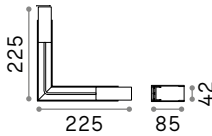

BLINDED CORNER RIGHT - LEFT Optional

Weight	Volume	Finish	Code	€
0,79 Kg	0,0090 m ³	Black	283180	95

BLINDED CORNER VERTICAL - HORIZONTAL Optional

Weight	Volume	Finish	Code	€
0,79 Kg	0,0090 m ³	Black	283197	95