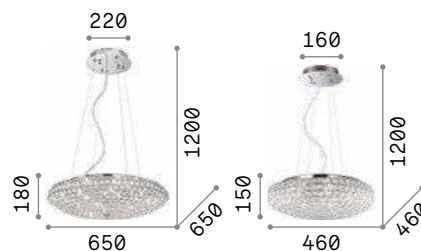

10,000 Kg / 0,1486 m³
G9 max 12 x 40W

€ 950

088013 Chrome
088020 Gold

3000 K
370 lm

209043 € 3,90

5,300 Kg / 0,0748 m³
G9 max 7 x 40W

€ 600

087979 Chrome

3000 K
370 lm

209043 € 3,90

P. 320