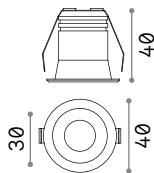

Virus

☐ IP20 CRI≥90 30.000 h ALUMINUM