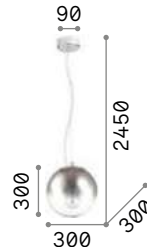

IP20

1,920 Kg / 0,0630 m³
E27 max 1x60W

€ 150

140728 ■ FadeChrome

3000 K
910 lm

119571 € 7,00