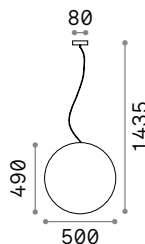

2,970 Kg / 0,1327 m³
E27 max 1x60W

€ 198

136011 White

151991 € 2,50