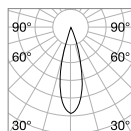

m	lx	øm
1	2451	0,49
2	613	1,98
3	272	1,50
4	153	2,00
5	98	2,50