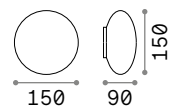

0,480 Kg / 0,0031 m³
G9 max 2x15W

€ 65

158907 White

4000 K
390 lm

209036 € 3,90

P. 692