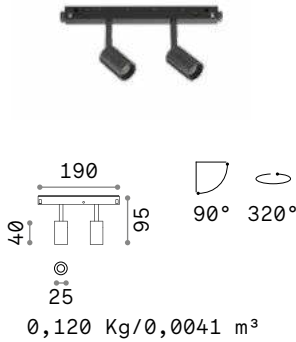

Ego Track Double

LED SMD OSRAM

Power	Beam	Lumen	CCT	Control	Finish	Code	€	
5 W	30°	450 lm	3000 K	On-Off	White	282947	105 <i>new</i>	
					Black	257624	105	
					Satin Brass	282008	115 <i>new</i>	
					DALI	White	286341	145 <i>new</i>
						Black	286334	145 <i>new</i>