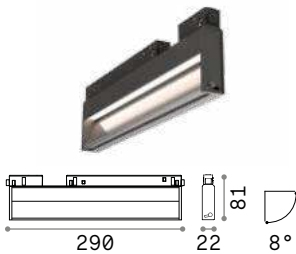

0,320 Kg/0,0026 m³

LED SMD SAMSUNG

Power	Beam	Lumen	CCT	Control	Finish	Code	€
7 W	-	650 lm	3000 K	On-Off	White	283005	90 <i>new</i>
					Black	257815	90
				DALI	White	286464	140 <i>new</i>
					Black	286457	140 <i>new</i>