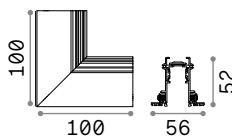

Weight	Volume	Control	Finish	Code	€
0,10 Kg	0,0015 m³	On-Off	White	282794	65 new
			Black	258249	65
		DALI	White	286181	80 new
			Black	286174	80 new

CONNECTOR VERTICAL 270° Optional