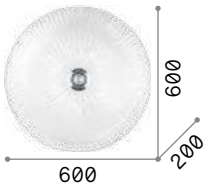

Dony

Hand-blown transparent glass diffuser. White serigraph decorations. Chrome metal glass holders.

1,880 Kg / 0,0389 m³
E27 max 3x60W

1,100 Kg / 0,0179 m³
E27 max 2x60W

€ 59

€ 39

019635 White

020891 White

101286 € 3,00

101286 € 3,00

Shell

Plate-worked glass diffuser with grit decoration inside. Glass holder with metal detail. Available versions: clear glass with chrome detail or amber glass with gold detail.

8,850 Kg / 0,0943 m³
E27 max 6x60W

6,150 Kg / 0,0647 m³
E27 max 4x60W

3,940 Kg / 0,0381 m³
E27 max 3x60W

€ 261

€ 189

€ 122

008622 Clear
140193 Amber

008615 Clear
140186 Amber

008608 Clear
140179 Amber

101279 € 3,00

101279 € 3,00

101279 € 3,00

008622

140193