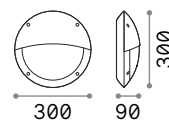

0,800 Kg / 0,0106 m³
E27 max 1x 23W

0,800 Kg / 0,0106 m³
E27 max 1x 23W

€ 28

€ 20

096667 ■ White
096674 ■ Black

096681 ■ White
096698 ■ Black

4000 K
1000 lm
151991 € 2,50

4000 K
1000 lm
151991 € 2,50