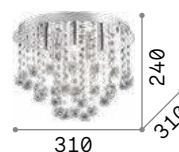

IP20 INCLUSA

2,370 Kg / 0,0181 m³
G9 max 5 x 40W

€ 184

089485 **Chrome**

3000 K
370 lm

209043 **€ 3,90**