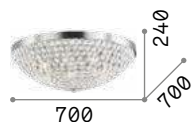

IP20

9,500 Kg / 0,1879 m³
G9 max 12 x 40W

€ 886

059129 Chrome

3000 K
370 lm
209043 € 3,90