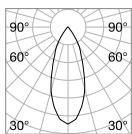

m	lx	øm
1	1545	0,69
2	386	1,38
3	171	2,07
4	96	2,77
5	61	3,46