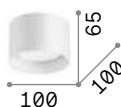

0,240 Kg / 0,0017 m³
GX53 max 1x 15W

€ 70

277417 White new

278704 Black new

285238 Satin Brass new

3000 K
910 lm

123936 € 6,50