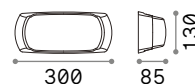

123776

123769

123783

0,520 Kg / 0,0050 m³
E27 max 1x23W

€ 46

0,610 Kg / 0,0050 m³
E27 max 1x23W

€ 32

123745 ■ White