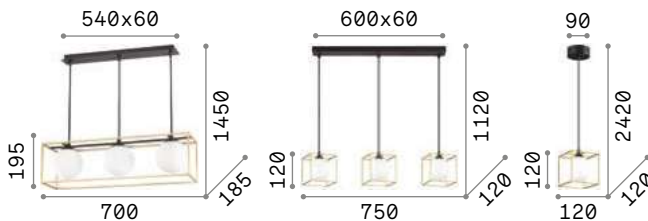

IP20

4,530 Kg / 0,0564 m³
E14 max 3 x 40W

€ 264

198125 Brass

3000 K
420 lm

101217 € 3,90

IP20

2,260 Kg / 0,0442 m³
G9 max 3 x 28W

€ 219

251110 Brass

3000 K
370 lm

209043 € 3,90

IP20

0,660 Kg / 0,0105 m³
G9 max 1 x 28W

€ 83

251103 Brass

3000 K
370 lm

209043 € 3,90

P. 314

P. 447