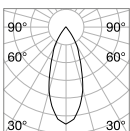

m	lx	øm
1	1545	0,69
2	386	1,38
3	171	2,07
4	96	2,77
5	61	3,46