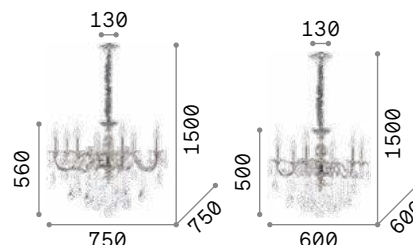

IP20

IP20

7,500 Kg / 0,0454 m³
E14 max 8 x 40W

5,000 Kg / 0,0340 m³
E14 max 6 x 40W

€ 750

€ 500

014395 ■ Silver

002408 ■ Silver

3000 K
470 lm

3000 K
470 lm

101224 € 3,00

101224 € 3,00