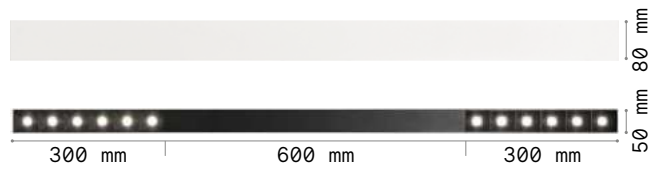

Fiuo Accent 1200