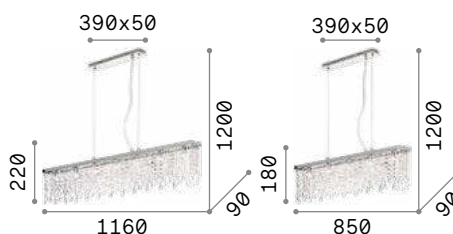

5,500 Kg / 0,0297 m³
G9 max 7 x 40W

€ 485

098739 Clear

3000 K
370 lm

209043 € 3,90

4,000 Kg / 0,0217 m³
G9 max 5 x 40W

€ 360

098722 Clear

3000 K
370 lm

209043 € 3,90