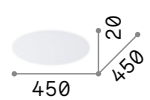

0,350 Kg / 0,0019 m³
E27 max 1x60W

€ 25

- 260013 White
- 260044 Nickel
- 260020 Black
- 260051 Brass

1,260 Kg / 0,2131 m³

€ 105

- 260471 White
- 270029 Black
- 260488 Beige

0,047 Kg / 0,0768 m³

€ 75

- 260457 White
- 270012 Black
- 260464 Beige

0,700 Kg / 0,0259 m³

€ 50

- 270050 Clear

0,280 Kg / 0,0108 m³

€ 30

- 270043 Clear

3000 K
900 lm
123899 € 7,00