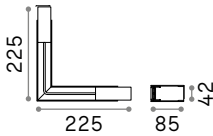

BLINDED CORNER RIGHT - LEFT Optional

Weight	Volume	Finish	Code	€
0,79 Kg	0,0090 m³	Black	283180	95