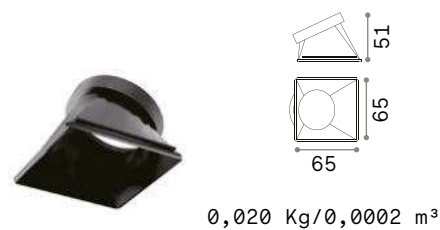

⌀ 80 mm
0,060 Kg/0,0004 m³

FRAME Required

Finish	Code	€
White	208695	15
Chrome	221687	17
Black	208701	15
Gold	208718	15

Dynamic Square

REFLECTOR Required

SYMMETRICAL

Finish	Code	€
White	211817	7
Chrome	221656	8
Black	211824	7
Gold	211831	7