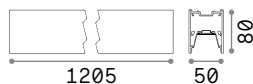

Fluo Wide

2,890 Kg/0,0183 m³
Cable length 1800 mm

LED SMD SAMSUNG Driver TRIDONIC ON/OFF included

Power	Beam	Lumen	CCT	Finish	Code	€
27 W	105°	3450 lm	3000 K	Aluminu.	191447	275
				White	192437	275
				Black	191997	275
		3650 lm	4000 K	Aluminu.	192468	275
				White	192482	275
				Black	192505	275

DIMMABLE DRIVER* Optional

	Power	Output	Measure (LxHxW)	Code	€
1-10V	35 W	500 mA	280 x 30 x 21 mm	216423	110
DALI/Push	35 W	500 mA	280 x 30 x 21 mm	216287	125