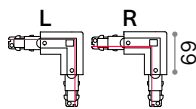

MAIN CONNECTOR CORNER

0,130 Kg/0,0006 m³

246604	L	€ 26
246598	R	€ 26
246628	R	€ 26
246611	R	€ 26