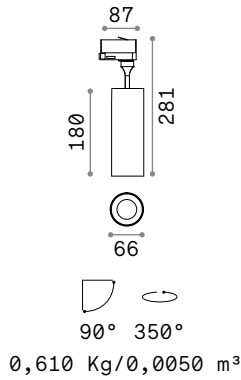

Smile 15W

LED COB PHILIPS Driver TRIDONIC ON/OFF included

CRI ≥ 82

Power	Beam	Lumen	CCT	Finish	Code	€
15W	24°	1600 lm	3000 K	White	189574	105
				Black	189581	105
		1700 lm	4000 K	White	189611	105
				Black	189628	105
	36°	1600 lm	3000 K	White	189758	105
				Black	189765	105
		1700 lm	4000 K	White	189796	105
				Black	189802	105
	50°	1600 lm	3000 K	White	189932	105
				Black	189949	105
		1700 lm	4000 K	White	189956	105
				Black	189963	105

CRI ≥ 92

Power	Beam	Lumen	CCT	Finish	Code	€
15W	24°	1200 lm	3000 K	White	189598	105
				Black	189604	105
	36°	1200 lm	3000 K	White	189772	105
				Black	189789	105
	50°	1200 lm	3000 K	White	189970	105
				Black	189987	105

FILTER HONEYCOMB

FILTER ELLIPTICAL

RING

SINGLE CONNECTION

Required	Driver	Finish	Code	€
No		Black	189536	5
No		Clear	189543	7
No		White	189505	13
No	On/Off	White	170145	24
		Black	170152	24

Light beam: SPOT

Light beam: ACCENT

Light beam: WIDE

m	lx	øm
1	4362	0,47
2	1090	0,94
3	484	1,41
4	272	1,88
5	174	2,35

CRI ≥ 82 15W 24° 1600lm 3000K

m	lx	øm
1	2923	0,64
2	730	1,29
3	324	1,94
4	182	2,58
5	116	3,23

CRI ≥ 82 15W 36° 1600lm 3000K

m	lx	øm
1	1611	0,89
2	402	1,79
3	179	2,69
4	100	3,59
5	64	4,49

CRI ≥ 82 15W 50° 1600lm 3000K