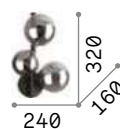

IP20 INCLUDE

0,800 Kg / 0,0219 m³
G9 max 3 x 15W

€ 130

271439 ■ Black ^{new}

283784 ■ Satin Brass ^{new}

3000 K
370 lm

209043

€ 3,90

P. 091