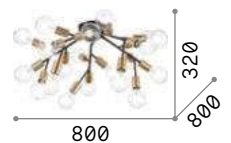

Spark

Matt black varnished metal frame and plated bulb holders.

■ □ IP20

2,730 Kg / 0,0864 m³
E27 max 20 x 25W

€ 378

238333 ■ Black

💡 3000 K
1120 lm

101323 € 7,50