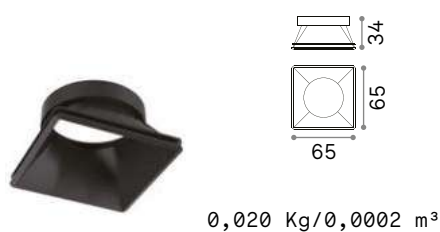

⌀ 80 mm
0,060 Kg/0,0004 m³

FRAME Required

Finish	Code	€
White	208695	15
Chrome	221687	17
Black	208701	15
Gold	208718	15

Dynamic Square

REFLECTOR Required

SYMMETRICAL

Finish	Code	€
White	211817	7
Chrome	221656	8
Black	211824	7
Gold	211831	7