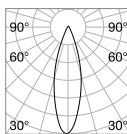

m	lx	Øm
1	6576	0,57
2	1644	1,14
3	731	1,71
4	411	2,28
5	263	2,85