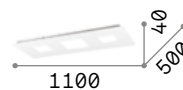

LED LED source 3000 K, 17.500 h life.

8,190 Kg / 0,0740 m³
LED 84W / 8100 lm

€ 448

255941 White

5,760 Kg / 0,0486 m³
LED 65W / 6100 lm

€ 348

255934 White

Totem