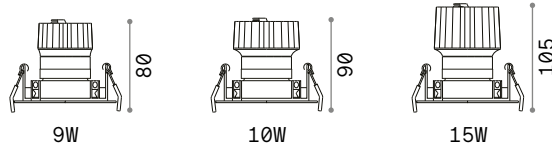

Dynamic Round

0,020 Kg/0,0002 m³

REFLECTOR Required

SYMMETRICAL

Finish	Code	€
White	211787	7
Chrome	221649	8
Black	211794	7
Gold	211800	7