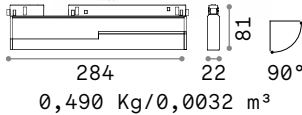

Ego Wide

LED SMD SAMSUNG

Power	Beam	Lumen	CCT	Control	Finish	Code	€
7 W	110°	600 lm	3000 K	On-Off	White	283029	75 <i>new</i>
					Black	257709	75
				DALI	White	286501	125 <i>new</i>
					Black	286495	125 <i>new</i>

LED SMD SAMSUNG

Power	Beam	Lumen	CCT	Control	Finish	Code	€
13 W	110°	1200 lm	3000 K	On-Off	White	283036	105 <i>new</i>
					Black	257716	105
				DALI	White	286525	150 <i>new</i>
					Black	286518	150 <i>new</i>

LED SMD SAMSUNG

Power	Beam	Lumen	CCT	Control	Finish	Code	€
26 W	110°	2400 lm	3000 K	On-Off	White	283043	150 <i>new</i>
					Black	257730	150
				DALI	White	286549	190 <i>new</i>
					Black	286532	190 <i>new</i>

LED SMD SAMSUNG

Power	Beam	Lumen	CCT	Control	Finish	Code	€
7 W	110°	600 lm	3000 K	On-Off	White	282725	120 <i>new</i>
					Black	257839	120
				DALI	White	286129	165 <i>new</i>
					Black	286112	165 <i>new</i>

Light beam: WIDE

m	lx	øm
1	619	2,50
2	155	4,90
3	69	7,40
4	39	9,80
5	25	12,00

CRI≥90 26W 110° 2400lm 3000K