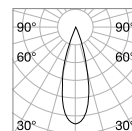

m	lx	øm
1	3051	0,51
2	763	1,00
3	339	1,50
4	191	2,10
5	122	2,60