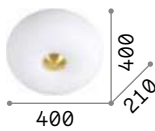

3,050 Kg / 0,0744 m³
GX53 max 3 x 15W

€ 290

214504 White

3000 K
910 lm

123936 € 6,50