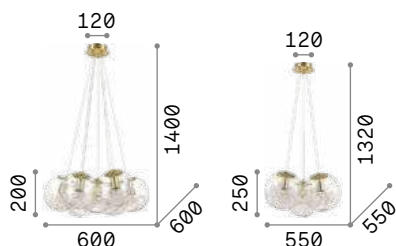

Mapa Sat

Metal frame with nickel or brass finish. Clear blown glass diffuser with internal aluminum threads decoration.

IP20

IP20

6,550 Kg / 0,1862 m³
E27 max 7x60W

2,700 Kg / 0,1210 m³
E27 max 3x60W

€ 472

€ 267

176062 Nickel
176000 Brass

176031 Nickel
175973 Brass

3000 K
910 lm

3000 K
910 lm

119571 € 7,00

119571 € 7,00