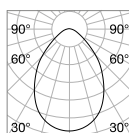

m	lx	øm
1	1056	1,60
2	264	3,20
3	117	4,81
4	66	6,41
5	42	8,01