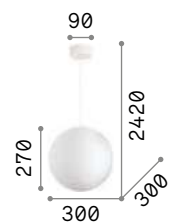

IP20

0,860 Kg / 0,0428 m³
E27 max 1x 25W

€ 95

226026 White

3000 K
950 lm

101330 € 8,00