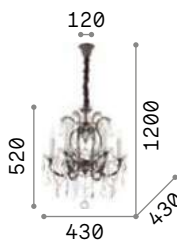

IP20

5,300 Kg / 0,1160 m³
E14 max 6 x 40W

€ 450

073729 Rust

3000 K
470 lm

101224 €3,00