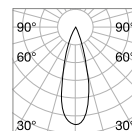

CRI≥90 12W 30° 1000lm 3000K

m	lx	øm
1	2877	0,51
2	719	1,00
3	320	1,50
4	180	2,10
5	115	2,60