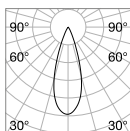

m	lx	øm
1	2410	0,59
2	602	1,19
3	268	1,78
4	151	2,38
5	96	2,98