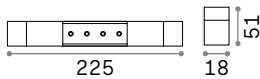

Weight	Volume	Control	Finish	Code	€
0,16 Kg	0,0005 m³	On-Off	White	286006	40 <i>new</i>
			Black	283111	40
		DALI	White	289298	45 <i>new</i>
			Black	289304	45 <i>new</i>

MAIN CONNECTOR

Required - 1 Kit x power source max 210 W