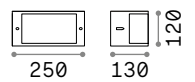

Rex-1

Powder coated die-cast aluminum body available in different colors: anthracite, white or coffee. White acrylic diffuser.

092393

092409

213217

IP44

0,600 Kg / 0,0065 m³
E27 max 1x 60W

€ 37

092393 ■ White
092409 ■ Anthracit.
213217 ■ Coffee

4000 K
1000 lm

151991 € 2,50