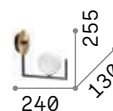

IP20 REGOLABILE

0,670 Kg / 0,0192 m³
G9 max 1x 15W

€ 65

273655 ■ Black new

3000 K
370 lm

209043 € 3,90