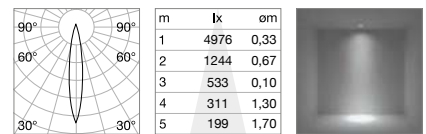

CRI≥80 9W 20° 930lm 2700K