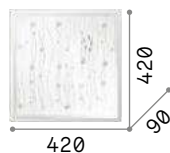

IP20

2,930 Kg / 0,0281 m³
E27 max 3x60W

€ 100

081441 Clear
091013 Color

101286 3000 K
340 lm

101286 € 3,00