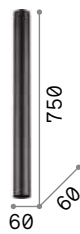

Look new

Turned aluminum fixing base.
White, black or satin brass powder coated metal cylindrical diffuser.

LED Bulbs LED GU10 5W 3000 K included.
Cod. **108292**

3,070 Kg / 0,0061 m³
GU10 max 1x28W

€ 78

259260 ■ White new
259277 ■ Black new

108292 € 4,50

1,380 Kg / 0,0037 m³
GU10 max 1x28W

€ 62

233352 ■ White
233321 ■ Black

108292 € 4,50

0,740 Kg / 0,0025 m³
GU10 max 1x28W

€ 51

233215 ■ White
233192 ■ Black

108292 € 4,50

0,400 Kg / 0,0013 m³
GU10 max 1x28W

€ 41

233079 ■ White
233062 ■ Black
285214 ■ Satin Brass new

108292 € 4,50

P. 070 P. 357 P. 603