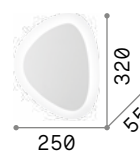

■ ■ □ IP20

1,000 Kg / 0,0139 m³
LED 26W / 2580 lm

€ 195

196206 White