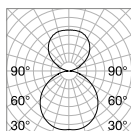

m	lx	øm
1	512	2,10
2	128	4,21
3	56	6,32
4	32	8,43
5	20	10,54