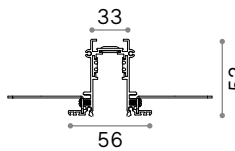

Length	Weight	Volume	Finish	Code	€
1000 mm	1,13 Kg	0,0039 m³	White	282923	65 new
			Black	258171	65
2000 mm	2,26 Kg	0,0078 m³	White	282930	135 new
			Black	266183	135

CONNECTOR HORIZONTAL Optional