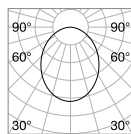

m	lx	øm
1	440	2,14
2	110	4,28
3	48	6,42
4	27	8,56
5	17	10,70