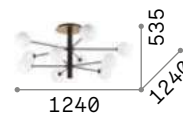

IP20 INCLUSA
6,500 Kg / 0,1397 m³
G9 max 10 x 15W
€ 525

285245 White new
273693 Black new

3000 K
370 lm
209043 € 3,90