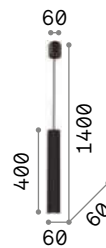

104935 104942 141800 104928 141817 259239 141794 141855 170589

2,950 Kg / 0,0092 m³
GU10 max 1x50W
€ 120
158723 ■ Black

0,990 Kg / 0,0029 m³
GU10 max 1x28W
€ 65

104935 ■ White
104942 ■ Chrome
104928 ■ Black