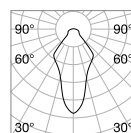

m	lx	øm
1	1250	0,92
2	312	1,84
3	138	2,76
4	78	3,69
5	50	4,61