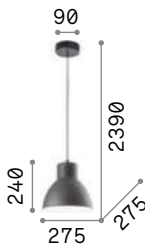

Metro

Metal body and diffuser. Enameled white inside. Electrical cable adjustable in length.

0,970 Kg / 0,0261 m³

E27 max 1x60W

€ 60

139098 ■ Dark Grey

101354 € 8,50