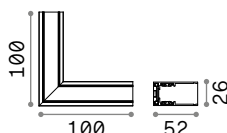

CONNECTOR HORIZONTAL HIGH Optional

Weight	Volume	Control	Finish	Code	€
0,10 Kg	0,0015 m³	On-Off	White	282824	65 <i>new</i>
			Black	258140	65
		DALI	White	286228	75 <i>new</i>
			Black	286211	75 <i>new</i>