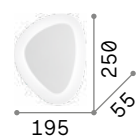

■ ■ □ IP20

0,730 Kg / 0,0153 m³
LED 18W / 1940 lm

€ 145

196190 White