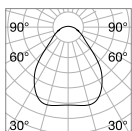

m	lx	øm
1	1470	1,79
2	367	3,59
3	163	5,38
4	92	7,18
5	59	8,97