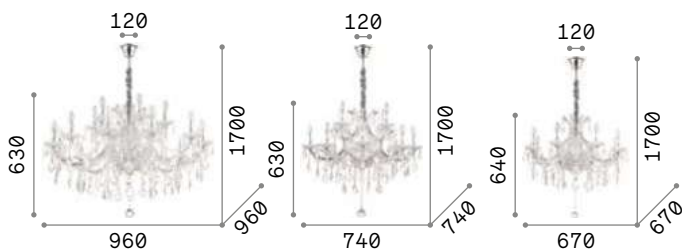

Napoleon

Chrome or gold metal frame. Blown glass and cut crystals decorative elements. Velvet chain cover.

167244

167398

IP20

17,920 Kg / 0,4424 m³
E14 max 18 x 40W

€ 910

167268 Chrome
167411 Gold