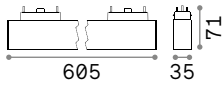

0,700 Kg/0,0087 m³

LED SMD OSRAM UGR <13

Power	Beam	Lumen	CCT	Finish		Code	€
29W	35°	3200 lm	3000 K	Black	■	222936	250
		3400 lm	4000 K	Black	■	223018	250

Light beam: ACCENT