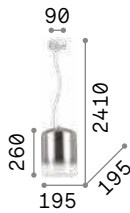

Ken

Chrome metal frame. Blown glass diffuser. Steel cables adjustable in length with automatic blocking mechanisms.

3,050 Kg / 0,0862 m³
E27 max 1x60W

1,520 Kg / 0,0309 m³
E27 max 1x60W

€ 285

€ 185

112107 ■ FadeChrome