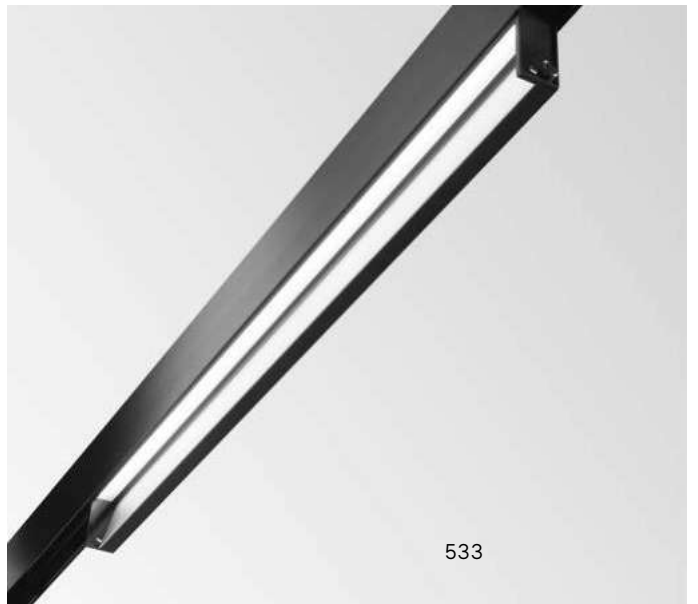

Ego Pendant and Wall Washer

0,540 Kg/0,0038 m³

LED COB CITIZEN UGR <19

Power	Beam	Lumen	CCT	Control	Finish	Code	€
12 W	30°	1000 lm	3000 K	On-Off	White	282879	145 <i>new</i>
					Black	257747	145
				DALI	White	286327	185 <i>new</i>
					Black	286310	185 <i>new</i>

0,320 Kg/0,0026 m³

LED SMD SAMSUNG

Power	Beam	Lumen	CCT	Control	Finish	Code	€
7 W	-	650 lm	3000 K	On-Off	White	283005	90 <i>new</i>
					Black	257815	90
				DALI	White	286464	140 <i>new</i>
					Black	286457	140 <i>new</i>

0,560 Kg/0,0012 m³

LED SMD SAMSUNG

Power	Beam	Lumen	CCT	Control	Finish	Code	€
13 W	-	1300 lm	3000 K	On-Off	White	283012	120 <i>new</i>
					Black	257822	120
				DALI	White	286488	165 <i>new</i>
					Black	286471	165 <i>new</i>

Light beam: ACCENT

Light beam: ASYMMETRICAL

m	lx	Øm
1	2877	0,51
2	719	1,00
3	320	1,50
4	180	2,10
5	115	2,60

CRI≥90 12W 30° 1000lm 3000K

CRI≥90 13W 1300lm 3000K