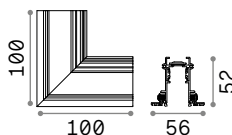

Weight	Volume	Control	Finish	Code	€
0,14 Kg	0,0015 m³	On-Off	White	282800	65 new
			Black	259413	65
		DALI	White	286150	80 new
			Black	286198	80 new