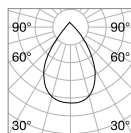

m	lx	øm
1	2457	1,30
2	614	2,50
3	273	3,80
4	154	5,10
5	98	6,40