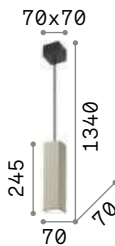

IP20

1,720 Kg / 0,0055 m³
GU10 max 1x 35W

€ 75

150673 ■ Concrete

3000 K
480 lm
108292 € 4,50

3000 K
480 lm
108292 € 4,50

P. 294