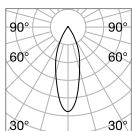

m	lx	øm
1	553	0,58
2	138	1,16
3	61	1,75
4	35	2,33
5	22	2,91