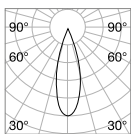

m	lk	Øm
1	1446	0,54
2	362	1,10
3	161	1,60
4	90	2,20
5	56	2,70