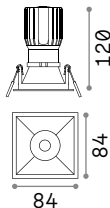

75 x 75 mm
0,270 Kg/0,0011 m³

LED COB CREE Driver ON/OFF included - CRI ≥80

Power	Beam	Lumen	CCT	Finish		Code	€
11W	36°	830 lm	2700 K	Black	■ + ■	285436	41 <i>new</i>
		1000 lm	3000 K	White	■ + □	192406	41
				Black	■ + ■	192383	41

DIMMABLE DRIVER* Optional

	Power	Output	Measure (LxHxW)	Code	€
1-10V	12 W	250 mA	150 x 43 x 29 mm	217253	35
DALI	11 W	250 mA	135 x 20 x 30 mm	202396	50

Light beam: ACCENT