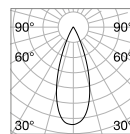

CRI≥90 15W 35° 1600lm 3000K

m	lx	øm
1	2294	0,64
2	573	1,29
3	254	1,93
4	143	2,58
5	91	3,23