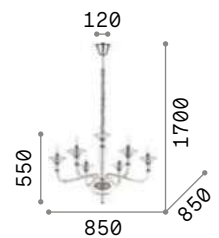

IP20

3,840 Kg / 0,1759 m³
E14 max 6 x 40W

€ 500

159959 Clear
159942 Amber

3000 K
480 lm

101200 € 3,00