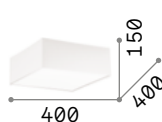

Wheel

Enamelled metal base and structure. Fireproof PVC foil shade, coated with fabric.

IP20

3,890 Kg / 0,1270 m³
E27 max 5 x 60W

€ 224

036021 White

3000 K
900 lm
123899 € 7,00

IP20

2,280 Kg / 0,0758 m³
E27 max 3 x 60W

€ 116

036014 White

3000 K
900 lm
123899 € 7,00

P. 186

Ritz

Enameled metal base. PVC foil shade and lower diffuser panel covered with fabric.

IP20

1,710 Kg / 0,0968 m³
E27 max 4 x 60W

€ 216

152912 White

3000 K
900 lm
123899 € 7,00

IP20

1,480 Kg / 0,0700 m³
E27 max 4 x 60W

€ 172

152899 White

3000 K
900 lm
123899 € 7,00

IP20

1,110 Kg / 0,0444 m³
E27 max 4 x 52W

€ 134

152875 White

3000 K
900 lm
123899 € 7,00