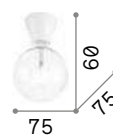

IP20

0,290 Kg / 0,0004 m³
E27 max 1x 60W

€ 21

155227   White
155142   Black

3000 K
1120 lm

101323 € 7,50