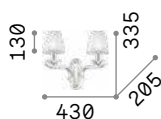

2,468 Kg / 0,0517 m³
E14 max 2x 40W

€ 187

035864 White

3000 K
420 Lm

101217

€ 3,00

Pegaso

Chromed or satin brass metal frame. Cut crystal main body, candle cups and pendants. Organza fabric shades.