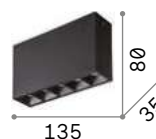

IP20

0,370 Kg / 0,0011 m³
LED 12,5W / 1100/1250 lm

€ 82

248530	White	3000K
267838	White	4000K
244884	Black	3000K
267821	Black	4000K

LED source 3000/4000 K, 30.000 h life.