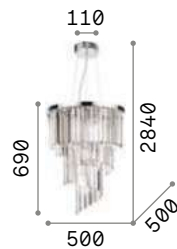

IP20

12,800 Kg / 0,1614 m³
E14 max 12 x 40W

€ 600

166247 Chrome
213521 Gold

3000K
470 lm
101224 € 3,00