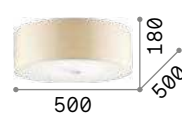

IP20

3,800 Kg / 0,0908 m³
E27 max 4 x 60W

€ 175

103266 White
103273 Black
090900 Wood

3000 K
900 lm
123899 € 7,00