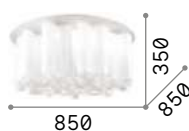

IP20

25,620 Kg / 0,5084 m³
E27 max 15 x 60W

€ 1250

125565 White

3000 K
910 lm

119571 € 7,00