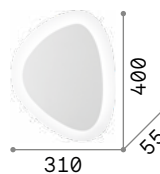

■ ■ □ IP20

1,540 Kg / 0,0233 m³
LED 34W / 3550 lm

€ 275

196220 White