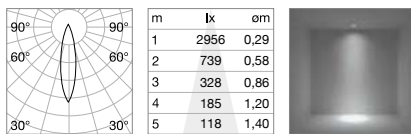

CRI≥80 9W 20° 930lm 2700K