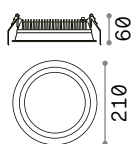

① 200 mm

0,650 Kg/0,0053 m³

LED SMD Driver ON/OFF included

Power	Beam	Lumen	CCT	Finish	Code	€
30 W	77°	3200 lm	3000 K	White	248783	75
		3250 lm	4000 K	White	248790	75

DIMMABLE DRIVER* Optional

Model	Control	Power	Output	Measure (LxHxW)	Code	€
Deep 10 W	1-10V	10 W	300 mA	135 x 30 x 20 mm	248950	38
	DALI	12 W	300 mA	135 x 30 x 20 mm	248967	51
Deep 20 W	1-10V/Push	25 W	500 mA	167 x 41 x 32 mm	248974	62
	DALI/Push	25 W	500 mA	167 x 41 x 32 mm	248981	87
Deep 30 W	1-10V/Push	30 W	750 mA	167 x 41 x 32 mm	248998	71
	DALI/Push	36 W	700 mA	167 x 39 x 30 mm	249001	94

Light beam: WIDE