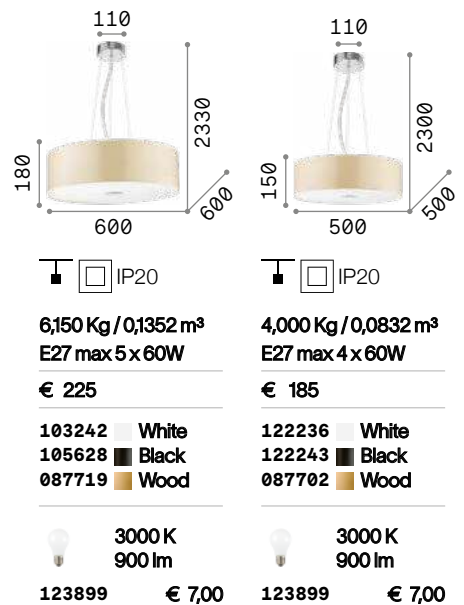

P. 284   P. 409