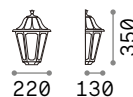

220 130 350

■ □ IP55

1,000 Kg / 0,0101 m³
E27 max 1x 23W

€ 28

■ □ IP55

0,600 Kg / 0,0117 m³
E27 max 1x 23W

€ 24

120423 ■ White
101491 ■ Black

120430 ■ White
101552 ■ Black

● 4000 K
980 lm

153964 € 7,00

● 4000 K
980 lm

153964 € 7,00