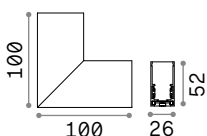

Weight	Volume	Control	Finish	Code	€
0,10 Kg	0,0015 m³	On-Off	White	282831	65 <i>new</i>
			Black	258157	65
		DALI	White	286242	75 <i>new</i>
			Black	286235	75 <i>new</i>

END CAP NO HOLE

END CAP WITH HOLE

Required	Measure (LxHxW)	Finish	Code	€
Yes	26 x 11 x 52 mm	White	282664	4 <i>new</i>
		Black	267227	4
Yes	26 x 11 x 52 mm	White	282657	4 <i>new</i>
		Black	267234	4