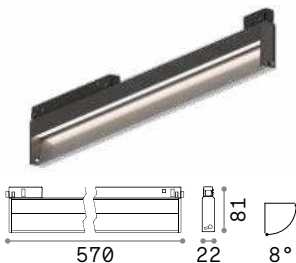

0,560 Kg/0,0012 m³

LED SMD SAMSUNG

Power	Beam	Lumen	CCT	Control	Finish	Code	€
13 W	-	1300 lm	3000 K	On-Off	White	283012	120 <i>new</i>
					Black	257822	120
				DALI	White	286488	165 <i>new</i>
					Black	286471	165 <i>new</i>

m	lx	Øm
1	2877	0,51
2	719	1,00
3	320	1,50
4	180	2,10
5	115	2,60

CRI≥90 12W 30° 1000lm 3000K

CRI≥90 13W 1300lm 3000K