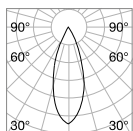

CRI≥90 13W 36° 1100lm 3000K

m	lx	øm
1	1846	0,65
2	461	1,30
3	205	1,90
4	115	2,60
5	74	3,20