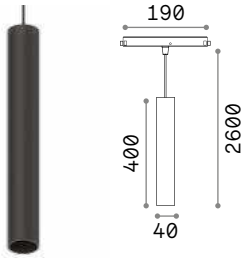

Ego Pendant and Wall Washer

0,540 Kg/0,0038 m³

LED COB CITIZEN UGR <19

Power	Beam	Lumen	CCT	Control	Finish	Code	€
12 W	30°	1000 lm	3000 K	On-Off	White	282879	145 <i>new</i>
					Black	257747	145
				DALI	White	286327	185 <i>new</i>
					Black	286310	185 <i>new</i>