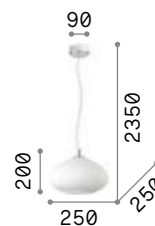

1,200 Kg / 0,0394 m³
E14 max 1x40W
€ 80

new 264509 Chrome
new 285177 Satin Brass

101217 3000 K
420 lm € 3,00