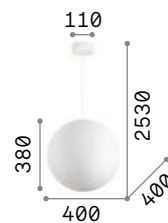

IP20

1,780 Kg / 0,1662 m³
E27 max 1x 25W

€ 305

226040 White

3000 K
950 lm

101330 € 8,00

IP20

1,460 Kg / 0,0911 m³
E27 max 1x 25W