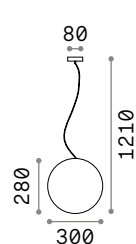

1,360 Kg / 0,0338 m³
E27 max 1x60W

€ 98

135991 White

151991 € 2,50

P. 743