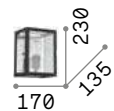

■ IP20

1,590 Kg / 0,0136 m³
E27 max 1x60W

€ 84

092836 ■ Black

2200 K
440 lm

151694 € 7,00

P. 089