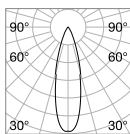

m	lx	øm
1	4362	0,47
2	1090	0,94
3	484	1,41
4	272	1,88
5	174	2,35