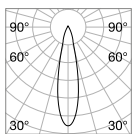

m	lx	øm
1	12955	0,39
2	3238	0,79
3	1439	1,19
4	809	1,59
5	518	1,99