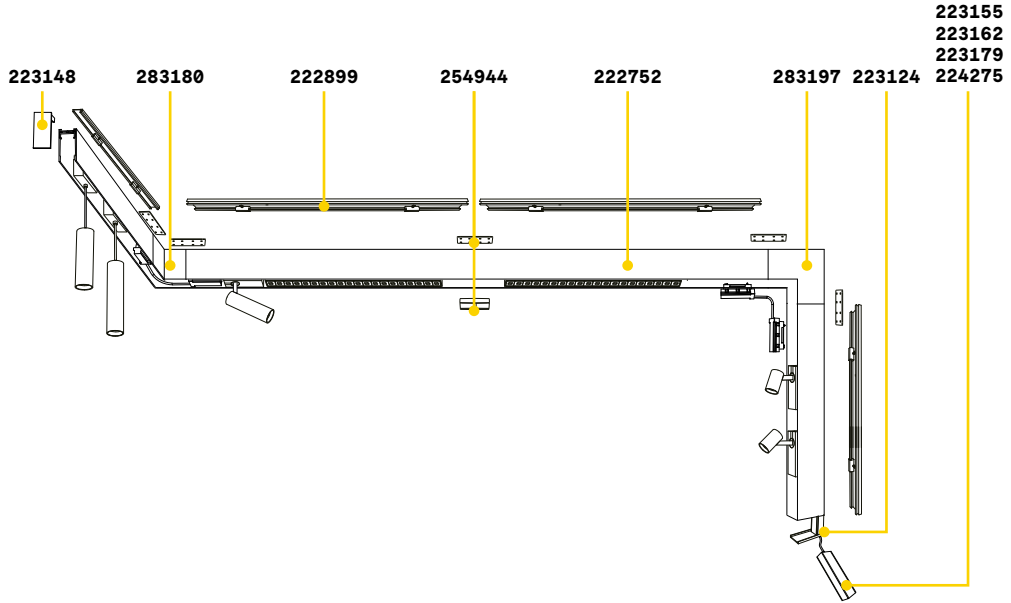

Arca - Surface

223155
223162
223179
224275

TRACK Maximum length per power source: 25 meters

Length	Weight	Volume	Finish	Code	€
1000 mm	1,34 Kg	0,0273 m³	Black	222745	105
3000 mm	4,02 Kg	0,0600 m³	Black	222752	285

BLINDED CORNER RIGHT - LEFT Optional

Weight	Volume	Finish	Code	€
0,79 Kg	0,0090 m³	Black	283180	95

BLINDED CORNER VERTICAL - HORIZONTAL Optional

Weight	Volume	Finish	Code	€
0,79 Kg	0,0090 m³	Black	283197	95