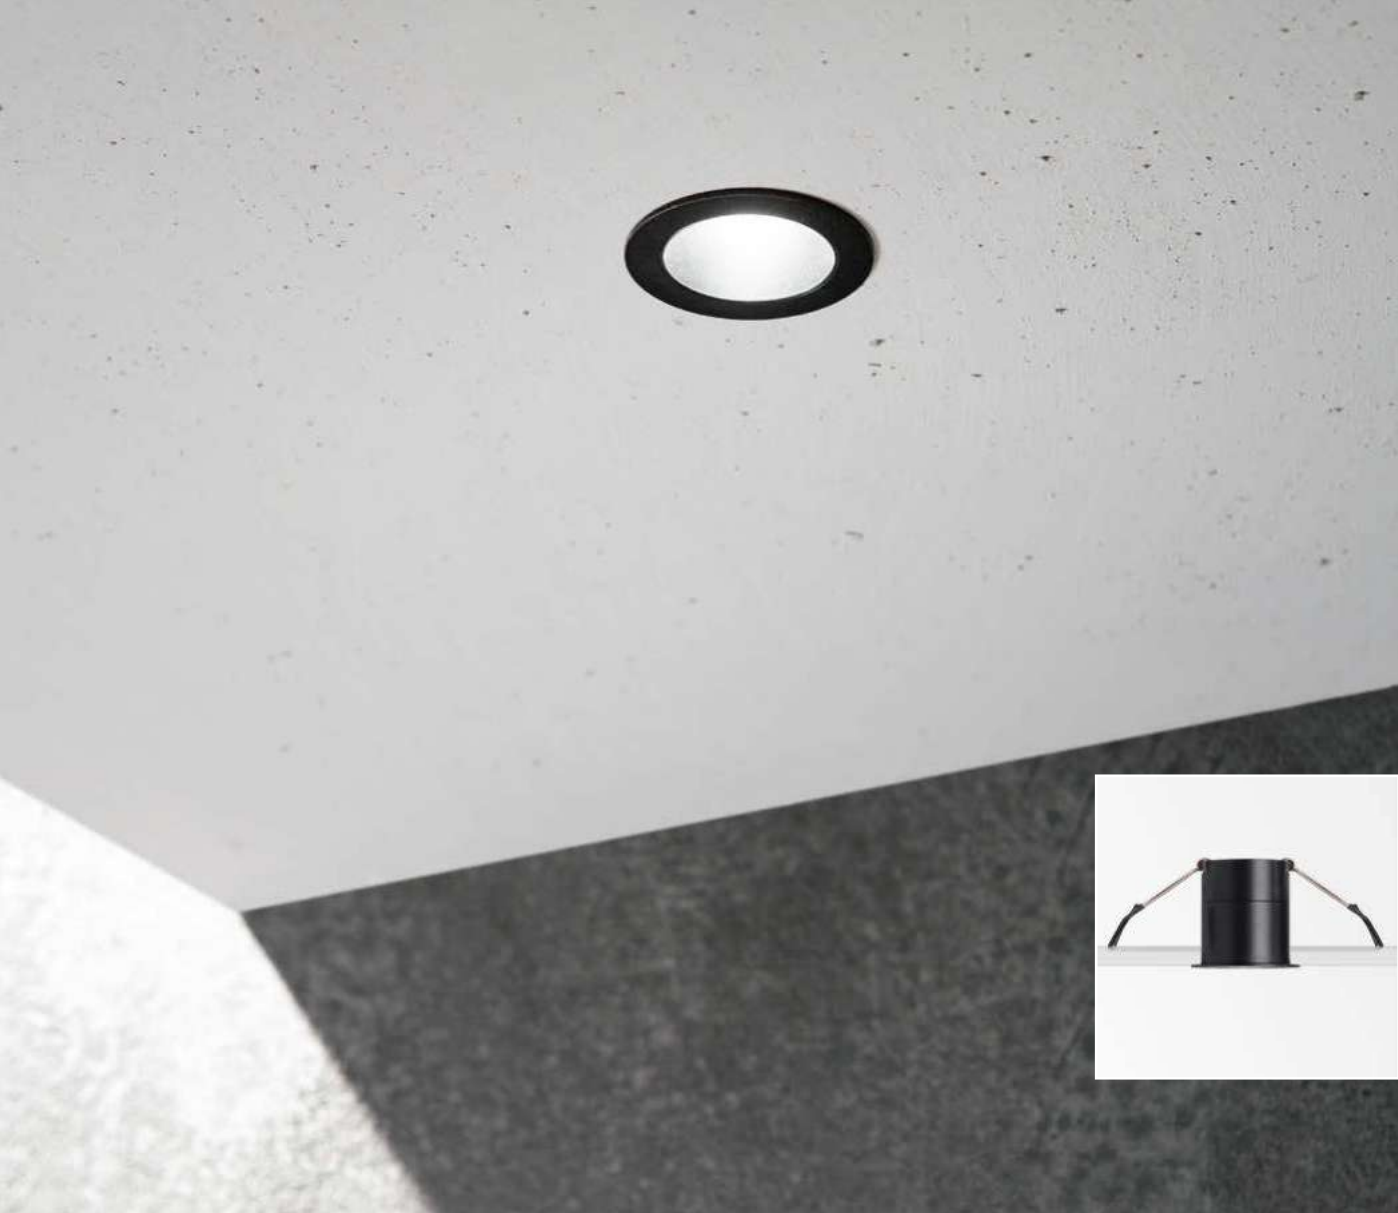

Light beam: SPOT

m	lx	øm
1	1374	0,30
2	344	0,60
3	153	0,91
4	86	1,20
5	55	1,50

CRI≥90 3W 20° 210lm 3000K

244808

244822

244846

244853

Quark