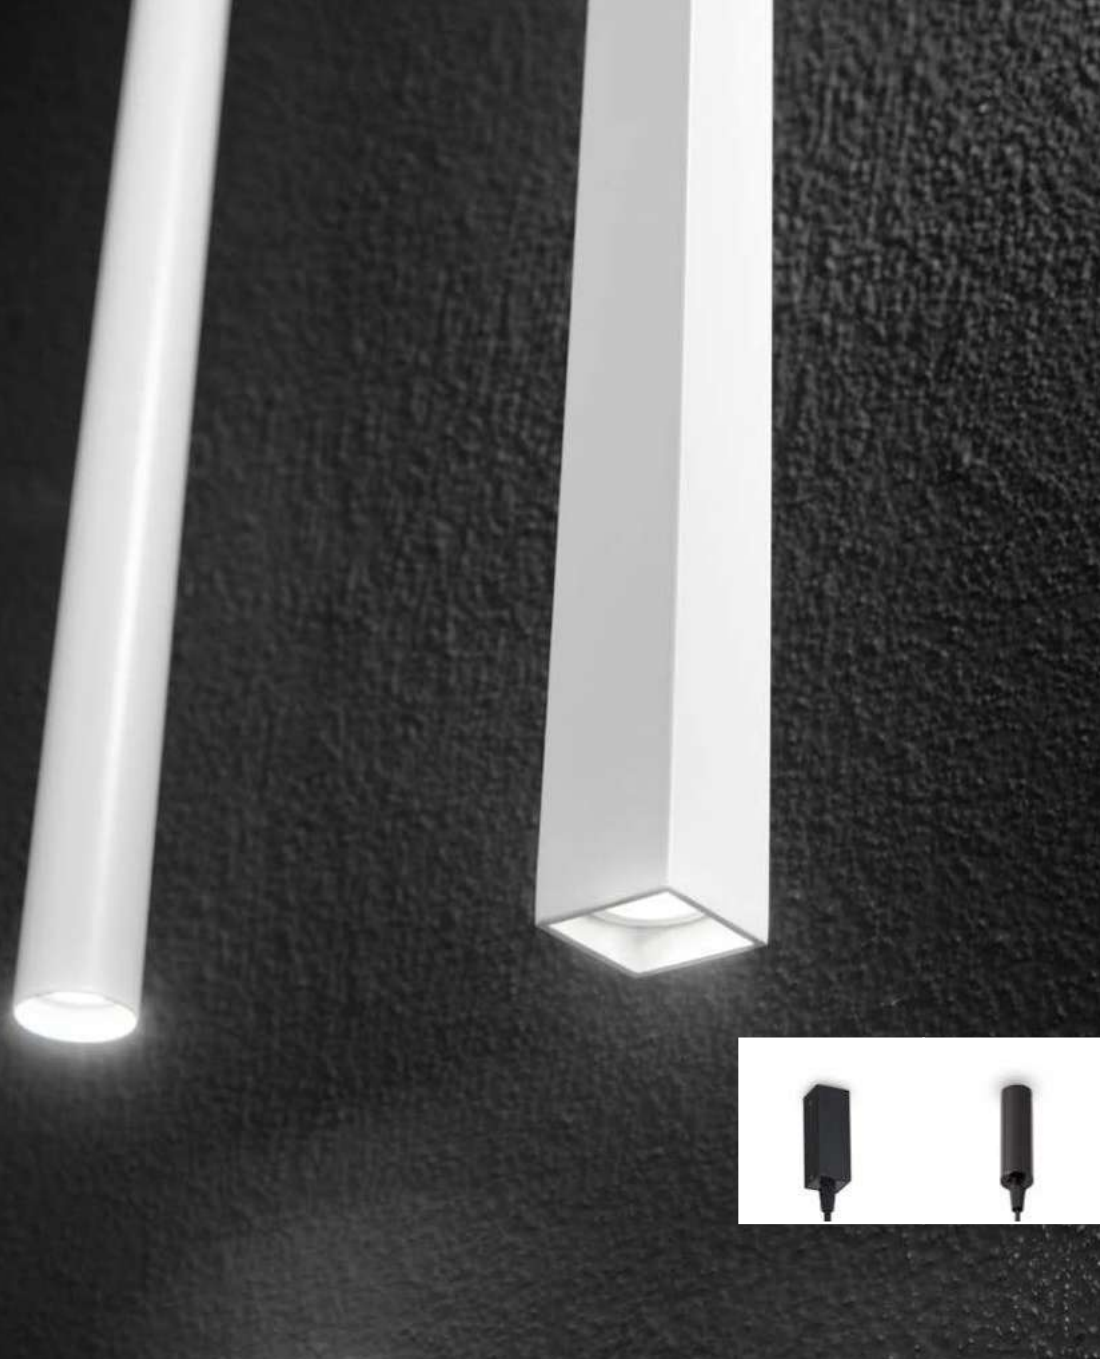

Ultrathin

Metal ceiling cup and diffuser plated chrome or with matt white or black varnish finish. Electrical cable coated with fabric.

LED Led source 3000 K, 30.000 h life.

IP20

0,670 Kg / 0,0036 m³
LED 11,5W / 1000 lm / 51°

€ 110

142906 ■ White
164878 ■ Chrome
142913 ■ Black

IP20

0,860 Kg / 0,0036 m³
LED 11,5W / 1000 lm / 51°

€ 160

194172 ■ White
194196 ■ Black

IP20

0,460 Kg / 0,0036 m³
LED 11,5W / 1000 lm / 51°

€ 85

156682 ■ White
187662 ■ Chrome
156699 ■ Black

IP20

0,450 Kg / 0,0019 m³
LED 11,5W / 1000 lm / 51°

€ 135

194189 ■ White
194202 ■ Black

142913, 156699 194196, 194202