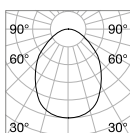

m	lx	øm
1	188	1,84
2	47	3,69
3	20	5,54
4	11	7,39
5	7	9,24