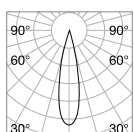

m	lx	øm
1	372	0,40
2	93	0,81
3	41	1,20
4	23	1,60
5	15	2,00