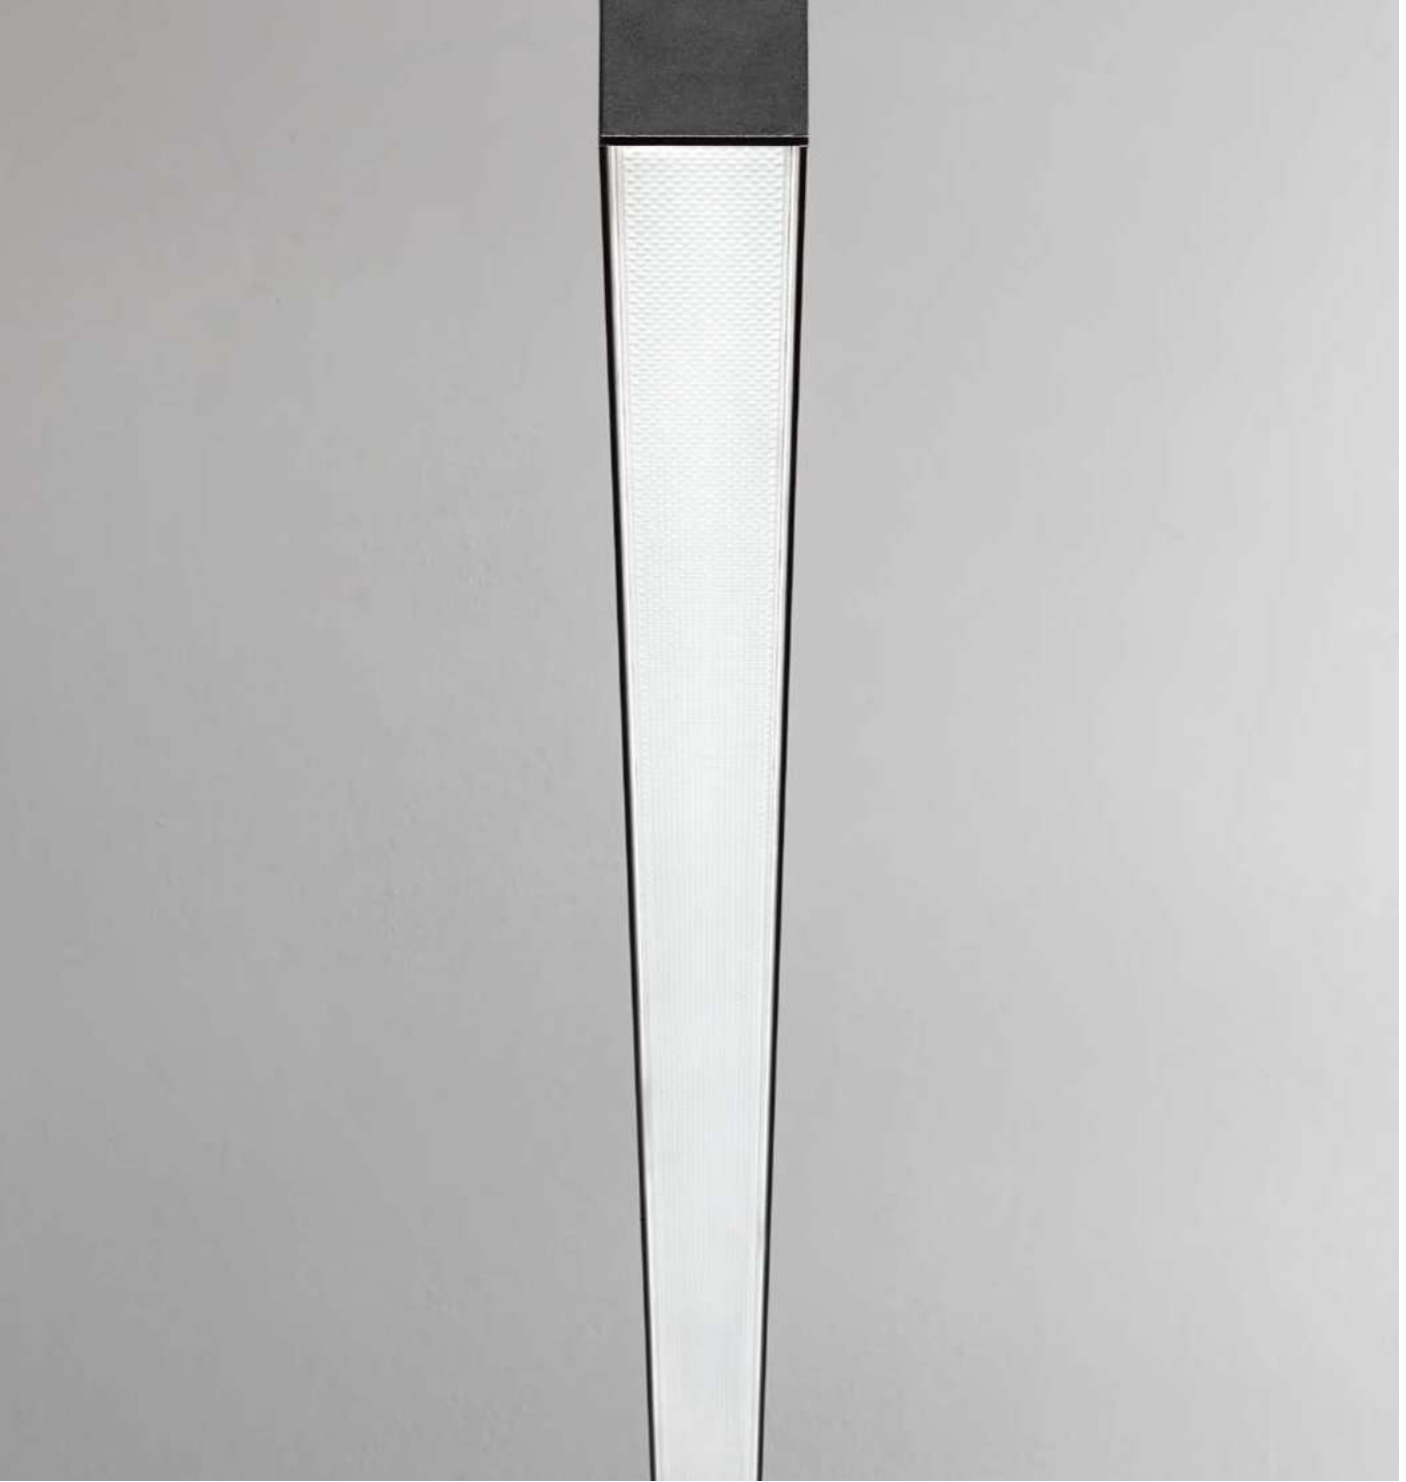

Display UGR

0,400 Kg/0,0064 m³

LED SMD SAMSUNG Driver ON/OFF included - UGR <22

Power	Beam	Lumen	CCT	Finish	Code	€
14 W	70°	1600 lm	3000 K	White	283685	165 <i>new</i>
				Black	283692	165 <i>new</i>
		1700 lm	4000 K	White	283708	165 <i>new</i>
				Black	283715	165 <i>new</i>

1,120 Kg/0,0112 m³

LED SMD SAMSUNG Driver ON/OFF included - UGR <22

Power	Beam	Lumen	CCT	Finish	Code	€
27 W	70°	3100 lm	3000 K	White	283647	250 <i>new</i>
				Black	283630	250 <i>new</i>
		3300 lm	4000 K	White	276281	250 <i>new</i>
				Black	283258	250 <i>new</i>

1,570 Kg/0,0173 m³

LED SMD SAMSUNG Driver ON/OFF included - UGR <22

Power	Beam	Lumen	CCT	Finish	Code	€
40 W	70°	4500 lm	3000 K	White	283654	350 <i>new</i>
				Black	283067	350 <i>new</i>
		4700 lm	4000 K	White	283661	350 <i>new</i>
				Black	283678	350 <i>new</i>

Light beam: WIDE

m	lx	øm
1	854	1,40
2	213	2,80
3	95	4,20
4	53	5,70
5	34	7,10

CRI≥80 14W 70° 1600lm 3000K

m	lx	øm
1	1636	1,40
2	409	2,80
3	182	4,20
4	102	5,70
5	65	7,10

CRI≥80 27W 70° 3100lm 3000K

m	lx	øm
1	2419	1,40
2	605	2,80
3	269	4,20
4	151	5,70
5	97	7,10

CRI≥80 40W 70° 4500lm 3000K

Display UGR 535 mm

Display UGR 1065 mm

Display UGR 1595 mm