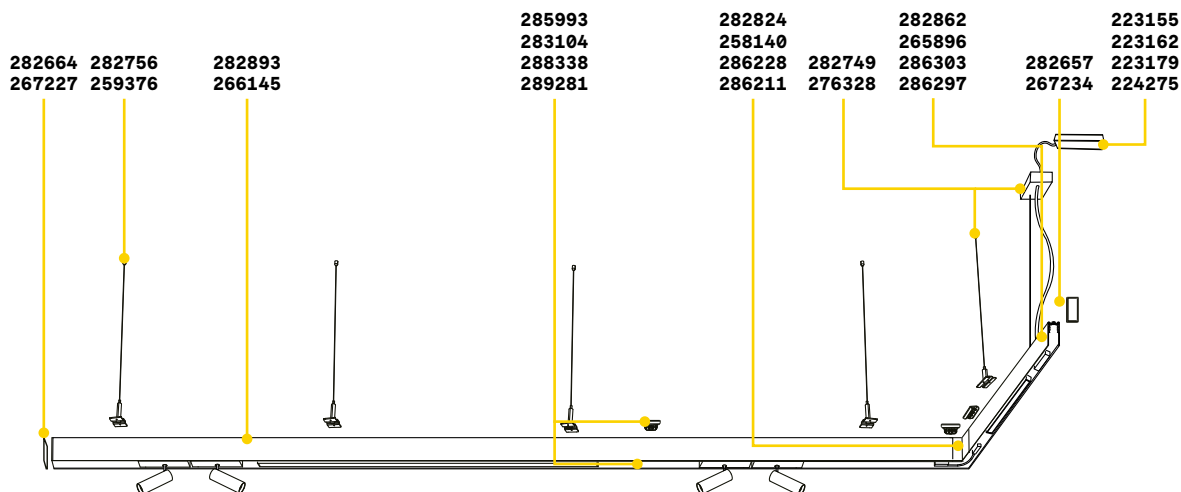

Ego - Suspension High

TRACK HIGH Maximum length per power source: 25 meters

Length	Weight	Volume	Finish	Code	€
1000 mm	0,80 Kg	0,0023 m³	White	282886	55 <i>new</i>
			Black	258027	55
2000 mm	1,60 Kg	0,0046 m³	White	282893	110 <i>new</i>
			Black	266145	110

CONNECTOR HORIZONTAL HIGH Optional

Weight	Volume	Control	Finish	Code	€
0,10 Kg	0,0015 m³	On-Off	White	282824	65 <i>new</i>
			Black	258140	65
		DALI	White	286228	75 <i>new</i>
			Black	286211	75 <i>new</i>

END CAP NO HOLE

END CAP WITH HOLE

SUSPENSION KIT

KIT SINGLE CABLE

Required	Measure (L x H x W)	Finish	Code	€
Yes	26 x 11 x 52 mm	White	282664	4 <i>new</i>
		Black	267227	4
Yes	26 x 11 x 52 mm	White	282657	4 <i>new</i>
		Black	267234	4
Yes - 1 Kit x power source max 210 W	2000 mm	White	282749	40 <i>new</i>
		Black	276328	40
Yes - 1 kit x 900 mm	2000 mm	White	282756	12 <i>new</i>
		Black	259376	12