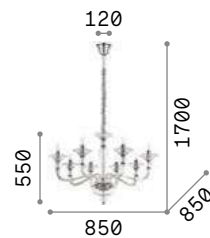

IP20

7,510 Kg / 0,2048 m³
E14 max 8 x 40W

€ 550

159980 Clear
159973 Amber

3000 K
480 lm

101200 € 3,00