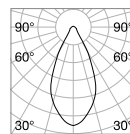

m	lx	øm
1	1611	0,89
2	402	1,79
3	179	2,69
4	100	3,59
5	64	4,49