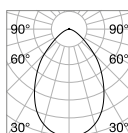

m	lx	øm
1	625	1,43
2	156	2,86
3	69	4,30
4	39	5,73
5	25	7,16