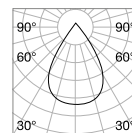

m	lx	øm
1	3496	1,20
2	874	2,40
3	388	3,60
4	218	4,80
5	140	6,00