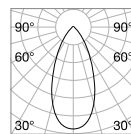

m	lx	øm
1	3740	0,88
2	935	1,76
3	415	2,65
4	233	3,53
5	149	4,42