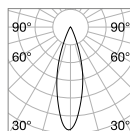

m	lx	øm
1	4788	0,51
2	1197	1,03
3	532	1,55
4	299	2,06
5	191	2,58