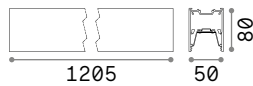

Fluo Accent

2,760 Kg/0,0183 m³
Cable length 1800 mm

LED COB CREE Driver TRIDONIC ON/OFF included - UGR <13

Power	Beam	Lumen	CCT	Finish	Code	€
30 W	30°	3000 lm	3000 K	Aluminu.	192635	310
				White	192611	310
				Black	192581	310
		3300 lm	4000 K	Aluminu.	192574	310
				White	192543	310
				Black	192529	310

DIMMABLE DRIVER* Optional

	Power	Output	Measure (LxHxW)	Code	€
1-10V	35 W	700 mA	280x30x21 mm	216416	110
DALI/Push	35 W	700 mA	280x30x21 mm	216270	125