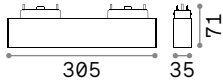

Arca Accent

0,440 Kg/0,0026 m³

LED SMD OSRAM UGR <13

Power	Beam	Lumen	CCT	Finish		Code	€
15W	35°	1700 lm	3000 K	Black	■	222929	150
		1850 lm	4000 K	Black	■	223001	150