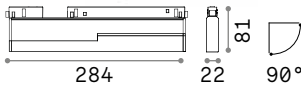

0,470 Kg/0,0031 m³

LED SMD OSRAM UGR <19

Power	Beam	Lumen	CCT	Control	Finish		Code	€
13 W	35°	1500 lm	3000 K	On-Off	White		282718	175 <i>new</i>
					Black		257846	175
				DALI	White		286105	225 <i>new</i>
					Black		286099	225 <i>new</i>

Light beam: ACCENT