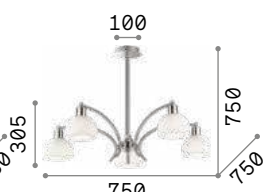

Chrome metal frame adjustable in length. Blown overlay and acid-etched white glass diffusers.

5,200 Kg / 0,1519 m³
E14 max 8 x 40W

3,600 Kg / 0,1386 m³
E14 max 5 x 40W

€ 315

€ 250

068466 Chrome

068459 Chrome