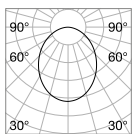

m	lx	øm
1	203	2,16
2	50	4,33
3	22	6,50
4	12	8,66
5	8	10,83