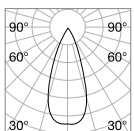

CRI≥90 9W 36° 850lm 3000K

m	lx	øm
1	1312	0,71
2	328	1,40
3	146	2,10
4	82	2,80
5	52	3,50