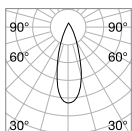

m	lx	øm
1	3121	0,61
2	780	1,20
3	347	1,80
4	195	2,40
5	125	3,00