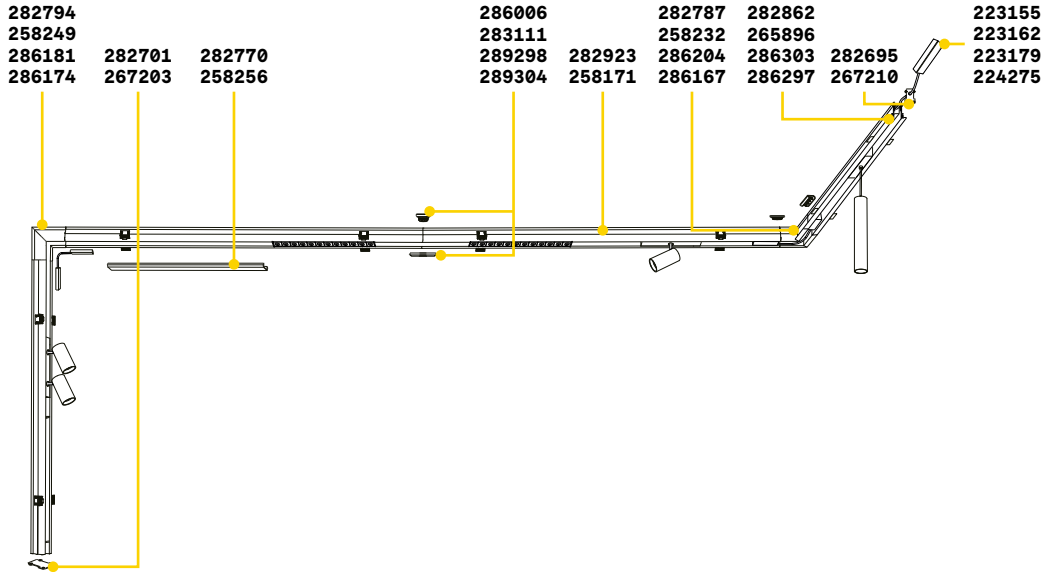

Ego - Recessed

TRACK Kit for assembly profile included
Maximum length per power source: 25 meters

Length	Weight	Volume	Finish	Code	€
1000 mm	1,13 Kg	0,0039 m³	White	282923	65 new
			Black	258171	65
2000 mm	2,26 Kg	0,0078 m³	White	282930	135 new
			Black	266183	135

CONNECTOR HORIZONTAL Optional

Weight	Volume	Control	Finish	Code	€
0,13 Kg	0,0015 m³	On-Off	White	282787	65 new
			Black	258232	65
		DALI	White	286204	80 new
			Black	286167	80 new

CONNECTOR VERTICAL 90° Optional

Weight	Volume	Control	Finish	Code	€
0,10 Kg	0,0015 m³	On-Off	White	282794	65 new
			Black	258249	65
		DALI	White	286181	80 new
			Black	286174	80 new

CONNECTOR VERTICAL 270° Optional

Weight	Volume	Control	Finish	Code	€
0,14 Kg	0,0015 m³	On-Off	White	282800	65 new
			Black	259413	65
		DALI	White	286150	80 new
			Black	286198	80 new