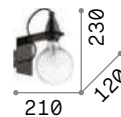

IP20

0,720 Kg / 0,0164 m³
E27 max 1x 60W

€ 70

045191 ■ White
045207 ■ Chrome
045214 ■ Black

3000 K
1020 lm

101347 € 8,50