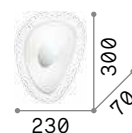

1,200 Kg / 0,0130 m³
E27 max 2 x 60W

€ 75

010861 White

3000 K
340 lm
101286 € 3,00