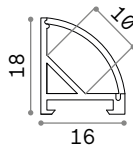

ROUND 16x18

Length	Weight	Volume	Finish	Code	€
2000 mm	0,30 Kg	0,0020 m³	White	267401	19
	0,30 Kg	0,0020 m³	Aluminu.	267395	19
3000 mm	0,45 Kg	0,0029 m³	White	267425	30
	0,45 Kg	0,0029 m³	Aluminu.	267418	30