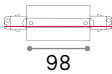

MAIN CONNECTOR MIDDLE

0,130 Kg/0,0004 m³

227689	€ 26
227672	€ 26