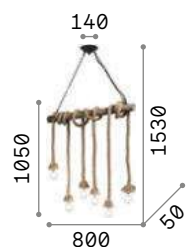

IP20

2,410 Kg / 0,0254 m³
E27 max 6 x 15W

€ 150

134826 Rope

3000 K
910 lm
119571 € 6,50