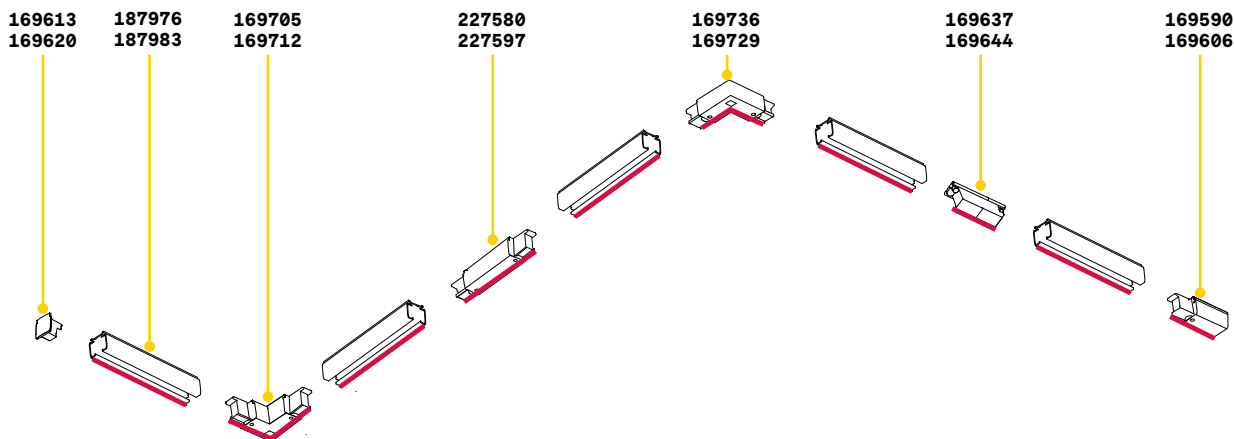

Link Trimless On/Off

TRACK

Length	Weight	Volume	Finish	Code	€
1000 mm	0,94 Kg	0,0016 m ³	White	243269	30
			Black	243252	30
2000 mm	1,93 Kg	0,0032 m ³	White	187976	58
			Black	187983	58
3000 mm	2,87 Kg	0,0048 m ³	White	187990	90
			Black	188003	90