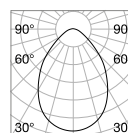

m	lx	øm
1	1644	1,60
2	411	3,20
3	183	4,81
4	103	6,41
5	66	8,01