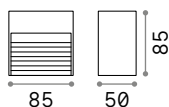

Down

Die-cast aluminum body light with anthracite or white powder coat finish. Acrylic diffuser.

IP44

0,270 Kg / 0,0010 m³
G9 max 1x 28W

€ 27

115382 White
122045 Anthracit.

4000 K
390 lm

209036 € 3,90