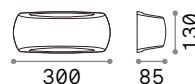

123776

123769

123783

0,520 Kg / 0,0050 m³
E27 max 1x23W

€ 46

0,610 Kg / 0,0050 m³
E27 max 1x23W

€ 32

123745 ■ White