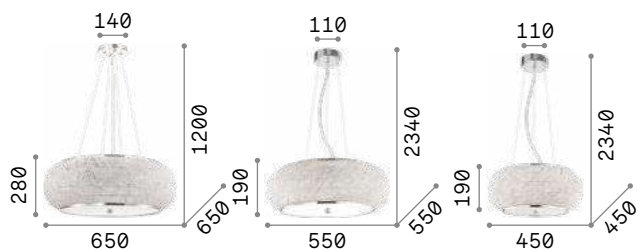

13,000 Kg / 0,1777 m³
E14 max 14 x 40W
€ 1100

164977 Chrome
164984 Gold

3000 K
480 lm
101200 € 3,00

8,500 Kg / 0,1007 m³
E14 max 10 x 40W
€ 860

082196 Chrome
082257 Gold

3000 K
480 lm
101200 € 3,00

5,350 Kg / 0,0573 m³
E14 max 6 x 40W
€ 665