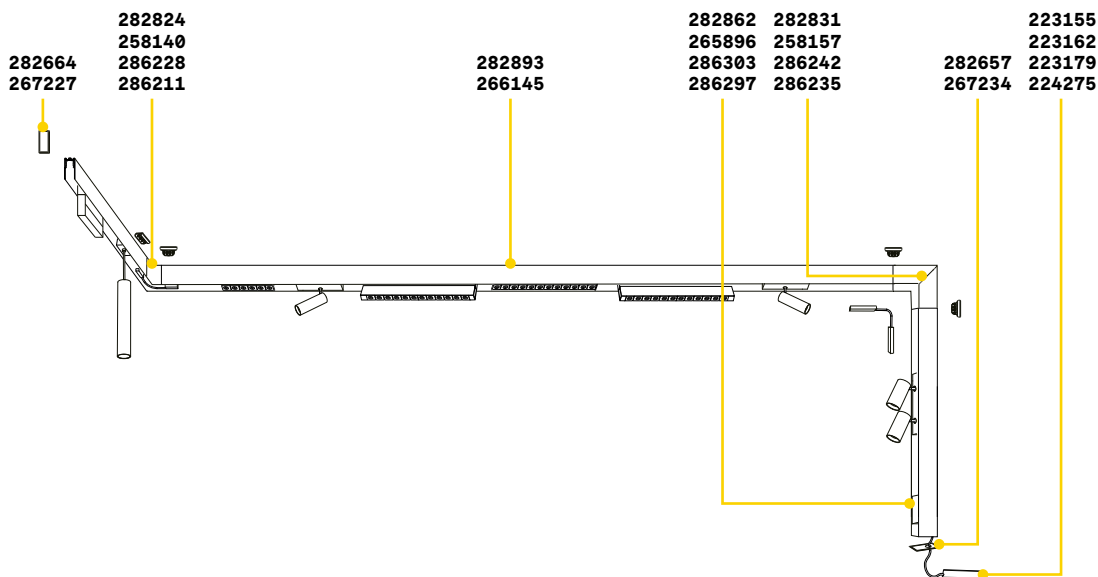

Ego - Surface High

TRACK HIGH No mounting kit required, direct ceiling installation
Maximum length per power source: 25 meters

Length	Weight	Volume	Finish	Code	€
1000 mm	0,80 Kg	0,0023 m³	White	282886	55 <i>new</i>
			Black	258027	55
2000 mm	1,60 Kg	0,0046 m³	White	282893	110 <i>new</i>
			Black	266145	110

CONNECTOR HORIZONTAL HIGH Optional

Weight	Volume	Control	Finish	Code	€
0,10 Kg	0,0015 m³	On-Off	White	282824	65 <i>new</i>
			Black	258140	65
		DALI	White	286228	75 <i>new</i>
			Black	286211	75 <i>new</i>

CONNECTOR VERTICAL HIGH Optional

Weight	Volume	Control	Finish	Code	€
0,10 Kg	0,0015 m³	On-Off	White	282831	65 <i>new</i>
			Black	258157	65
		DALI	White	286242	75 <i>new</i>
			Black	286235	75 <i>new</i>

END CAP NO HOLE

END CAP WITH HOLE

Required	Measure (LxHxW)	Finish	Code	€
Yes	26 x 11 x 52 mm	White	282664	4 <i>new</i>
		Black	267227	4
Yes	26 x 11 x 52 mm	White	282657	4 <i>new</i>
		Black	267234	4