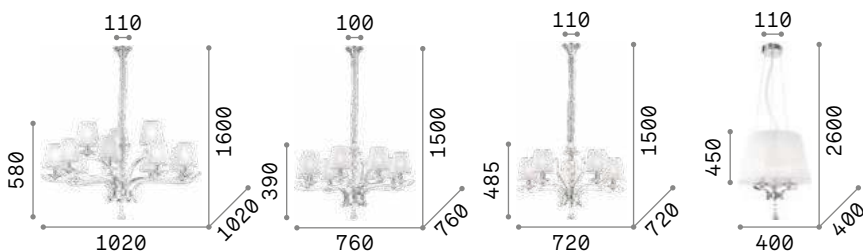

Pegaso

Chromed or satin brass metal frame. Cut crystal main body, candle cups and pendants. Organza fabric shades. Velvet chain cover.

IP20

8,100 Kg / 0,3349 m³
E14 max 12 x 40W

€ 725

066431 White
197746 Satin Brass

3000 K
370 lm

101231 € 3,00

IP20

7,900 Kg / 0,2138 m³
E14 max 8 x 40W

€ 570

059242 White
197739 Satin Brass

3000 K
370 lm

101231 € 3,00

IP20

5,600 Kg / 0,1445 m³
E14 max 5 x 40W

€ 410

066448 White
197722 Satin Brass

3000 K
370 lm

101231 € 3,00

IP20

3,050 Kg / 0,0758 m³
E14 max 3 x 40W

€ 200

059235 White
197715 Satin Brass

3000 K
370 lm

101231 € 3,00