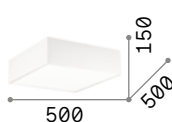

IP20

1,480 Kg / 0,0700 m³
E27 max 4 x 60W

€ 172

152899 White

3000 K
900 lm
123899 € 7,00