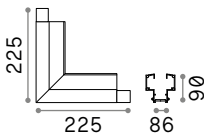

BLINDED CORNER VERTICAL - HORIZONTAL Optional

Weight	Volume	Finish	Code	€
1,12 Kg	0,0090 m³	Black	283173	125