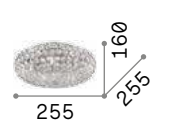

1,750 Kg / 0,0240 m³
G9 max 3 x 40W

€ 194

075389 Chrome
075402 Gold

3000 K
370 lm

209043 € 3,90