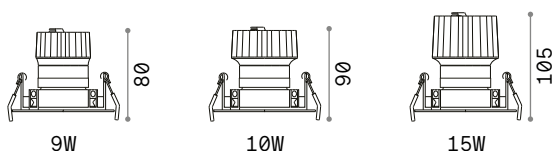

⌀ 80 mm
0,060 Kg/0,0004 m³

FRAME Required

Finish	Code	€
White	208695	15
Chrome	221687	17
Black	208701	15
Gold	208718	15

Dynamic Square

REFLECTOR Required

SYMMETRICAL

Finish	Code	€
White	211817	7
Chrome	221656	8
Black	211824	7
Gold	211831	7