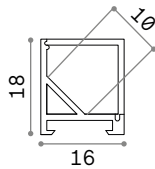

SQUARE 16x18

Length	Weight	Volume	Finish	Code	€
2000 mm	0,30 Kg	0,0020 m ³	White	267449	19
	0,30 Kg	0,0020 m ³	Aluminu.	267432	19
3000 mm	0,45 Kg	0,0029 m ³	White	267463	30
	0,45 Kg	0,0029 m ³	Aluminu.	267456	30