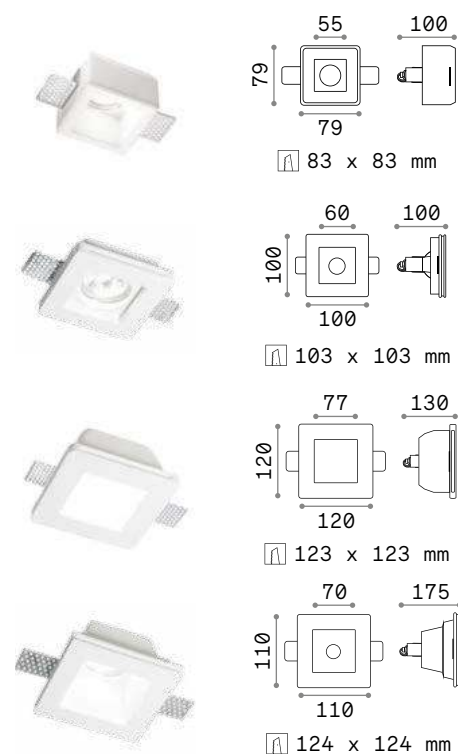

GU10 Not included - Recommended bulb 108292

Power	Weight	Volume	Finish	Code	€
max 35W	0,330 Kg	0,0016 m³	White	229997	13

Power	Weight	Volume	Finish	Code	€
max 35W	0,320 Kg	0,0018 m³	White	150291	11

Power	Weight	Volume	Finish	Code	€
max 35W	0,600 Kg	0,0037 m³	White	150116	13

Glass diffuser

Power	Weight	Volume	Finish	Code	€
max 50W	0,430 Kg	0,0023 m³	White	139029	13