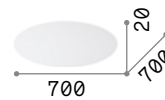

0,350 Kg / 0,0019 m³
E27 max 1x60W

€ 25

- 260013 White
- 260044 Nickel
- 260020 Black
- 260051 Brass

1,260 Kg / 0,2131 m³

€ 105

- 260471 White
- 270029 Black
- 260488 Beige

0,047 Kg / 0,0768 m³

€ 75

- 260457 White
- 270012 Black
- 260464 Beige

0,700 Kg / 0,0259 m³

€ 50

- 270050 Clear

0,280 Kg / 0,0108 m³

€ 30

- 270043 Clear

3000 K
900 lm
123899 € 7,00