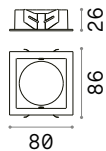

68 x 68 mm

0,050 Kg/0,0002 m³

SQUARE - FRAME SINGLE Required

Finish	Code	€
White	287911	12 <i>new</i>
Black	287904	12 <i>new</i>

134 x 71 mm

0,110 Kg/0,0004 m³

SQUARE - FRAME TWIN Required

Finish	Code	€
White	287935	20 <i>new</i>
Black	280233	20 <i>new</i>