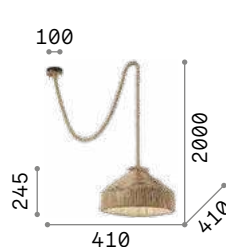

Metal varnished frame. Electrical cables and diffusers covered with natural hemp rope.

IP20

2,190 Kg / 0,0944 m³
E27 max 1x 15W

€ 152

134833 Rope

3000 K
910 lm
119571 € 7,00

IP20

0,650 Kg / 0,0063 m³
E27 max 2 x 15W