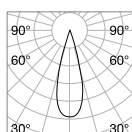

m	lx	øm
1	307	0,53
2	77	1,10
3	34	1,60
4	19	2,10
5	12	2,70