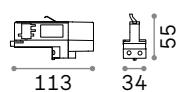

TRACK ADAPTOR

0,063 Kg/0,0003 m³

246505	€ 17
246499	€ 17