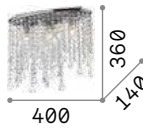

114682

Rain

Chrome metal frame. Pendants composed of multi-shaped cut crystal beads and final drops.

IP20

IP20

3,820 Kg / 0,0225 m³
E14 max 5 x 40W

1,800 Kg / 0,0094 m³
E14 max 3 x 40W

€ 305