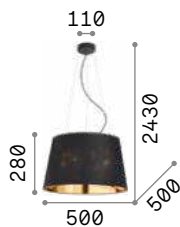

3000 K
910 lm

119571 € 7,00

P. 449

P. 495

Nordik

Matt black varnished metal frame. Golden PVC foil shade covered with black fabric.

IP20

1,760 Kg / 0,1694 m³
E27 max 6 x 60W