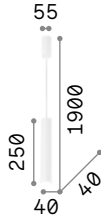

IP20

0,680 Kg / 0,0048 m³
LED 9W / 1200 lm

€ 129

211459 ■ White
211466 ■ Black