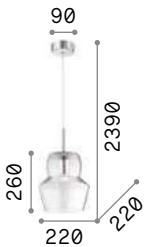

112084 ■ FadeChrome

119571 € 7,00

119571 € 7,00

Zeno

Chrome metal frame. Clear and coloured blown glass diffuser. Electrical cable adjustable in length.

1,370 Kg / 0,0231 m³
E27 max 1x60W

€ 105

088921 ■ Clear