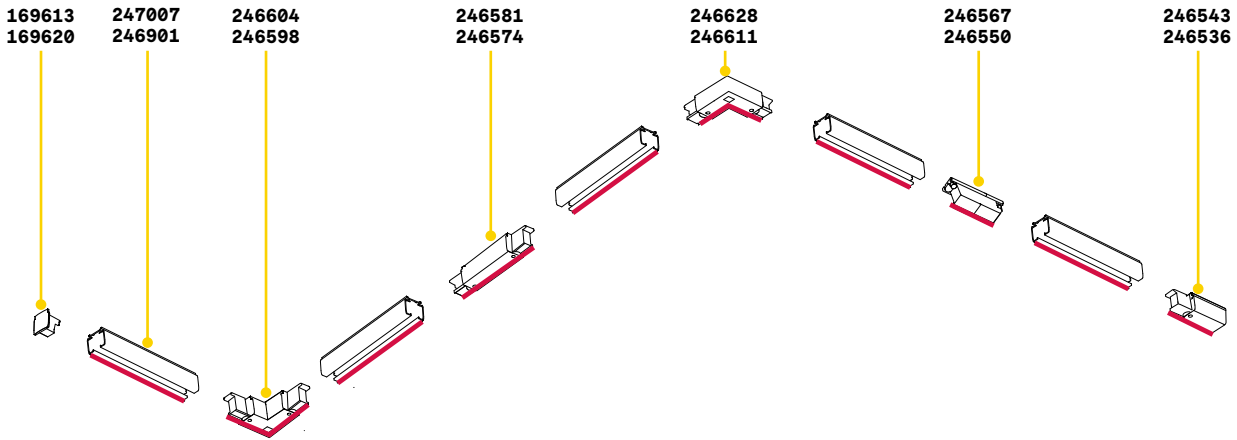

Link Trimless DALI - 1-10V

TRACK

Length	Weight	Volume	Finish	Code	€
1000 mm	0,94 Kg	0,0016 m³	White	246468	33
			Black	246451	33
2000 mm	1,93 Kg	0,0032 m³	White	247007	63
			Black	246901	63
3000 mm	2,87 Kg	0,0048 m³	White	247625	93
			Black	247618	93

KIT SURFACE

SUSPENSION KIT

Required	N° Cables	Cables Length	Finish	Code	€
Yes - 1Kitx1000mm			White	169972	6
			Black	169989	6
Yes - 1Kitx1000mm	1	3000 mm	White	242705	14
			Black	243283	14
	1	5000 mm	White	243245	16
			Black	243238	16

MAIN CONNECTOR END

0,079 Kg/0,0002 m³

246529	L	€ 15
246512	R	€ 15
246543	R	€ 15
246536	R	€ 15

MAIN CONNECTOR MIDDLE

0,129 Kg/0,0004 m³

246581	€ 25
246574	€ 25

MAIN CONNECTOR CORNER

0,130 Kg/0,0006 m³

246604	L	€ 26
246598	R	€ 26
246628	R	€ 26
246611	R	€ 26

ELECTRIFIED CONNECTOR

0,041 Kg/0,0001 m³

246567	€ 10
246550	€ 10

END CAP

0,010 Kg/0,0001 m³

169613	€ 3
169620	€ 3

TRACK ADAPTOR

0,063 Kg/0,0003 m³

246505	€ 17
246499	€ 17