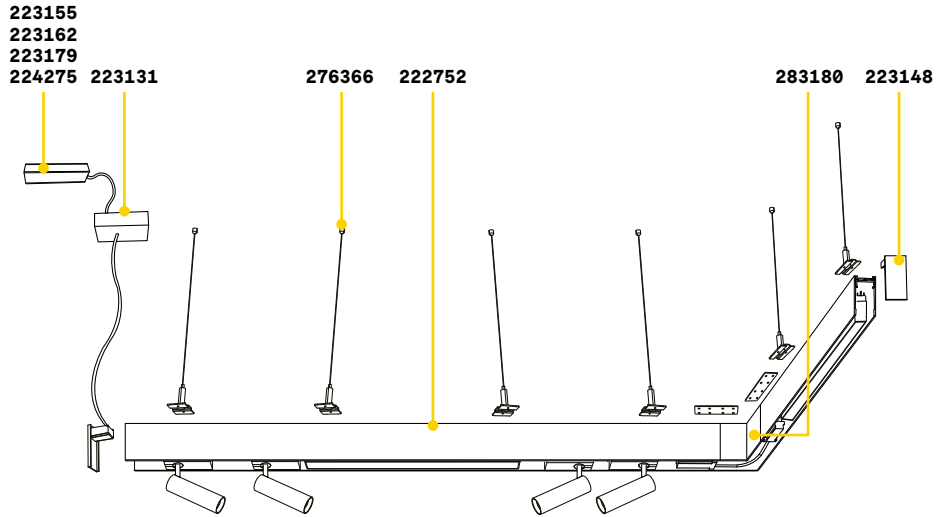

Arca - Suspension

TRACK Maximum length per power source: 25 meters

Length	Weight	Volume	Finish	Code	€
1000 mm	1,34 Kg	0,0273 m³	Black	222745	105
3000 mm	4,02 Kg	0,0600 m³	Black	222752	285

BLINDED CORNER RIGHT - LEFT Optional

Weight	Volume	Finish	Code	€
0,79 Kg	0,0090 m³	Black	283180	95

	Required	Cables Length	Measure (L x H x W)	Code	€
LINEAR CONNECTOR	Yes - 1 Kit x connection		100 x 18 x 38 mm	254944	22
ELECTRIFIED END CAP	Yes - 1 Kit x power source max 210 W	2150 mm	100 x 2270 x 53 mm	223131	35
END CAP	Yes		20 x 85 x 42 mm	223148	14
SINGLE CABLE KIT	Yes - 1 Kit x 1000 mm	2000 mm	15 x 2000 mm	276366	11