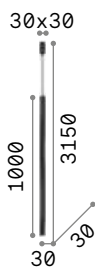

IP20

0,860 Kg / 0,0036 m³
LED 11,5W / 1000 lm / 51°

€ 160

194172 ■ White
194196 ■ Black