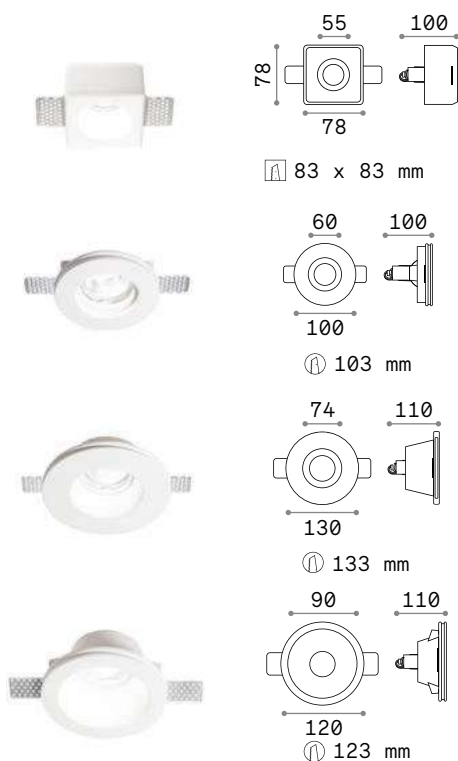

Samba

IP20 GYPSUM

GU10 Not included - Recommended bulb 108292

Power	Weight	Volume	Finish	Code	€
max 35W	0,360 Kg	0,0016 m³	White	230580	13

Power	Weight	Volume	Finish	Code	€
max 35W	0,230 Kg	0,0018 m³	White	150307	11

Power	Weight	Volume	Finish	Code	€
max 35W	0,450 Kg	0,0032 m³	White	150130	13

Power	Weight	Volume	Finish	Code	€
max 50W	0,340 Kg	0,0022 m³	White	139012	13