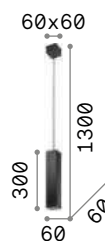

IP20 INCLUSA

0,950 Kg / 0,0043 m³
GU10 max 1x28W

€ 87

126906 White
126913 Black
136936 Gold
259017 Satin Brass

3000 K
480 lm
108292 € 4,50

P. 291

P. 356