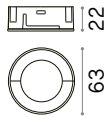

0,020 Kg/0,0001 m³

ROUND - REFLECTOR Required

Finish	Code	€
White	279633	5 <i>new</i>
Black	279640	5 <i>new</i>