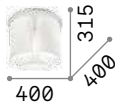

Almond

Metal white matt varnished frame.
Blown white acid-etched overlay
glass diffusers.

IP20

IP20

26,390 Kg / 0,3100 m³
E27 max 9 x 60W

7,610 Kg / 0,1048 m³
E27 max 3 x 60W

€ 614

€ 307