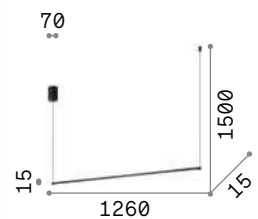

IP20

0,880 Kg / 0,0414 m³
LED 17W / 1600 lm

€ 250

285085 White new
285092 Black new