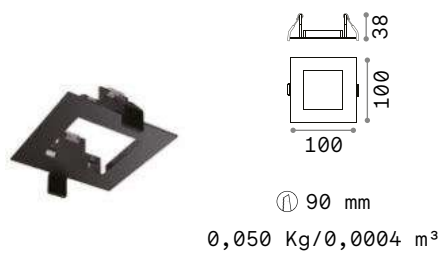

FRAME Required

Finish	Code	€
White	208725	17
Chrome	221694	20
Black	208732	17
Gold	208749	17