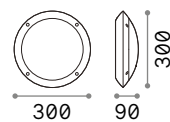

0,800 Kg / 0,0106 m³
E27 max 1x 23W

0,800 Kg / 0,0106 m³
E27 max 1x 23W

€ 28

€ 20

096667 ■ White
096674 ■ Black

096681 ■ White
096698 ■ Black

4000 K
1000 lm
151991 € 2,50

4000 K
1000 lm
151991 € 2,50