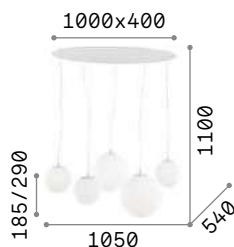

€ 85

140711 ■ FadeChrome

3000 K
910 lm

119571 € 7,00

Mapa Bianco

White metal frame. White spherical shape acid-etched blown glass diffuser. Steel cables adjustable in length.

IP20

8,700 Kg / 0,2470 m³
E27 max 5x60W