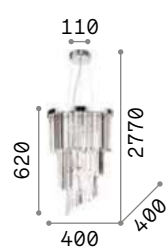

IP20

10,000 Kg / 0,1136 m³
E14 max 8 x 40W

€ 500

117737 Chrome

3000K
470 lm
101224 € 3,00