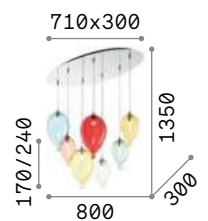

IP20

5,000 Kg / 0,1283 m³
G9 max 7 x 28W

€ 425

100937 Color

3000 K
370 lm

209043 € 3,90