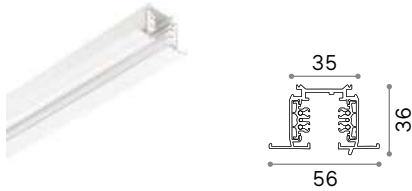

Link Trim DALI - 1-10V

TRACK

Length	Weight	Volume	Finish	Code	€
2000 mm	2,11 Kg	0,0048 m³	White	246895	69
			Black	249629	69

KIT RECESSED

Required	Code	€
Yes - 1Kitx1000 mm	188195	5