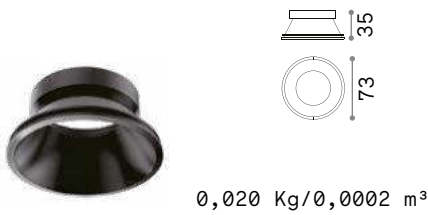

Dynamic Round

0,020 Kg/0,0002 m³

REFLECTOR Required

SYMMETRICAL

Finish	Code	€
White	211787	7
Chrome	221649	8
Black	211794	7
Gold	211800	7