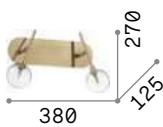

Triumph

Totally metal frame with black or antiqued brass finish. AP models with power cable coated with fabric with switch and plug included.

Lamp with integrated switch.

310

290
50

625

160
40

IP20

0,710 Kg / 0,0067 m³
E27 max 2 x 60W

€ 145

242385 ■ Black
160245 ■ Brass

IP20

0,490 Kg / 0,0083 m³
E27 max 1 x 60W

€ 95

242392 ■ Black
160214 ■ Brass

2200 K
370 lm

151687

€ 5,50

2200 K
370 lm

151687

€ 5,50

P. 086

P. 308

242392

160214

Maracas ^{new}

Total metal frame with white or stain brass finish. Adjustable transparent blown glass diffusers.

Bulbs LED G4 2W 3000 K included.
Cod. 222257

380

270
125

100

200
125

IP20

0,550 Kg / 0,0049 m³
G4 max 2 x 2W

€ 125

200385 ■ White
200347 ■ Brass

IP20

0,280 Kg / 0,0034 m³
G4 max 1 x 2W

€ 65

200378 ■ White
200330 ■ Brass

3000 K
170 lm

222257

€ 4,50

3000 K
170 lm

222257

€ 4,50

P. 305

200378

200330