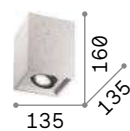

2,210 Kg / 0,0078 m³
GU10 max 1x 35W

€ 69

150468 ■ White
150475 ■ Concrete

3000 K
480 lm

108292 € 4,50

P. 072