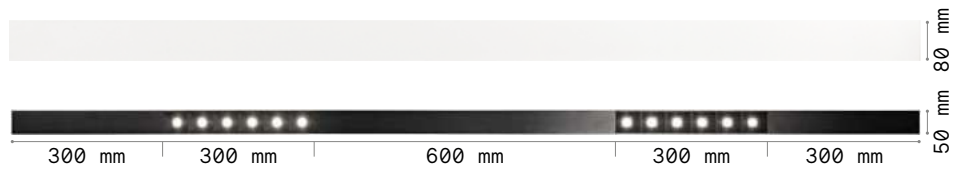

Fiuo Accent 1800