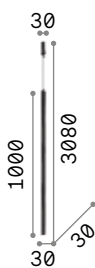

IP20

0,670 Kg / 0,0036 m³
LED 11,5W / 1000 lm / 51°

€ 110

142906 ■ White
164878 ■ Chrome
142913 ■ Black