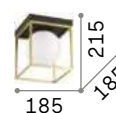

■ IP20

1,810 Kg / 0,0183 m³
E14 max 1 x 40W

€ 114

198132 Brass

3000 K
420 lm

101217 € 3,00

P. 088

P. 447