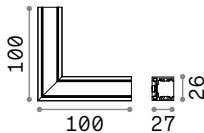

Length	Weight	Volume	Finish	Code	€
1000 mm	0,68 Kg	0,0013 m ³	White	282909	50 <i>new</i>
			Black	257877	50
2000 mm	1,36 Kg	0,0026 m ³	White	282916	100 <i>new</i>
			Black	266121	100

CONNECTOR HORIZONTAL LOW Optional