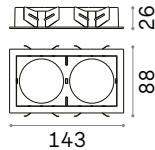

68 x 68 mm

0,050 Kg/0,0002 m³

SQUARE - FRAME SINGLE Required

Finish	Code	€
White	287911	12 <i>new</i>
Black	287904	12 <i>new</i>

134 x 71 mm

0,110 Kg/0,0004 m³

SQUARE - FRAME TWIN Required

Finish	Code	€
White	287935	20 <i>new</i>
Black	280233	20 <i>new</i>