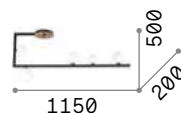

2,800 Kg / 0,1535 m³
G9 max 5 x 15W

€ 245

273631 ■ Black new

3000 K
370 lm

209043 € 3,90