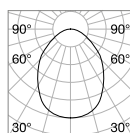

m	lx	øm
1	318	1,72
2	79	3,44
3	35	5,17
4	19	6,89
5	12	8,61