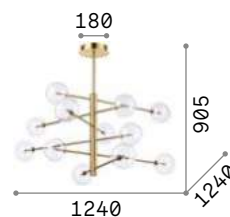

IP20

5,540 Kg / 0,1304 m³
G4 max 12 x 2W

€ 825

200118 Chrome
200125 Brass

3000 K
170 lm

222257 € 4,50