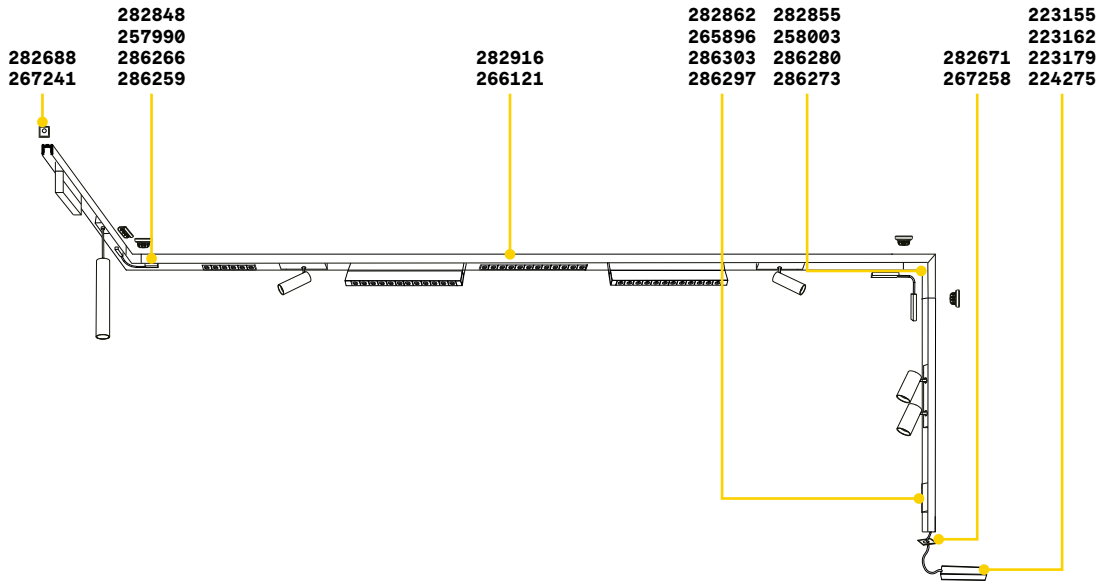

Ego - Surface Low

TRACK LOW No mounting kit required, direct ceiling installation
Maximum length per power source: 25 meters

Length	Weight	Volume	Finish	Code	€
1000 mm	0,68 Kg	0,0013 m³	White	282909	50 <i>new</i>
			Black	257877	50
2000 mm	1,36 Kg	0,0026 m³	White	282916	100 <i>new</i>
			Black	266121	100

CONNECTOR HORIZONTAL LOW Optional

Weight	Volume	Control	Finish	Code	€
0,07 Kg	0,0015 m³	On-Off	White	282848	65 <i>new</i>
			Black	257990	65
		DALI	White	286266	75 <i>new</i>
			Black	286259	75 <i>new</i>

CONNECTOR VERTICAL LOW Optional

Weight	Volume	Control	Finish	Code	€
0,07 Kg	0,0015 m³	On-Off	White	282855	65 <i>new</i>
			Black	258003	65
		DALI	White	286280	75 <i>new</i>
			Black	286273	75 <i>new</i>

END CAP NO HOLE

END CAP WITH HOLE

Required	Measure (L x H x W)	Finish	Code	€
Yes	26 x 11 x 27 mm	White	282688	4 <i>new</i>
		Black	267241	4
Yes	26 x 11 x 27 mm	White	282671	4 <i>new</i>
		Black	267258	4