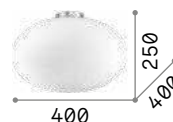

IP20

2,500 Kg / 0,0799 m³
E27 max 1x60W

€ 179

086781 White

3000 K
900 lm

123899 € 7,00