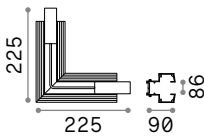

BLINDED CORNER RIGHT - LEFT Optional

Weight	Volume	Finish	Code	€
1,12 Kg	0,0090 m³	Black	283142	125