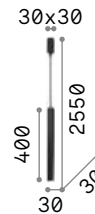

IP20

0,450 Kg / 0,0019 m³
LED 11,5W / 1000 lm / 51°

€ 135

194189 ■ White
194202 ■ Black