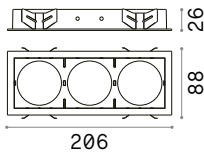

68 x 68 mm

0,050 Kg/0,0002 m³

SQUARE - FRAME SINGLE Required

Finish	Code	€
White	287911	12 <i>new</i>
Black	287904	12 <i>new</i>

134 x 71 mm

0,110 Kg/0,0004 m³

SQUARE - FRAME TWIN Required

Finish	Code	€
White	287935	20 <i>new</i>
Black	280233	20 <i>new</i>