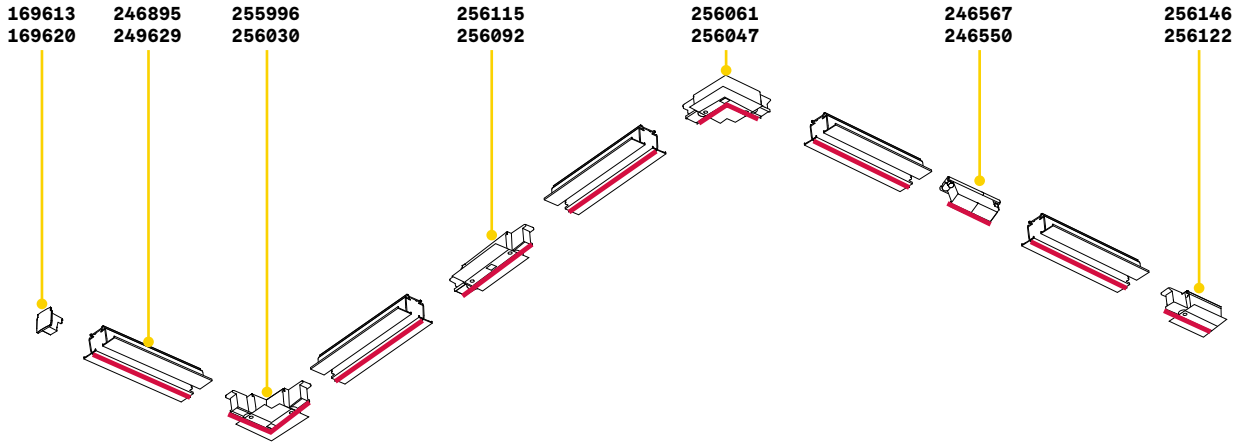

Link Trim DALI - 1-10V

TRACK

Length	Weight	Volume	Finish	Code	€
2000 mm	2,11 Kg	0,0048 m³	White	246895	69
			Black	249629	69

KIT RECESSED

Required	Code	€
Yes - 1Kitx1000 mm	188195	5

0,089 Kg/0,0004 m³

256085	L	€ 17
256078	R	€ 17
256146	L	€ 17
256122	R	€ 17

0,145 Kg/0,0005 m³

256115	€ 28
256092	€ 28