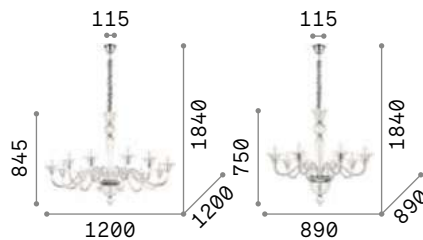

IP20

12,500 Kg / 0,2380 m³
E14 max 12 x 40W

€ 850

199375 Clear
199405 Amber

3000 K
480 lm

101200 € 3,00

IP20

7,700 Kg / 0,1797 m³
E14 max 8 x 40W

€ 630

199382 Clear
199412 Amber

3000 K
480 lm

101200 € 3,00