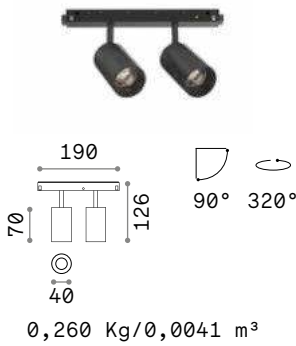

LED COB CITIZEN

Power	Beam	Lumen	CCT	Control	Finish	Code	€	
16 W	30°	1500 lm	3000 K	On-Off	White	282954	140 <i>new</i>	
					Black	257648	140	
					Satin Brass	282015	150 <i>new</i>	
					DALI	White	286365	180 <i>new</i>
						Black	286358	180 <i>new</i>