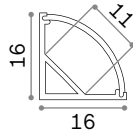

Slot Angular

ROUND 16x16

Length	Weight	Volume	Finish	Code	€
1000 mm	0,15 Kg	0,0010 m³	White	126548	12
	0,15 Kg	0,0010 m³	Aluminu.	126531	12
2000 mm	0,30 Kg	0,0020 m³	White	203126	22
	0,30 Kg	0,0020 m³	Aluminu.	203119	22
3000 mm	0,44 Kg	0,0030 m³	White	204635	33
	0,44 Kg	0,0030 m³	Aluminu.	204628	33