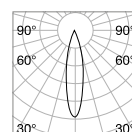

m	lx	øm
1	866	0,40
2	216	0,80
3	96	1,20
4	54	1,60
5	35	2,00