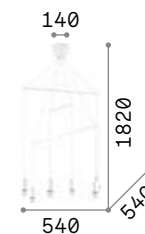

IP20

1,670 Kg / 0,0096 m³
E27 max 6 x 60W

€ 167

186795 White
158815 Black

3000 K
900 lm

123899 € 7,00