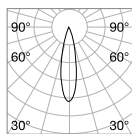

m	lx	øm
1	8645	0,41
2	2161	0,83
3	961	1,20
4	540	1,70
5	346	2,10