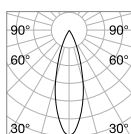

m	lx	øm
1	8264	0,48
2	2066	0,96
3	918	1,45
4	516	1,93
5	330	2,42