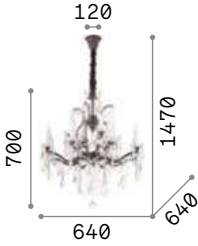

101224 € 3,00

Liberty

Rusty varnished metal frame. Cut crystals decorative elements. Velvet chain cover.

IP20

8,660 Kg / 0,2042 m³
E14 max 12 x 40W

€ 670

166551 Rust

3000 K
470 lm