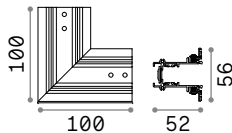

Weight	Volume	Control	Finish	Code	€
0,13 Kg	0,0015 m³	On-Off	White	282787	65 new
			Black	258232	65
		DALI	White	286204	80 new
			Black	286167	80 new

CONNECTOR VERTICAL 90° Optional