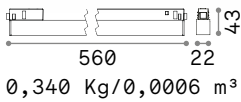

LED SMD SAMSUNG

Power	Beam	Lumen	CCT	Control	Finish	Code	€
13 W	110°	1200 lm	3000 K	On-Off	White	283036	105 <i>new</i>
					Black	257716	105
				DALI	White	286525	150 <i>new</i>
					Black	286518	150 <i>new</i>