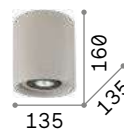

150420

1,730 Kg / 0,0082 m³
GU10 max 1x 35W

€ 69

150420 ■ White
150437 ■ Concrete

3000 K
480 lm

108292 € 4,50