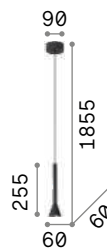

IP20

0,450 Kg / 0,0054 m³
LED 7W / 660 lm

€ 85

- 285122 Nickel new
- 279770 Black new
- 279794 Satin Brass new

P. 477