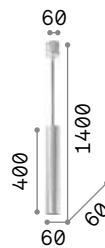

104935 104942 141800 104928 141817 259239 141794 141855 170589

0,990 Kg / 0,0029 m³
GU10 max 1x28W
€ 85

194806 ■ Clear
141800 ■ Silver
141817 ■ Gold
259239 ■ Satin Brass
141794 ■ Ant. Brass
141855 ■ Copper
170589 ■ Corten

3000 K
950 lm
189031 € 15,00

3000 K
480 lm
108292 € 4,50

3000 K
480 lm
108292 € 4,50