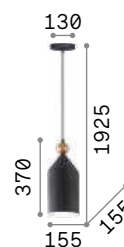

IP20

1,020 Kg / 0,0105 m³
E27 max 1 x 42W

€ 65

194684 ■ Dark Grey

3000 K
900 lm

123899 € 7,00