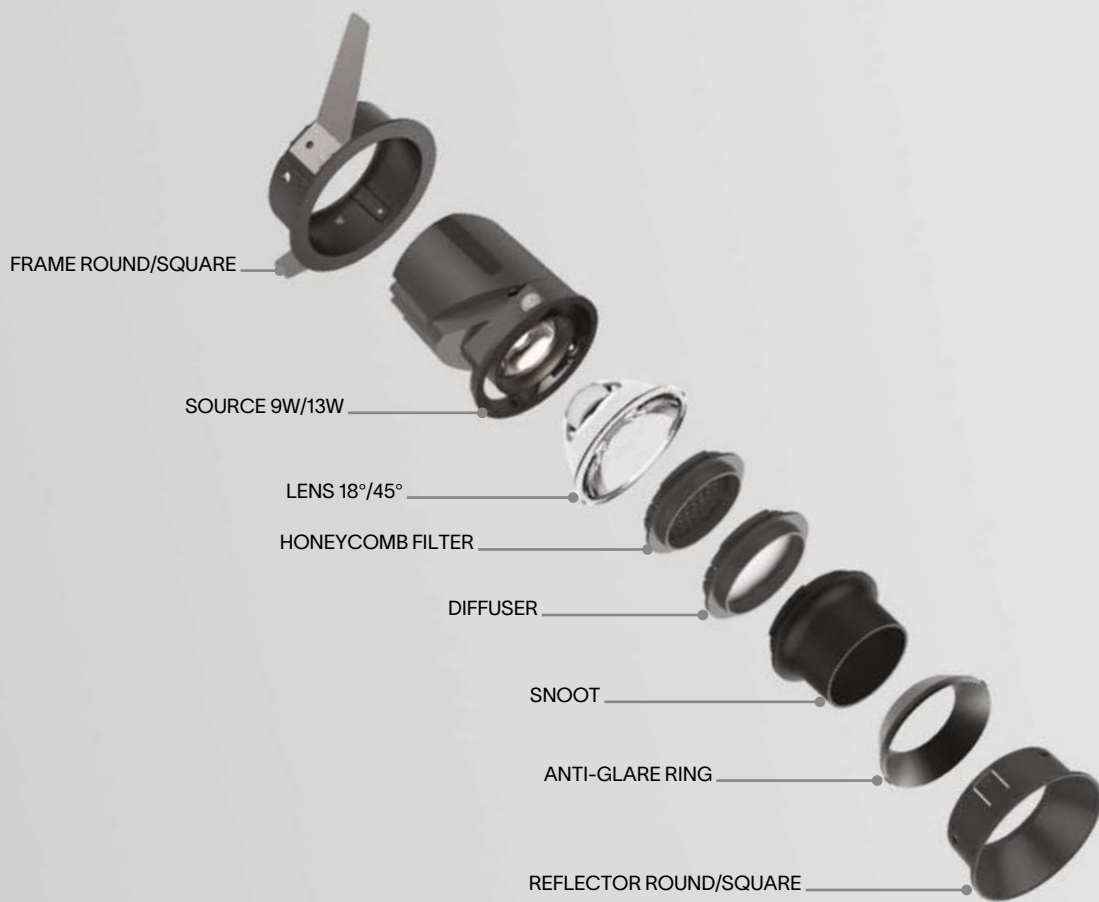

Required	Beam	Finish		Code	€
	LENS	No	18°	Clear		287942	3 <i>new</i>
			45°	Clear		279626	3 <i>new</i>
	FILTER HONEYCOMB	No		Black		279718	3 <i>new</i>
	DIFFUSER	No		Black		279725	2,50 <i>new</i>
	SNOOT	No		Black		279701	2,50 <i>new</i>
	ANTI-GLARE RING	No		White		288147	2,50 <i>new</i>
				Black		279695	2,50 <i>new</i>