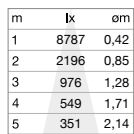

CRI ≥ 82 20W 24° 2350lm 3000K

CRI ≥ 82 20W 36° 2350lm 3000K

CRI ≥ 82 20W 50° 2350lm 3000K