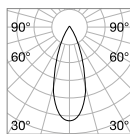

m	lx	øm
1	2923	0,64
2	730	1,29
3	324	1,94
4	182	2,58
5	116	3,23