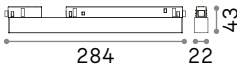

0,210 Kg/0,0019 m³

LED SMD OSRAM UGR <19

Power	Beam	Lumen	CCT	Control	Finish		Code	€
13 W	35°	1500 lm	3000 K	On-Off	White		282640	145 <i>new</i>
					Black		257686	145
				DALI	White		286082	190 <i>new</i>
					Black		286075	190 <i>new</i>