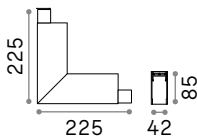

BLINDED CORNER RIGHT - LEFT Optional

Weight	Volume	Finish	Code	€
0,79 Kg	0,0090 m ³	Black	283180	95

BLINDED CORNER VERTICAL - HORIZONTAL Optional

Weight	Volume	Finish	Code	€
0,79 Kg	0,0090 m ³	Black	283197	95