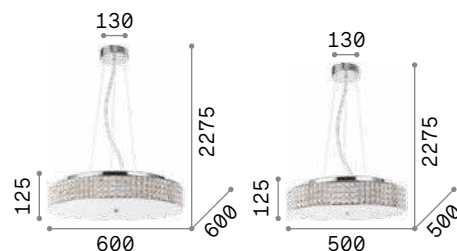

10,000 Kg / 0,1202 m³
G9 max 12 x 40W

7,100 Kg / 0,0890 m³
G9 max 9 x 40W

€ 725

€ 575

093062 Chrome

093048 Chrome

3000 K
370 lm

3000 K
370 lm

209043 € 3,90

209043 € 3,90

P. 318

P. 414

P. 462