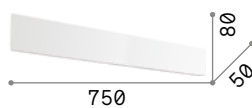

■ (⊕) IP20

1,040 Kg / 0,0053 m³
LED 30W / 2850/3000 lm
€ 120

- 277219 White 3000K^{new}
- 277257 White 4000K^{new}
- 277226 Black 3000K^{new}
- 287072 Brass 3000K^{new}