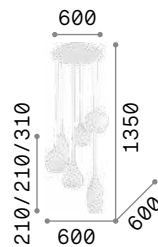

IP20

6,400 Kg / 0,1138 m³
E14 max 6 x 40W

€ 340

087818 White
111841 Smoky Grey

3000 K
420 lm

101217 € 3,00