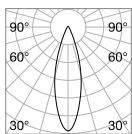

m	lx	øm
1	3451	0,51
2	862	1,02
3	383	1,53
4	215	2,04
5	138	2,55