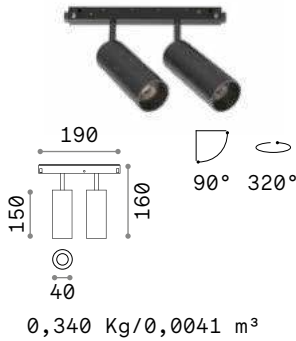

LED COB CITIZEN

Power	Beam	Lumen	CCT	Control	Finish	Code	€	
24 W	30°	2200 lm	3000 K	On-Off	White	282961	145 <i>new</i>	
					Black	257662	145	
					Satin Brass	282022	160 <i>new</i>	
					DALI	White	286389	190 <i>new</i>
						Black	286372	190 <i>new</i>

FILTER HONEYCOMB

Model	Required	Code	€
Ego 5 W	No	260853	4
Ego 16 W	No	260860	4
Ego 24 W	No	260860	4

Light beam: ACCENT

m	lx	øm
1	508	0,46
2	127	0,92
3	56	1,40
4	32	2,80
5	20	2,30

CRI≥90 5W 30° 450lm 3000K

m	lx	øm
1	2451	0,49
2	613	1,98
3	272	1,50
4	153	2,00
5	98	2,50

CRI≥90 16W 30° 1500lm 3000K

m	lx	øm
1	3051	0,51
2	763	1,00
3	339	1,50
4	191	2,10
5	122	2,60

CRI≥90 24W 30° 2200lm 3000K