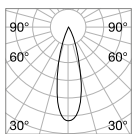

Light beam: ACCENT

m	lx	Øm
1	2877	0,51
2	719	1,00
3	320	1,50
4	180	2,10
5	115	2,60