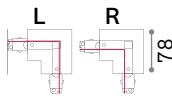

MAIN CONNECTOR END

0,070 Kg/0,0002 m³

188072	L	€ 16
188089	L	€ 16
188058	R	€ 16
188065	R	€ 16

MAIN CONNECTOR MIDDLE

0,130 Kg/0,0004 m³

227689	€ 26
227672	€ 26

MAIN CONNECTOR CORNER

0,120 Kg/0,0006 m³