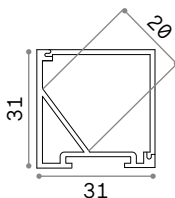

SQUARE 31x31

Length	Weight	Volume	Finish	Code	€
2000 mm	0,70 Kg	0,0020 m³	White	267487	25
	0,70 Kg	0,0020 m³	Aluminu.	267470	25
3000 mm	1,05 Kg	0,0029 m³	White	267500	35
	1,05 Kg	0,0029 m³	Aluminu.	267494	35

STRIP LED AND DRIVER Required - Page 814
Recommended Strip LED max 19,2 W/m