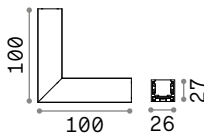

CONNECTOR VERTICAL LOW Optional

Weight	Volume	Control	Finish	Code	€
0,07 Kg	0,0015 m³	On-Off	White	282855	65 <i>new</i>
			Black	258003	65
		DALI	White	286280	75 <i>new</i>
			Black	286273	75 <i>new</i>

END CAP NO HOLE

END CAP WITH HOLE

Required	Measure (L x H x W)	Finish	Code	€
Yes	26 x 11 x 27 mm	White	282688	4 <i>new</i>
		Black	267241	4
Yes	26 x 11 x 27 mm	White	282671	4 <i>new</i>
		Black	267258	4