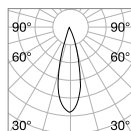

CRI≥90 8W 30° 750lm 3000K

m	lx	øm
1	2393	0,49
2	598	0,98
3	266	1,50
4	150	2,00
5	96	2,50