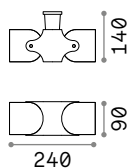

■ ⊕ IP44

0,830 Kg / 0,0044 m³

GU10 max 2 x 28W

€ 63

129495 ■ White

129518 ■ Grey

129501 ■ Black

4000 K
500 lm

253497

€ 4,50

P. 703