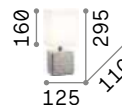

IP20

0,620 Kg / 0,0036 m³
E14 max 1x40W

€ 25

245348 White

3000 K
420 lm
101217 € 3,00