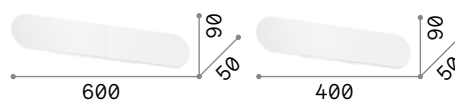

■  IP20

0,930 Kg / 0,0051 m³
LED 30W / 2850 lm

€ 140

■  IP20

0,640 Kg / 0,0032 m³
LED 20W / 2000 lm

€ 120

273945		White	<i>new</i> 273914		White	<i>new</i>
285306		Black	<i>new</i> 285283		Black	<i>new</i>
285313		Satin Brass	<i>new</i> 285290		Satin Brass	<i>new</i>