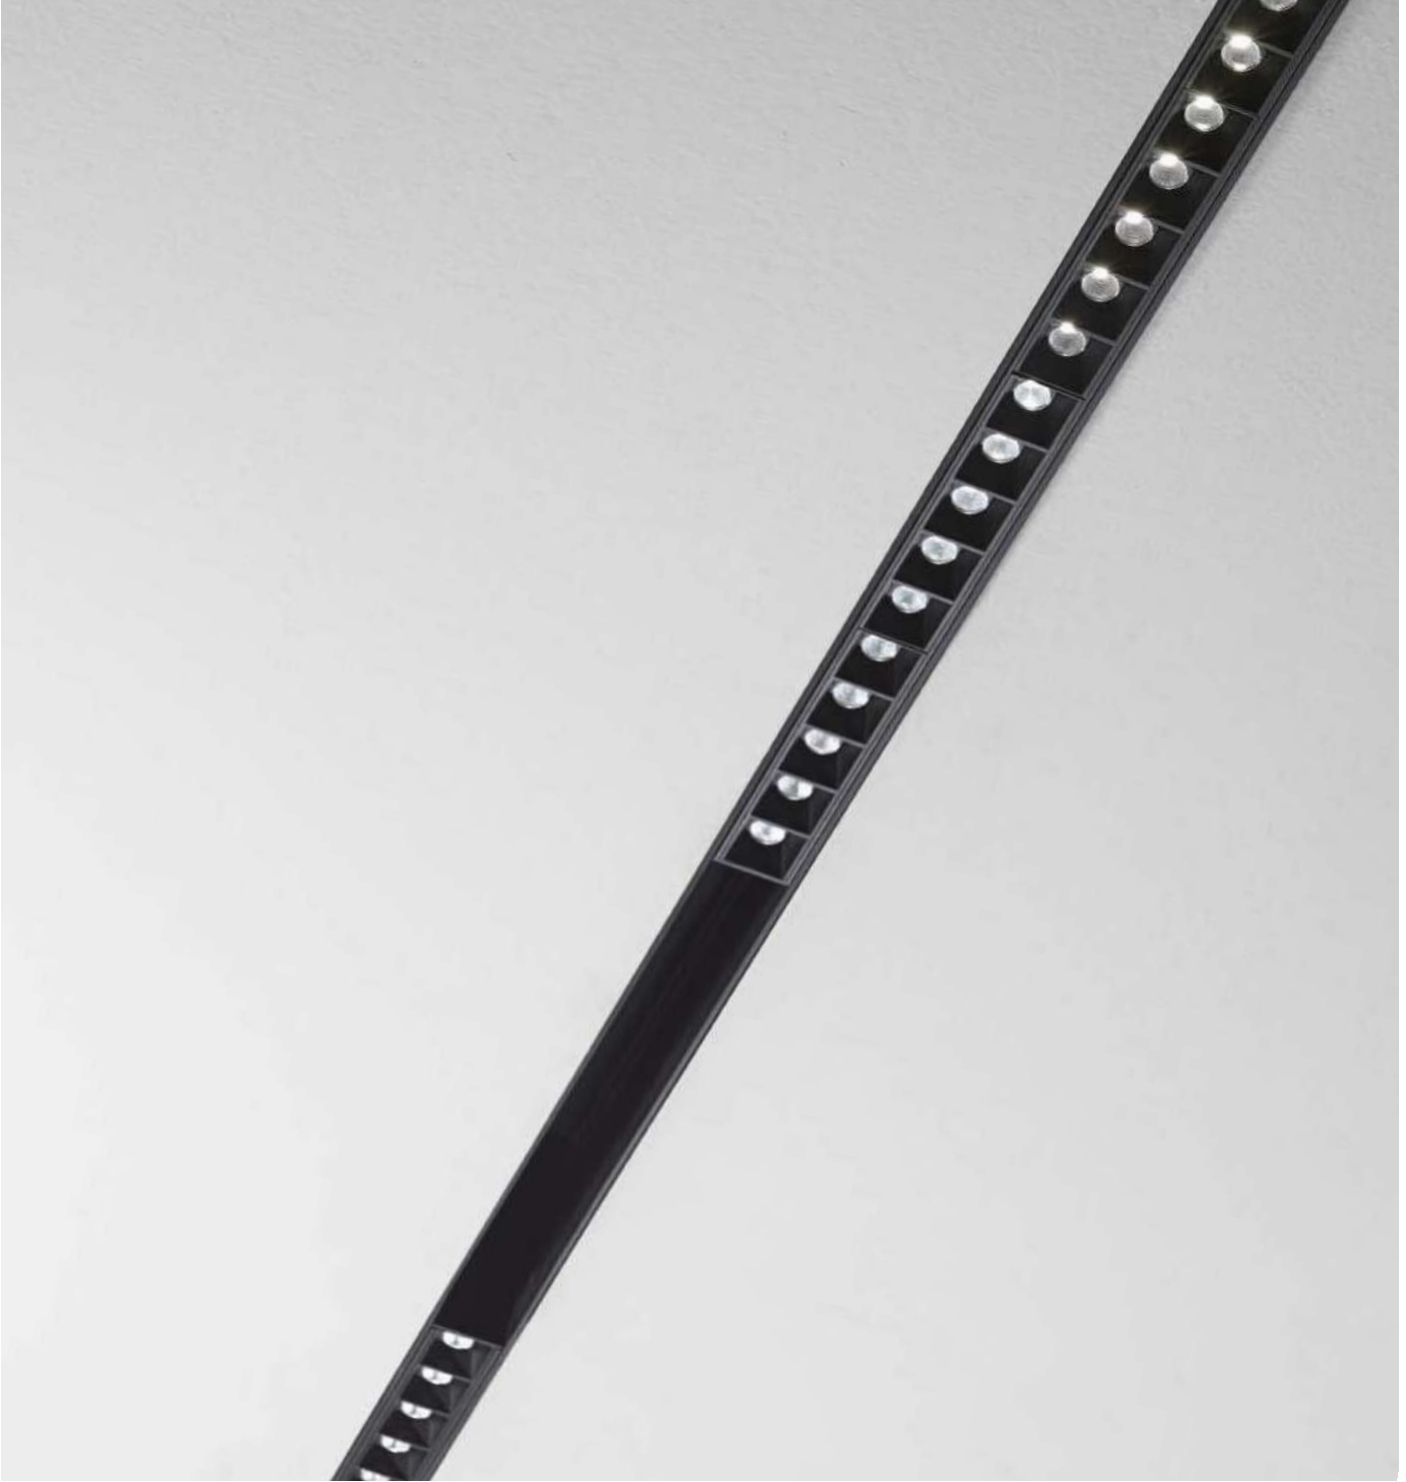

Arca Wide

LED SMD SAMSUNG

Power	Beam	Lumen	CCT	Finish		Code	€
13W	98°	1950 lm	3000 K	Black		222943	90
		2100 lm	4000 K	Black		223025	90

0,410 Kg/0,0025 m³

LED SMD SAMSUNG

Power	Beam	Lumen	CCT	Finish		Code	€
25W	98°	4000 lm	3000 K	Black		222950	130
		4300 lm	4000 K	Black		223032	130

0,700 Kg/0,0087 m³

Light beam: WIDE

m	lx	øm
1	203	2,16
2	50	4,33
3	22	6,50
4	12	8,66
5	8	10,83

CRI≥80 13W 98° 1950lm 3000K

m	lx	øm
1	440	2,14
2	110	4,28
3	48	6,42
4	27	8,56
5	17	10,70

CRI≥80 25W 98° 4000lm 3000K