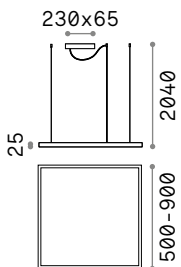

Cable length 2500 mm

LED SMD Driver ON/OFF included

Measure	Weight	Volume	Power	Lumen	CCT	Finish		Code	€
500 x 500	1,730 Kg	0,0422 m³	33 W	3080 lm	3000 K	White		259154	190
						Black		259161	190
700 x 700	2,000 Kg	0,0819 m³	41 W	3950 lm	3000 K	White		259178	230
						Black		259185	230
900 x 900	2,100 Kg	0,1317 m³	51 W	5250 lm	3000 K	White		259192	280
						Black		259208	280