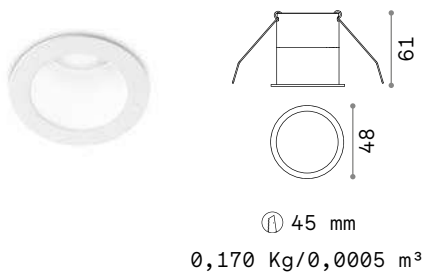

Quark

IP20 CRI ≥80 50.000 h ALUMINUM

LED COB CITIZEN AND DRIVER Included

Power	Beam	Lumen	CCT	Finish	Code	€
8W	30°	550lm	3000K	White	258478	52
				Black	258461	52

Light beam: ACCENT

m	lk	Øm
1	1446	0,54
2	362	1,10
3	161	1,60
4	90	2,20
5	56	2,70

CRI≥80 8W 30° 550lm 3000K