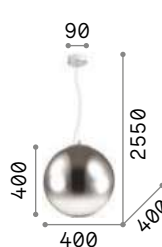

IP20

3,620 Kg / 0,1215 m³
E27 max 1x60W

€ 245

161334 ■ FadeChrome

3000 K
910 lm

119571 € 7,00