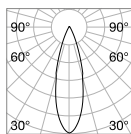

m	lx	øm
1	2786	0,58
2	696	1,16
3	309	1,74
4	174	2,32
5	111	2,90