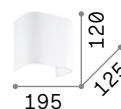

239521 ■ White
239545 ■ Black

● 3000 K
900 lm

123899 € 7,00

0,140 Kg / 0,0180 m³

€ 15

239576 ■ White
239613 ■ Grey
239590 ■ Black
239606 ■ Canvas

Calypso

Metal frame with chrome finish.
Squared cut crystal decorative
elements.