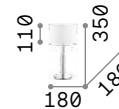

IP20 INCLUDE

0,830 Kg / 0,0109 m³
G9 max 1x40W

€ 95

075525 White

3000 K
370 Lm

209043

€ 3,00

€ 3,90