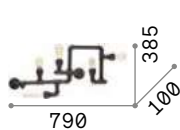

IP20

4,180 Kg / 0,0504 m³
E27 max 5 x 42W

€ 256

136707 ■ Black

2200 K
370 lm

151687

€ 5,50