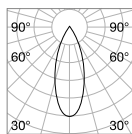

CRI ≥ 82 20W 24° 2350lm 3000K

CRI ≥ 82 20W 36° 2350lm 3000K

CRI ≥ 82 20W 50° 2350lm 3000K