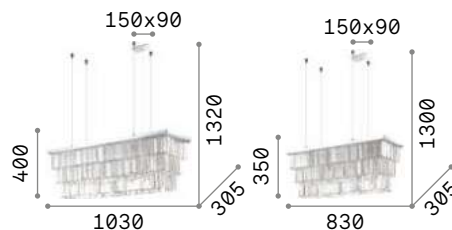

IP20

17,600 Kg / 0,1129 m³
E14 max 8 x 40W

€ 675

166360 Chrome
213583 Gold

3000 K
470 lm

101224 € 3,00

IP20

14,490 Kg / 0,0723 m³
E14 max 6 x 40W

€ 575

166322 Chrome

3000 K
470 lm

101224 € 3,00

P. 330