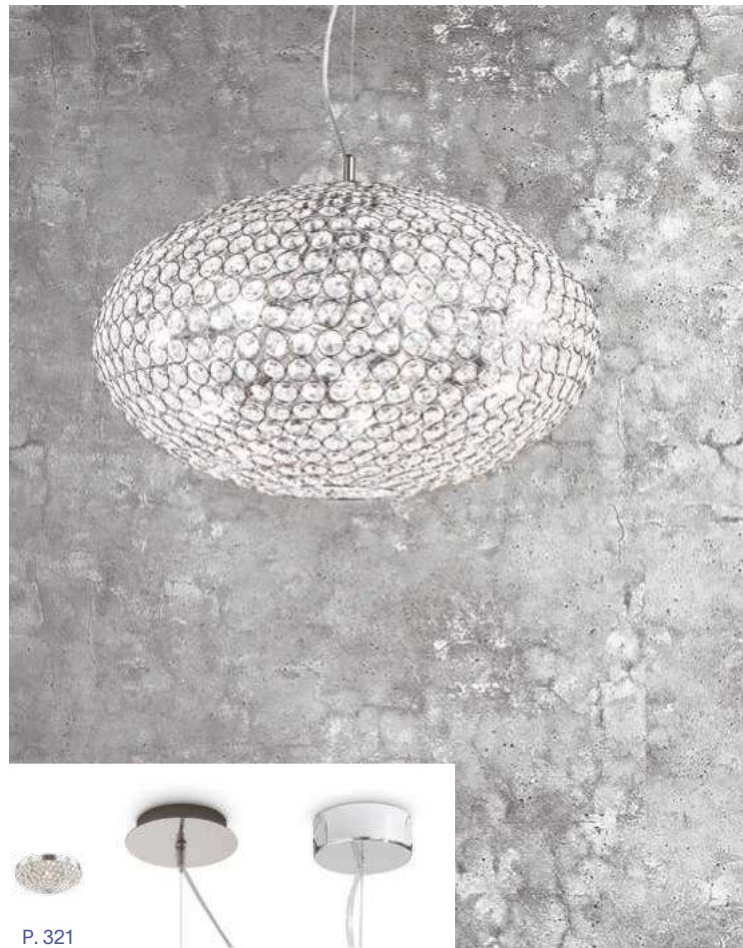

IP20

6,800 Kg / 0,1476 m³
E14 max 8 x 40W

€ 550

066387 Chrome

3000 K
480 lm

101200 € 3,00

IP20

4,600 Kg / 0,0875 m³
E14 max 6 x 40W

€ 400

059181 Chrome

3000 K
480 lm

101200 € 3,00