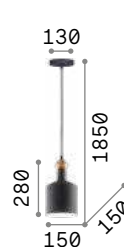

IP20

0,750 Kg / 0,0090 m³
E27 max 1 x 42W

€ 65

221496 ■ Dark Grey

3000 K
900 lm

123899 € 7,00