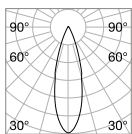

m	lx	øm
1	2091	0,58
2	523	1,16
3	232	1,74
4	131	2,32
5	70	2,90