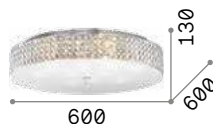

9,600 Kg / 0,1220 m³
G9 max 12 x 40W

6,800 Kg / 0,0905 m³
G9 max 9 x 40W

4,800 Kg / 0,0588 m³
G9 max 6 x 40W

2,500 Kg / 0,0390 m³
G9 max 4 x 40W

€ 550

€ 494

€ 346

€ 237

087870 Chrome

087863 Chrome

000657 Chrome

093093 Chrome

3000 K
370 lm

3000 K
370 lm

3000 K
370 lm

3000 K
370 lm

209043 € 3,90

209043 € 3,90

209043 € 3,90

209043 € 3,90

P. 199

P. 414

P. 462