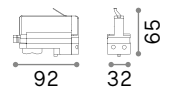

TRACK ADAPTOR

0,080 Kg/0,0002 m³

194257	€ 11
194301	€ 11