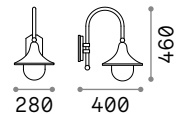

IP43

1,840 Kg / 0,0504 m³
E27 max 1x 60W

€ 55

246819 ■ Anthracit.
024134 ■ Black Gold
246826 ■ Coffee

4000 K
980 lm
153964 € 7,00