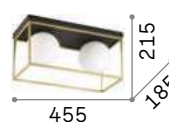

■ IP20

3,370 Kg / 0,0451 m³
E14 max 2 x 40W

€ 183

198149 Brass

3000 K
420 lm

101217 € 3,00