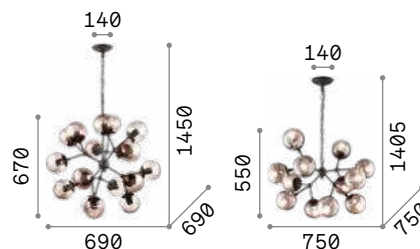

€ 825

200118 Chrome
200125 Brass

3000 K
170 lm

222257 € 4,50

Kepler

Matt black varnished metal chain and frame. Amber transparent blown glass diffusers.

IP20

5,300 Kg / 0,1296 m³
E27 max 18 x 40W