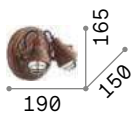

0,630 Kg / 0,0060 m³
GU10 max 2 x 25W

€ 90

156408 ■ Corten

3000 K
480 lm

108292 € 4,50

0,290 Kg / 0,0025 m³
GU10 max 1 x 25W

€ 50

156392 ■ Corten