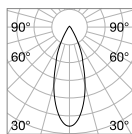

m	lx	øm
1	6240	0,62
2	1560	1,24
3	693	1,86
4	390	2,48
5	249	3,10