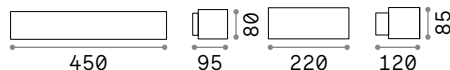

IP54

1,630 Kg / 0,0052 m³
E27 max 2x60W

€ 77

100364 White
163543 Grey
092355 Anthracit.
100371 Black
163550 Coffee

4000 K
600 lm

151960 € 2,50

IP55

1,000 Kg / 0,0039 m³
E27 max 1x60W

€ 49

066868 White
158822 Grey
061580 Anthracit.
061597 Black
163536 Coffee

4000 K
600 lm

151960 € 2,50