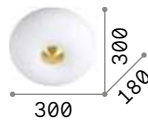

2,960 Kg / 0,0452 m³
GX53 max 2 x 15W

€ 203

214498 White

3000 K
910 lm

123936 € 6,50