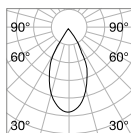

m	lx	øm
1	1688	0,93
2	422	1,90
3	188	2,80
4	105	3,70
5	68	4,60