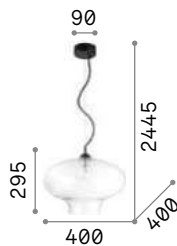

2,190 Kg / 0,0806 m³
E27 max 1x60W

€ 187

120898 / Clear
120904 / Smoky Grey

3000 K
910 lm

119571 € 7,00