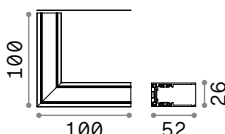

Weight	Volume	Control	Finish	Code	€
0,10 Kg	0,0015 m³	On-Off	White	282824	65 <i>new</i>
			Black	258140	65
		DALI	White	286228	75 <i>new</i>
			Black	286211	75 <i>new</i>

CONNECTOR VERTICAL HIGH Optional