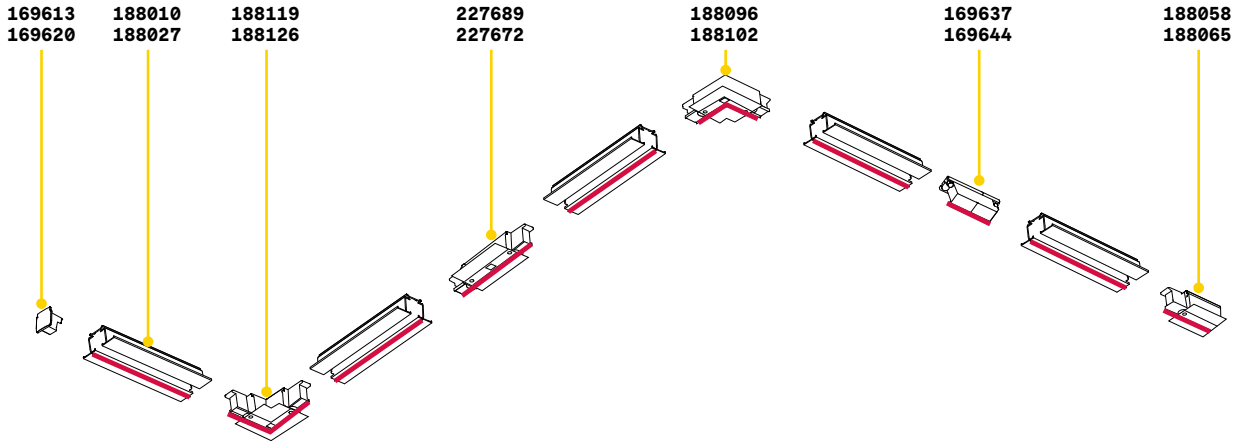

Link Trim On/Off

TRACK

Length	Weight	Volume	Finish	Code	€
2000 mm	2,11 Kg	0,0048 m³	White	188010	62
			Black	188027	62

KIT RECESSED

Required	Code	€
Yes - 1Kitx1000mm	188195	5

MAIN CONNECTOR END

0,070 Kg/0,0002 m³

188072	L	€ 16
188089	L	€ 16
188058	R	€ 16
188065	R	€ 16

MAIN CONNECTOR MIDDLE

0,130 Kg/0,0004 m³

227689	€ 26
227672	€ 26

MAIN CONNECTOR CORNER

0,120 Kg/0,0006 m³

188119	L	€ 25
188126	L	€ 25
188096	R	€ 25
188102	R	€ 25

ELECTRIFIED CONNECTOR

0,030 Kg/0,0001 m³

169637	€ 7
169644	€ 7

END CAP

0,010 Kg/0,0001 m³

169613	€ 3
169620	€ 3

TRACK ADAPTOR

0,080 Kg/0,0002 m³

194257	€ 11
194301	€ 11