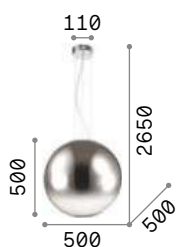

IP20

5,390 Kg / 0,2254 m³
E27 max 1x60W

€ 435

161327 ■ FadeChrome

3000 K
910 lm

119571 € 7,00