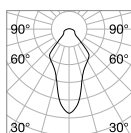

m	lx	øm
1	533	0,81
2	133	1,62
3	59	2,44
4	33	3,25
5	21	4,07