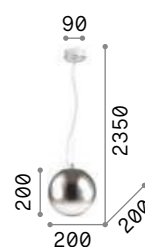

IP20

1,130 Kg / 0,0272 m³
E27 max 1x60W

€ 85

140711 ■ FadeChrome

3000 K
910 lm

119571 € 7,00