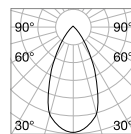

CRI ≥ 82 20W 24° 2350lm 3000K

CRI ≥ 82 20W 36° 2350lm 3000K

CRI ≥ 82 20W 50° 2350lm 3000K