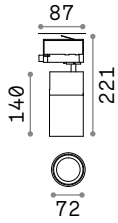

CRI ≥ 90

Power	Beam	Driver	Lumen	CCT	Finish	Code	€
15W	30°	On-Off	1650 lm	3000 K	White	222554	130
					Black	222561	130
			1800 lm	4000 K	White	222578	130
					Black	222585	130

0,760 Kg/0,0038 m³