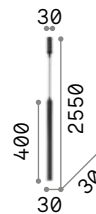

IP20

0,460 Kg / 0,0036 m³
LED 11,5W / 1000 lm / 51°

€ 85

156682 ■ White
187662 ■ Chrome
156699 ■ Black