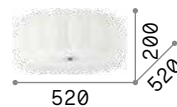

IP20

7,700 Kg / 0,1448 m³
E27 max 8 x 60W

€ 280

094014 White

3000 K
900 lm

123899 € 7,00