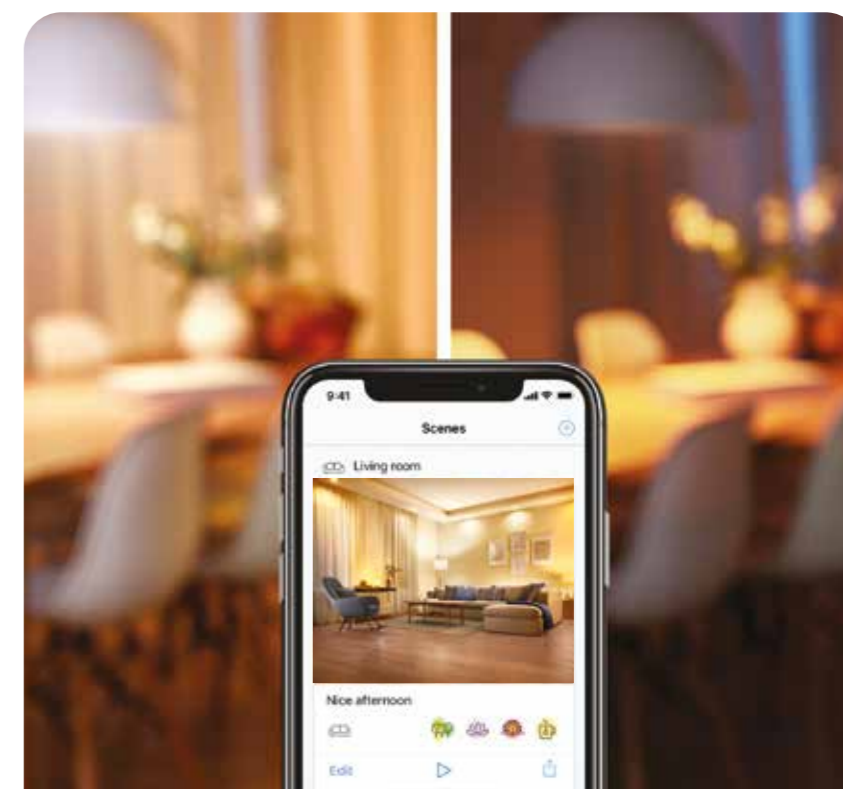

VĚDĚLI JSTE?

Wiz osvětlení spolupracuje s nejrozšířenějšími hlasovými asistenty. Vyzkoušejte si pohodlí ovládání svého osvětlení hlasem.