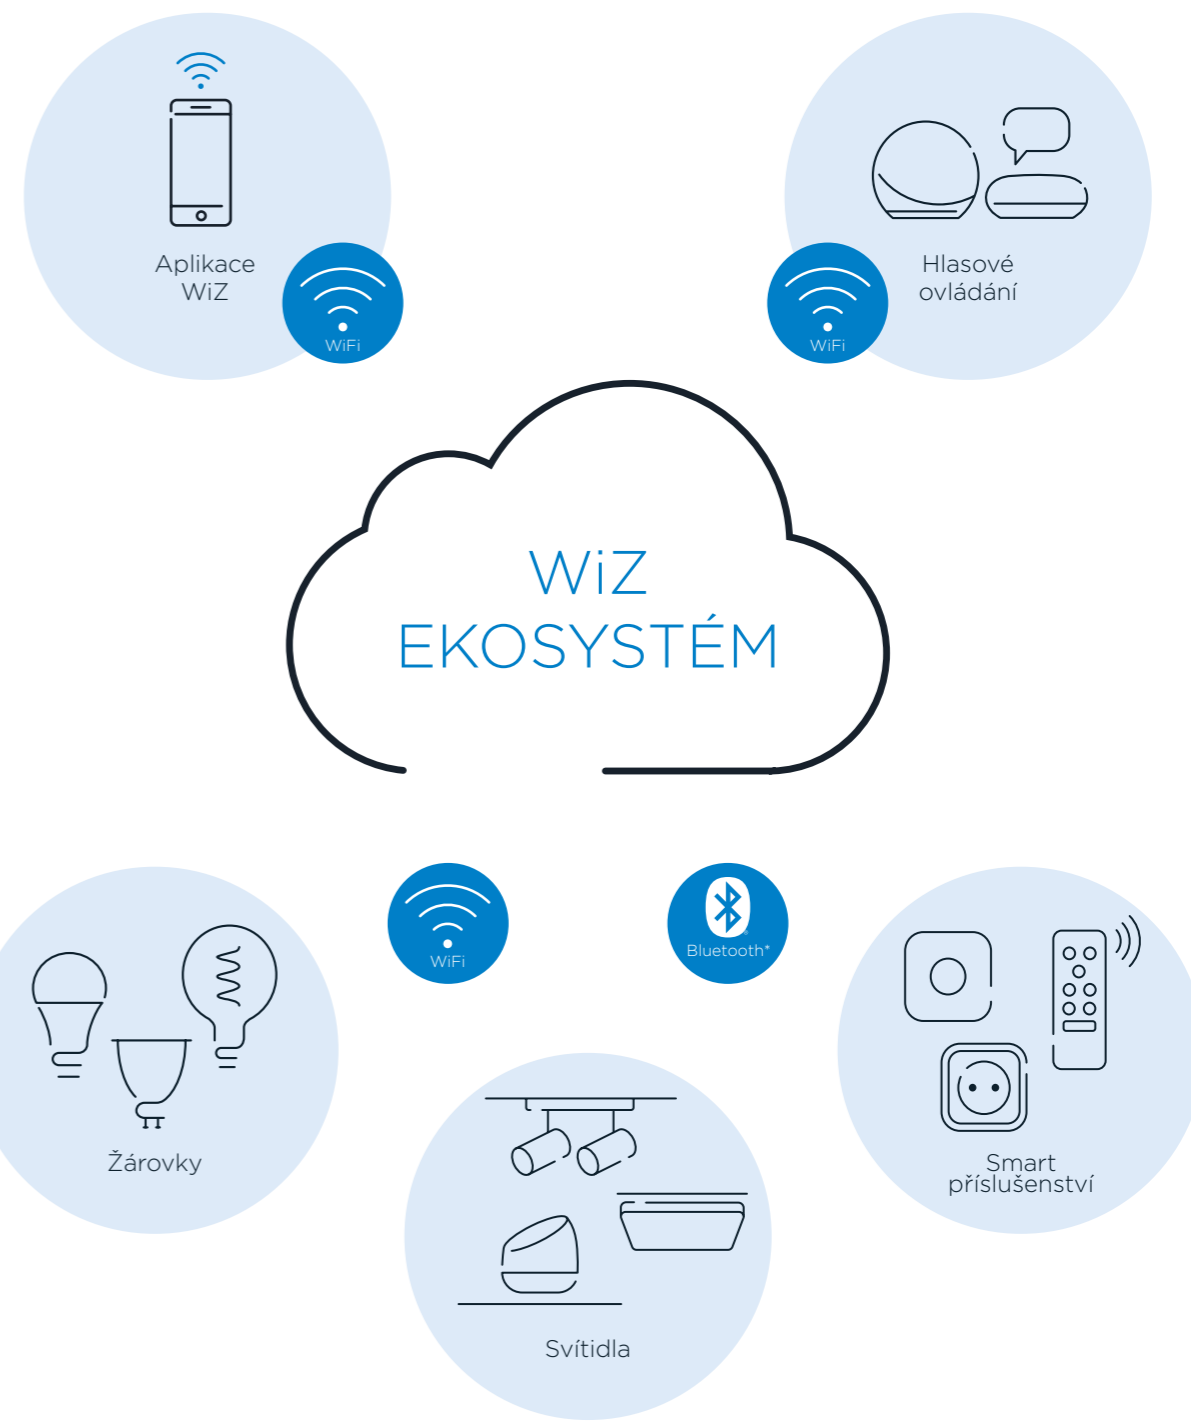

MĚJTE VŠE POD KONTROLOU

*Bluetooth je nutný pouze k spárování