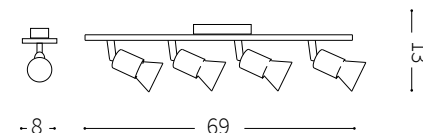

## Snake PL4

Lampada da parete e soffitto  
Wall and ceiling lamp  
Applique et plafonnier  
Wandleuchte und deckenleuchte  
Lámpara de pared y de techo  
Настенные и потолочные светильники

max 4 x 40W E14 / 220~240V  
50/60Hz  
- 8021696002781 BIANCO