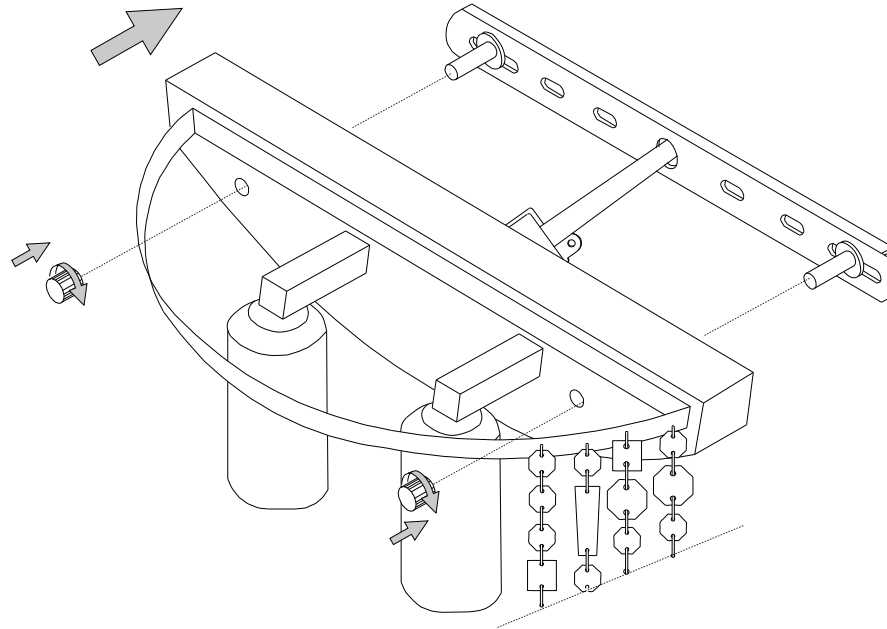

IDEAL LUX Warehouse  
Via delle Industrie, 8/D  
30036 Santa Maria di Sala (Venezia)  
8.00 - 12.00 / 13.30 - 17.00

1

2

3

4

5

6