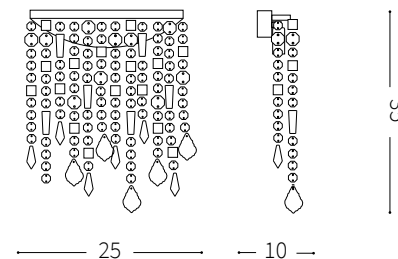

## Rain Clear AP2

Lampada da parete  
Wall lamp  
Applique  
Wandleuchte  
Lámpara de pared  
Настенные светильники

max 2 x 40W E14 / 220~240V  
50/60Hz  
- 8021696008325 CROMO

IDEAL LUX s.r.l.  
Via Taglio Destro 32  
30035 Mirano (VE) Italy  
www.ideal-lux.com