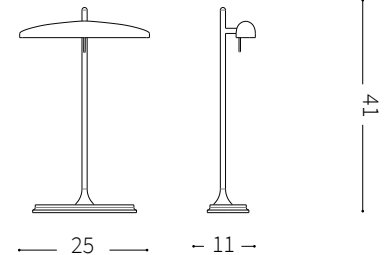

REV 29/01/2019

Studio TL2

Lampada da tavolo
Table lamp
Lampe de table
Tischlampe
Lámpara de sobremesa
Настольные лампы

max 2 x 28W G9 / 220~240V
50/60Hz
- 8021696010069 CROMO

IDEAL LUX s.r.l.

Via Taglio Destro 32
30035 Mirano (VE) Italy
www.ideal-lux.com