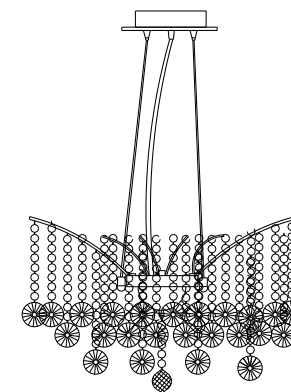

Audi-77 SP6

Lampada a sospensione
Suspension lamp
Suspension
Pendelleuchte
Lámpara colgante
Люстры и подвесы

max 6 x 40W G9 / 240V
- 8021696019499 CROMO

REV 21/09/2017

36 - 110

ø 55,5

IDEAL LUX s.r.l.

Via Taglio Destro 32
30035 Mirano (VE) Italy
www.ideal-lux.com