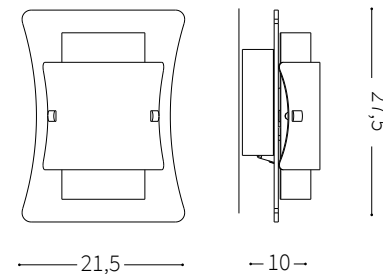

REV 30/01/2019

Triplo AP1

Lampada da parete
Wall lamp
Applique
Wandleuchte
Lámpara de pared
Настенные светильники

max 1 x 60W E27 / 220~240V
50/60Hz
- 8021696026473 TRASPARENTE

IDEAL LUX s.r.l.
Via Taglio Destro 32
30035 Mirano (VE) Italy
www.ideal-lux.com