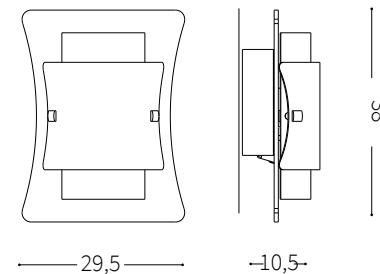

REV 30/01/2019

Triplo AP2

Lampada da parete
Wall lamp
Applique
Wandleuchte
Lámpara de pared
Настенные светильники

max 2 x 60W E27 / 220~240V
50/60Hz
- 8021696026480 TRASPARENTE

IDEAL LUX s.r.l.
Via Taglio Destro 32
30035 Mirano (VE) Italy
www.ideal-lux.com