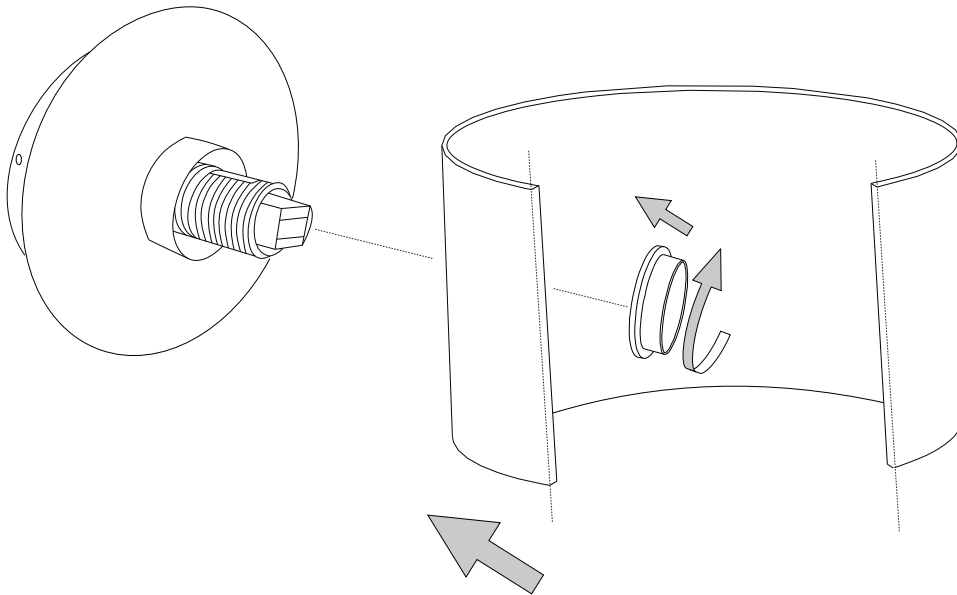

— 10 —

IDEAL LUX s.r.l.
Via Taglio Destro 32
30035 Mirano (VE) Italy
www.ideal-lux.com

IDEAL LUX Warehouse
Via delle Industrie, 8/D
30036 Santa Maria di Sala (Venezia)
8.00 - 12.00 / 13.30 - 17.00

1

2

3

4

5