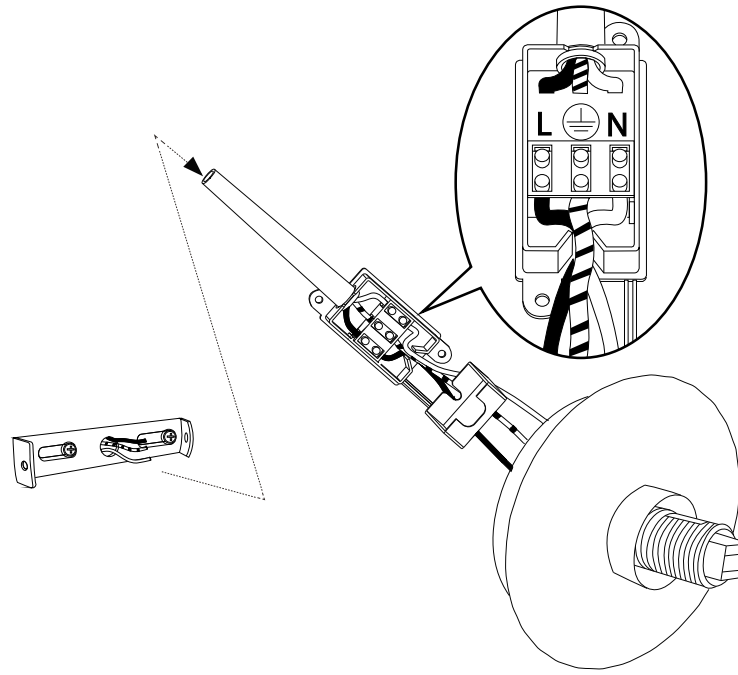

REV 09/01/2019

Anello AP1

Lampada da parete
Wall lamp
Applique
Wandleuchte
Lámpara de pared
Настенные светильники

max 1 x 40W G9 / 220~240V
50/60Hz
- 8021696028361 BIANCO
- 8021696028323 CROMO

— 15 —

— 19,5 —

— 10 —

IDEAL LUX s.r.l.
Via Taglio Destro 32
30035 Mirano (VE) Italy
www.ideal-lux.com

IDEAL LUX Warehouse
Via delle Industrie, 8/D
30036 Santa Maria di Sala (Venezia)
8.00 - 12.00 / 13.30 - 17.00

1

2

3

4

5