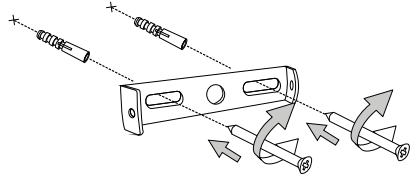

— 10 —

IDEAL LUX s.r.l.
Via Taglio Destro 32
30035 Mirano (VE) Italy
www.ideal-lux.com

IDEAL LUX Warehouse
Via delle Industrie, 8/D
30036 Santa Maria di Sala (Venezia)
8.00 - 12.00 / 13.30 - 17.00

1

2

3

4

5