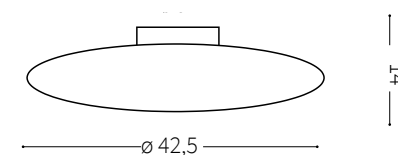

max 2 x 60W E27 / 220~240V
50/60Hz
- 8021696035536 TRASPARENTE

IDEAL LUX s.r.l.
Via Taglio Destro 32
30035 Mirano (VE) Italy
www.ideal-lux.com

IDEAL LUX Warehouse
Via delle Industrie, 8/D
30036 Santa Maria di Sala (Venezia)
8.00 - 12.00 / 13.30 - 17.00