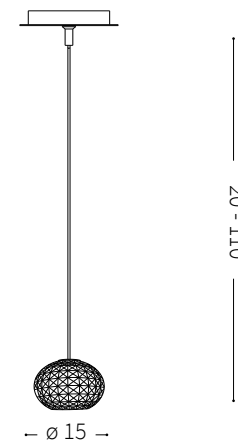

REV 10/01/2019

Calypso SP1

Lampada a sospensione
Suspension lamp
Suspension
Pendelleuchte
Lámpara colgante
Люстры и подвесы

max 1 x 40W G9 / 220~240V
50/60Hz
- 8021696044187 CROMO

IDEAL LUX s.r.l.

Via Taglio Destro 32
30035 Mirano (VE) Italy
www.ideal-lux.com