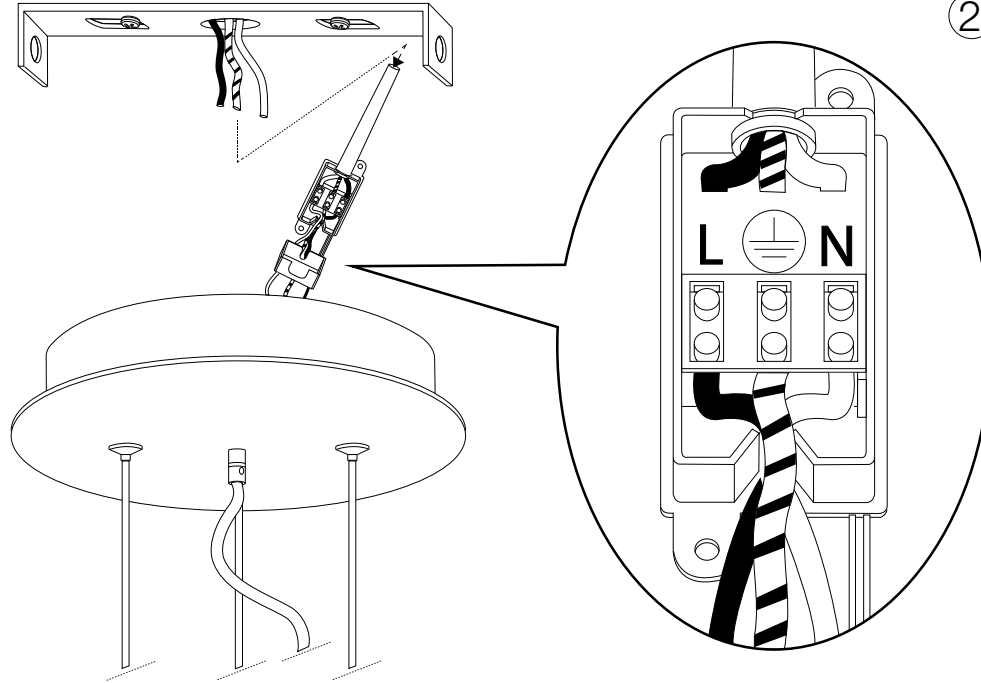

REV 16/01/2019

Evasione SP10

Lampada a sospensione
Suspension lamp
Suspension
Pendelleuchte
Lámpara colgante
Люстры и подвесы

max 10 x 40W G9 / 220~240V
50/60Hz
- 8021696044767 CROMO

55 - 120

— ø 51 —

IDEAL LUX s.r.l.

Via Taglio Destro 32
30035 Mirano (VE) Italy
www.ideal-lux.com

IDEAL LUX Warehouse

Via delle Industrie, 8/D
30036 Santa Maria di Sala (Venezia)
8.00 - 12.00 / 13.30 - 17.00

1

2

3

4

5