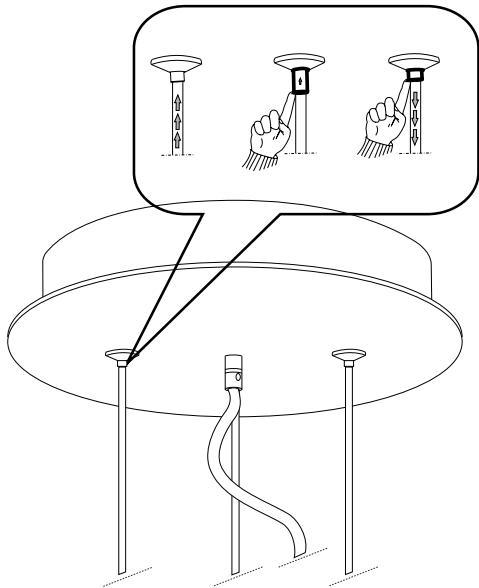

Via Taglio Destro 32
30035 Mirano (VE) Italy
www.ideal-lux.com

IDEAL LUX Warehouse

Via delle Industrie, 8/D
30036 Santa Maria di Sala (Venezia)
8.00 - 12.00 / 13.30 - 17.00

1

2

3

4

5