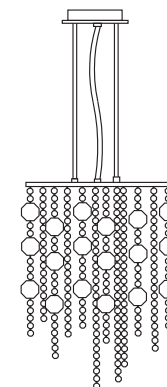

REV 16/01/2019

Evasione SP10

Lampada a sospensione
Suspension lamp
Suspension
Pendelleuchte
Lámpara colgante
Люстры и подвесы

max 10 x 40W G9 / 220~240V
50/60Hz
- 8021696044767 CROMO

55 - 120

— ø 51 —

IDEAL LUX s.r.l.