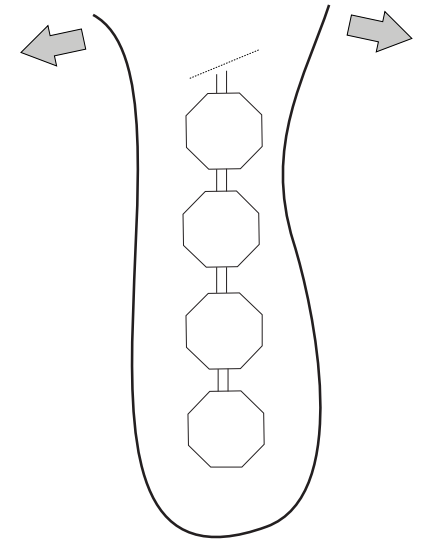

Via Taglio Destro 32
30035 Mirano (VE) Italy
www.ideal-lux.com

IDEAL LUX Warehouse

Via delle Industrie, 8/D
30036 Santa Maria di Sala (Venezia)
8.00 - 12.00 / 13.30 - 17.00

1

2

3

4

5