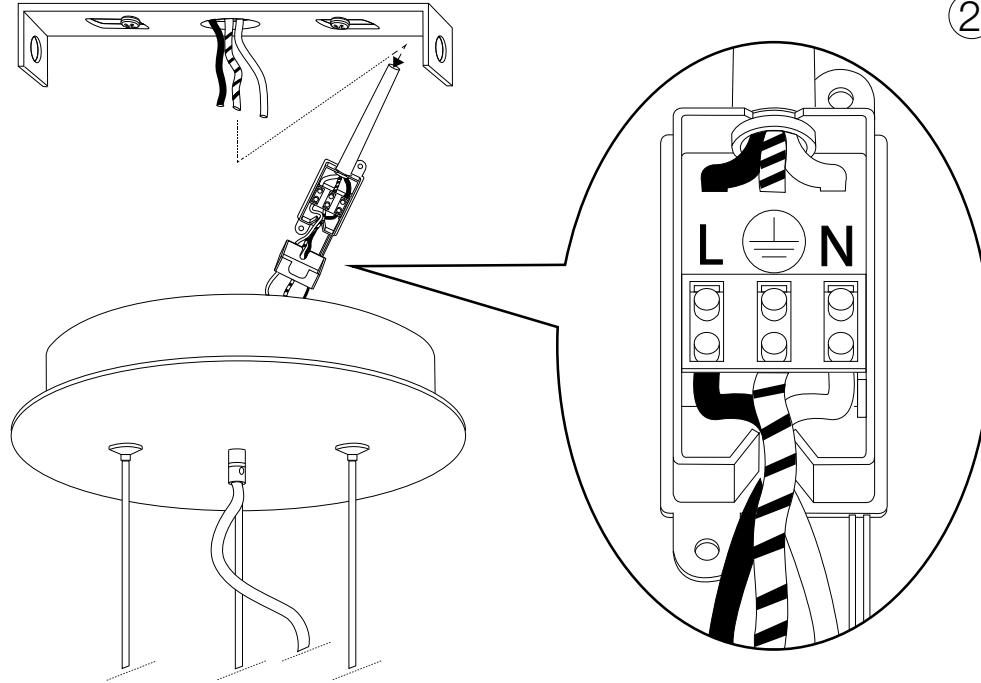

REV 16/01/2019

Evasione SP8

Lampada a sospensione
Suspension lamp
Suspension
Pendelleuchte
Lámpara colgante
Люстры и подвесы

max 8 x 40W G9 / 220~240V
50/60Hz
- 8021696044774 CROMO

55 - 120

— ø 41 —

IDEAL LUX s.r.l.

Via Taglio Destro 32
30035 Mirano (VE) Italy
www.ideal-lux.com

IDEAL LUX Warehouse

Via delle Industrie, 8/D
30036 Santa Maria di Sala (Venezia)
8.00 - 12.00 / 13.30 - 17.00

1

2

3

4

5