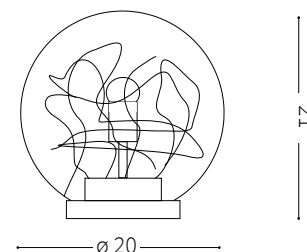

## Mapa Max TL1 D20

Lampada da terra  
Floor lamp  
Lampadaire  
Stehleuchte  
Lámpara de pie  
Торшеры

max 1 x 60W E27 / 220~240V  
50/60Hz  
- 8021696045139 ALLUMINIO

**IDEAL LUX s.r.l.**  
Via Taglio Destro 32  
30035 Mirano (VE) Italy  
www.ideal-lux.com