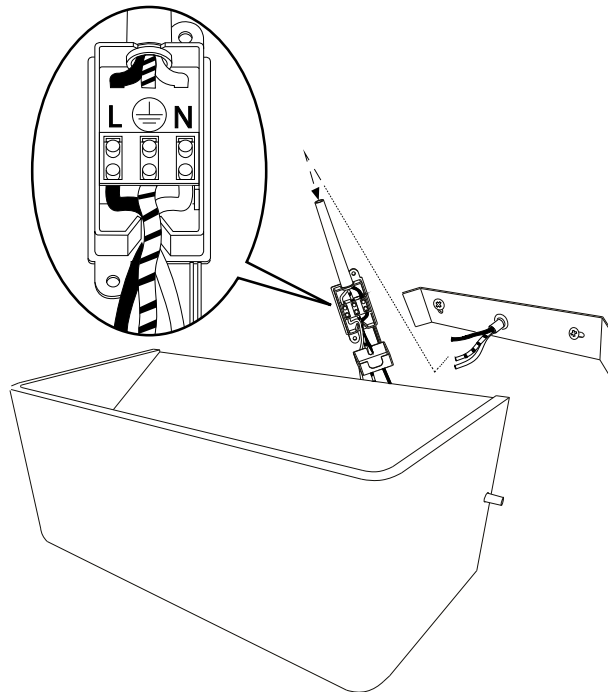

IDEAL LUX Warehouse  
Via delle Industrie, 8/D  
30036 Santa Maria di Sala (Venezia)  
8.00 - 12.00 / 13.30 - 17.00

1

3

3

4