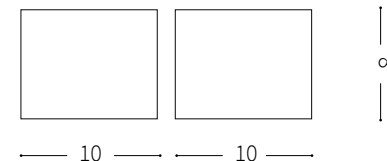

## Click AP12

Lampada da parete  
Wall lamp  
Applique  
Wandleuchte  
Lámpara de pared  
Настенные светильники

LED

6W LED / 220~240V 50/60Hz  
- 8021696051444 BIANCO

IDEAL LUX s.r.l.  
Via Taglio Destro 32  
30035 Mirano (VE) Italy  
www.ideal-lux.com