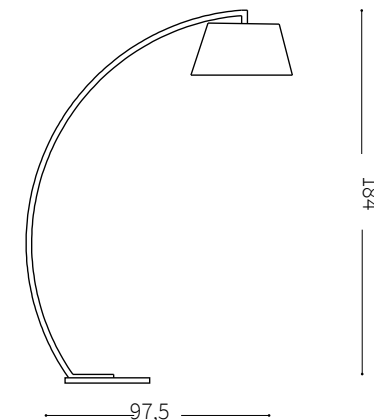

ideal lux®

ideal lux®

REV 24/01/2019

Pagoda PT1

Lampada da terra
Floor lamp
Lampadaire
Stehleuchte
Lámpara de pie
Торшеры

max 1 x 60W E27 / 220~240V
50/60Hz
- 8021696062273 ARGENTO
- 8021696051741 BIANCO
- 8021696051765 NERO

IDEAL LUX s.r.l.
Via Taglio Destro 32
30035 Mirano (VE) Italy
www.ideal-lux.com

IDEAL LUX Warehouse
Via delle Industrie, 8/D
30036 Santa Maria di Sala (Venezia)
8.00 - 12.00 / 13.30 - 17.00

IDEAL LUX s.r.l.
Via Taglio Destro 32
30035 Mirano (VE) Italy
www.ideal-lux.com