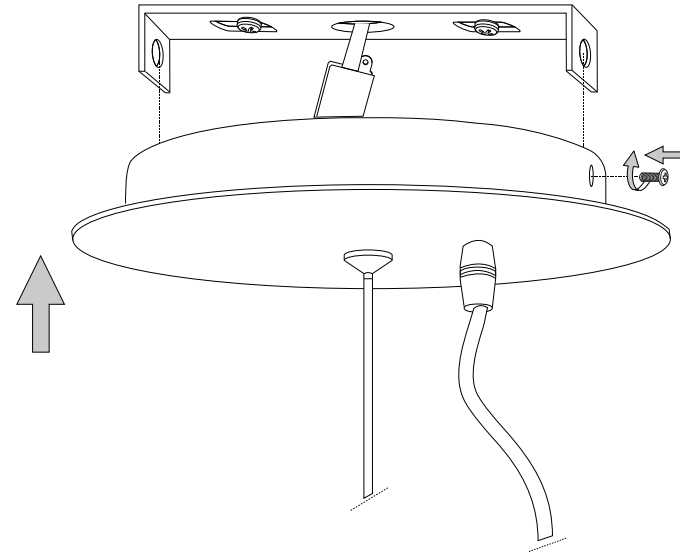

Via Taglio Destro 32  
30035 Mirano (VE) Italy  
www.ideal-lux.com

IDEAL LUX Warehouse

Via delle Industrie, 8/D  
30036 Santa Maria di Sala (Venezia)  
8.00 - 12.00 / 13.30 - 17.00

1

2

3

4

5