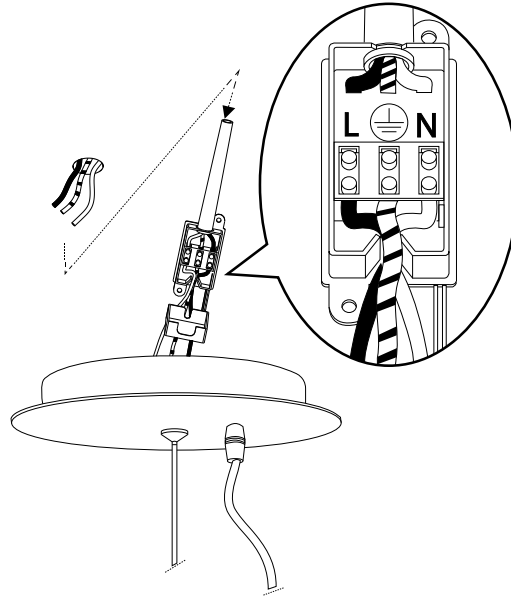

Via Taglio Destro 32  
30035 Mirano (VE) Italy  
www.ideal-lux.com

IDEAL LUX Warehouse

Via delle Industrie, 8/D  
30036 Santa Maria di Sala (Venezia)  
8.00 - 12.00 / 13.30 - 17.00

1

2

3

4

5