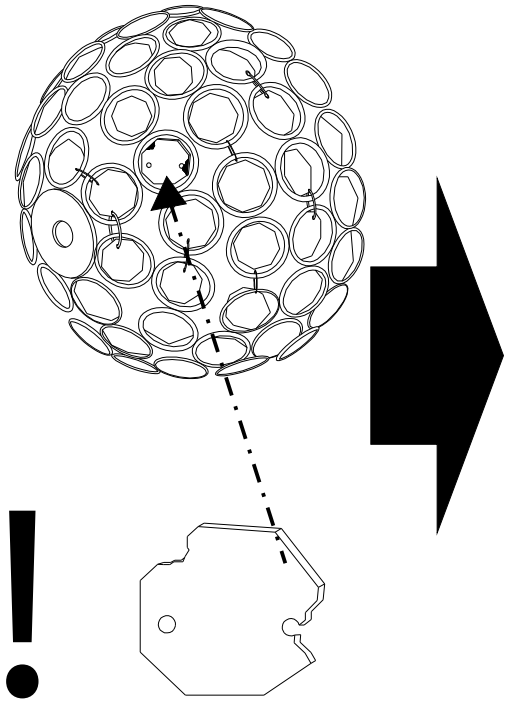

Via Taglio Destro 32  
30035 Mirano (VE) Italy  
www.ideal-lux.com

IDEAL LUX Warehouse

Via delle Industrie, 8/D  
30036 Santa Maria di Sala (Venezia)  
8.00 - 12.00 / 13.30 - 17.00

1

2

3

4

5