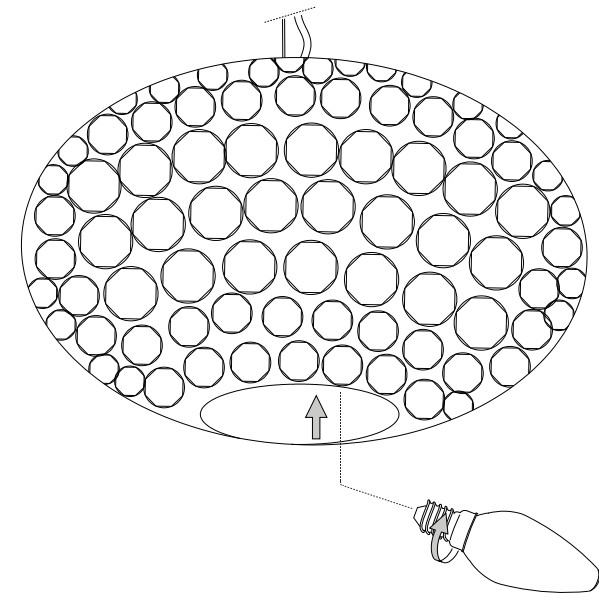

Via Taglio Destro 32  
30035 Mirano (VE) Italy  
www.ideal-lux.com

IDEAL LUX Warehouse

Via delle Industrie, 8/D  
30036 Santa Maria di Sala (Venezia)  
8.00 - 12.00 / 13.30 - 17.00

1

2

3

4

5