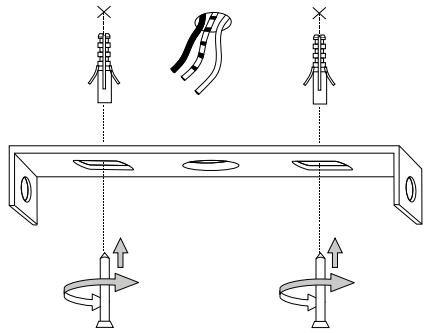

Via Taglio Destro 32  
30035 Mirano (VE) Italy  
www.ideal-lux.com

IDEAL LUX Warehouse

Via delle Industrie, 8/D  
30036 Santa Maria di Sala (Venezia)  
8.00 - 12.00 / 13.30 - 17.00

1

2

3

4

5