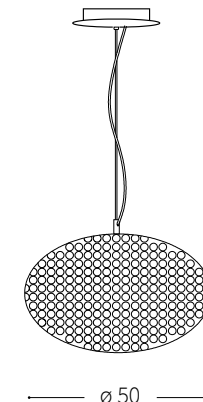

## Orion SP8

Lampada a sospensione  
Suspension lamp  
Suspension  
Pendelleuchte  
Lámpara colgante  
Люстры и подвесы

max 8 x 40W E14 / 220~240V  
50/60Hz  
- 8021696066387 CROMO

45 - 125

IDEAL LUX s.r.l.