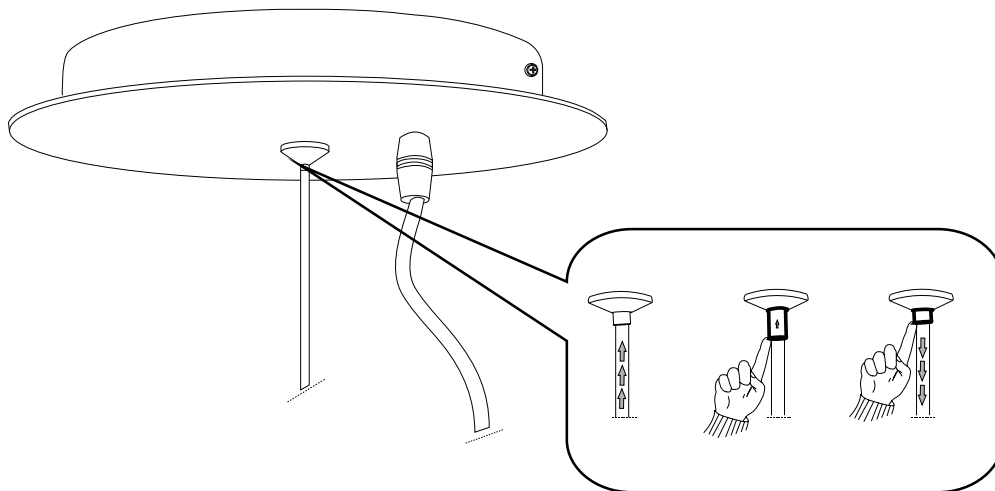

Via Taglio Destro 32  
30035 Mirano (VE) Italy  
www.ideal-lux.com

IDEAL LUX Warehouse

Via delle Industrie, 8/D  
30036 Santa Maria di Sala (Venezia)  
8.00 - 12.00 / 13.30 - 17.00

1

2

3

4

5