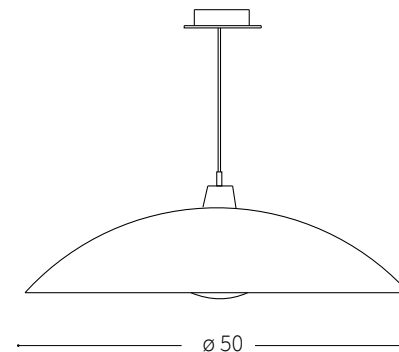

## Lana SP1 D50

Lampada a sospensione  
Suspension lamp  
Suspension  
Pendelleuchte  
Lámpara colgante  
Люстры и подвесы

max 1 x 60W E27 / 220~240V  
50/60Hz  
- 8021696068169 BIANCO

32,5 - 101,5

ø 50

IDEAL LUX s.r.l.