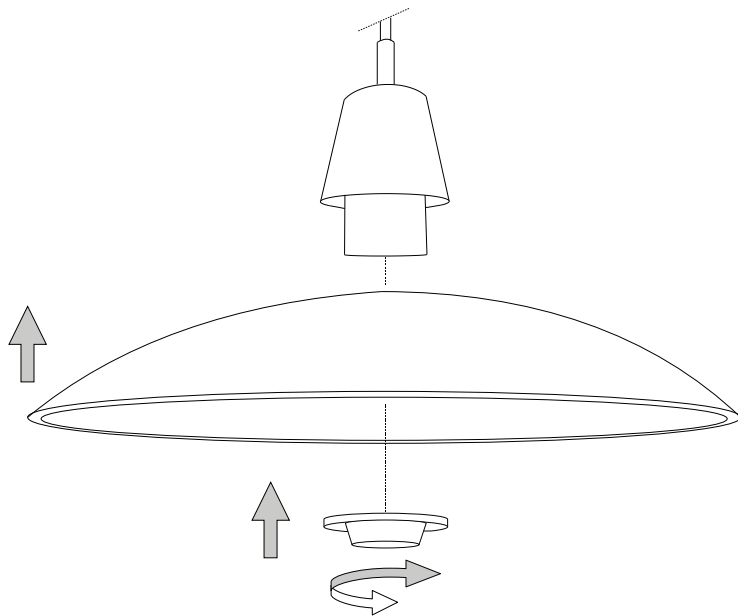

Via Taglio Destro 32  
30035 Mirano (VE) Italy  
www.ideal-lux.com

IDEAL LUX Warehouse

Via delle Industrie, 8/D  
30036 Santa Maria di Sala (Venezia)  
8.00 - 12.00 / 13.30 - 17.00

1

2

3

4

5