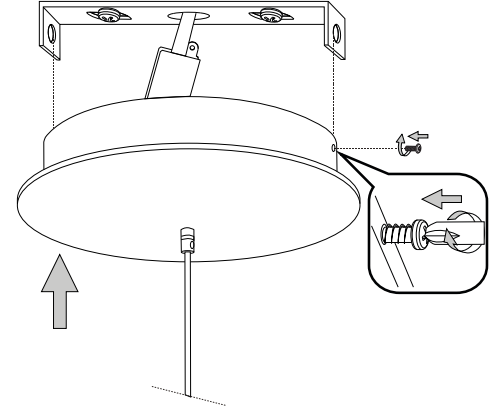

Via Taglio Destro 32  
30035 Mirano (VE) Italy  
www.ideal-lux.com

IDEAL LUX Warehouse

Via delle Industrie, 8/D  
30036 Santa Maria di Sala (Venezia)  
8.00 - 12.00 / 13.30 - 17.00

1

2

3

4

5