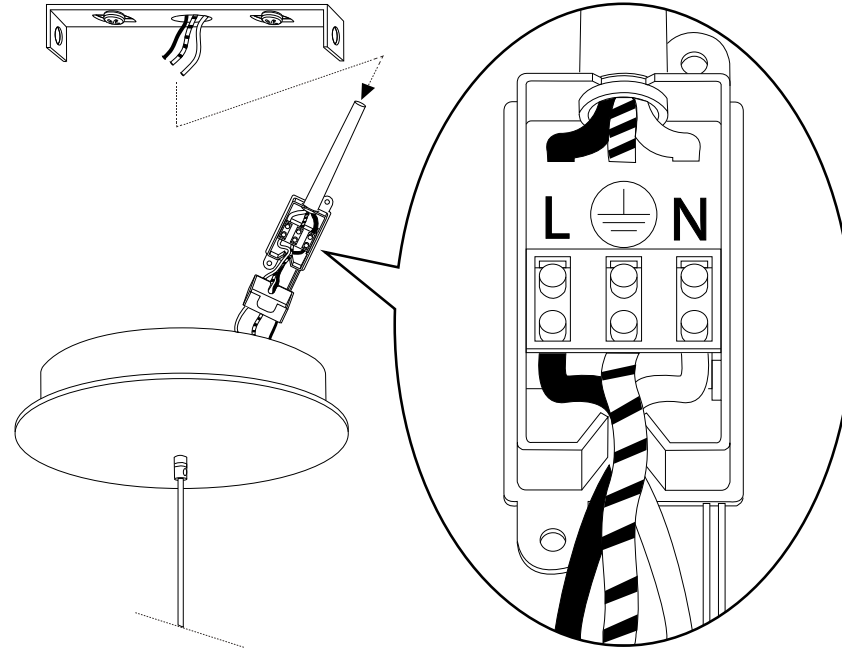

## Lana SP1 D50

Lampada a sospensione  
Suspension lamp  
Suspension  
Pendelleuchte  
Lámpara colgante  
Люстры и подвесы

max 1 x 60W E27 / 220~240V  
50/60Hz  
- 8021696068169 BIANCO

32,5 - 101,5

ø 50

IDEAL LUX s.r.l.

Via Taglio Destro 32  
30035 Mirano (VE) Italy  
www.ideal-lux.com

IDEAL LUX Warehouse

Via delle Industrie, 8/D  
30036 Santa Maria di Sala (Venezia)  
8.00 - 12.00 / 13.30 - 17.00

1

2

3

4

5