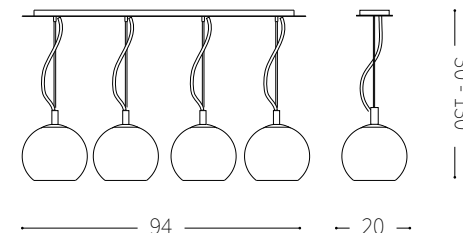

REV 14/01/2019

Discovery Cromo SP4

Lampada a sospensione
Suspension lamp
Suspension
Pendelleuchte
Lámpara colgante
Люстры и подвесы

max 4 x 60W E27 / 240V
- 8021696074955 CROMO

IDEAL LUX s.r.l.

Via Taglio Destro 32
30035 Mirano (VE) Italy
www.ideal-lux.com