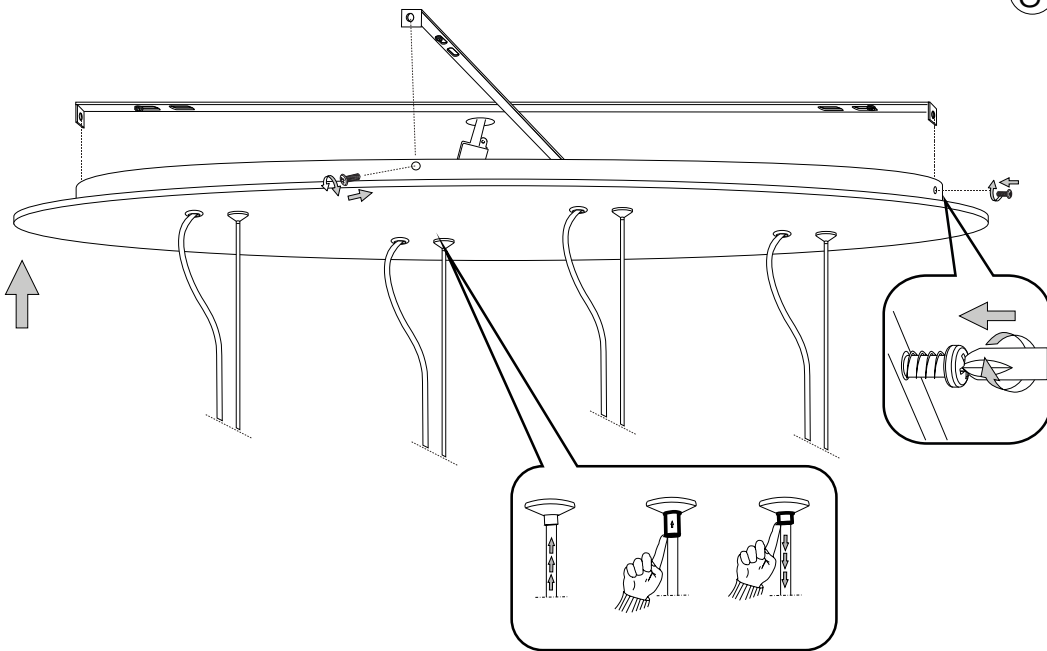

IDEAL LUX Warehouse

Via delle Industrie, 8/D
30036 Santa Maria di Sala (Venezia)
8.00 - 12.00 / 13.30 - 17.00

1

2

3

4

5