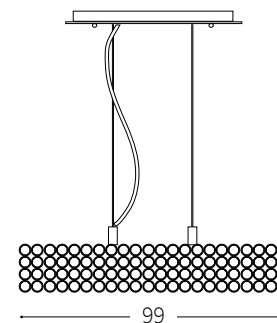

REV 09/01/2019

Admiral SP7

Lampada a sospensione
Suspension lamp
Suspension
Pendelleuchte
Lámpara colgante
Люстры и подвесы

max 7 x 40W G9 / 220~240V
50/60Hz
- 8021696080369 CROMO

IDEAL LUX s.r.l.

Via Taglio Destro 32
30035 Mirano (VE) Italy
www.ideal-lux.com