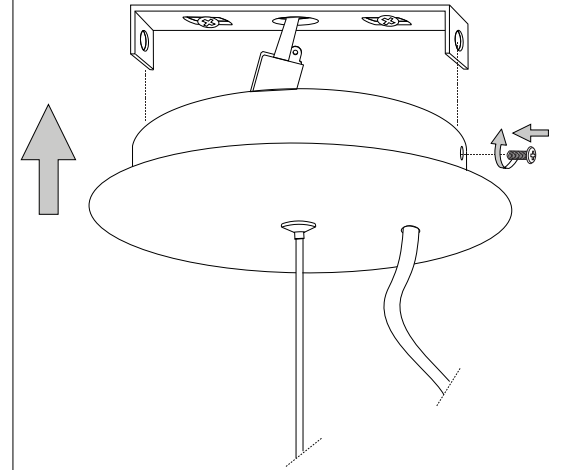

Via Taglio Destro 32
30035 Mirano (VE) Italy
www.ideal-lux.com

IDEAL LUX Warehouse

Via delle Industrie, 8/D
30036 Santa Maria di Sala (Venezia)
8.00 - 12.00 / 13.30 - 17.00

1

2

3

4

5