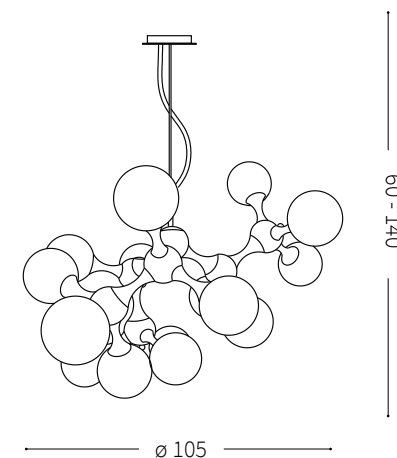

REV 24/01/2019

Nodi Bianco SP15

Lampada a sospensione
Suspension lamp
Suspension
Pendelleuchte
Lámpara colgante
Люстры и подвесы

max 15 x 40W E14 / 220~240V
50/60Hz
- 8021696082073 BIANCO

IDEAL LUX s.r.l.

Via Taglio Destro 32
30035 Mirano (VE) Italy
www.ideal-lux.com

IDEAL LUX Warehouse

Via delle Industrie, 8/D
30036 Santa Maria di Sala (Venezia)
8.00 - 12.00 / 13.30 - 17.00

1

2

3

4

5