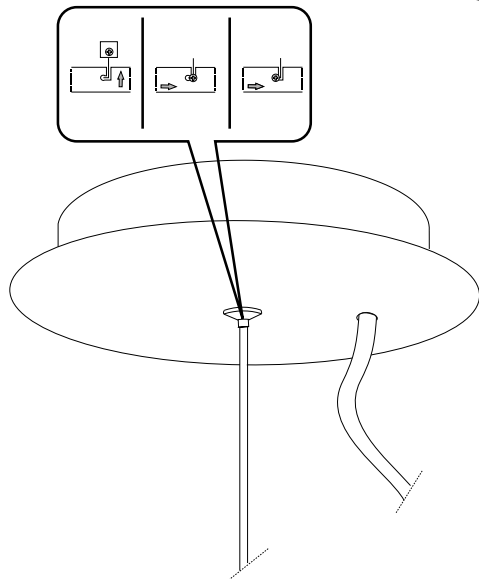

Via Taglio Destro 32
30035 Mirano (VE) Italy
www.ideal-lux.com

IDEAL LUX Warehouse

Via delle Industrie, 8/D
30036 Santa Maria di Sala (Venezia)
8.00 - 12.00 / 13.30 - 17.00

1

2

3

4

5