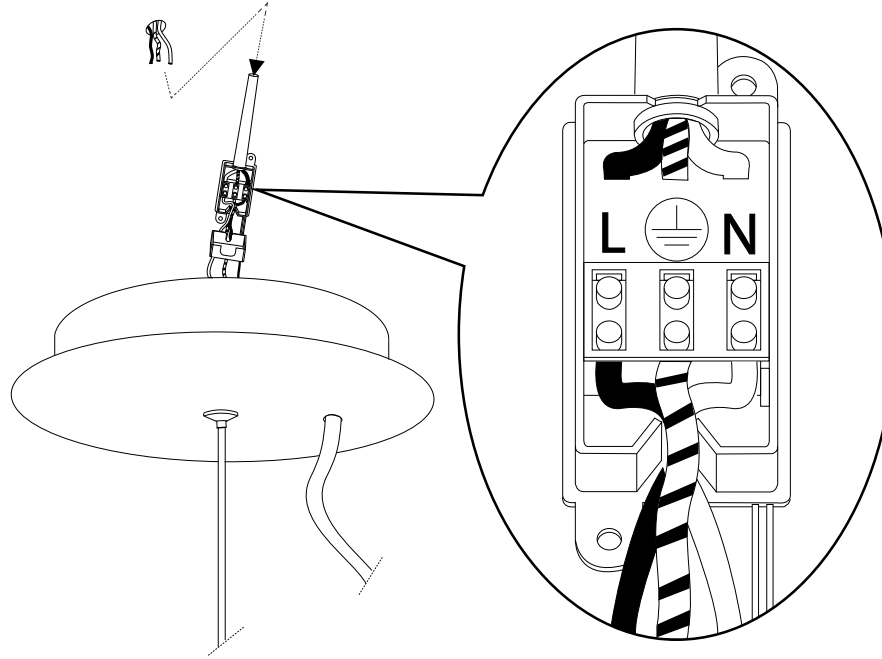

Via Taglio Destro 32
30035 Mirano (VE) Italy
www.ideal-lux.com

IDEAL LUX Warehouse

Via delle Industrie, 8/D
30036 Santa Maria di Sala (Venezia)
8.00 - 12.00 / 13.30 - 17.00

1

2

3

4

5