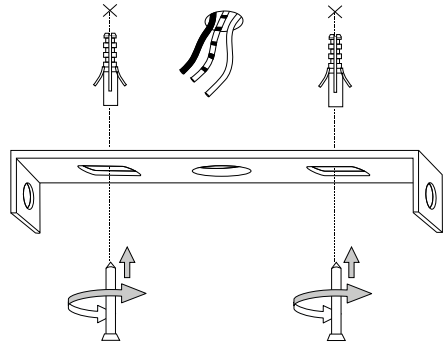

Via Taglio Destro 32
30035 Mirano (VE) Italy
www.ideal-lux.com

IDEAL LUX Warehouse

Via delle Industrie, 8/D
30036 Santa Maria di Sala (Venezia)
8.00 - 12.00 / 13.30 - 17.00

1

2

3

4

5