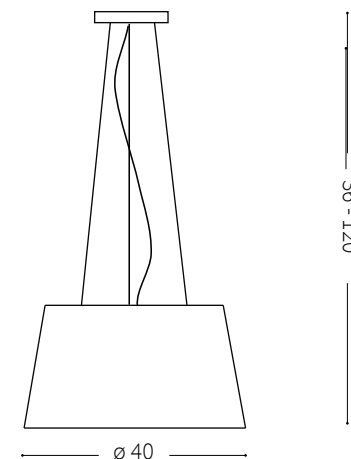

REV 10/01/2019

Basket SP3

Lampada a sospensione
Suspension lamp
Suspension
Pendelleuchte
Lámpara colgante
Люстры и подвесы

max 3 x 60W E27 / 220~240V
50/60Hz
- 8021696082509 BIANCO

IDEAL LUX s.r.l.

Via Taglio Destro 32
30035 Mirano (VE) Italy
www.ideal-lux.com