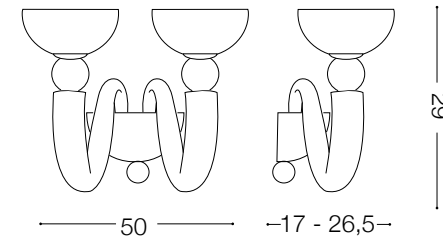

REV 25/05/2018

Bon Bon AP2

Lampada da parete
Wall lamp
Applique
Wandleuchte
Lámpara de pared
Настенные Светильники

max 2 x 40W E14 / 240V
- 8021696093987 BIANCO

IDEAL LUX s.r.l.
Via Taglio Destro 32
30035 Mirano (VE) Italy
www.ideal-lux.com