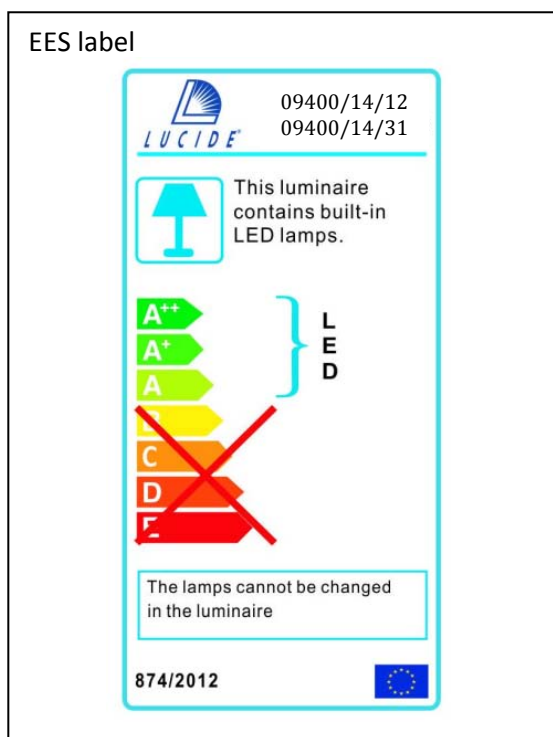

Garantiebestimmungen:

Lucide NV garantiert für einen Zeitraum von 2 Jahren ab Kaufdatum und Kauf durch den Endkunden, dass das gelieferte Produkt frei von Material- und Herstellungsfehlern ist, sofern das Produkt gemäß der Bedienungsanleitung installiert und gewartet wird.
Von der Garantie ausgenommen: 1. Gebrochene Glasteile der Fassung werden nur innerhalb von 14 Tagen ab Kauf durch den Endkunden ersetzt. 2. Normaler Verschleiß, Verfärbungen aufgrund des normalen Gebrauchs. 3. Beschädigungen aufgrund externer Ursachen wie Feuer, Wasser, unsachgemäße Nutzung/ Installation oder Wartung des Produkts.
Kunden müssen das defekte Produkt/Teil und den Originalkaufbeleg einsenden, um Garantieansprüche geltend zu machen.

Other languages of the manual and further explanations can be found on our website.