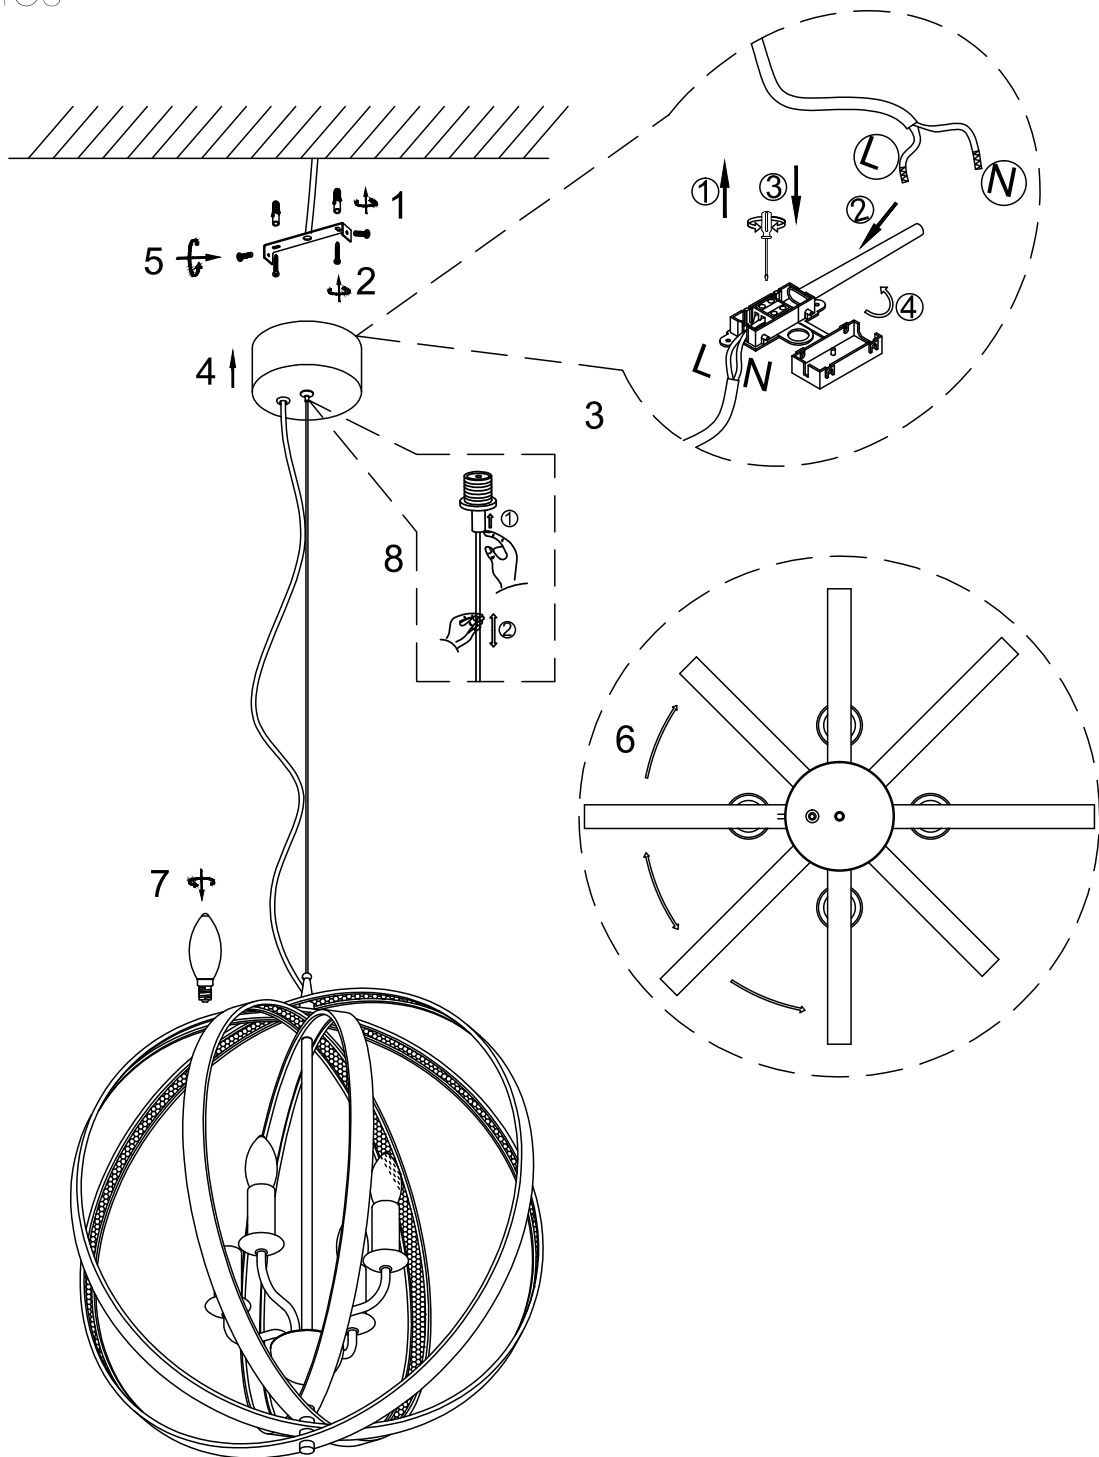

Norėdami saugiai ir teisingai sumontuoti šviestuv vadovaukitės šia instrukcija!

**(ET) HOIATUS!**

Enne monteerimist lugege ohutusjuhised tähelepanelikult läbi!

**(DA) OBS!**

Læs sikkerhedsinformationen nøje, før du monterer produktet!

**(NO) ADVARSEL!**

Les sikkerhetsinformasjonen nøye før du monterer produktet!

**(LV) UZMANĪBU!**

Pirms montāžas uzmanīgi izlasiet drošības norādījumus!

**230V ~ 50Hz, 4 x E14 max.40W**