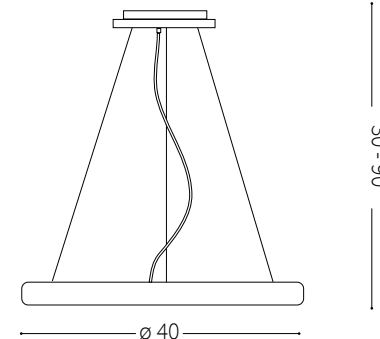

REV 30/01/2019

Ufo SP180

Lampada a sospensione
Suspension lamp
Suspension
Pendelleuchte
Lámpara colgante
Люстры и подвесы

LED

36W LED / 220~240V
50/60Hz
- 8021696103693 BIANCO

IDEAL LUX s.r.l.

Via Taglio Destro 32
30035 Mirano (VE) Italy
www.ideal-lux.com