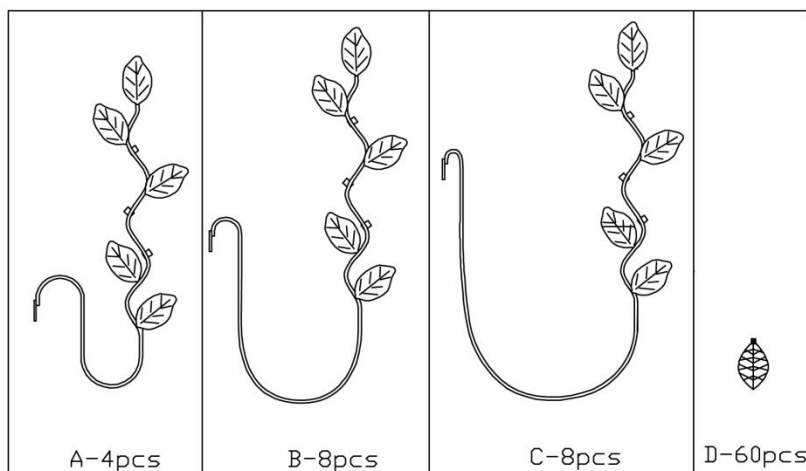

230V ~ 50Hz, 4 x E14 / max. 28W