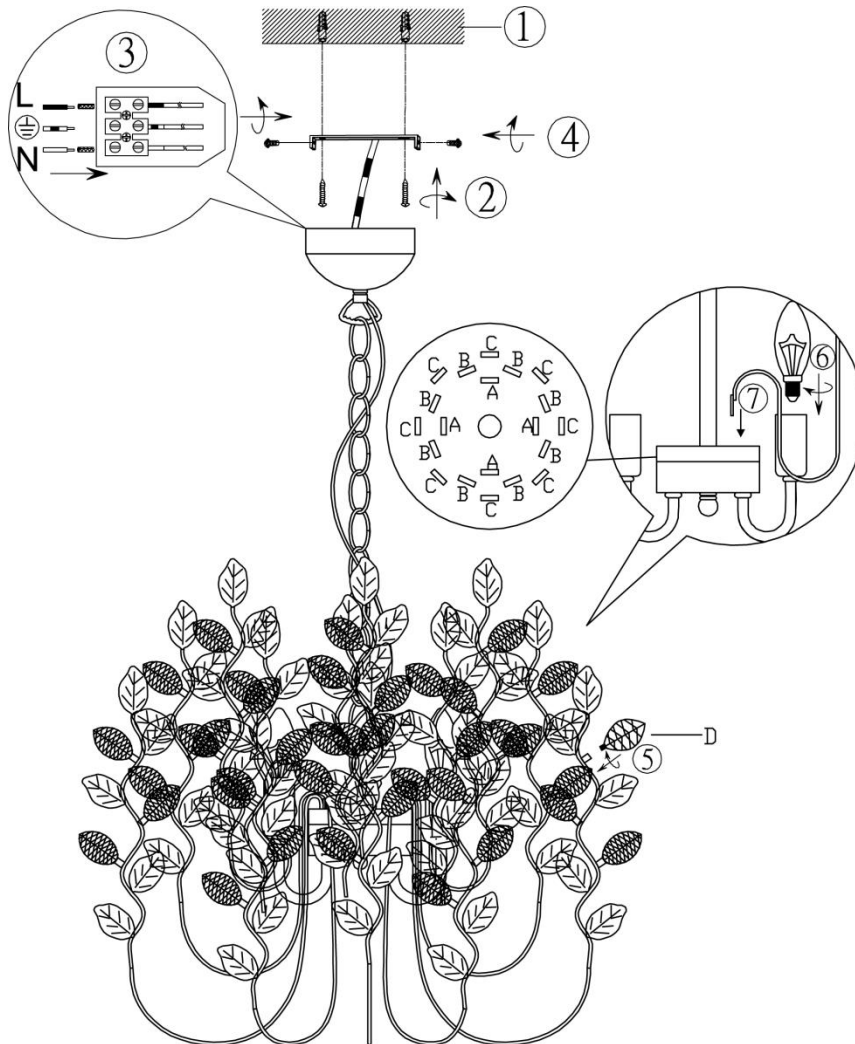

230V ~ 50Hz, 4 x E14 / max. 28W