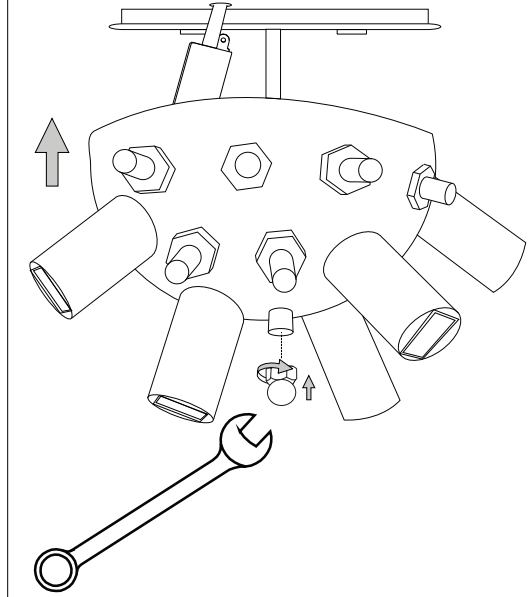

ø 80

IDEAL LUX s.r.l.
Via Taglio Destro 32
30035 Mirano (VE) Italy
www.ideal-lux.com

IDEAL LUX Warehouse
Via delle Industrie, 8/D
30036 Santa Maria di Sala (Venezia)
8.00 - 12.00 / 13.30 - 17.00

1

2

3

4

5