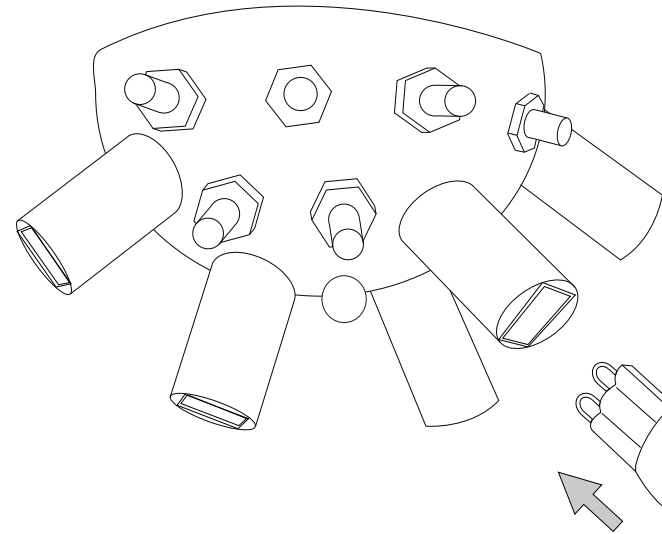

ø 80

IDEAL LUX s.r.l.
Via Taglio Destro 32
30035 Mirano (VE) Italy
www.ideal-lux.com

IDEAL LUX Warehouse
Via delle Industrie, 8/D
30036 Santa Maria di Sala (Venezia)
8.00 - 12.00 / 13.30 - 17.00

1

2

3

4

5