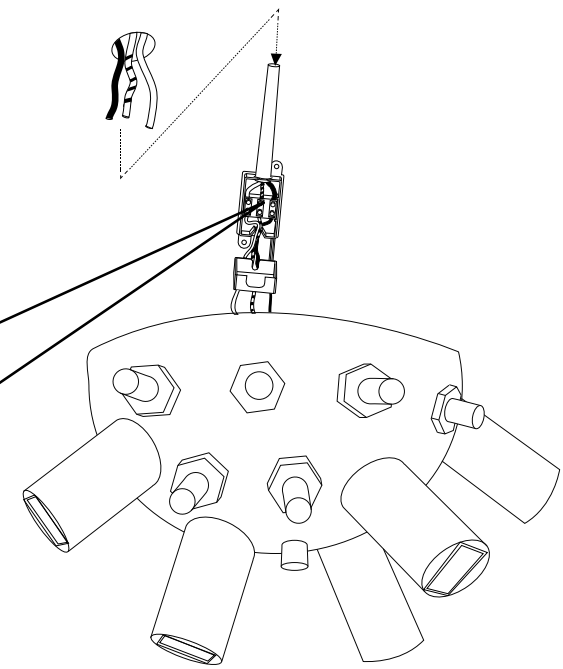

ø 80

IDEAL LUX s.r.l.
Via Taglio Destro 32
30035 Mirano (VE) Italy
www.ideal-lux.com

IDEAL LUX Warehouse
Via delle Industrie, 8/D
30036 Santa Maria di Sala (Venezia)
8.00 - 12.00 / 13.30 - 17.00

1

2

3

4

5