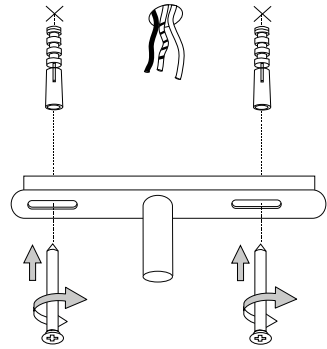

ø 80

IDEAL LUX s.r.l.
Via Taglio Destro 32
30035 Mirano (VE) Italy
www.ideal-lux.com

IDEAL LUX Warehouse
Via delle Industrie, 8/D
30036 Santa Maria di Sala (Venezia)
8.00 - 12.00 / 13.30 - 17.00

1

2

3

4

5