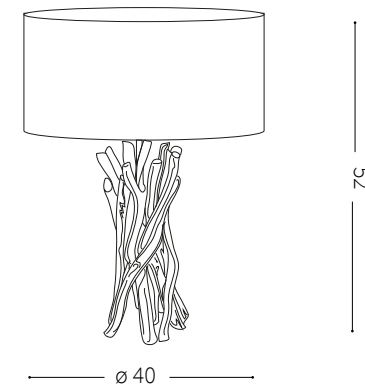

## Driftwood TL1

Lampada da tavolo  
Table lamp  
Lampe de table  
Tischlampe  
Lámpara de sobremesa  
Настольные лампы

max 1 x 60W E27 / 220~240V  
50/60Hz  
- 8021696129570 LEGNO

IDEAL LUX s.r.l.

Via Taglio Destro 32  
30035 Mirano (VE) Italy  
www.ideal-lux.com