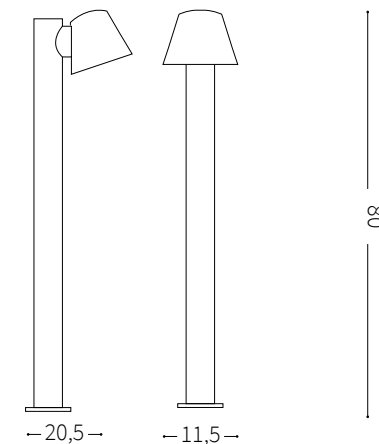

ideal lux®

ideal lux®

REV 17/01/2019

Gas PT1

Lampada da terra
Floor lamp
Lampadaire
Stehleuchte
Lámpara de pie
Торшеры

max 1 x 35W GU10 / 220~240V
50/60Hz
- 8021696139470 ANTRACITE

IDEAL LUX s.r.l.
Via Taglio Destro 32
30035 Mirano (VE) Italy
www.ideal-lux.com

IDEAL LUX Warehouse
Via delle Industrie, 8/D
30036 Santa Maria di Sala (Venezia)
8.00 - 12.00 / 13.30 - 17.00

IDEAL LUX s.r.l.
Via Taglio Destro 32
30035 Mirano (VE) Italy
www.ideal-lux.com

IDEAL LUX Warehouse
Via delle Industrie, 8/D
30036 Santa Maria di Sala (Venezia)
8.00 - 12.00 / 13.30 - 17.00