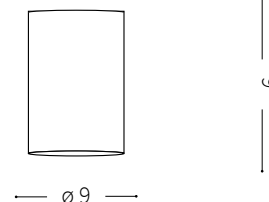

## Mood PL1 Small Round

Lampada da soffitto  
Ceiling lamp  
Plafonnier  
Deckenleuchte  
Lámpara de techo  
Потолочные светильники

max 1 x 28W GU10 / 220~240V  
50/60Hz  
- 8021696140865 ALLUMINIO  
- 8021696140841 BIANCO