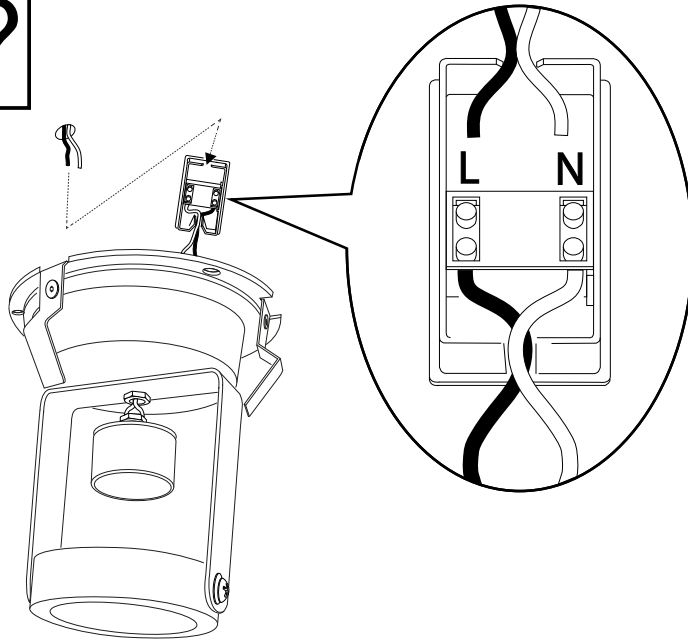

## Mood PL1 Small Round

Lampada da soffitto  
Ceiling lamp  
Plafonnier  
Deckenleuchte  
Lámpara de techo  
Потолочные светильники

max 1 x 28W GU10 / 220~240V  
50/60Hz  
- 8021696140865 ALLUMINIO  
- 8021696140841 BIANCO

IDEAL LUX s.r.l.

Via Taglio Destro 32  
30035 Mirano (VE) Italy  
www.ideal-lux.com

IDEAL LUX Warehouse

Via delle Industrie, 8/D  
30036 Santa Maria di Sala (Venezia)  
8.00 - 12.00 / 13.30 - 17.00

①

②

③

④