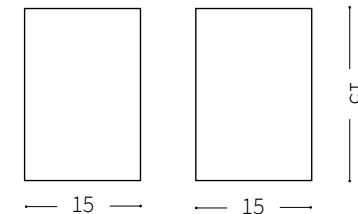

## Mood PL1 Big Square

Lampada da soffitto  
Ceiling lamp  
Plafonnier  
Deckenleuchte  
Lámpara de techo  
Потолочные светильники

max 1 x 50W GU10 PAR 36 /  
220~240V 50/60Hz  
- 8021696140957 ALLUMINIO  
- 8021696140933 BIANCO