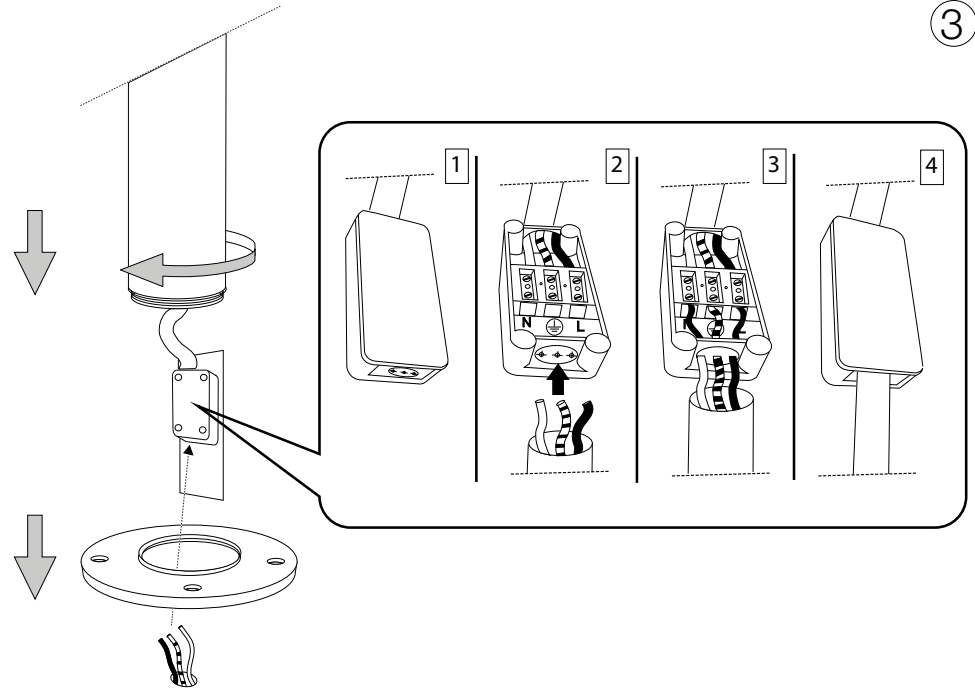

IDEAL LUX s.r.l.
Via Taglio Destro 32
30035 Mirano (VE) Italy
www.ideal-lux.com

IDEAL LUX Warehouse
Via delle Industrie, 8/D
30036 Santa Maria di Sala (Venezia)
8.00 - 12.00 / 13.30 - 17.00

1

2

3

4

5

6