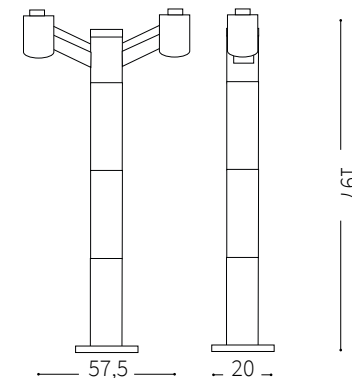

8

ideal lux®

REV 22/01/2019

Lego Portalanterne due luci

Lampada da terra
Floor lamp
Lampadaire
Stehleuchte
Lámpara de pie
Торшеры

max 2 x 60W E27 / 220~240V
50/60Hz
- 8021696145143 ANTRACITE
- 8021696145266 BIANCO
- 8021696145037 GRIGIO
- 8021696145136 NERO