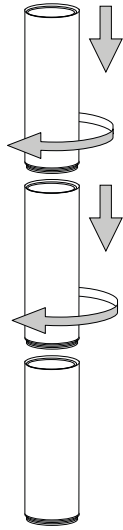

8

ideal lux®

REV 22/01/2019

Lego Portalanterne due luci

Lampada da terra
Floor lamp
Lampadaire
Stehleuchte
Lámpara de pie
Торшеры

max 2 x 60W E27 / 220~240V
50/60Hz
- 8021696145143 ANTRACITE
- 8021696145266 BIANCO
- 8021696145037 GRIGIO
- 8021696145136 NERO

IDEAL LUX s.r.l.
Via Taglio Destro 32
30035 Mirano (VE) Italy
www.ideal-lux.com

IDEAL LUX Warehouse
Via delle Industrie, 8/D
30036 Santa Maria di Sala (Venezia)
8.00 - 12.00 / 13.30 - 17.00

1

2

3

4

5

6