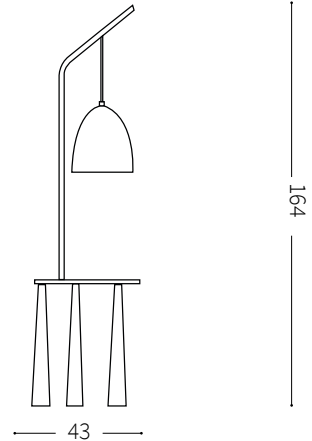

ideal lux®

ideal lux®

REV 25/01/2019

Piano PT1

Lampada da tavolo
Table lamp
Lampe de table
Tischlampe
Lámpara de sobremesa
Настольные лампы

max 1 x 60W E27 / 220~240V
50/60Hz
- 8021696138282 BIANCO
- 8021696145365 NERO