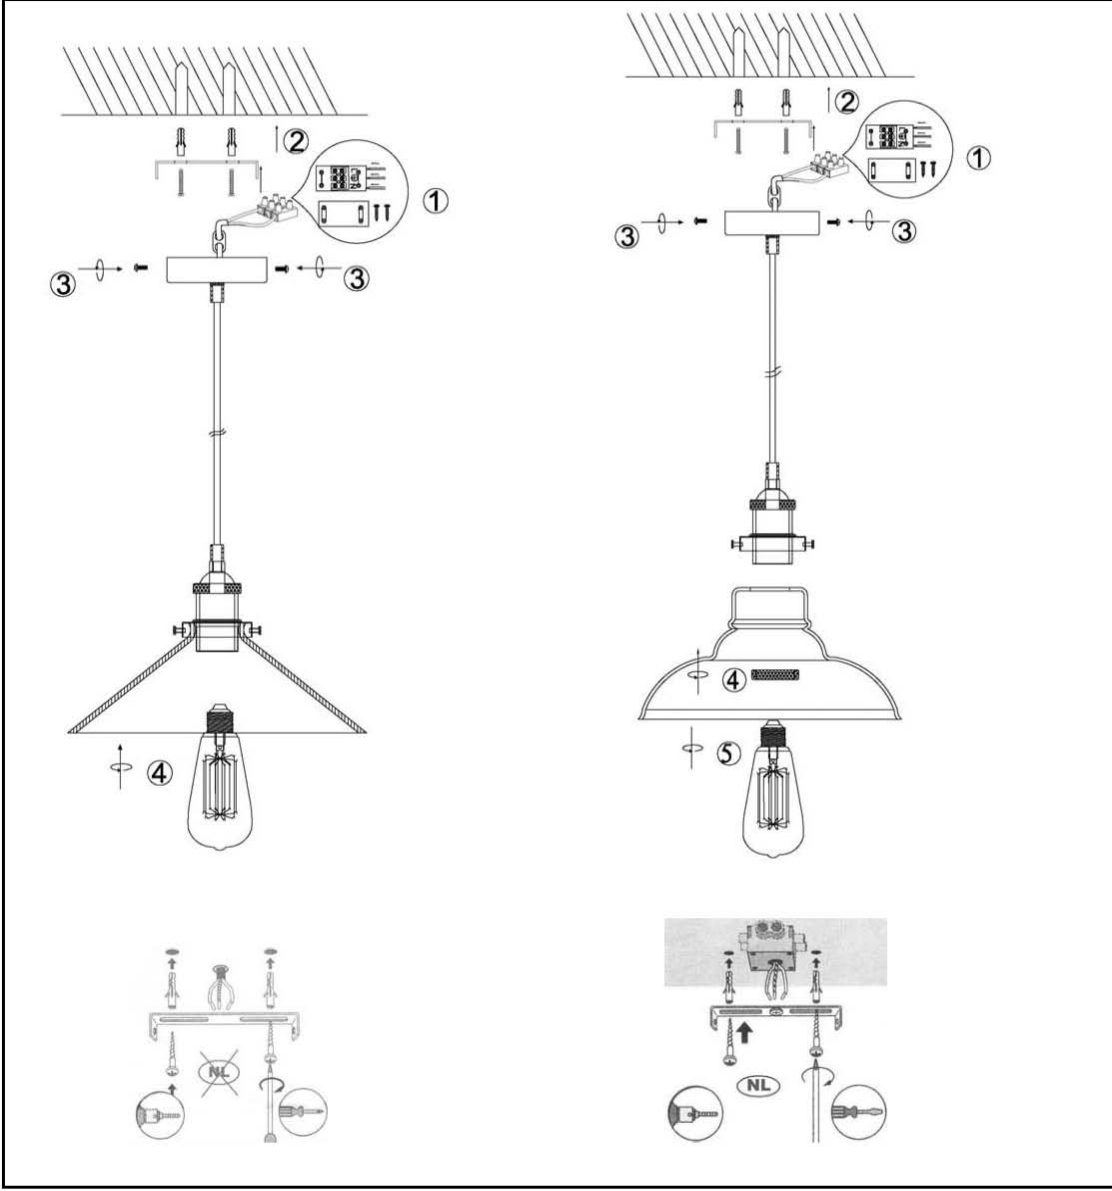

Line drawing of the item (with outline dimensions)

Item number: 15369-28-60

Installation drawing (the same as it in its instruction manual)

15368/30/60  
15369/28/60

<b>Technische details/technical details/détails techniques/ Technische Daten/technické detaily/technické detaily/technikai részletek:</b>	
stroomvereisten / power requirements/ alimentation / Stromanforderungen/ Požadavky na napájanie/ Požadavky na napájání/ Elektromos Tápellátás	220-240V ~50Hz AC
type en max wattage lichtbron/ type and max wattage light source / type et wattage max du source de lumière/ type und max Wattage der Lichtquelle/ Druh a maximální výkon zdroja svetla/ Druh a maximální výkon zdroje světla/ Típus és maximális teljesítmény fényforrás	E27 Max. 60W
aantal lichtbronnen / number of lightsources / nombre des sources de lumière/ Anzahl der Lichtquellen/ Počet svetelných zdrojov/ Počet svetelných zdrojů/ Száma fényforrások	1xE27

Technical details

materials used:	iron
color:	Matt black+clear glass
dimmable and how is the fixture dimmable:	
size:	90cm
Height:	
Length:	
Width:	Ø28cm
Net Weight:	0.95kgs
power requirements:	220-240V~50Hz
bulb type and maximum Wattage:	E27 Max. 60W
number of bulbs:	1 x E27
IP degree:	Ip20