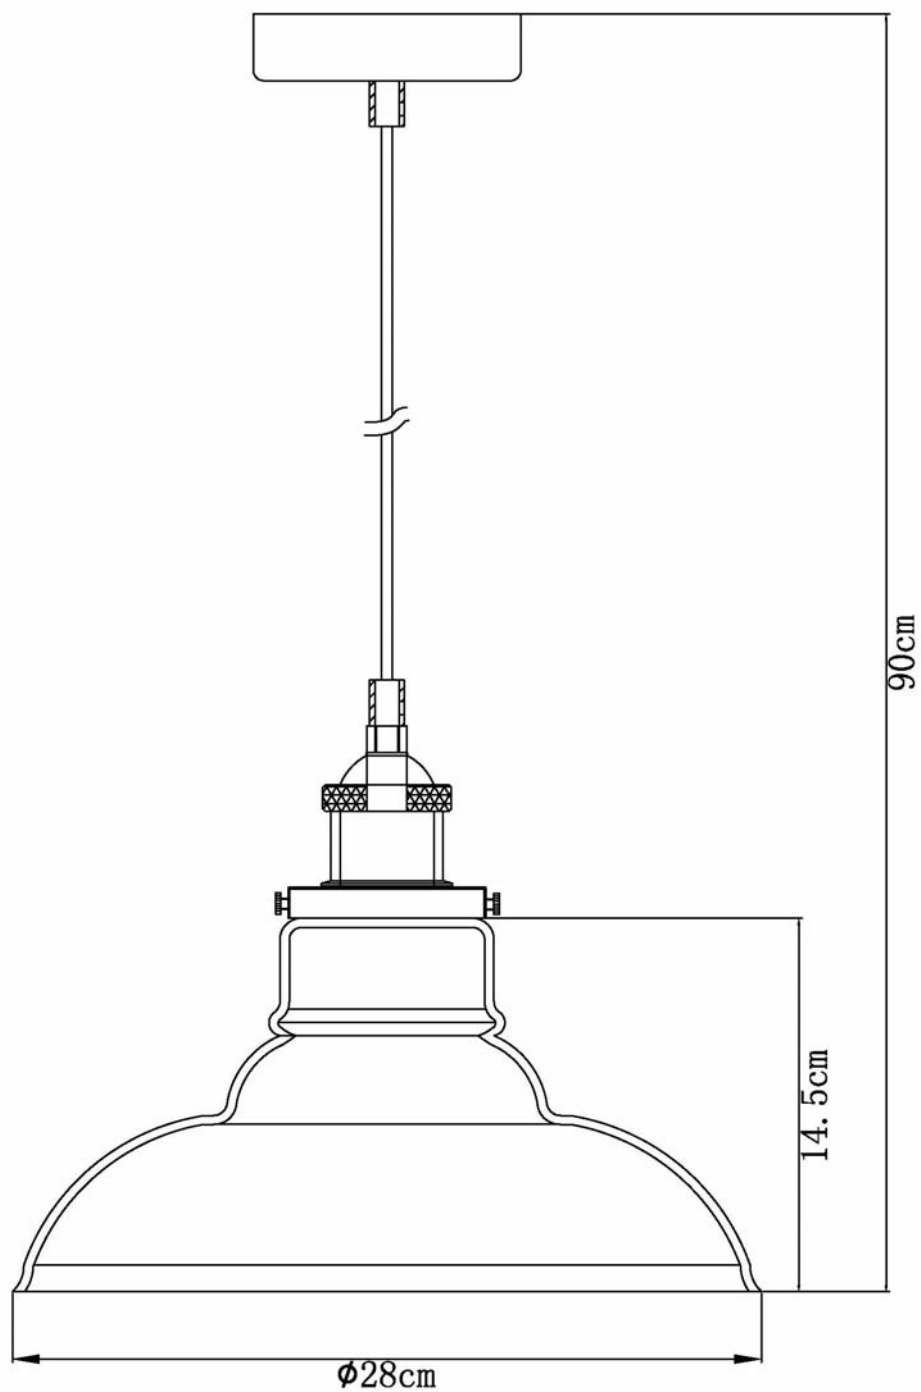

Line drawing of the item (with outline dimensions)

Item number: 15369-28-60

Installation drawing (the same as it in its instruction manual)

15368/30/60  
15369/28/60

<b>Technische details/technical details/détails techniques/ Technische Daten/technické detaily/technické detaily/technikai részletek:</b>	
stroomvereisten / power requirements/ alimentation / Stromanforderungen/ Požadavky na napájanie/ Požadavky na napájání/ Elektromos Tápellátás	220-240V ~50Hz AC
type en max wattage lichtbron/ type and max wattage light source / type et wattage max du source de lumière/ type und max Wattage der Lichtquelle/ Druh a maximální výkon zdroja svetla/ Druh a maximální výkon zdroje světla/ Típus és maximális teljesítmény fényforrás	E27 Max. 60W
aantal lichtbronnen / number of lightsources / nombre des sources de lumière/ Anzahl der Lichtquellen/ Počet svetelných zdrojov/ Počet svetelných zdrojů/ Száma fényforrások	1xE27

Technical details

materials used:	iron
color:	Matt black+clear glass
dimmable and how is the fixture dimmable:	
size:	90cm
Height:	
Length:	
Width:	Ø28cm
Net Weight:	0.95kgs
power requirements:	220-240V~50Hz
bulb type and maximum Wattage:	E27 Max. 60W
number of bulbs:	1 x E27
IP degree:	Ip20