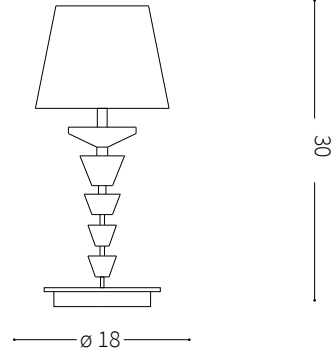

## Pegaso TL1 Small

Lampada da tavolo  
Table lamp  
Lampe de table  
Tischlampe  
Lámpara de sobremesa  
Настольные лампы

max 1 x 40W E14 / 220~240V  
50/60 Hz  
- 8021696059266 BIANCO  
- 8021696197753 OTTONE SAT.