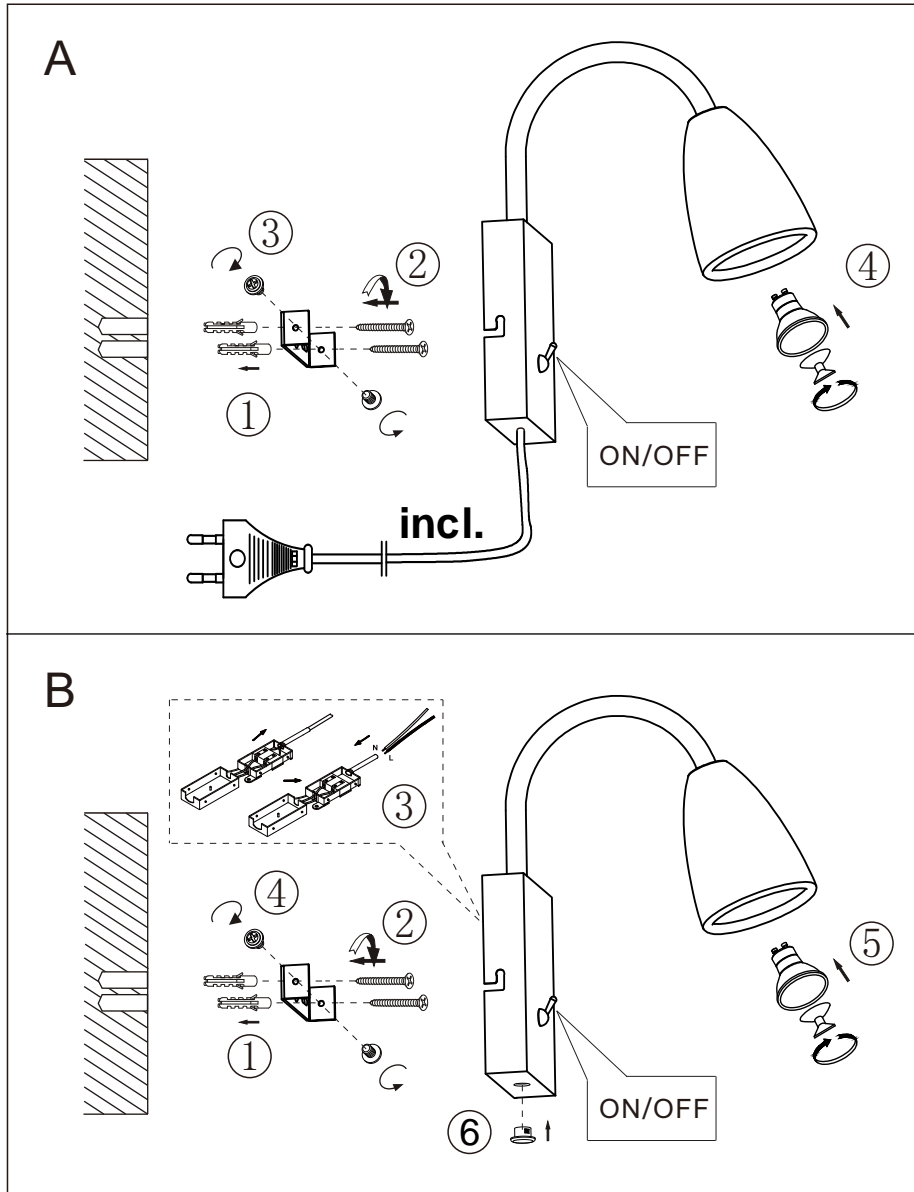

Norėdami saugiai ir teisingai sumontuoti šviestuv vadovaukitės šia instrukcija!

**(ET) HOIATUS!**

Enne monteerimist lugege ohutusjuhised tähelepanelikult läbi!

**(DA) OBS!**

Læs sikkerhedsinformationen nøje, før du monterer produktet!

**(NO) ADVARSEL!**

Les sikkerhetsinformasjonen nøye før du monterer produktet!

**(LV) UZMANĪBU!**

Pirms montāžas uzmanīgi izlasiet drošības norādījumus!

**(SR) UPOZORENJE!**

Prije početka montaže, pažljivo pročitajte sigurnosne upute!

**(UK) ПОПЕРЕДЖЕННЯ!**

Перед розбиранням, будь ласка, уважно прочитайте інструкції з техніки безпеки!

230V ~ 50Hz, 1x GU10/max. 10W

[trio-lighting.com/](http://trio-lighting.com/)  
202670107

- 
- IP 20**
- 
- 
-