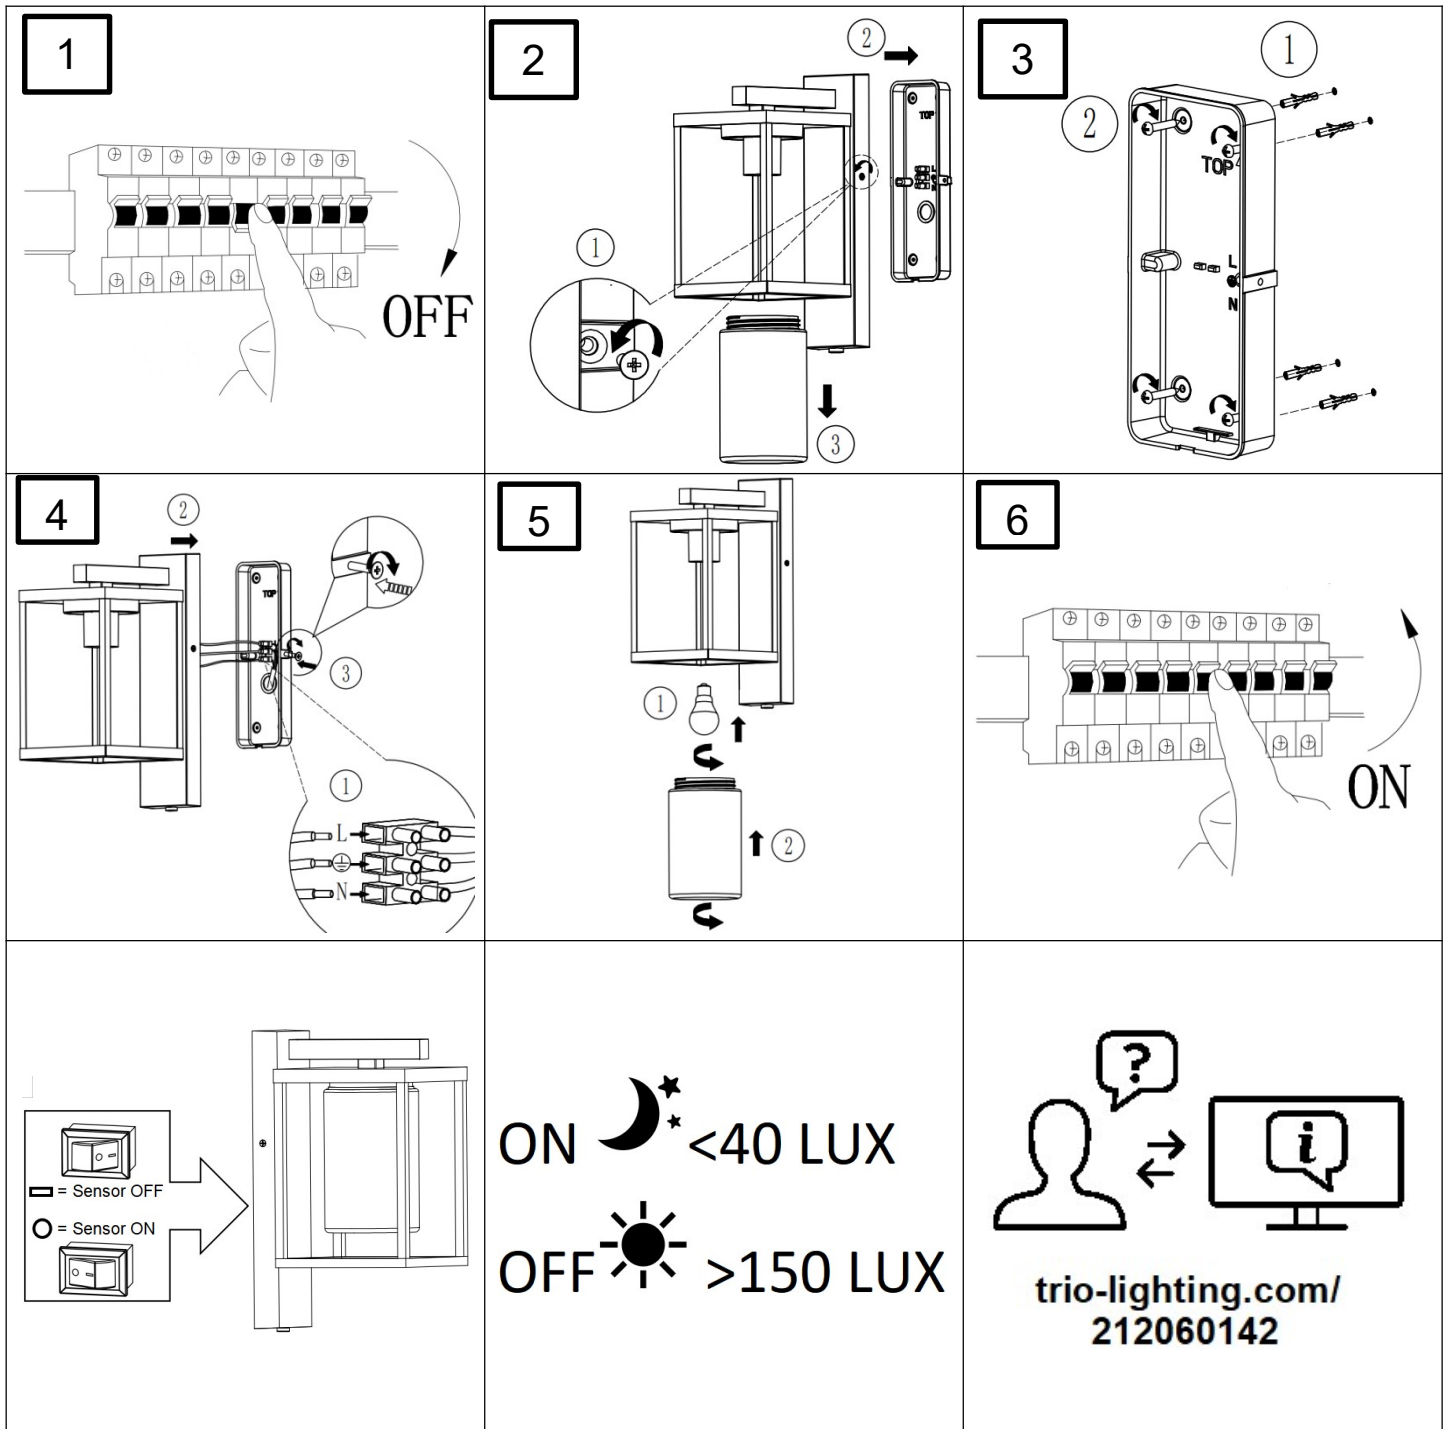

(SR) UPOZORENJE!

Prije početka montaže, pažljivo pročitajte sigurnosne upute!

(UK) ПОПЕРЕДЖЕННЯ!

Перед розбиранням, будь ласка, уважно прочитайте інструкції з техніки безпеки!

230V ~ 50Hz, 1 x E27 Max. 40W