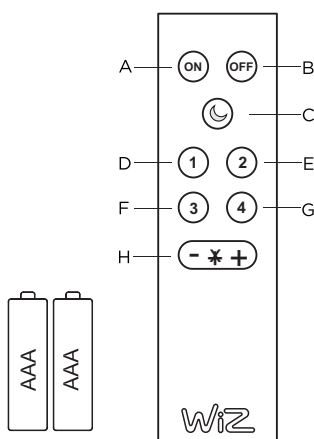

Norėdami saugiai ir teisingai sumontuoti šviestuv vadovaukitės šia instrukcija!

**(ET) HOIATUS!**

Enne monteerimist lugege ohutusjuhised tähelepanelikult läbi!

**(DA) OBS!**

Læs sikkerhedsinformationen nøje, før du monterer produktet!

**(NO) ADVARSEL!**

Les sikkerhetsinformasjonen nøye før du monterer produktet!

**(LV) UZMANĪBU!**

Pirms montāžas uzmanīgi izlasiet drošības norādījumus!

- A. ON
- B. OFF
- C. Night light
- D. Favorite light mode 1
- E. Favorite light mode 2
- F. Favorite light mode 3
- G. Favorite light mode 4
- H. Brightness adjustment