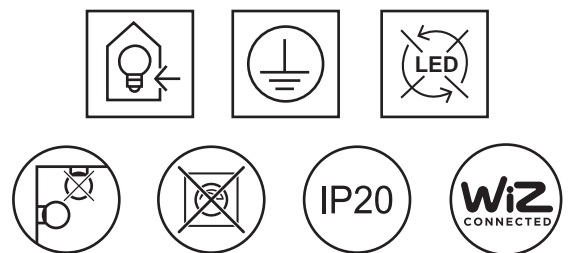

**(NO) ADVARSEL!**

Les sikkerhetsinformasjonen nøye før du monterer produktet!

**(LV) UZMANĪBU!**

Pirms montāžas uzmanīgi izlasiet drošības norādījumus!

- A. ON
- B. OFF
- C. Night light
- D. Favorite light mode 1
- E. Favorite light mode 2
- F. Favorite light mode 3
- G. Favorite light mode 4
- H. Brightness adjustment