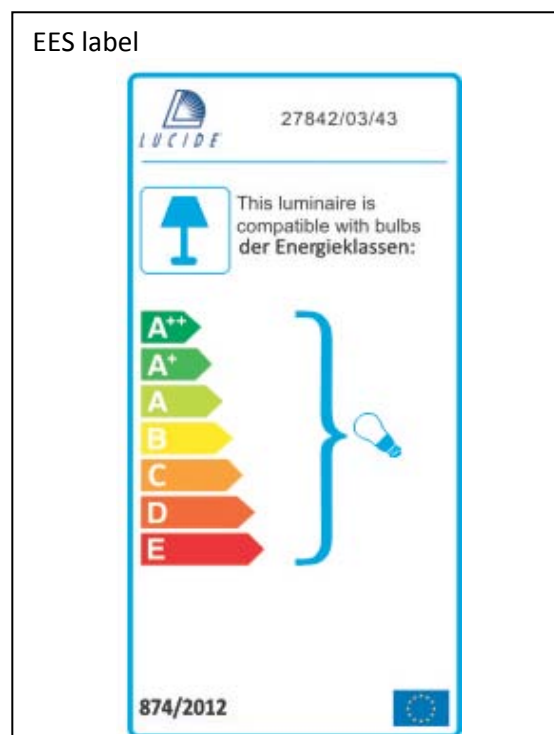

Garantiebestimmungen:

Lucide NV garantiert für einen Zeitraum von 2 Jahren ab Kaufdatum und Kauf durch den Endkunden, dass das gelieferte Produkt frei von Material- und Herstellungsfehlern ist, sofern das Produkt gemäß der Bedienungsanleitung installiert und gewartet wird.
Von der Garantie ausgenommen: 1. Gebrochene Glasteile der Fassung werden nur innerhalb von 14 Tagen ab Kauf durch den Endkunden ersetzt. 2. Normaler Verschleiß, Verfärbungen aufgrund des normalen Gebrauchs. 3. Beschädigungen aufgrund externer Ursachen wie Feuer, Wasser, unsachgemäße Nutzung/ Installation oder Wartung des Produkts.
Kunden müssen das defekte Produkt/Teil und den Originalkaufbeleg einsenden, um Garantieansprüche geltend zu machen.

Other languages of the manual and further explanations can be found on our website.