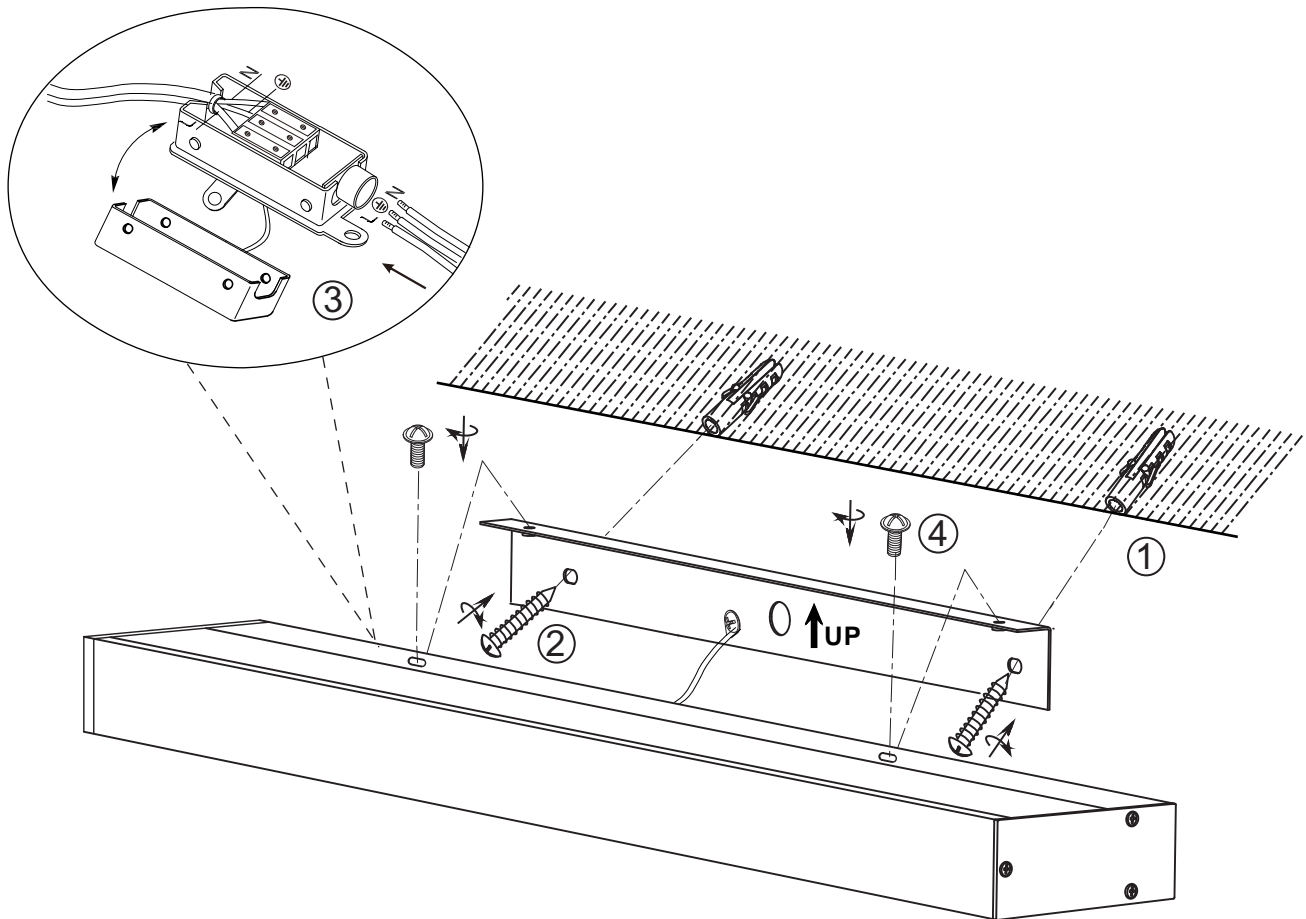

(SR) UPOZORENJE!

Prije početka montaže, pažljivo pročitajte sigurnosne upute!

230V~50Hz
1 x LED / 8W

**trio-lighting.com/
283916006**