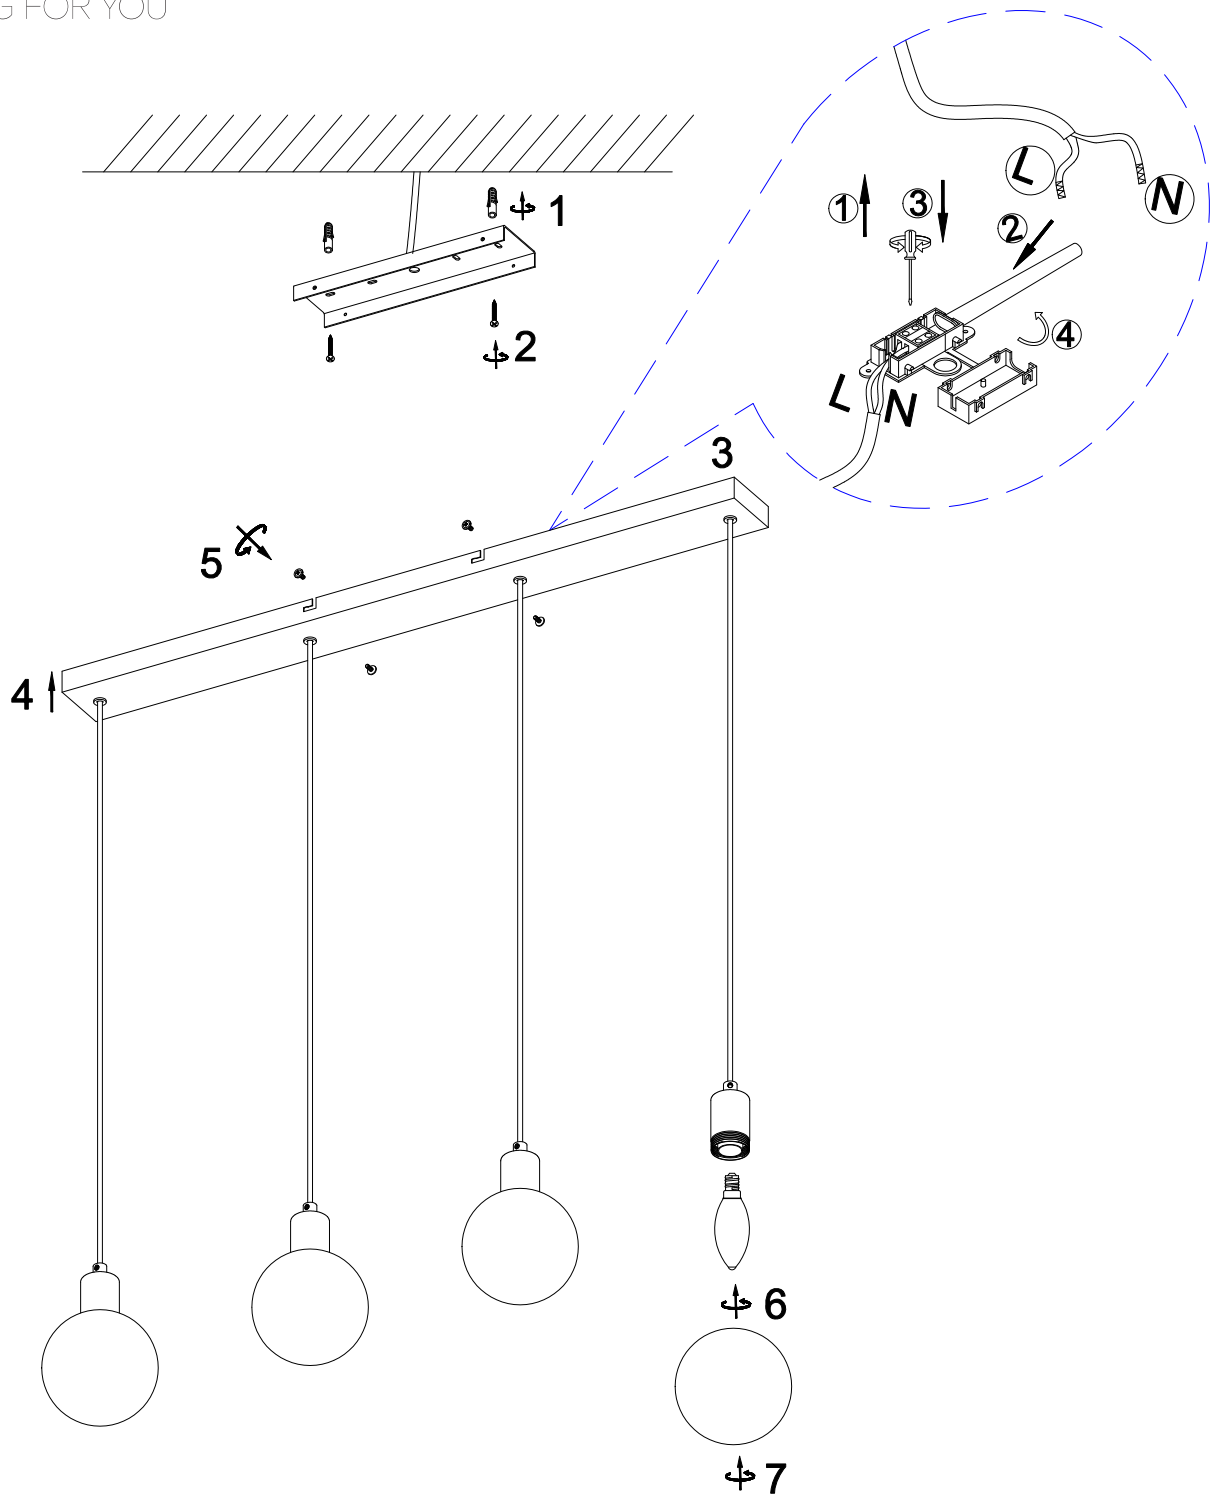

230V ~ 50Hz, 4 x E14 max.28W