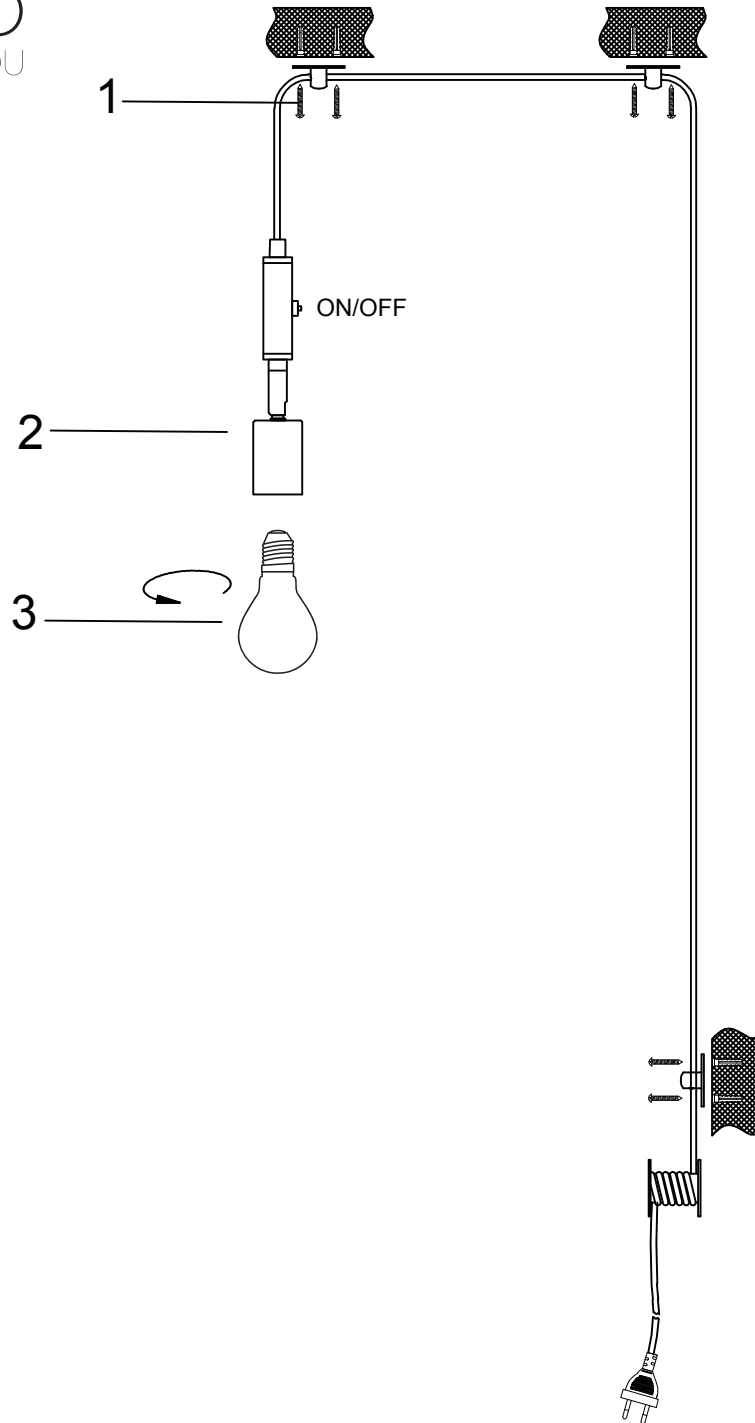

Norėdami saugiai ir teisingai sumontuoti šviestuv vadovaukitės šia instrukcija!

**(ET) HOIATUS!**

Enne monteerimist lugege ohutusjuhised tähelepanelikult läbi!

**(DA) OBS!**

Læs sikkerhedsinformationen nøje, før du monterer produktet!

**(NO) ADVARSEL!**

Les sikkerhetsinformasjonen nøye før du monterer produktet!

**(LV) UZMANĪBU!**

Pirms montāžas uzmanīgi izlasiet drošības norādījumus!

**230V ~ 50Hz, 1 x E27 / max. 42W**