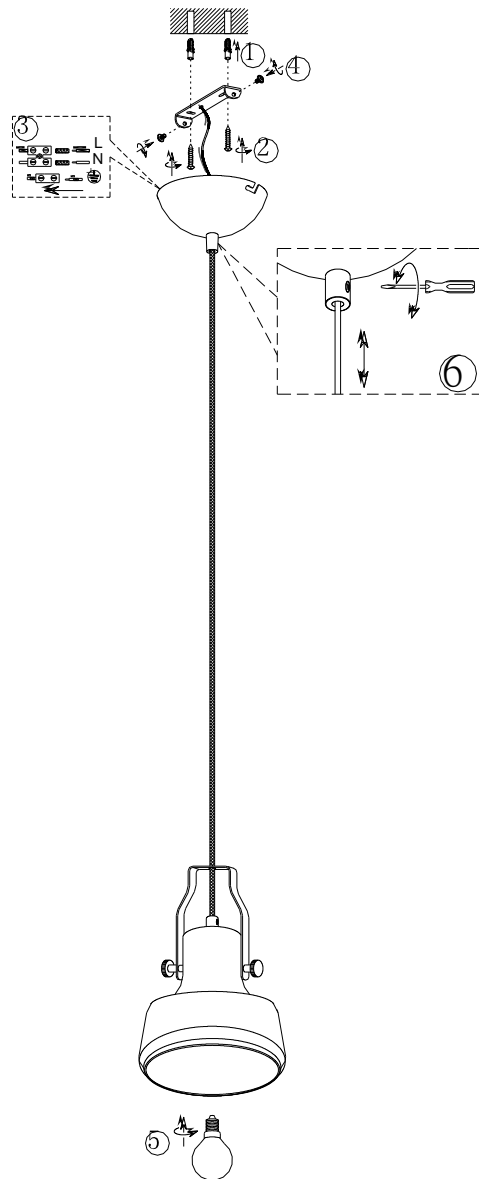

230V~50Hz
1 x E14 / max.28W

IP 20